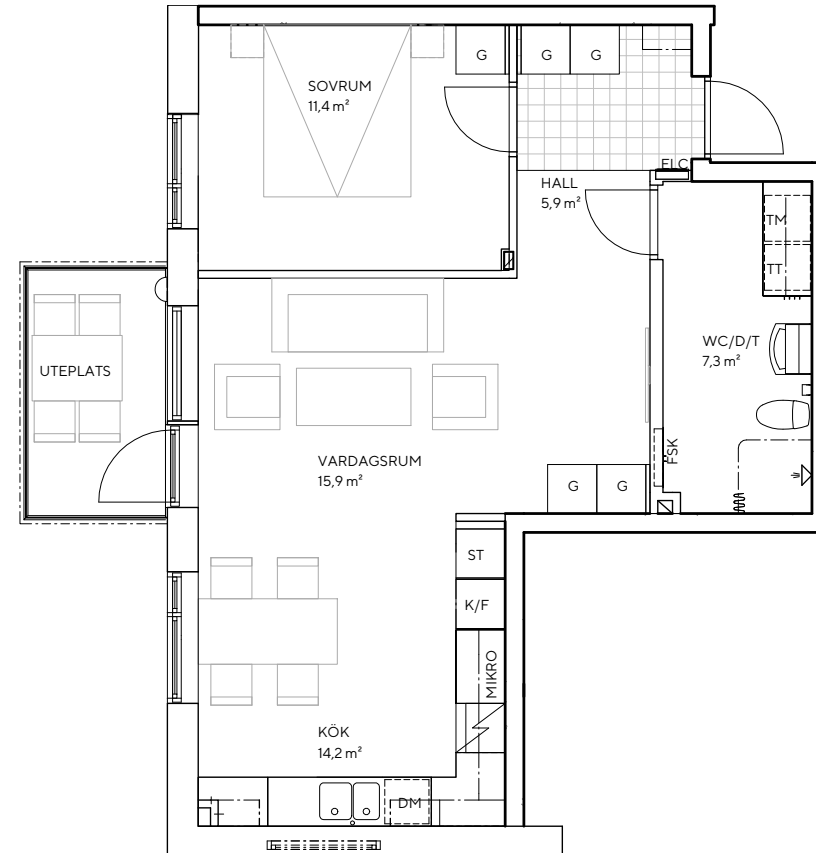

# BÄRNSTENEN

Lägenhet: C-1001  
Boarea: 56,2 kvm  
Antal rum: 2 RoK  
Våningsplan: Entréplan

## Teckenförklaring

K/F	KYL/FRYS
DM	DISKMASKIN
ST	STÄDSKÅP
TM	TVÄTTMASKIN
TT	TORKTUMBLARE
G	GADEROB

SKALA 1:50

METER