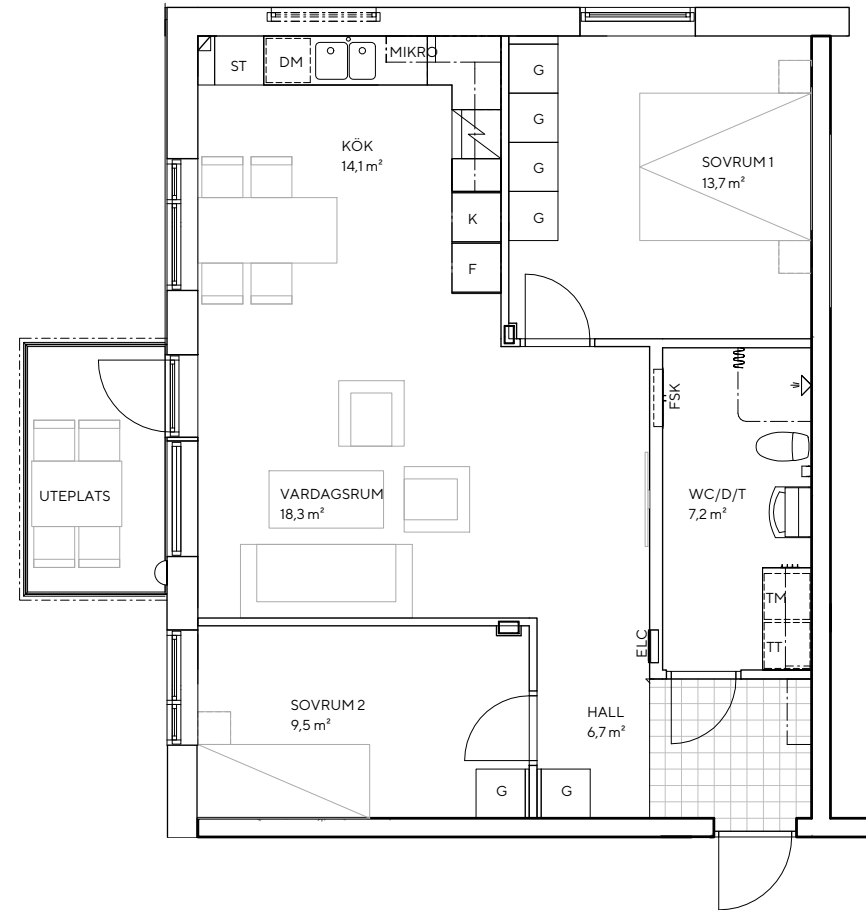

BÄRNSTENEN

Lägenhet: C-1002

Boarea: 71,7 kvm

Antal rum: 3 RoK

Våningsplan: Entréplan

Teckenförklaring

K	KYL
F	FRYS
DM	DISKMASKIN
MIKRO	MIKRO
TM	TVÄTTMASKIN
TT	TORKTUMBLARE
G	GADERÖB
ST	STÄDSKÅP

SKALA 1:50

METER