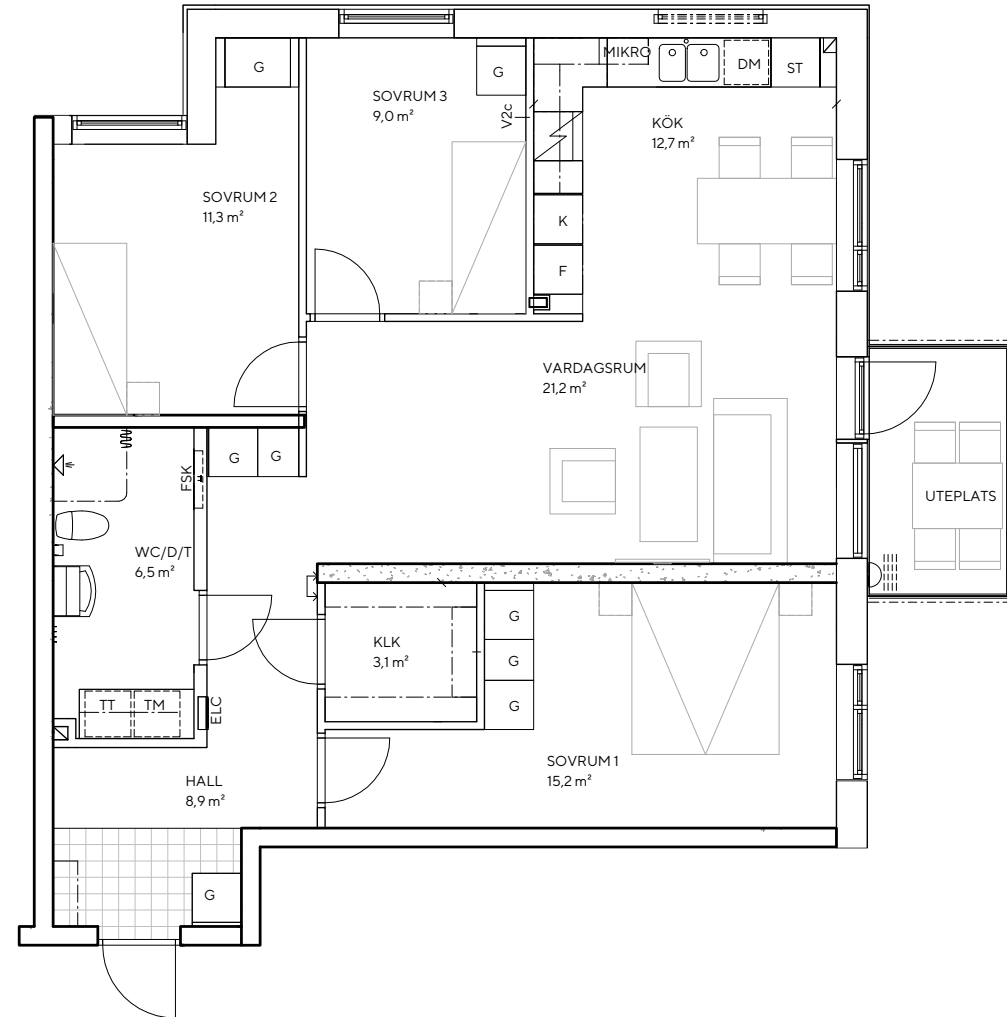

BÄRNSTENEN

Lägenhet: C-1003

Boarea: 92,4 kvm

Antal rum: 4 RoK

Våningsplan: Entréplan

Teckenförklaring

K	KYL
F	FRYS
DM	DISKMASKIN
MIKRO	MIKRO
TM	TVÄTTMASKIN
TT	TORKTUMLARE
KLK	KLÄDKAMMARE
G	GADEROB
ST	STÄDSKÅP

SKALA 1:50

METER