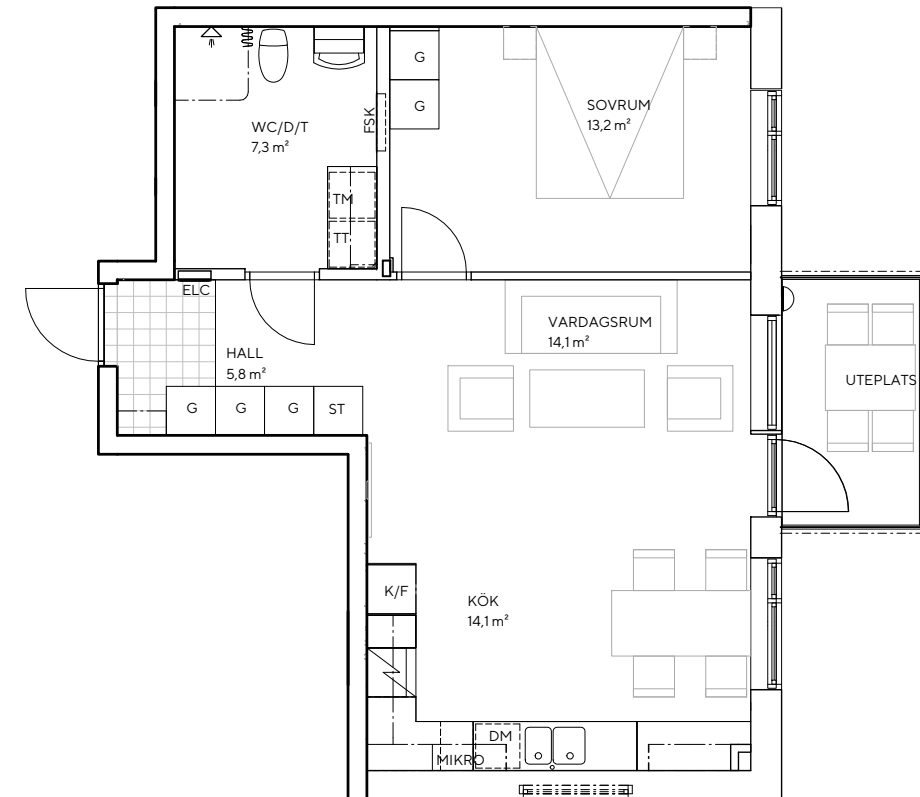

BÄRNSTENEN

Lägenhet: C-1004

Boarea: 55,7 kvm

Antal rum: 2 RoK

Våningsplan: Entréplan

Teckenförklaring

K/F	KYL/FRYS
DM	DISKMASKIN
ST	STÅDSKÅP
TM	TVÄTTMASKIN
TT	TORKTUMBLARE
G	GADEROB

SKALA 1:50

METER