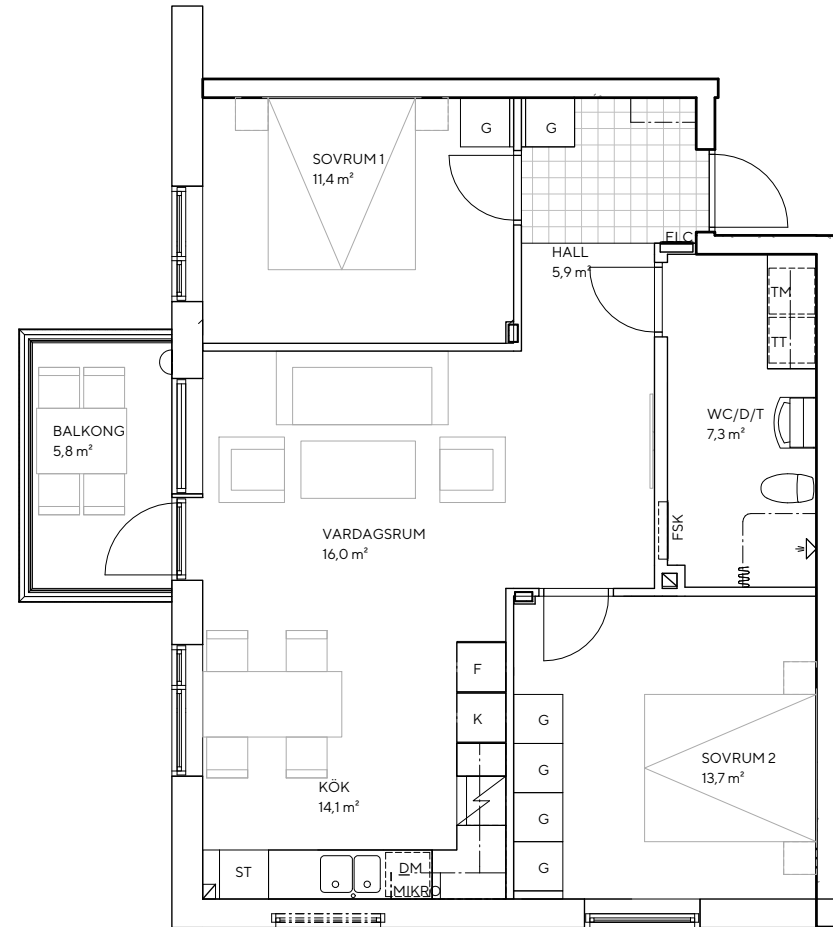

BÄRNSTENEN

Lägenhet: C-1101
Boarea: 70,6 kvm
Antal rum: 3 RoK
Våningsplan: 1

Teckenförklaring

K	KYL
F	FRYS
DM	DISKMASKIN
MIKRO	MIKRO
TM	TVÄTTMASKIN
TT	TORKTUMLARE
G	GADERÖB
ST	STÄDSKÅP

SKALA 1:50

METER