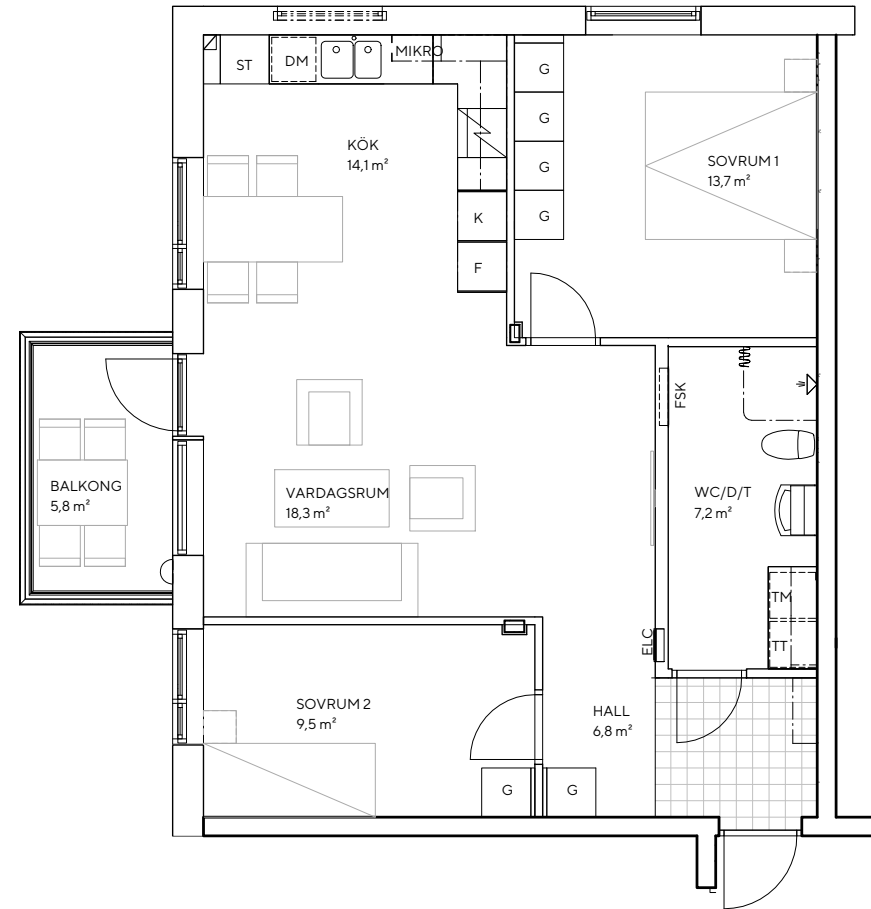

# BÄRNSTENEN

Lägenhet: C-1102  
Boarea: 71,7 kvm  
Antal rum: 3 RoK  
Våningsplan: 1

## Teckenförklaring

K	KYL
F	FRYS
DM	DISKMASKIN
MIKRO	MIKRO
TM	TVÄTTMASKIN
TT	TORKTUMBLARE
G	GADERÖB
ST	STÄDSKÅP

SKALA 1:50

METER