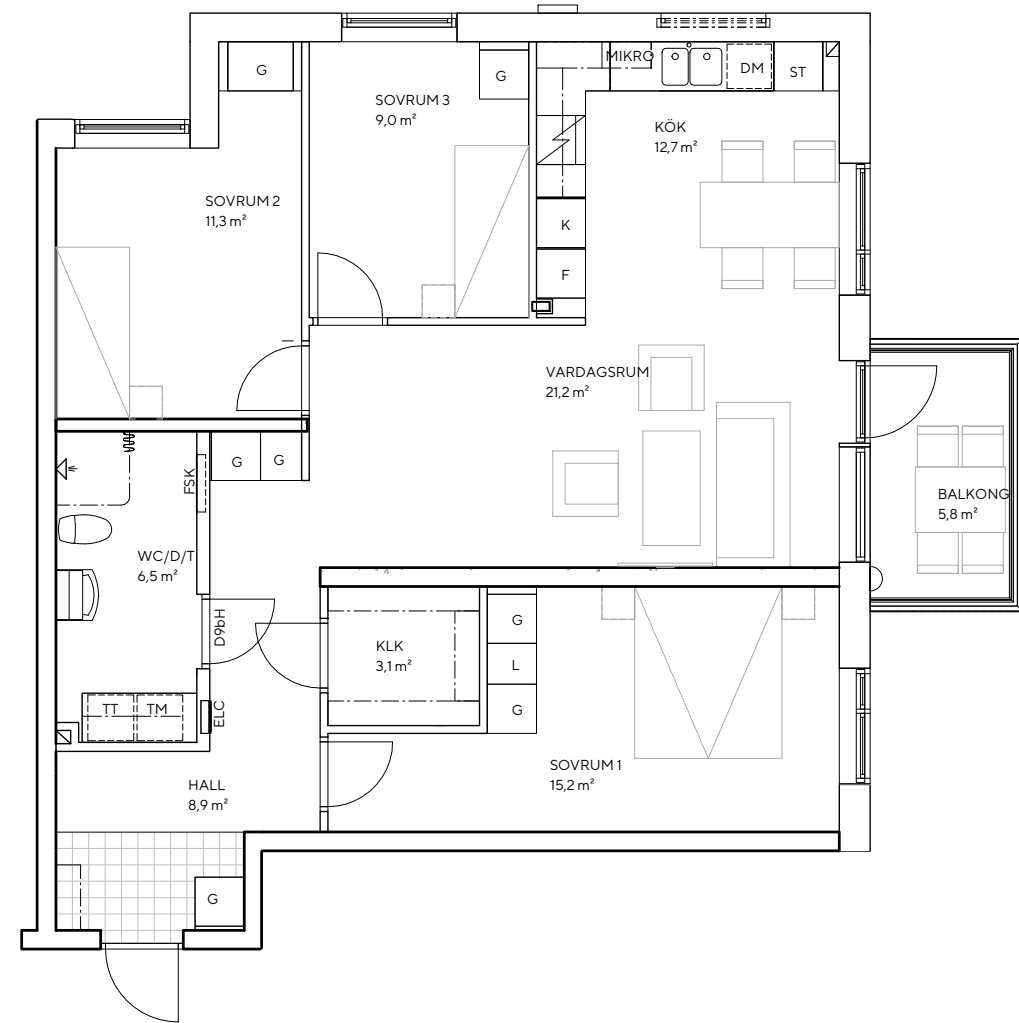

BÄRNSTENEN

Lägenhet: C-1103
Boarea: 92,4 kvm
Antal rum: 4 RoK
Våningsplan: 1

Teckenförklaring

K	KYL
F	FRYS
DM	DISKMASKIN
MIKRO	MIKRO
TM	TVÄTTMASKIN
TT	TORKTUMLARE
KLK	KLÄDKAMMARE
G	GADEROB
ST	STÄDSKÅP

SKALA 1:50

METER