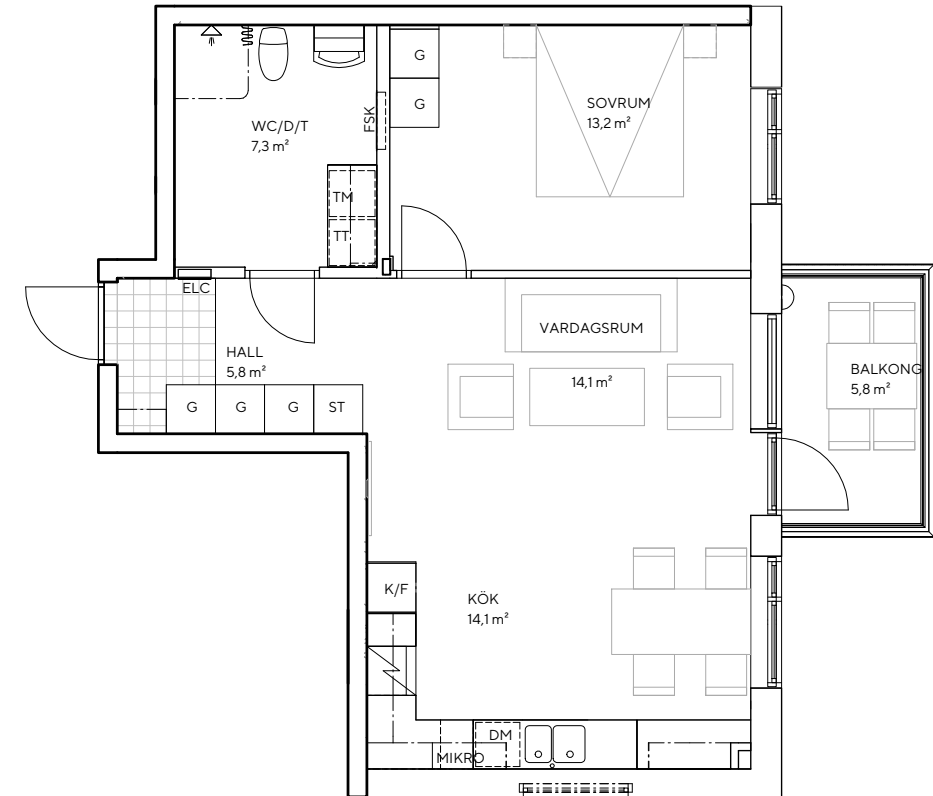

BÄRNSTENEN

Lägenhet: C-1104
Boarea: 55,7 kvm
Antal rum: 2 RoK
Våningsplan: 1

Teckenförklaring

K/F	KYL/FRYS
DM	DISKMASKIN
ST	STÄDSKÅP
TM	TVÄTTMASKIN
TT	TORKTUMBLARE
G	GADEROB

SKALA 1:50

METER