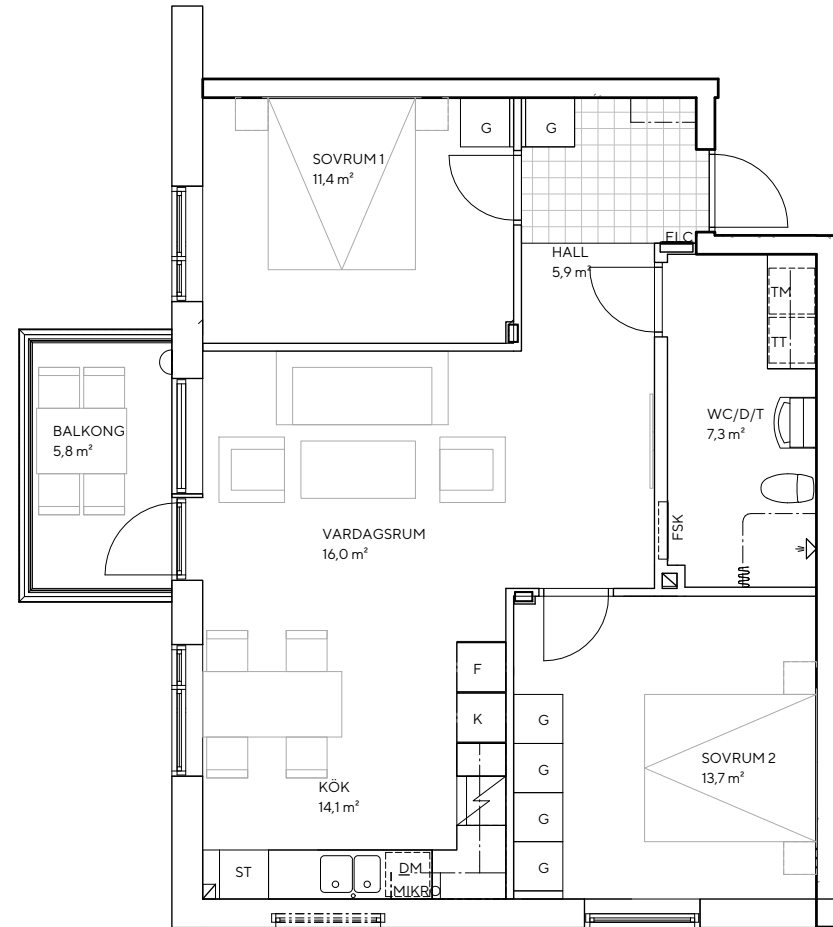

BÄRNSTENEN

Lägenhet: C-1201
Boarea: 70,6 kvm
Antal rum: 3 RoK
Våningsplan: 2

Teckenförklaring

K	KYL
F	FRYS
DM	DISKMASKIN
MIKRO	MIKRO
TM	TVÄTTMASKIN
TT	TORKTUMLARE
G	GADEROB
ST	STÄDSKÅP