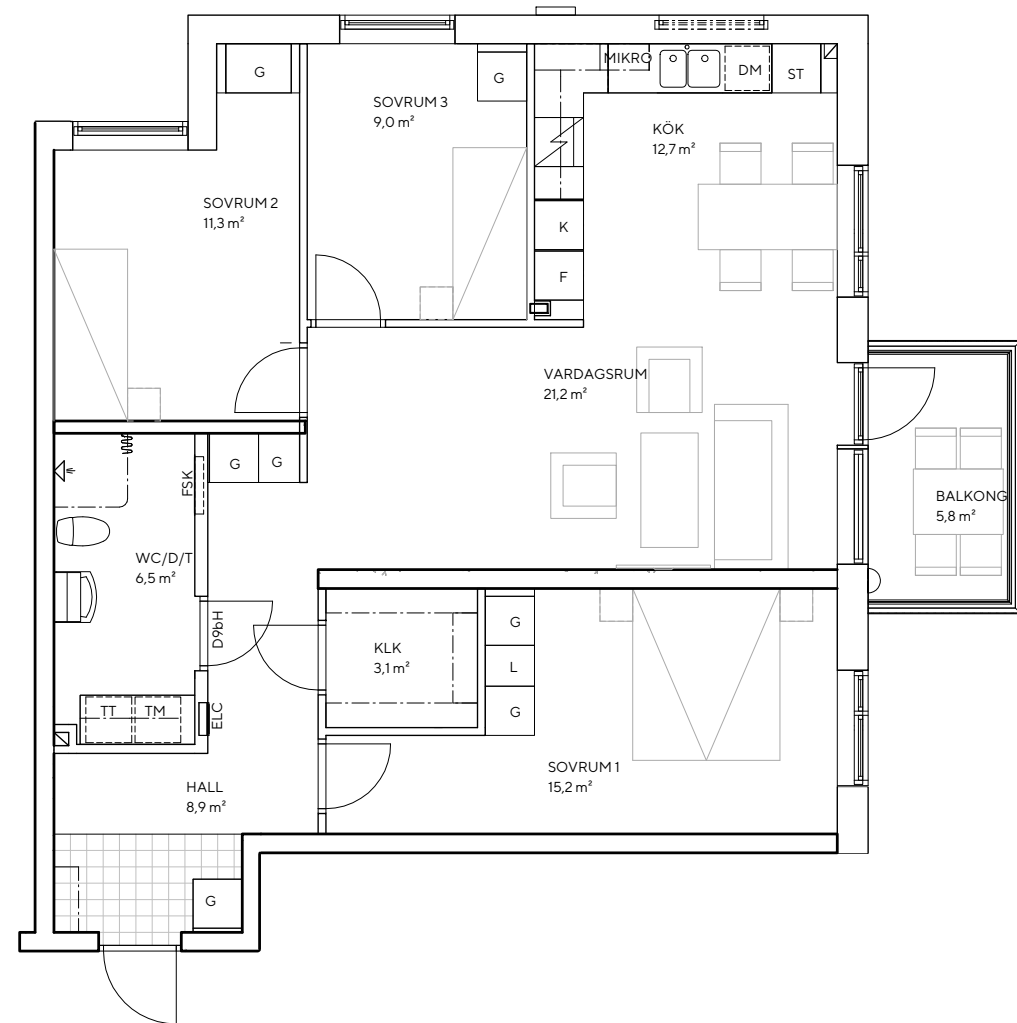

# BÄRNSTENEN

Lägenhet: C-1203

Boarea: 92,4 kvm

Antal rum: 4 RoK

Våningsplan: 2

## Teckenförklaring

K	KYL
F	FRYS
DM	DISKMASKIN
MIKRO	MIKRO
TM	TVÄTTMASKIN
TT	TORKTUMLARE
KLK	KLÄDKAMMARE
G	GADEROB
ST	STÄDSKÅP

SKALA 1:50

METER