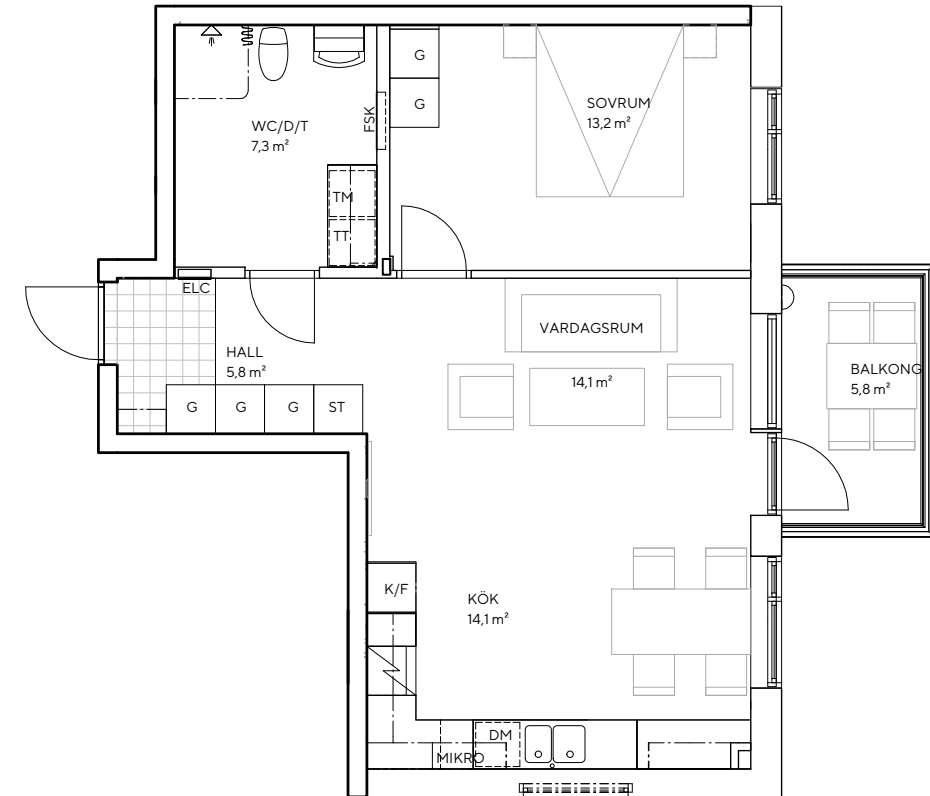

BÄRNSTENEN

Lägenhet: C-1204
Boarea: 55,7 kvm
Antal rum: 2 RoK
Våningsplan: 2

Teckenförklaring

K/F	KYL/FRYS
DM	DISKMASKIN
ST	STÄDSKÅP
TM	TVÄTTMASKIN
TT	TORKTUMBLARE
G	GADEROB

SKALA 1:50

METER