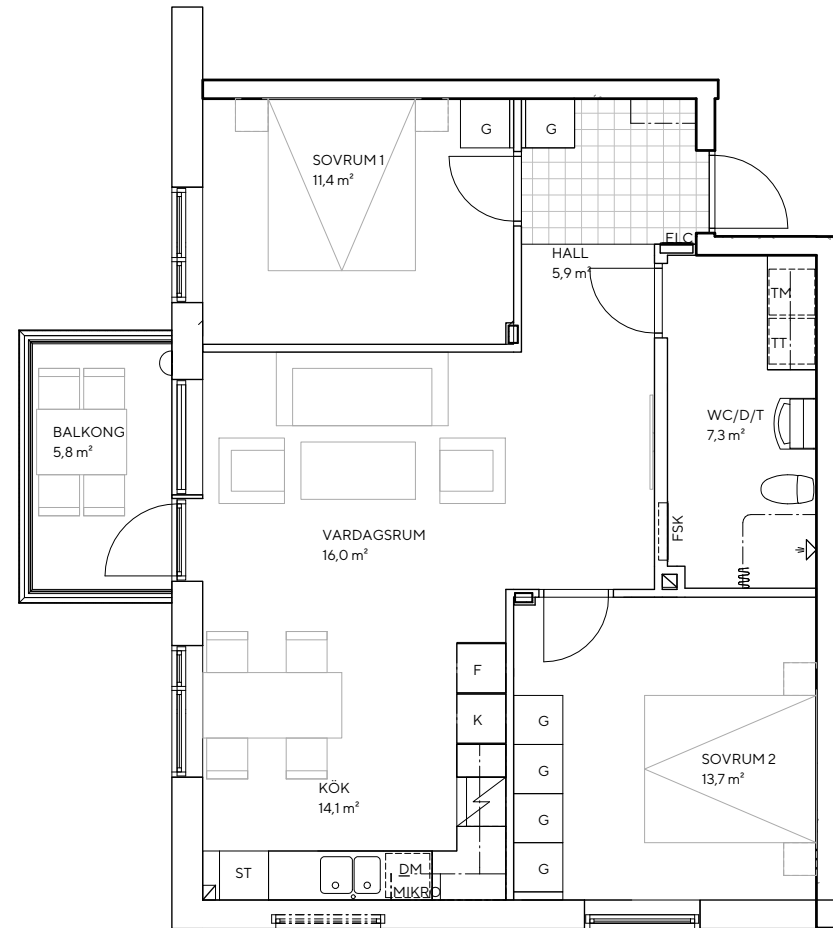

BÄRNSTENEN

Lägenhet: C-1301
Boarea: 70,6 kvm
Antal rum: 3 RoK
Våningsplan: 3

Teckenförklaring

K	KYL
F	FRYS
DM	DISKMASKIN
MIKRO	MIKRO
TM	TVÄTTMASKIN
TT	TORKTUMLARE
G	GADERÖB
ST	STÄDSKÅP

SKALA 1:50

METER