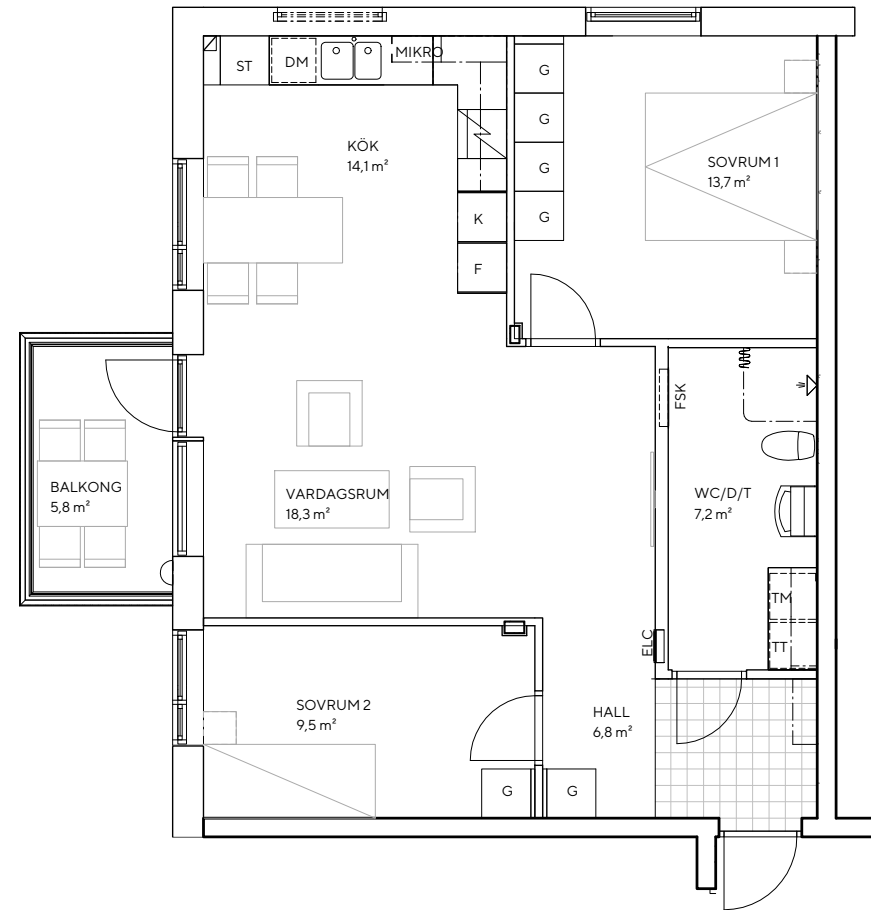

BÄRNSTENEN

Lägenhet: C-1302
Boarea: 71,7 kvm
Antal rum: 3 RoK
Våningsplan: 3

Teckenförklaring

K	KYL
F	FRYS
DM	DISKMASKIN
MIKRO	MIKRO
TM	TVÄTTMASKIN
TT	TORKTUMBLARE
G	GADERÖB
ST	STÄDSKÅP

SKALA 1:50

METER