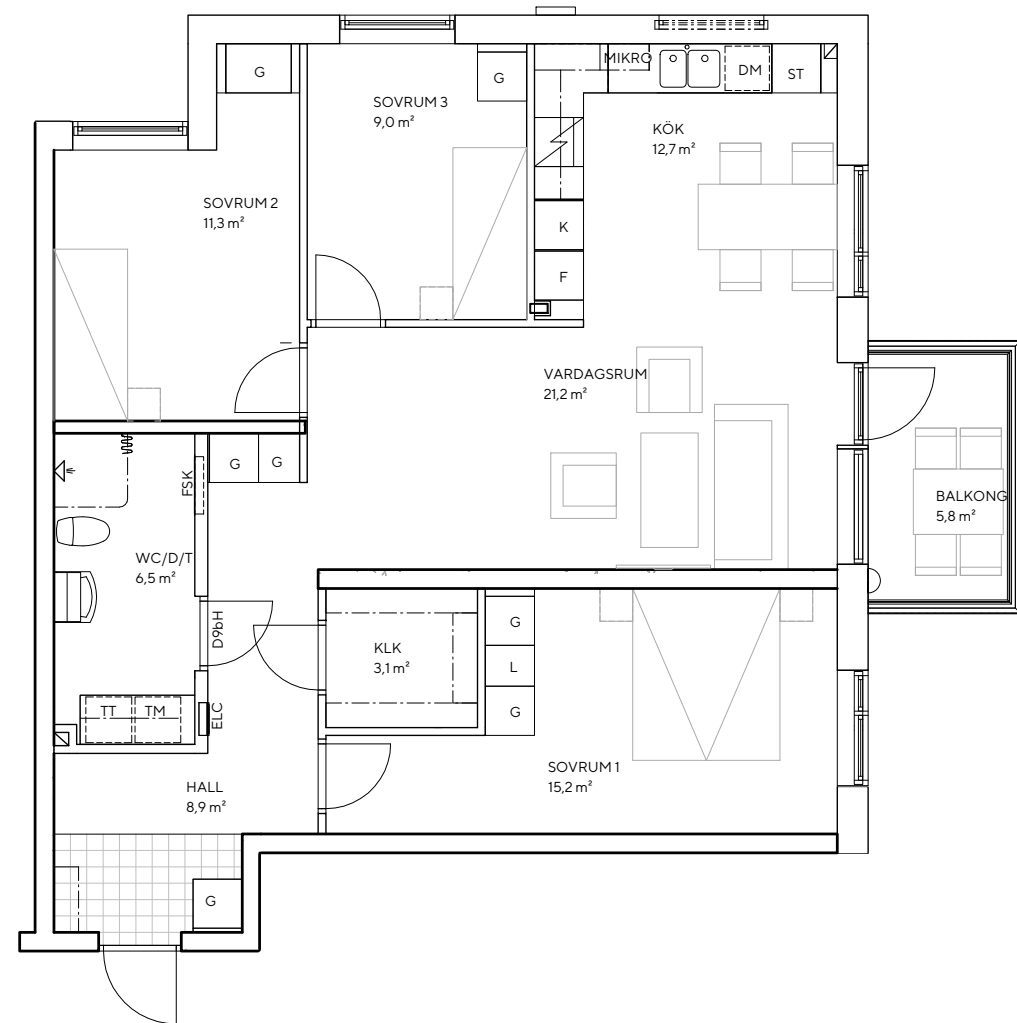

BÄRNSTENEN

Lägenhet: C-1303

Boarea: 92,4 kvm

Antal rum: 4 RoK

Våningsplan: 3

Teckenförklaring

K	KYL
F	FRYS
DM	DISKMASKIN
MIKRO	MIKRO
TM	TVÄTTMASKIN
TT	TORKTUMLARE
KLK	KLÄDKAMMARE
G	GADEROB
ST	STÄDSKÅP

SKALA 1:50

METER