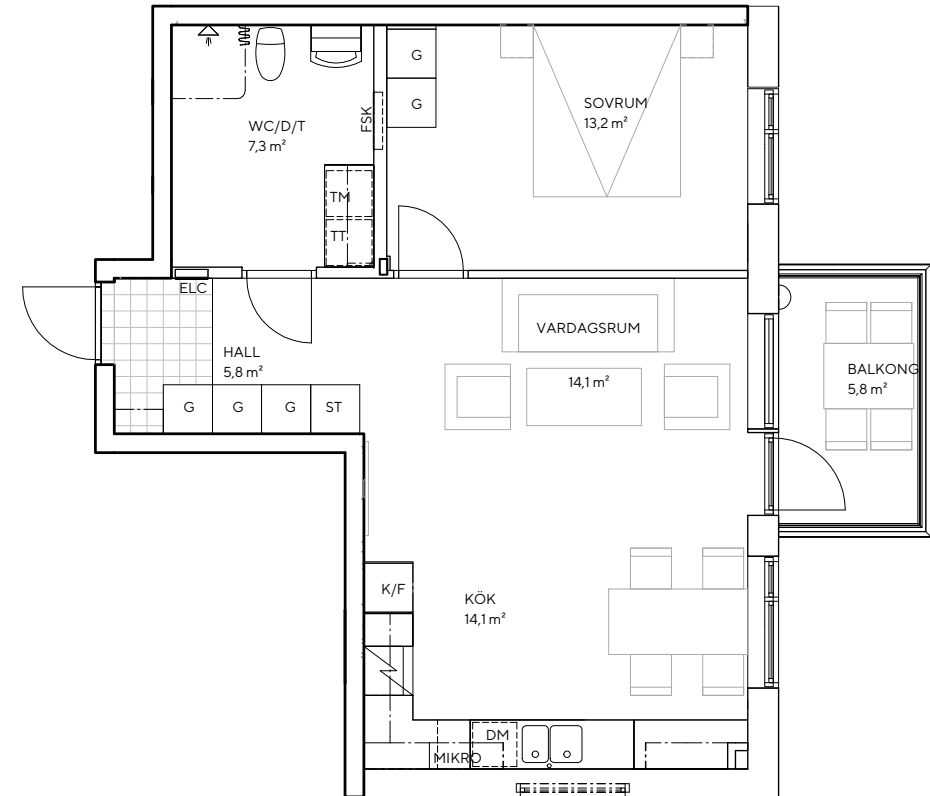

# BÄRNSTENEN

Lägenhet: C-1304  
Boarea: 55,7 kvm  
Antal rum: 2 RoK  
Våningsplan: 3

## Teckenförklaring

K/F	KYL/FRYS
DM	DISKMASKIN
ST	STÄDSKÅP
TM	TVÄTTMASKIN
TT	TORKTUMBLARE
G	GADEROB

SKALA 1:50

METER