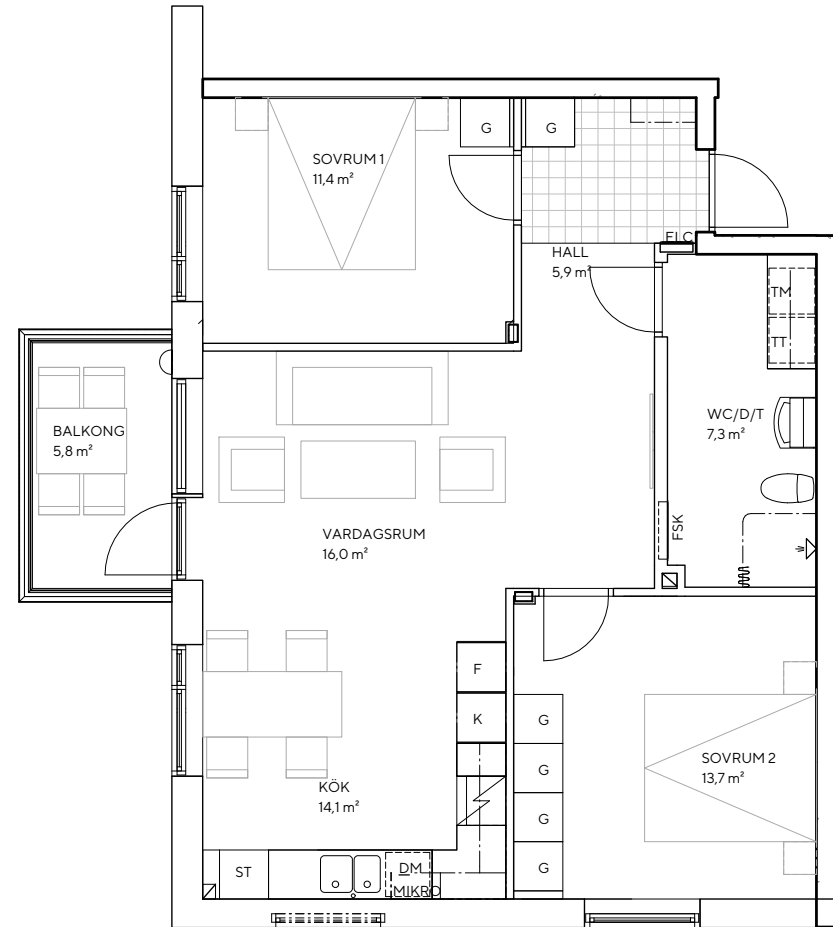

# BÄRNSTENEN

Lägenhet: C-1401  
Boarea: 70,6 kvm  
Antal rum: 3 RoK  
Våningsplan: 4

## Teckenförklaring

K	KYL
F	FRYS
DM	DISKMASKIN
MIKRO	MIKRO
TM	TVÄTTMASKIN
TT	TORKTUMLARE
G	GADEROB
ST	STÄDSKÅP

SKALA 1:50

METER