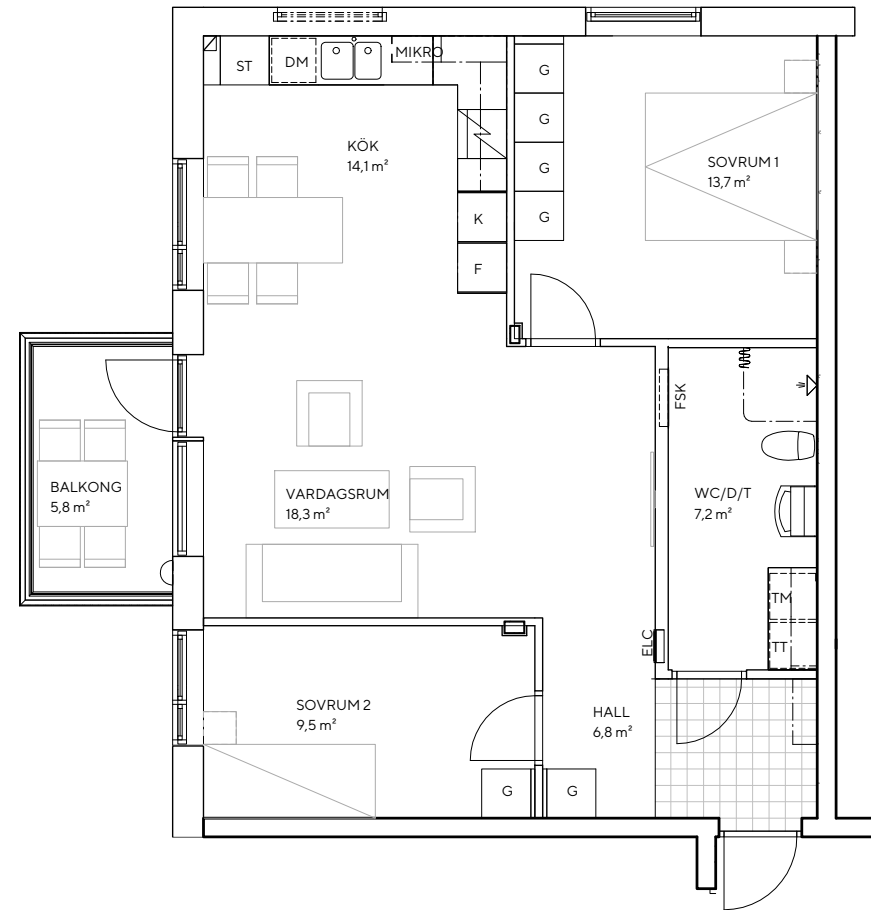

BÄRNSTENEN

Lägenhet: C-1402
Boarea: 71,7 kvm
Antal rum: 3 RoK
Våningsplan: 4

Teckenförklaring

K	KYL
F	FRYS
DM	DISKMASKIN
MIKRO	MIKRO
TM	TVÄTTMASKIN
TT	TORKTUMBLARE
G	GADERÖB
ST	STÄDSKÅP

SKALA 1:50

METER