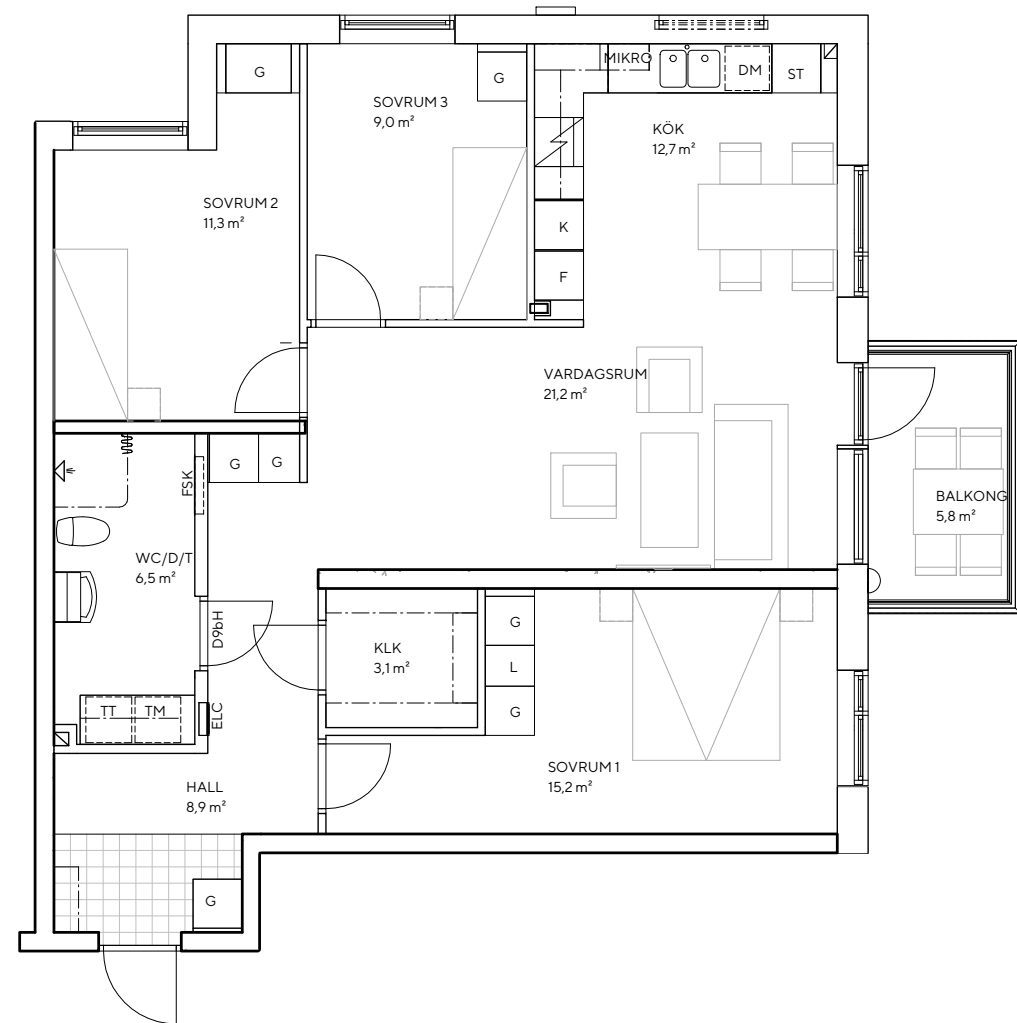

BÄRNSTENEN

Lägenhet: C-1403

Boarea: 92,4 kvm

Antal rum: 4 RoK

Våningsplan: 4

Teckenförklaring

K	KYL
F	FRYS
DM	DISKMASKIN
MIKRO	MIKRO
TM	TVÄTTMASKIN
TT	TORKTUMLARE
KLK	KLÄDKAMMARE
G	GADEROB
ST	STÄDSKÅP

SKALA 1:50

METER