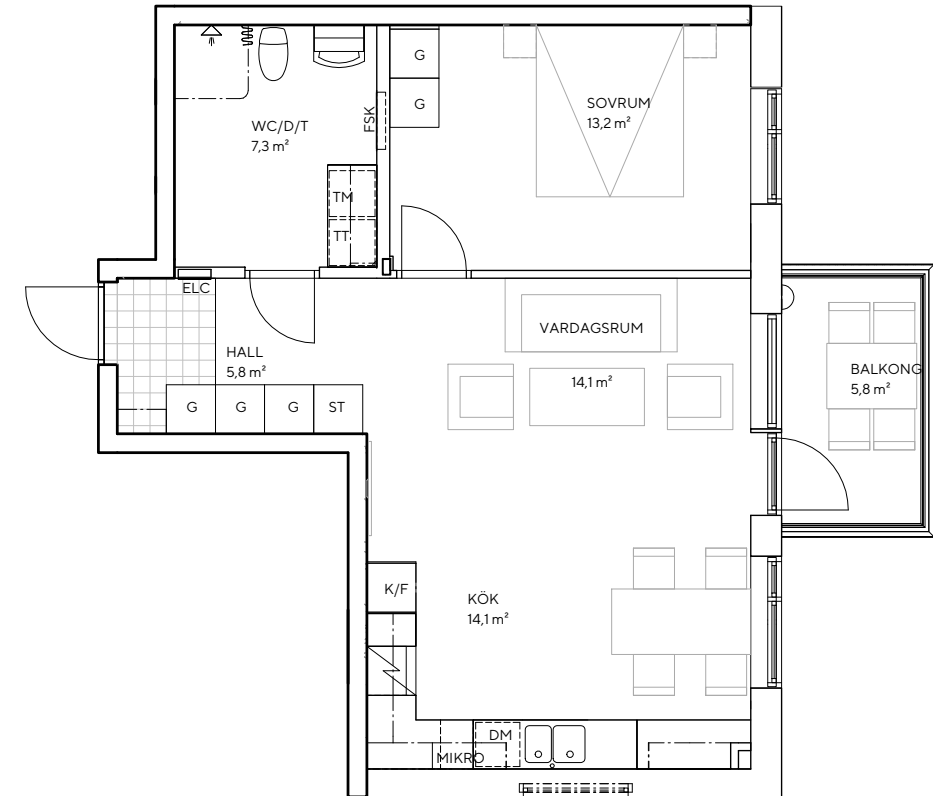

# BÄRNSTENEN

Lägenhet: C-1404

Boarea: 55,7 kvm

Antal rum: 2 RoK

Våningsplan: 4

## Teckenförklaring

K/F	KYL/FRYS
DM	DISKMASKIN
ST	STÄDSKÅP
TM	TVÄTTMASKIN
TT	TORKTUMLARE
G	GADEROB

SKALA 1:50

METER