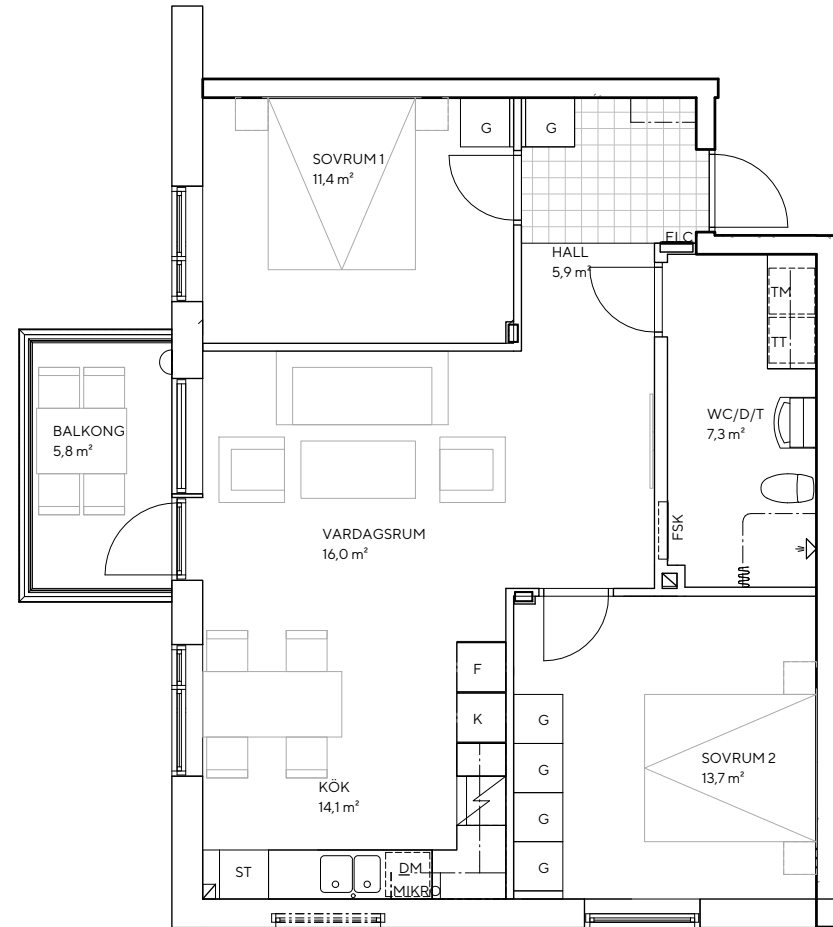

BÄRNSTENEN

Lägenhet: C-1501
Boarea: 70,6 kvm
Antal rum: 3 RoK
Våningsplan: 5

Teckenförklaring

K	KYL
F	FRYS
DM	DISKMASKIN
MIKRO	MIKRO
TM	TVÄTTMASKIN
TT	TORKTUMLARE
G	GADEROB
ST	STÄDSKÅP

SKALA 1:50

METER