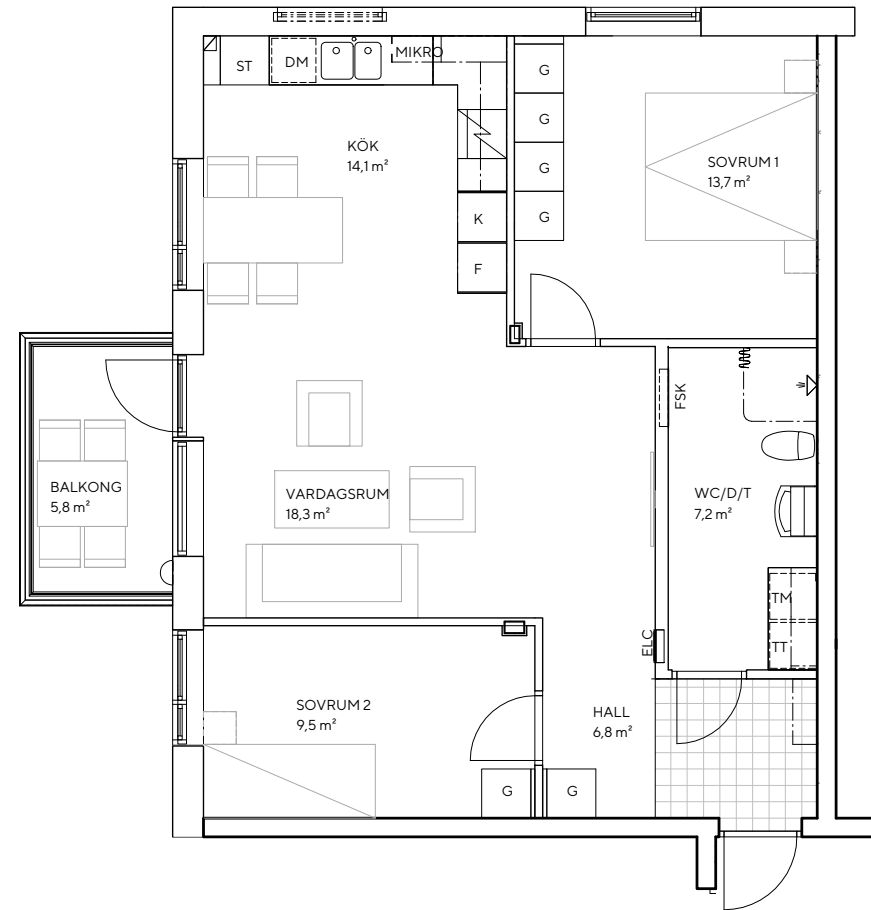

BÄRNSTENEN

Lägenhet: C-1502
Boarea: 71,7 kvm
Antal rum: 3 RoK
Våningsplan: 5

Teckenförklaring

K	KYL
F	FRYS
DM	DISKMASKIN
MIKRO	MIKRO
TM	TVÄTTMASKIN
TT	TORKTUMBLARE
G	GADERÖB
ST	STÄDSKÅP

SKALA 1:50

METER