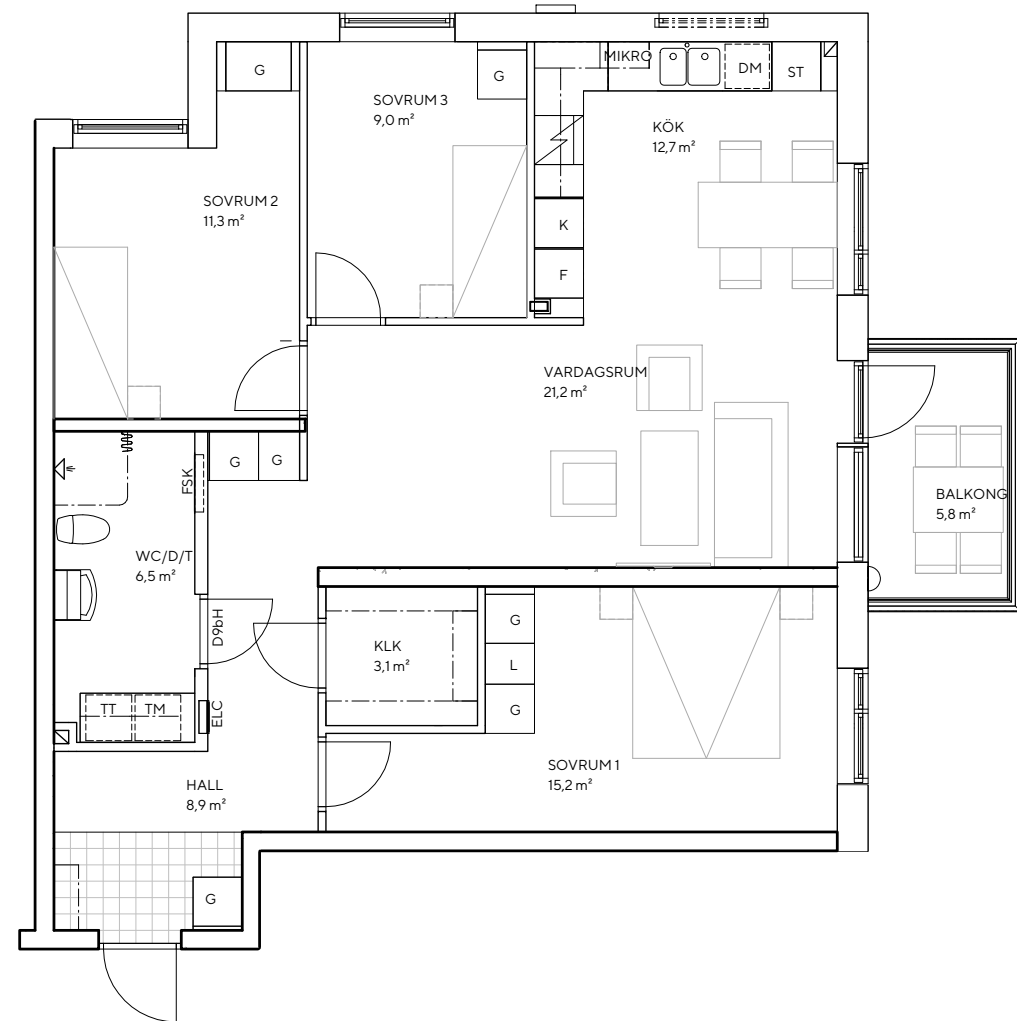

BÄRNSTENEN

Lägenhet: C-1503

Boarea: 92,4 kvm

Antal rum: 4 RoK

Våningsplan: 5

Teckenförklaring

K	KYL
F	FRYS
DM	DISKMASKIN
MIKRO	MIKRO
TT	TVÄTTMASKIN
TM	TORKTUMLARE
KLK	KLÄDKAMMARE
G	GADEROB
ST	STÄDSKÅP

SKALA 1:50

METER