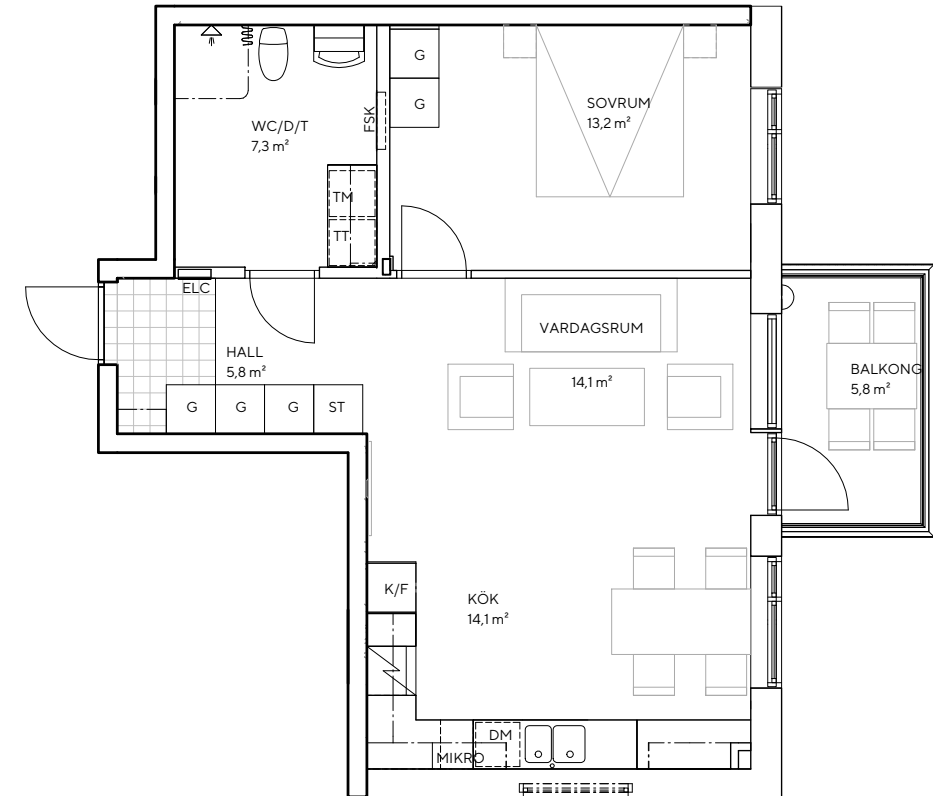

BÄRNSTENEN

Lägenhet: C-1504

Boarea: 55,7 kvm

Antal rum: 2 RoK

Våningsplan: 5

Teckenförklaring

K/F	KYL/FRYS
DM	DISKMASKIN
ST	STÄDSKÅP
TM	TVÄTTMASKIN
TT	TORKTUMBLARE
G	GADEROB

SKALA 1:50

METER