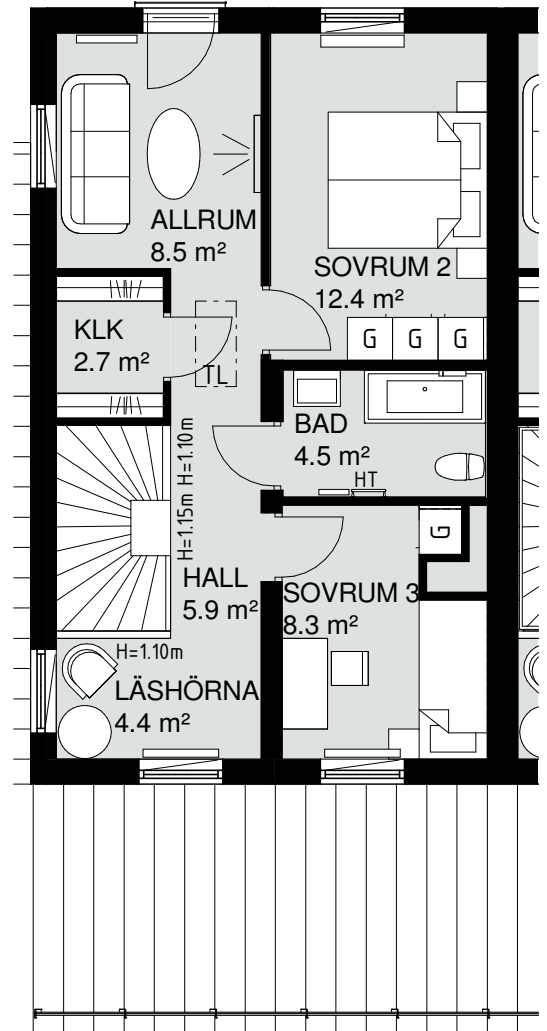

Bofaktablad

5 rum och kök - 120 kvm (radhus)

AVSER BOSTAD 11-1001

FÖRKLARINGAR:

 ST	STÄDSKÅP	 SCHAKT	
 KAPPHYLLA		 G	GARDEROB
 DM	DISKMASKIN	 U/M	UGN/MICRO I HÖGSKÅP
 SPIS		 F	FRYS
 K/S	KYL/SVAL	 TT	TORKTUMLARE
 TM	TVÄTTMASKIN	 F730	VÄRMEPUMP

/ KOPPLINGSSKÅP FÖR EL, OCH MEDIA 4/ VÄGGHÖJD = 1.2m

**/ KOPPLINGSSKÅP FÖR VÄRME 5*/ VATTENFÖRDELARSKÅP

3*/ VÄGGHÖJD = 0.9m ÖVER VANG