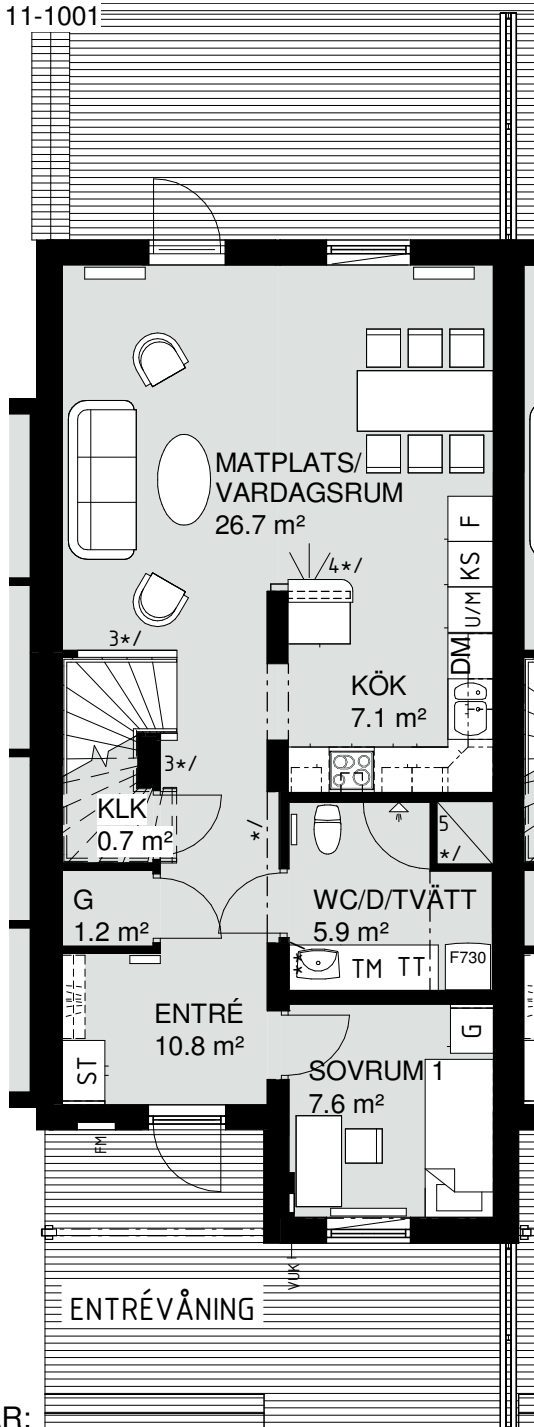

Bofaktablad

5 rum och kök - 120 kvm (radhus)

AVSER BOSTAD 11-1001

FÖRKLARINGAR:

 ST	STÄDSKÅP	 SCHAKT	
 KAPPHYLLA		 G	GARDEROB
 DM	DISKMASKIN	 U/M	UGN/MICRO I HÖGSKÅP
 SPIS		 F	FRYS
 K/S	KYL/SVAL	 TT	TORKTUMLARE
 TM	TVÄTTMASKIN	 F730	VÄRMEPUMP

/ KOPPLINGSSKÅP FÖR EL, OCH MEDIA 4/ VÄGGHÖJD = 1.2m

**/ KOPPLINGSSKÅP FÖR VÄRME 5*/ VATTENFÖRDELARSKÅP

3*/ VÄGGHÖJD = 0.9m ÖVER VANG