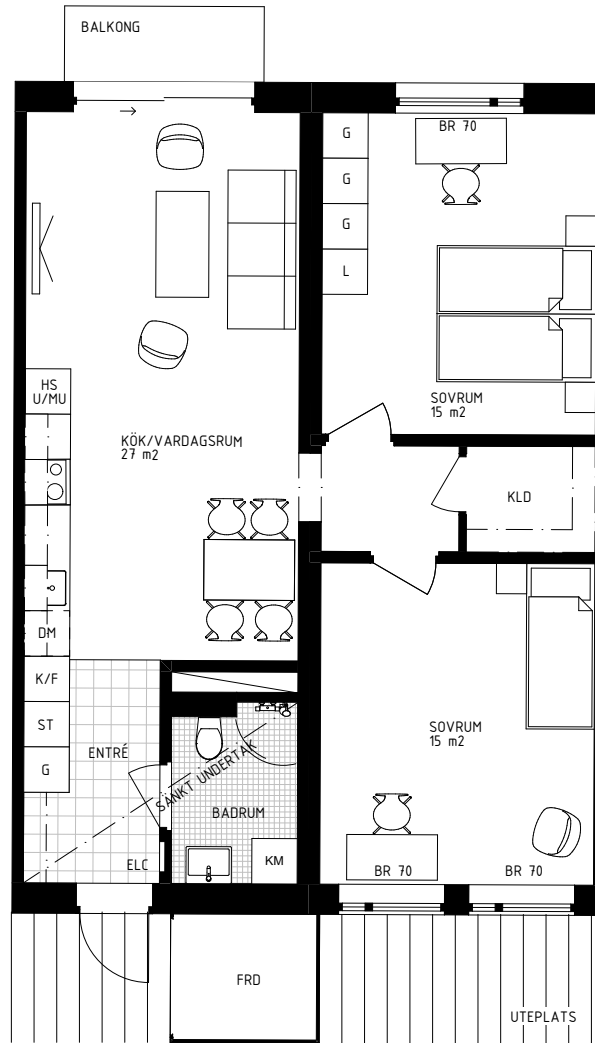

SUNDSKANALEN

LILLSKÄR

3 RoK 77 KVM

PLAN 3

Mala Benetts gränd 5 LGH 1216

RUMSHÖJD: 2,5 METER

INKLÄDNADER FÖR VENTILATION I TAK
INGÅR EJ PÅ BOFAKTABLAD

RADIATORER/KONVEKTORER SYNS EJ PÅ
BOFAKTABLAD.

SKALA 1:100 - METER

YTANGIVELSER ÄR UNGEFÄRLIGA OCH INKL. INNERVÄGGAR. MED RESERVATION FÖR EVENTUELLA ÄNDRINGAR.
DATUM: 2021-10-20

- | | | | | | |
|-----------|---|------|---|------------------------|--------------------------|
| ST | STÄDSKÅP | K/F | KYL/FRYS | KLÄDSTÅNG
MED HYLLA | |
| H
U/MU | HÖGSKÅP MED INBYGGD
UGN OCH MIKROVÄGSUGN | KM | KOMBINERAD TVÄTTMASKIN
OCH TÖRKTUMLÄRE | ELC | EL OCH MEDIA
-CENTRAL |
| HS | HÖGSKÅP | I | BÄNKSIVA MED
UNDER- OCH ÖVERSKÅP | TV | |
| L | LINNESKÅP | D | DISKHO INFÄLLD | FRD | FÖRRÅD/
UTEPLATS |
| G | GARDEROB | I/O | INDUKTIONSHÄLL MED
SPISFLÄKT ÖVER | | |
| DM | DISKMASKIN | SÄNK | SÄNK UNDERTAK | | |