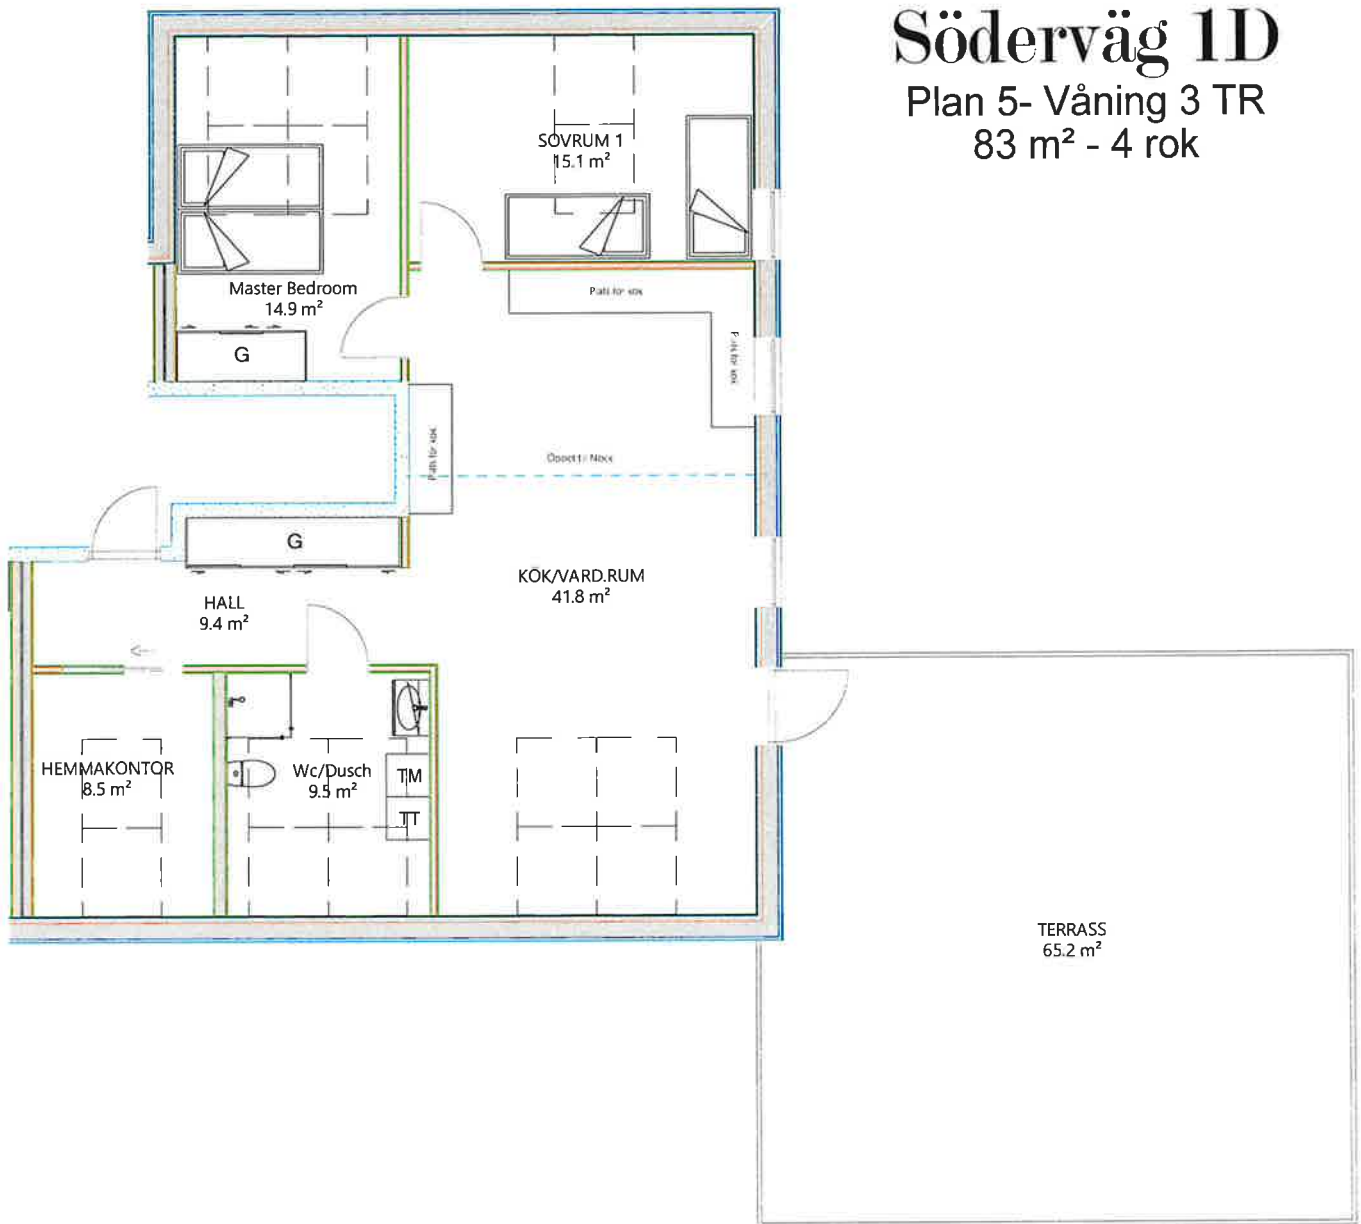

LGH 1301

Söderväg 1E

Plan 5- Våning 3 TR
83 m² - 4 rok

1502

LGH 1302

Söderväg 1E

Plan 5- Våning 3 TR
74 m² - 3 rok

Handwritten scribbles

1503

LGH 1301

Söderväg 1D

Plan 5- Våning 3 TR
74 m² - 3 rok

1:100 10m

1504

LGH 1302 Söderväg 1D

Plan 5- Våning 3 TR
83 m² - 4 rok

1:100 10m

2021

LGH 1103

Peder Hardings väg 2B

Plan 3- Våning 1 TR
129 m² - 5,5 rok

1:100

10m

2302

LGH 1102

Peder Hardings väg 2B

Plan 3- Våning 1 TR

74 m² - 3 rok

2303

LGH 1104

Peder Hardings väg 2B

Plan 3- Våning 1 TR
124 m² - 5 rok