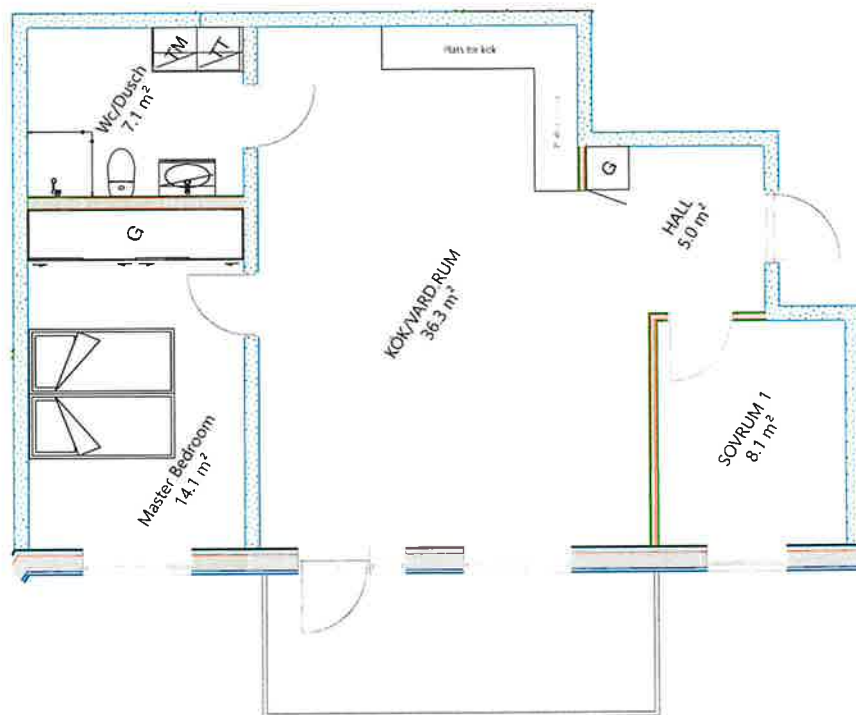

1503

LGH 1301

Söderväg 1D

Plan 5- Våning 3 TR
74 m² - 3 rok

1:100 10m

1504

LGH 1302 Söderväg 1D

Plan 5- Våning 3 TR
83 m² - 4 rok

1:100 10m

2021

LGH 1103

Peder Hardings väg 2B

Plan 3- Våning 1 TR
129 m² - 5,5 rok

1:100

10m

2302

LGH 1102

Peder Hardings väg 2B

Plan 3- Våning 1 TR

74 m² - 3 rok

2303

LGH 1104

Peder Hardings väg 2B

Plan 3- Våning 1 TR
124 m² - 5 rok