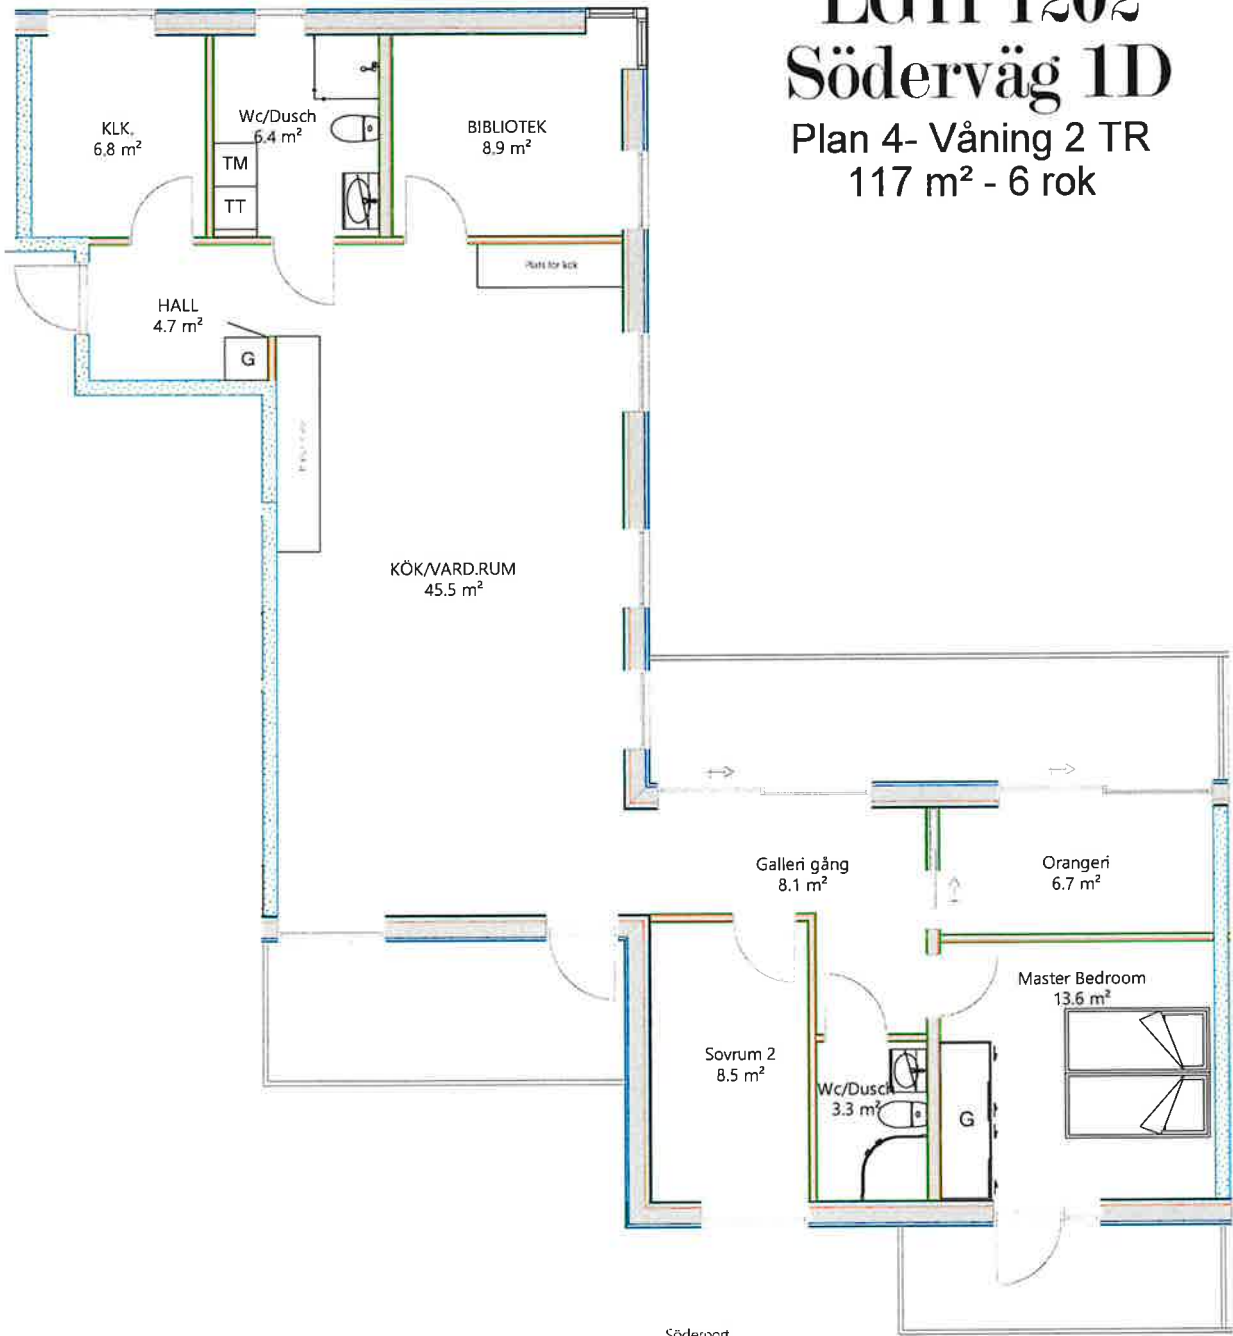

Södeväg 1E

Plan 4- Våning 2 TR
79 m² - 3 rok

1:100

10m

1403

LGH 1201 Söderväg 1E

Plan 4- Våning 2 TR
46 m² - 2 rok

1:100

10m

1404

LGH 1201

Söderväg 1D

Plan 4- Våning 2 TR
79 m² - 3 rok

1:100

10m

~~1405~~

1405

LGH 1202

Söderväg 1D

Plan 4- Våning 2 TR
117 m² - 6 rok

1406

LGH 1203 Söderväg 1D

Plan 4- Våning 2 TR
46 m² - 2 rok

1501

LGH 1301

Söderväg 1E

Plan 5- Våning 3 TR
83 m² - 4 rok

1502

LGH 1302

Söderväg 1E

Plan 5- Våning 3 TR
74 m² - 3 rok

Handwritten scribbles