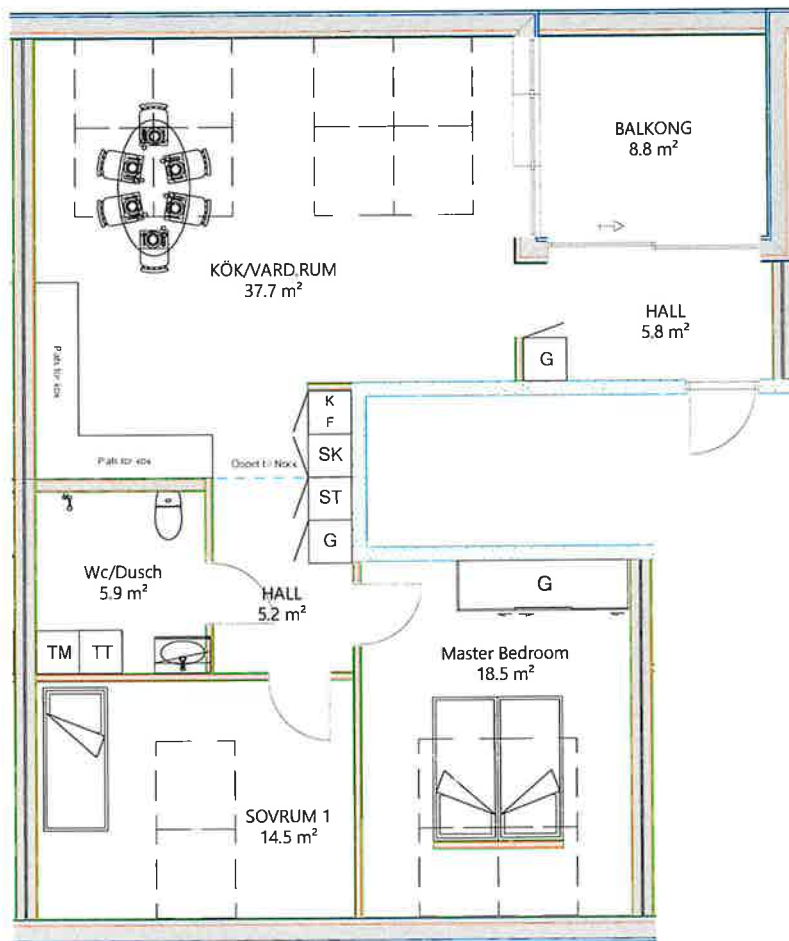

1405

LGH 1202

Söderväg 1D

Plan 4- Våning 2 TR
117 m² - 6 rok

1406

LGH 1203 Söderväg 1D

Plan 4- Våning 2 TR
46 m² - 2 rok

1501

LGH 1301

Söderväg 1E

Plan 5- Våning 3 TR
83 m² - 4 rok

1502

LGH 1302

Söderväg 1E

Plan 5- Våning 3 TR
74 m² - 3 rok

Handwritten scribbles

1503

LGH 1301

Söderväg 1D

Plan 5- Våning 3 TR
74 m² - 3 rok

1:100 10m

1504

LGH 1302 Söderväg 1D

Plan 5- Våning 3 TR
83 m² - 4 rok

1:100 10m

2021

LGH 1103

Peder Hardings väg 2B

Plan 3- Våning 1 TR
129 m² - 5,5 rok

1:100

10m

2302