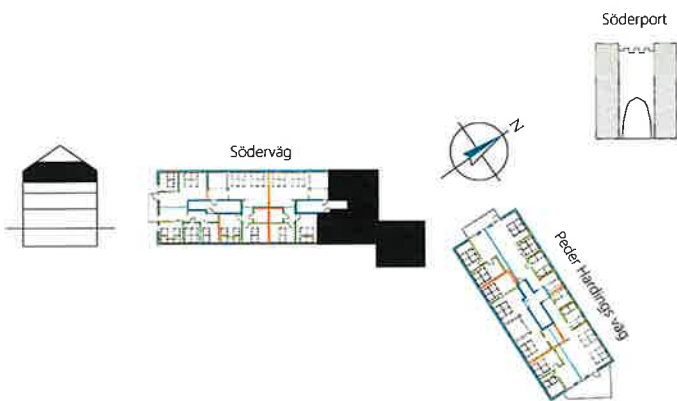

1503

LGH 1301

Söderväg 1D

Plan 5- Våning 3 TR
74 m² - 3 rok

1:100 10m

1504

LGH 1302 Söderväg 1D

Plan 5- Våning 3 TR
83 m² - 4 rok

1:100 10m

2021

LGH 1103

Peder Hardings väg 2B

Plan 3- Våning 1 TR
129 m² - 5,5 rok

1:100

10m

2302