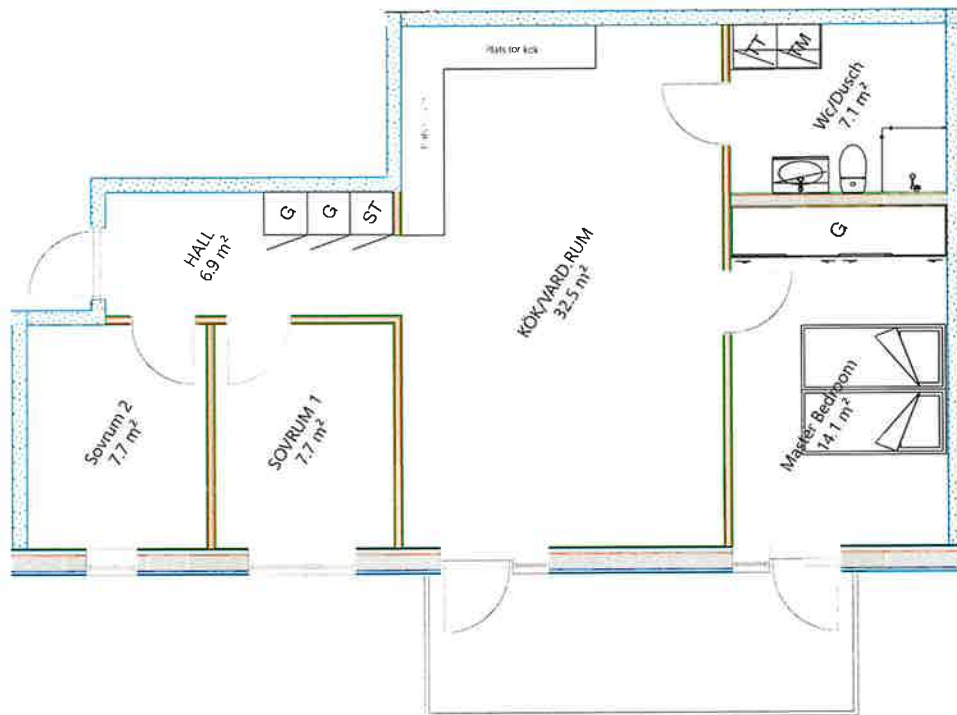

LGH 1203

Peder Hardings väg 2B

Plan 4- Våning 2 TR
117 m² - 4,5 rok

2402

LGH 1202

Peder Hardings väg 2B

Plan 4- Våning 2 TR
50 m² - 2 rok

1:100

10m

7403

LGH 1204

Peder Hardings väg 2B

Plan 4- Våning 2 TR
124 m² - 5 rok

1:100  10m

2304

LGH 1201

Peder Hardings väg 2B

Plan 4- Våning 2 TR
79 m² - 4 rok

1:100 10m

2501

LGH 1302

Peder Hardings väg 2B

Plan 5- Våning 3 TR

110 m² - 5 rok

Söderport

1:100

10m

2502

LGH 1301

Peder Hardings väg 2B

Plan 5- Våning 3 TR
62 m² - 2 rok

1:100  10m