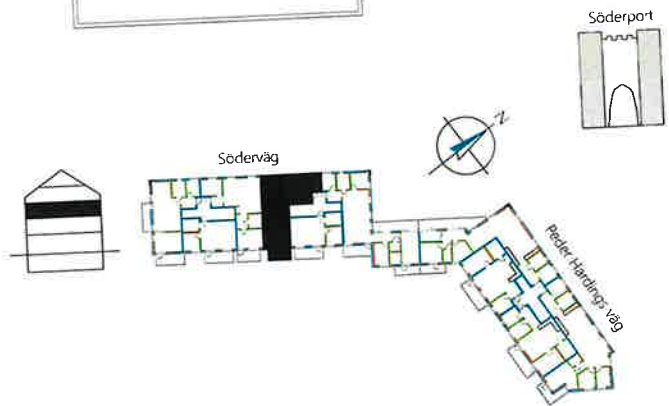

Södeväg 1E

Plan 4- Våning 2 TR
79 m² - 3 rok

1:100

10m

1403

LGH 1201 Söderväg 1E

Plan 4- Våning 2 TR
46 m² - 2 rok

1:100

10m

1404

LGH 1201

Söderväg 1D

Plan 4- Våning 2 TR
79 m² - 3 rok

1:100

10m

~~1405~~

1405

LGH 1202

Söderväg 1D

Plan 4- Våning 2 TR
117 m² - 6 rok

1406

LGH 1203 Söderväg 1D

Plan 4- Våning 2 TR
46 m² - 2 rok

1501