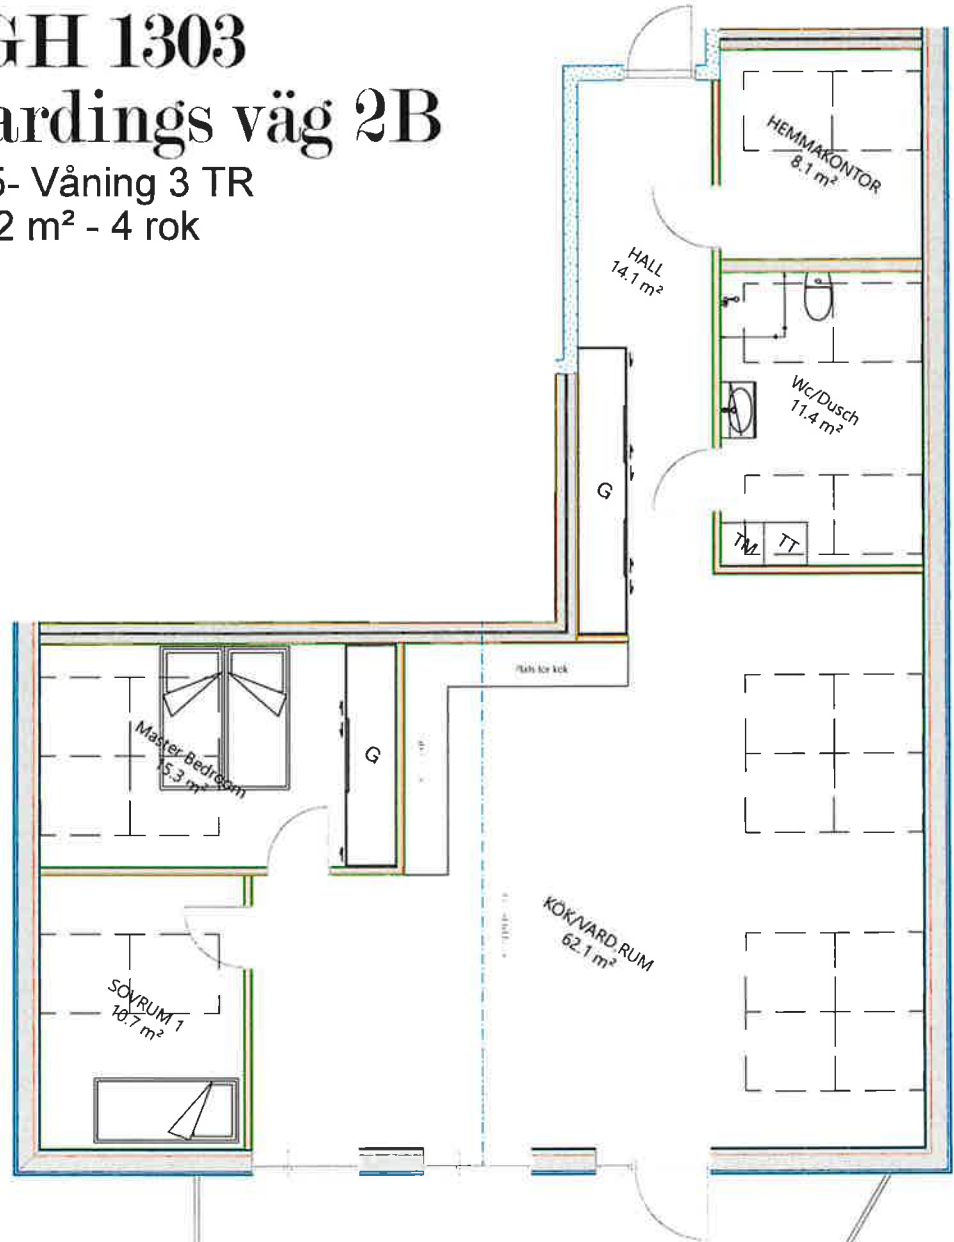

1406

LGH 1202

Söderväg 1E

Plan 4- Våning 2 TR
74 m² - 3 rok

1:100

10m

1462

LGH 1203

Peder Hardings väg 2B

Plan 4- Våning 2 TR
79 m² - 4 rok

1:100 10m

2501

LGH 1302

Peder Hardings väg 2B

Plan 5- Våning 3 TR

110 m² - 5 rok

Söderport

1:100

10m

2502

LGH 1301

Peder Hardings väg 2B

Plan 5- Våning 3 TR
62 m² - 2 rok

1:100  10m

2503

LGH 1303

Peder Hardings väg 2B

Plan 5- Våning 3 TR
102 m² - 4 rok

Söderport

1:100

10m