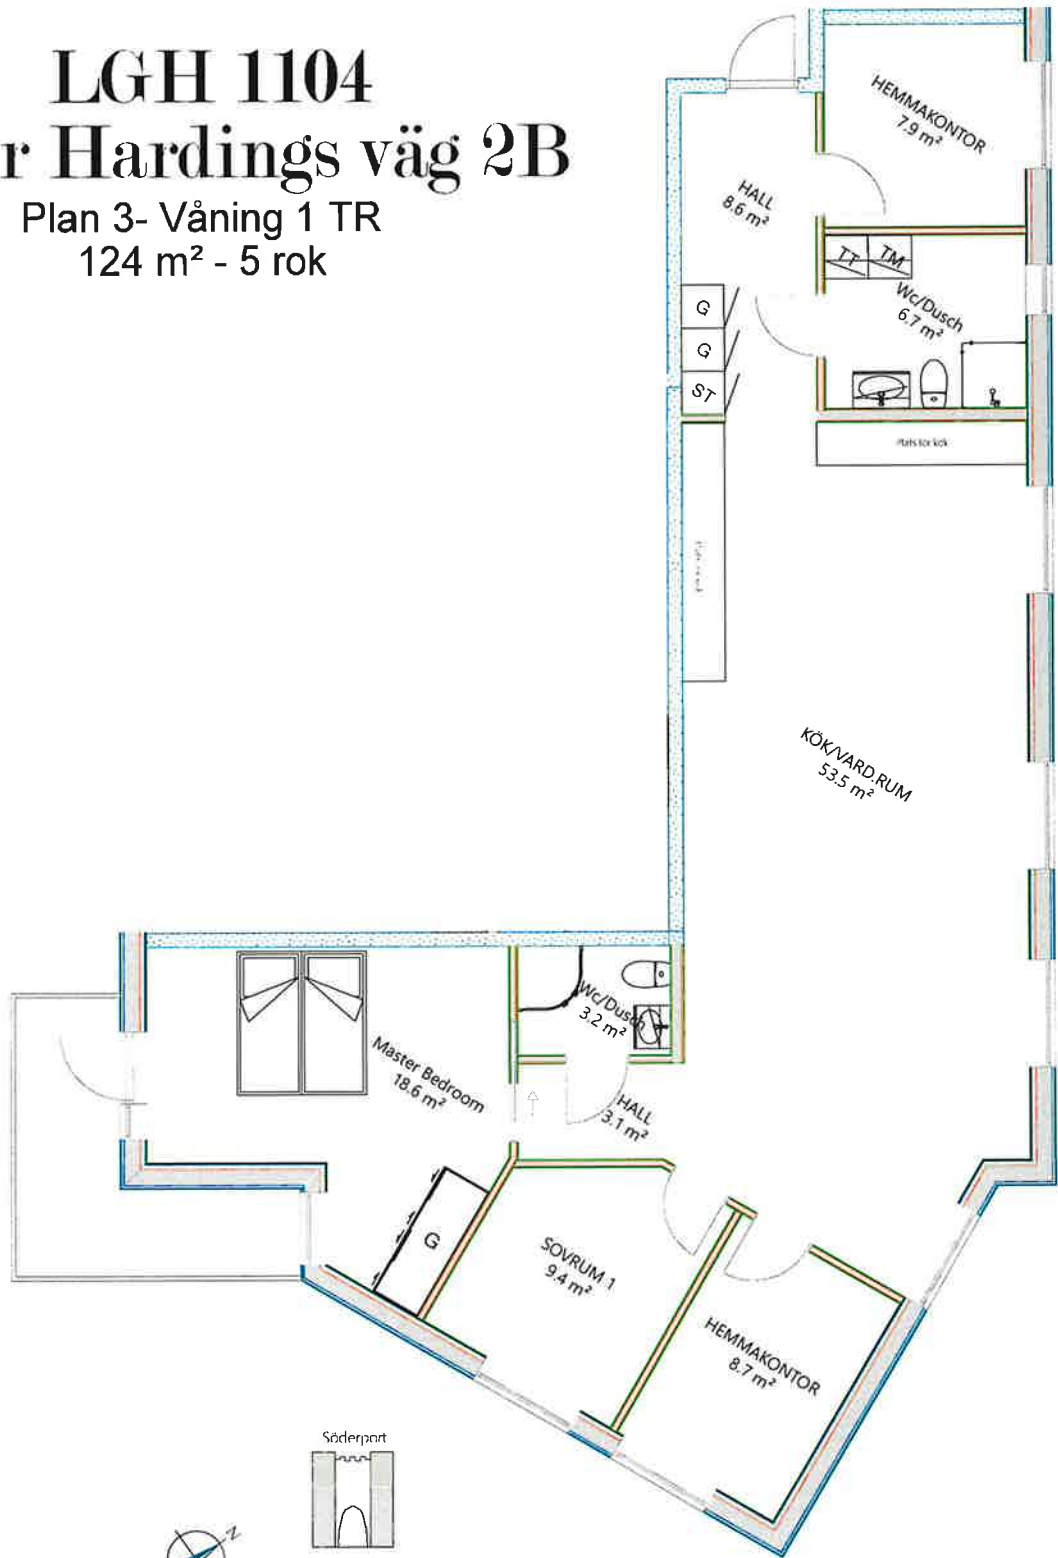

1301

LGH 1102 Söderväg 1E

Plan 3- Våning 1 TR
74 m² - 3 rok

1:100  10m

1302

LGH 1103 Söderväg 1E

Plan 3- Våning 1 TR
79 m² - 3 rok

1:100

LGH 1102

Peder Hardings väg 2B

Plan 3- Våning 1 TR

74 m² - 3 rok

2303

LGH 1104

Peder Hardings väg 2B

Plan 3- Våning 1 TR
124 m² - 5 rok

1:100

10m

2304

LGH 1101

Peder Hardings väg 2B

Plan 3- Våning 1 TR
79 m² - 4 rok

1:100  10m

246

LGH 1203

Peder Hardings väg 2B

Plan 4- Våning 2 TR
117 m² - 4,5 rok

2402

LGH 1202

Peder Hardings väg 2B

Plan 4- Våning 2 TR
50 m² - 2 rok

1:100