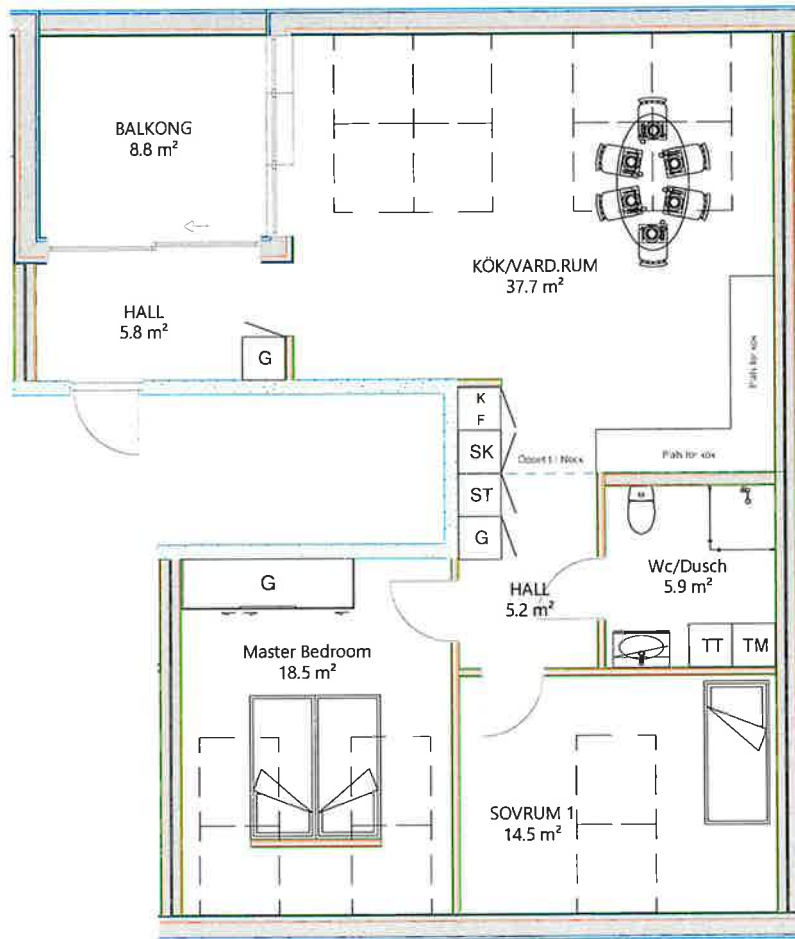

1405

LGH 1202

Söderväg 1D

Plan 4- Våning 2 TR
117 m² - 6 rok

1406

LGH 1203 Söderväg 1D

Plan 4- Våning 2 TR
46 m² - 2 rok

1501

LGH 1301

Söderväg 1E

Plan 5- Våning 3 TR
83 m² - 4 rok

1502

LGH 1302

Söderväg 1E

Plan 5- Våning 3 TR
74 m² - 3 rok

Handwritten scribbles

1503

LGH 1301

Söderväg 1D

Plan 5- Våning 3 TR
74 m² - 3 rok

1:100 10m

1504

LGH 1302 Söderväg 1D

Plan 5- Våning 3 TR
83 m² - 4 rok

1:100 10m

2021

LGH 1103

Peder Hardings väg 2B

Plan 3- Våning 1 TR
129 m² - 5,5 rok

1:100

10m

2302