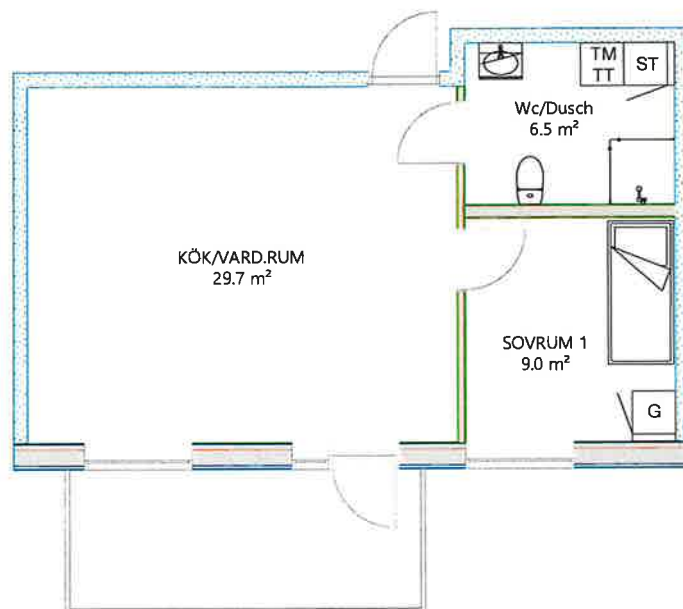

10m

1404

LGH 1201

Söderväg 1D

Plan 4- Våning 2 TR
79 m² - 3 rok

1:100

10m

~~1405~~

1405

LGH 1202

Söderväg 1D

Plan 4- Våning 2 TR
117 m² - 6 rok

1406

LGH 1203 Söderväg 1D

Plan 4- Våning 2 TR
46 m² - 2 rok

1501

LGH 1301

Söderväg 1E

Plan 5- Våning 3 TR
83 m² - 4 rok

1502

LGH 1302

Söderväg 1E

Plan 5- Våning 3 TR
74 m² - 3 rok

Handwritten scribbles

1503

LGH 1301

Söderväg 1D

Plan 5- Våning 3 TR
74 m² - 3 rok

1:100 10m

1504

LGH 1302 Söderväg 1D

Plan 5- Våning 3 TR
83 m² - 4 rok