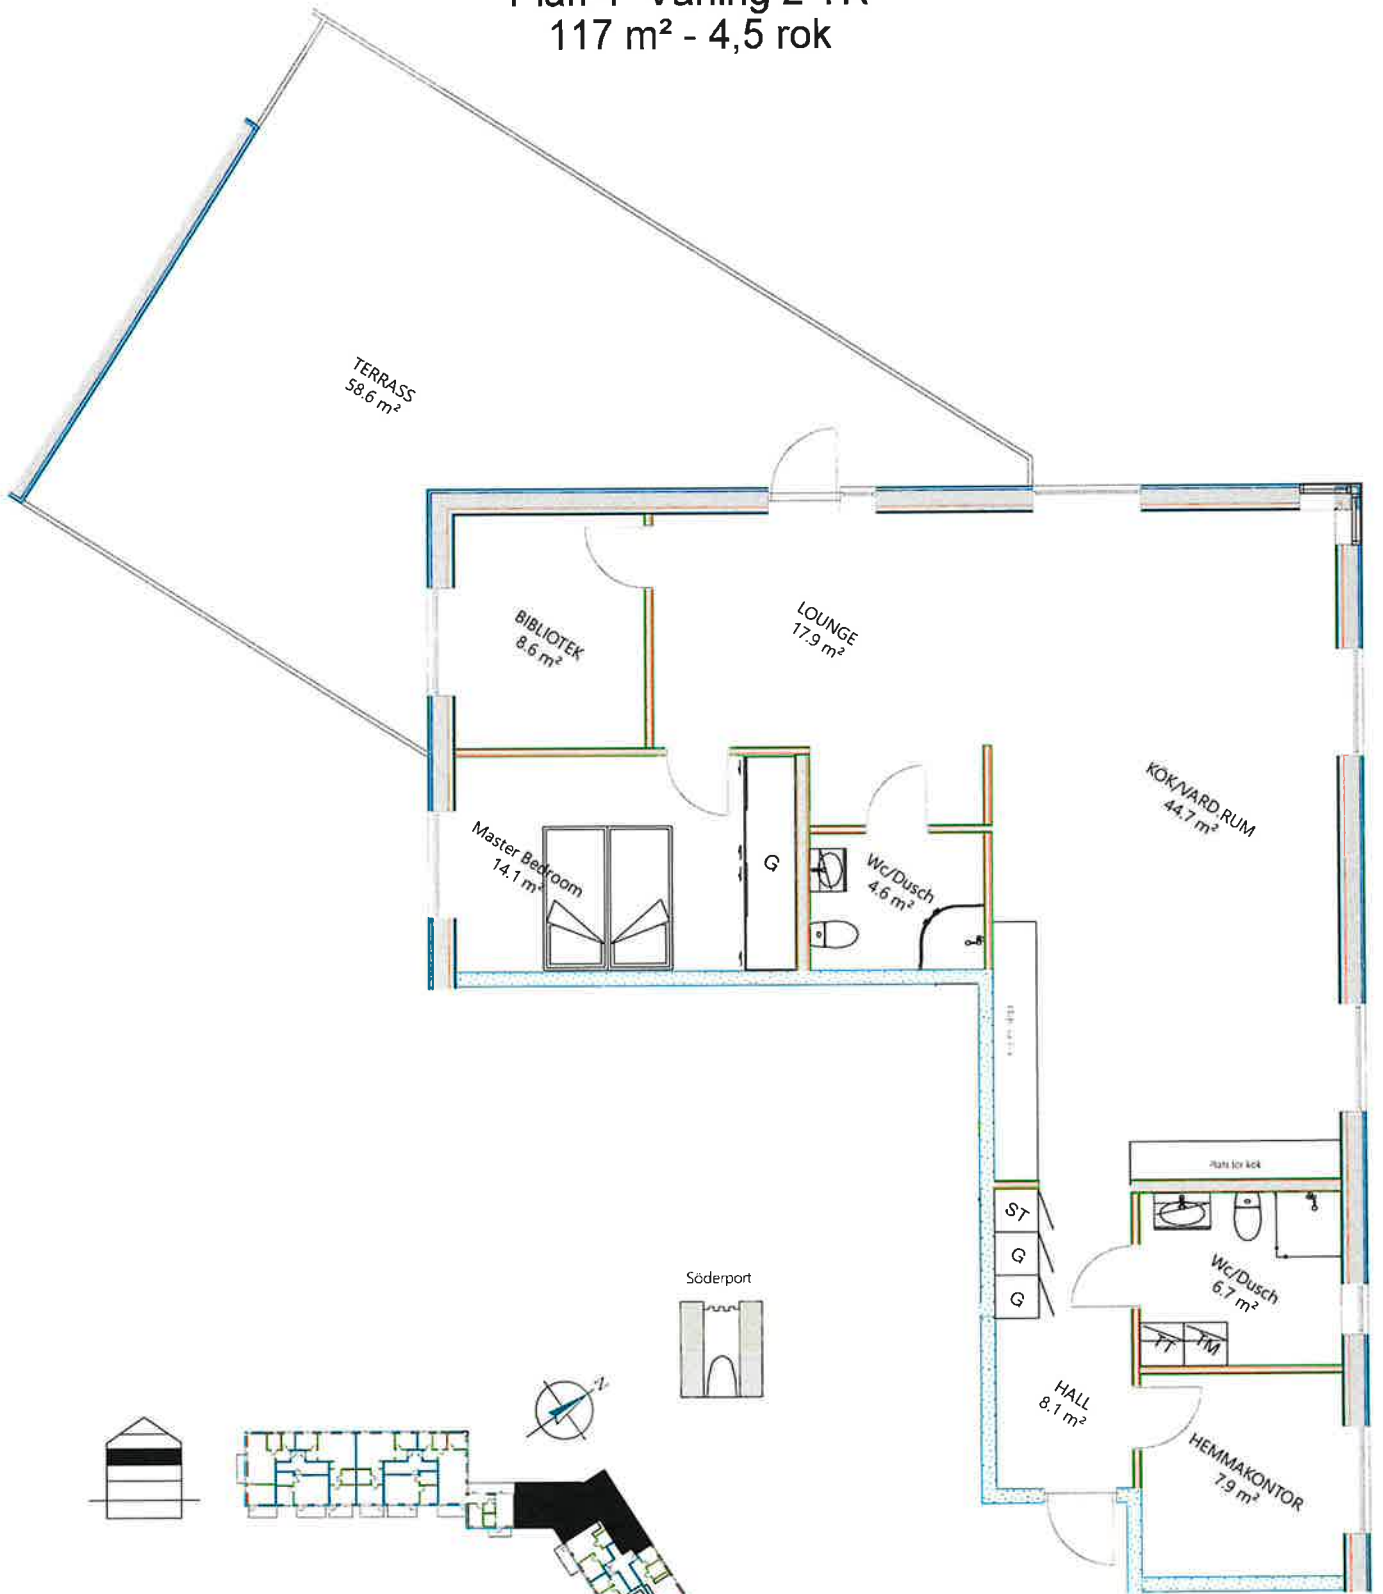

1406

LGH 1202

Söderväg 1E

Plan 4- Våning 2 TR
74 m² - 3 rok

1:100

10m

1462

LGH 1203

1:100

10m

2304

LGH 1101

Peder Hardings väg 2B

Plan 3- Våning 1 TR
79 m² - 4 rok

1:100  10m

246

LGH 1203

Peder Hardings väg 2B

Plan 4- Våning 2 TR
117 m² - 4,5 rok

2402

LGH 1202

Peder Hardings väg 2B

Plan 4- Våning 2 TR
50 m² - 2 rok

1:100

Peder Hardings väg 2B

Plan 4- Våning 2 TR
79 m² - 4 rok

1:100 10m

2501

LGH 1302

Peder Hardings väg 2B

Plan 5- Våning 3 TR

110 m² - 5 rok