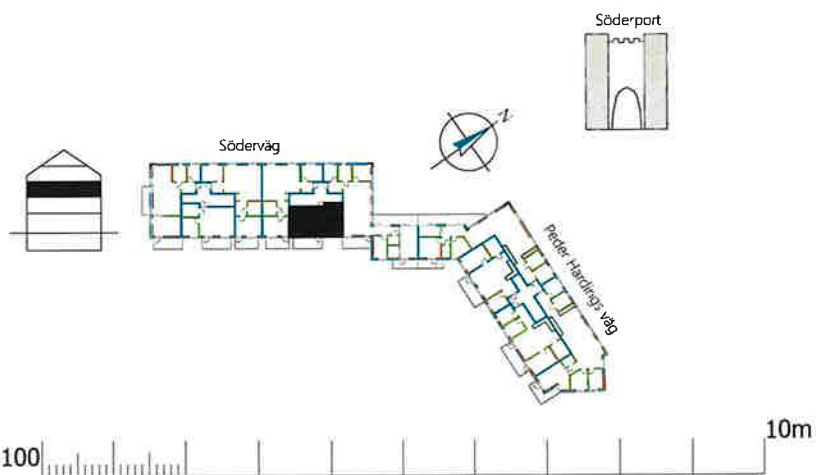

10m

1404

LGH 1201

Söderväg 1D

Plan 4- Våning 2 TR
79 m² - 3 rok

1:100

10m

~~1405~~

1405

LGH 1202

Söderväg 1D

Plan 4- Våning 2 TR
117 m² - 6 rok

1406

LGH 1203 Söderväg 1D

Plan 4- Våning 2 TR
46 m² - 2 rok

1501

LGH 1301

Söderväg 1E

Plan 5- Våning 3 TR
83 m² - 4 rok

1502

LGH 1302

Söderväg 1E

Plan 5- Våning 3 TR
74 m² - 3 rok

Handwritten scribbles

1503

LGH 1301

Söderväg 1D

Plan 5- Våning 3 TR
74 m² - 3 rok

1:100 10m

1504

LGH 1302 Söderväg 1D

Plan 5- Våning 3 TR
83 m² - 4 rok