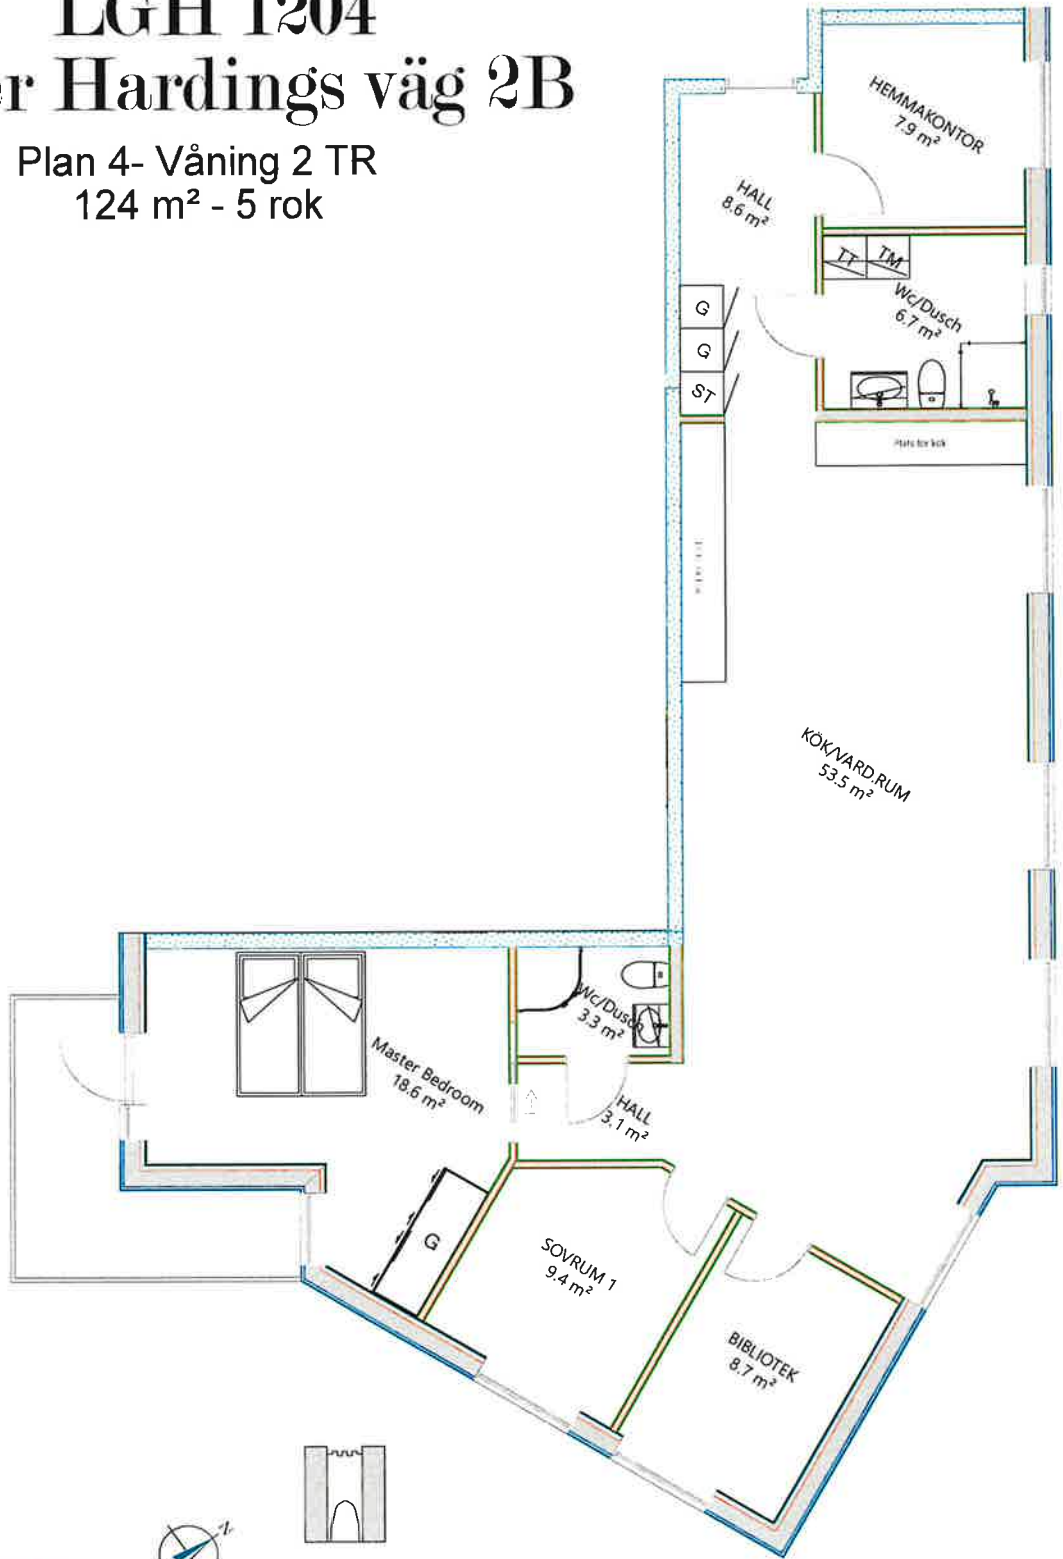

1406

LGH 1202

Söderväg 1E

Plan 4- Våning 2 TR
74 m² - 3 rok

1:100

10m

1462

LGH 1203

LGH 1203

Peder Hardings väg 2B

Plan 4- Våning 2 TR
117 m² - 4,5 rok

2402

LGH 1202

Peder Hardings väg 2B

Plan 4- Våning 2 TR
50 m² - 2 rok

1:100

10m

7403

LGH 1204

Peder Hardings väg 2B

Plan 4- Våning 2 TR
124 m² - 5 rok

1:100  10m

2304

LGH 1201

Peder Hardings väg 2B

Plan 4- Våning 2 TR
79 m² - 4 rok

1:100 10m

2501

LGH 1302

Peder Hardings väg 2B

Plan 5- Våning 3 TR

110 m² - 5 rok