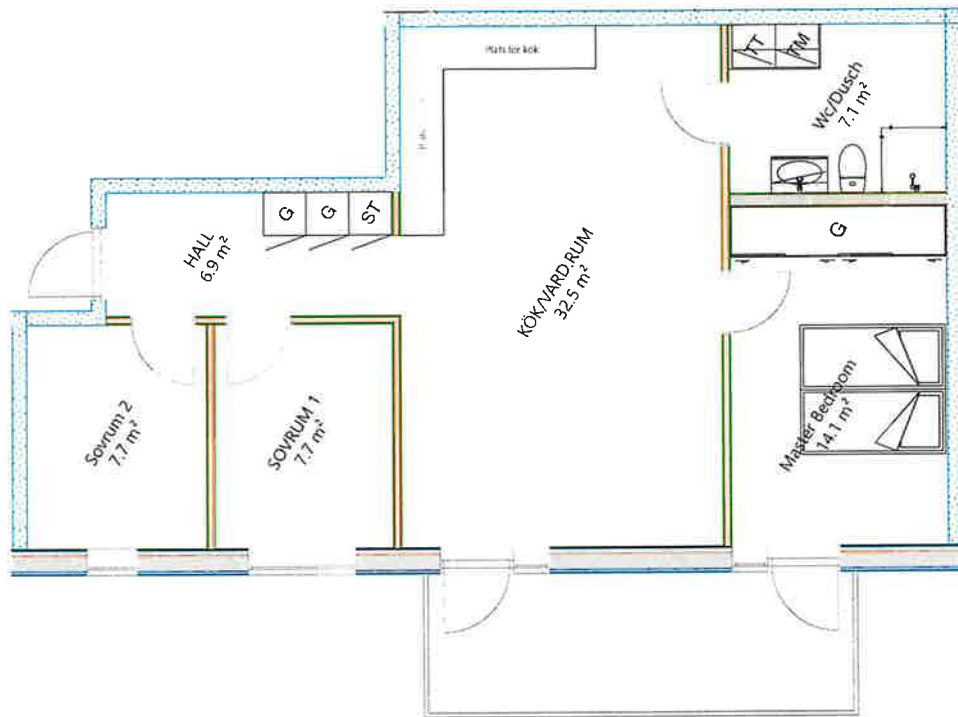

LGH 1102

Peder Hardings väg 2B

Plan 3- Våning 1 TR

74 m² - 3 rok

2303

LGH 1104

Peder Hardings väg 2B

Plan 3- Våning 1 TR
124 m² - 5 rok

1:100

10m

2304

LGH 1101

Peder Hardings väg 2B

Plan 3- Våning 1 TR
79 m² - 4 rok

1:100  10m

246

LGH 1203

Peder Hardings väg 2B

Plan 4- Våning 2 TR
117 m² - 4,5 rok

2402

LGH 1202

Peder Hardings väg 2B

Plan 4- Våning 2 TR
50 m² - 2 rok

1:100