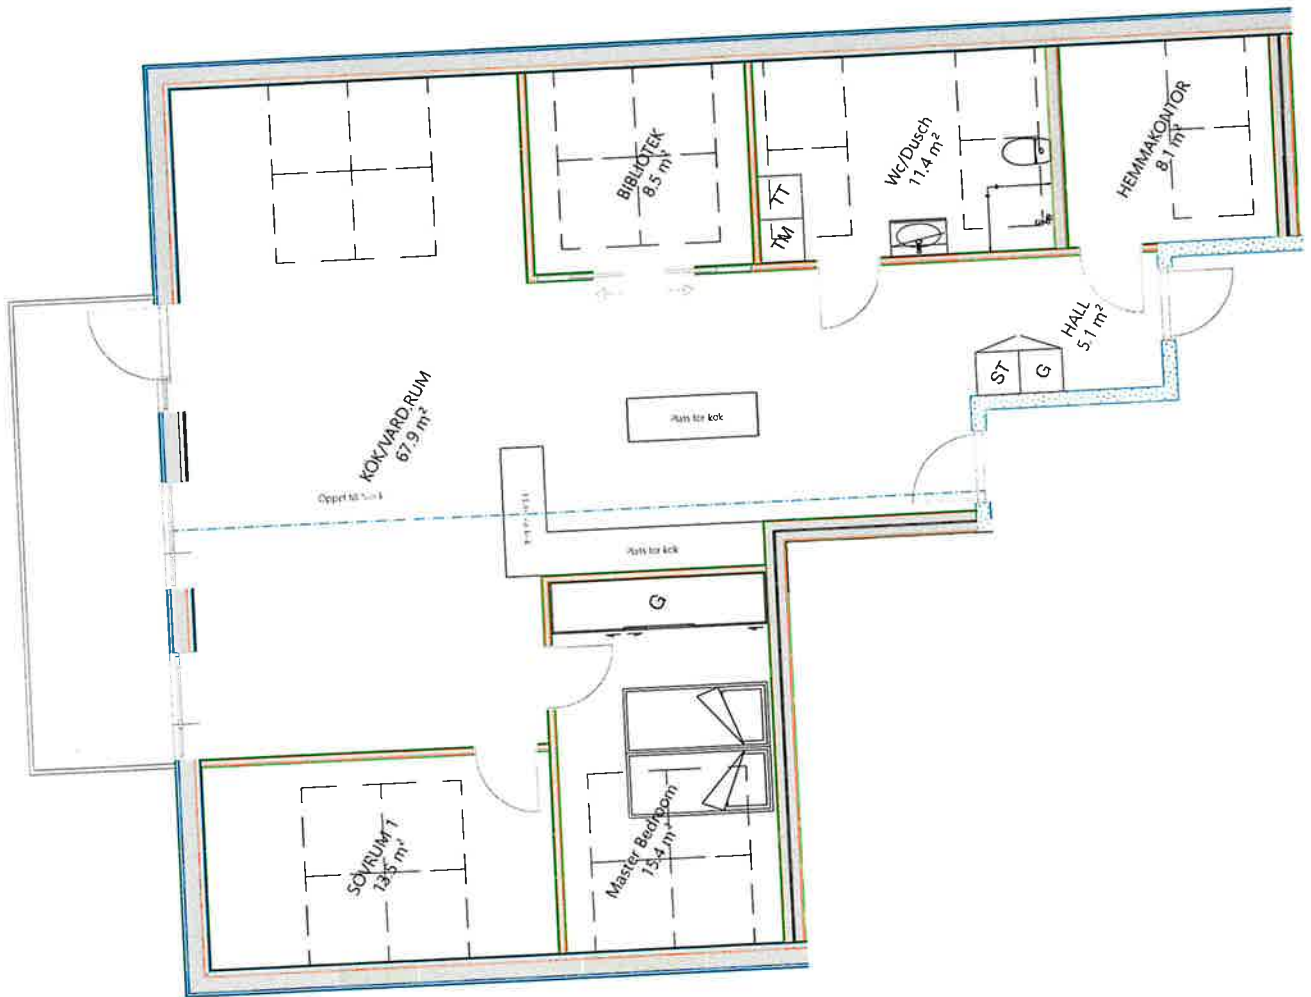

Peder Hardings väg 2B

Plan 4- Våning 2 TR
79 m² - 4 rok

1:100 10m

2501

LGH 1302

Peder Hardings väg 2B

Plan 5- Våning 3 TR

110 m² - 5 rok

Söderport

1:100

10m

2502

LGH 1301

Peder Hardings väg 2B

Plan 5- Våning 3 TR
62 m² - 2 rok

1:100  10m