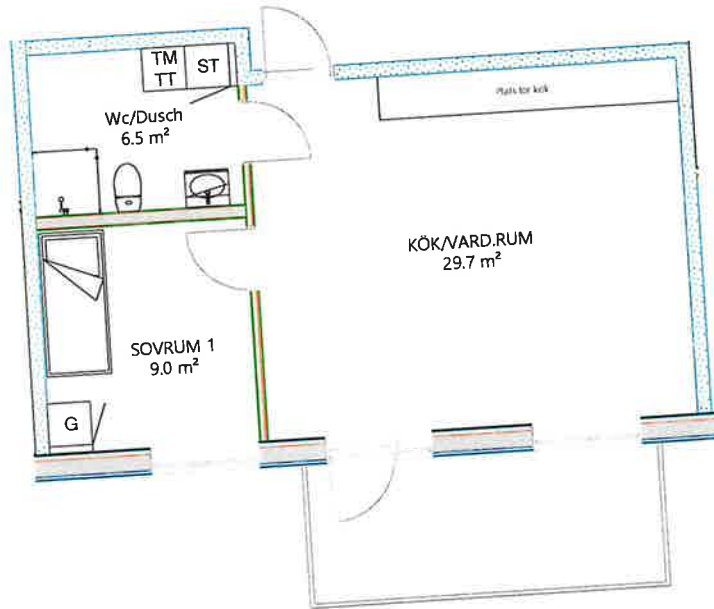

1406

LGH 1202

Söderväg 1E

Plan 4- Våning 2 TR
74 m² - 3 rok

1:100

10m

1462

LGH 1203

Södeväg 1E

Plan 4- Våning 2 TR
79 m² - 3 rok

1:100

10m

1403

LGH 1201 Söderväg 1E

Plan 4- Våning 2 TR
46 m² - 2 rok

1:100

10m

1404

LGH 1201

Söderväg 1D

Plan 4- Våning 2 TR
79 m² - 3 rok

1:100

10m

~~1405~~

1405

LGH 1202

Söderväg 1D

Plan 4- Våning 2 TR
117 m² - 6 rok

1406

LGH 1203 Söderväg 1D

Plan 4- Våning 2 TR
46 m² - 2 rok

1501