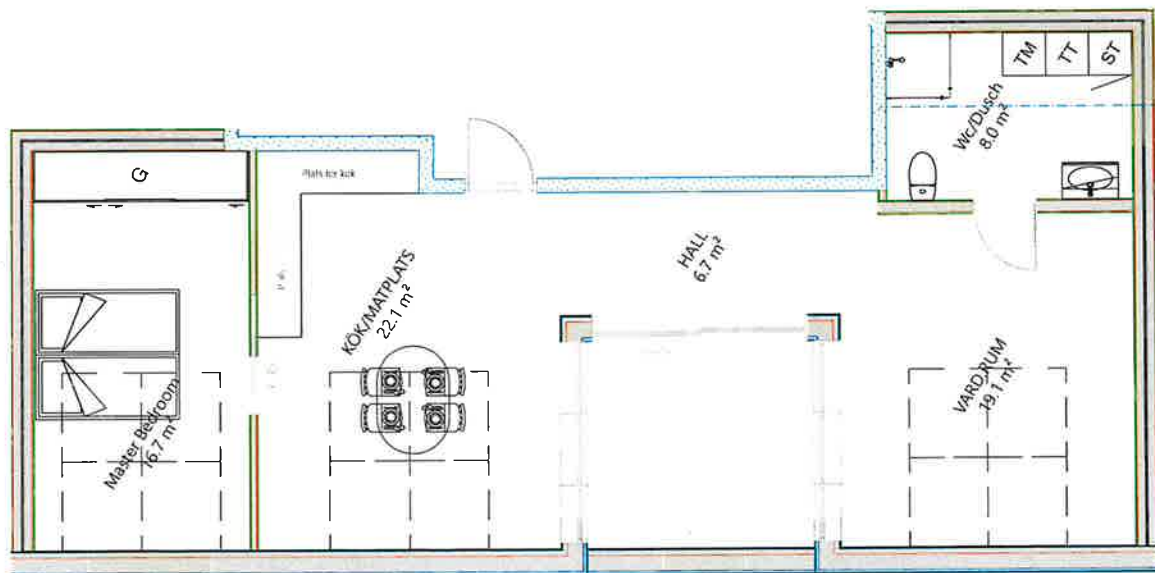

Peder Hardings väg 2B

Plan 4- Våning 2 TR
79 m² - 4 rok

1:100 10m

2501

LGH 1302

Peder Hardings väg 2B

Plan 5- Våning 3 TR

110 m² - 5 rok

Söderport

1:100

10m

2502

LGH 1301

Peder Hardings väg 2B

Plan 5- Våning 3 TR
62 m² - 2 rok

1:100  10m

2503

LGH 1303

Peder Hardings väg 2B

Plan 5- Våning 3 TR
102 m² - 4 rok

Söderport

1:100

10m