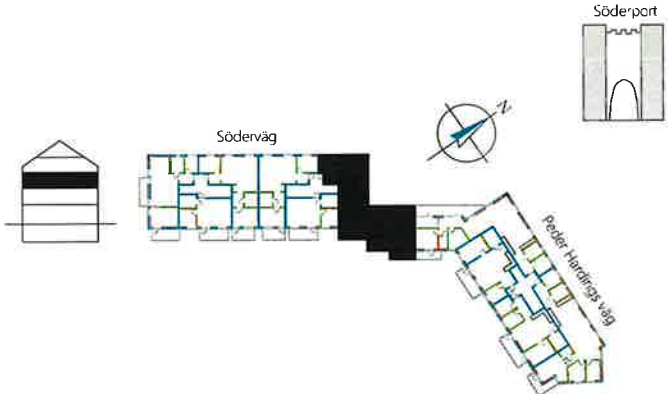

Södeväg 1E

Plan 4- Våning 2 TR
79 m² - 3 rok

1:100

10m

1403

LGH 1201 Söderväg 1E

Plan 4- Våning 2 TR
46 m² - 2 rok

1:100

10m

1404

LGH 1201

Söderväg 1D

Plan 4- Våning 2 TR
79 m² - 3 rok

1:100

10m

~~1405~~

1405

LGH 1202

Söderväg 1D

Plan 4- Våning 2 TR
117 m² - 6 rok

1406

LGH 1203 Söderväg 1D

Plan 4- Våning 2 TR
46 m² - 2 rok

1501