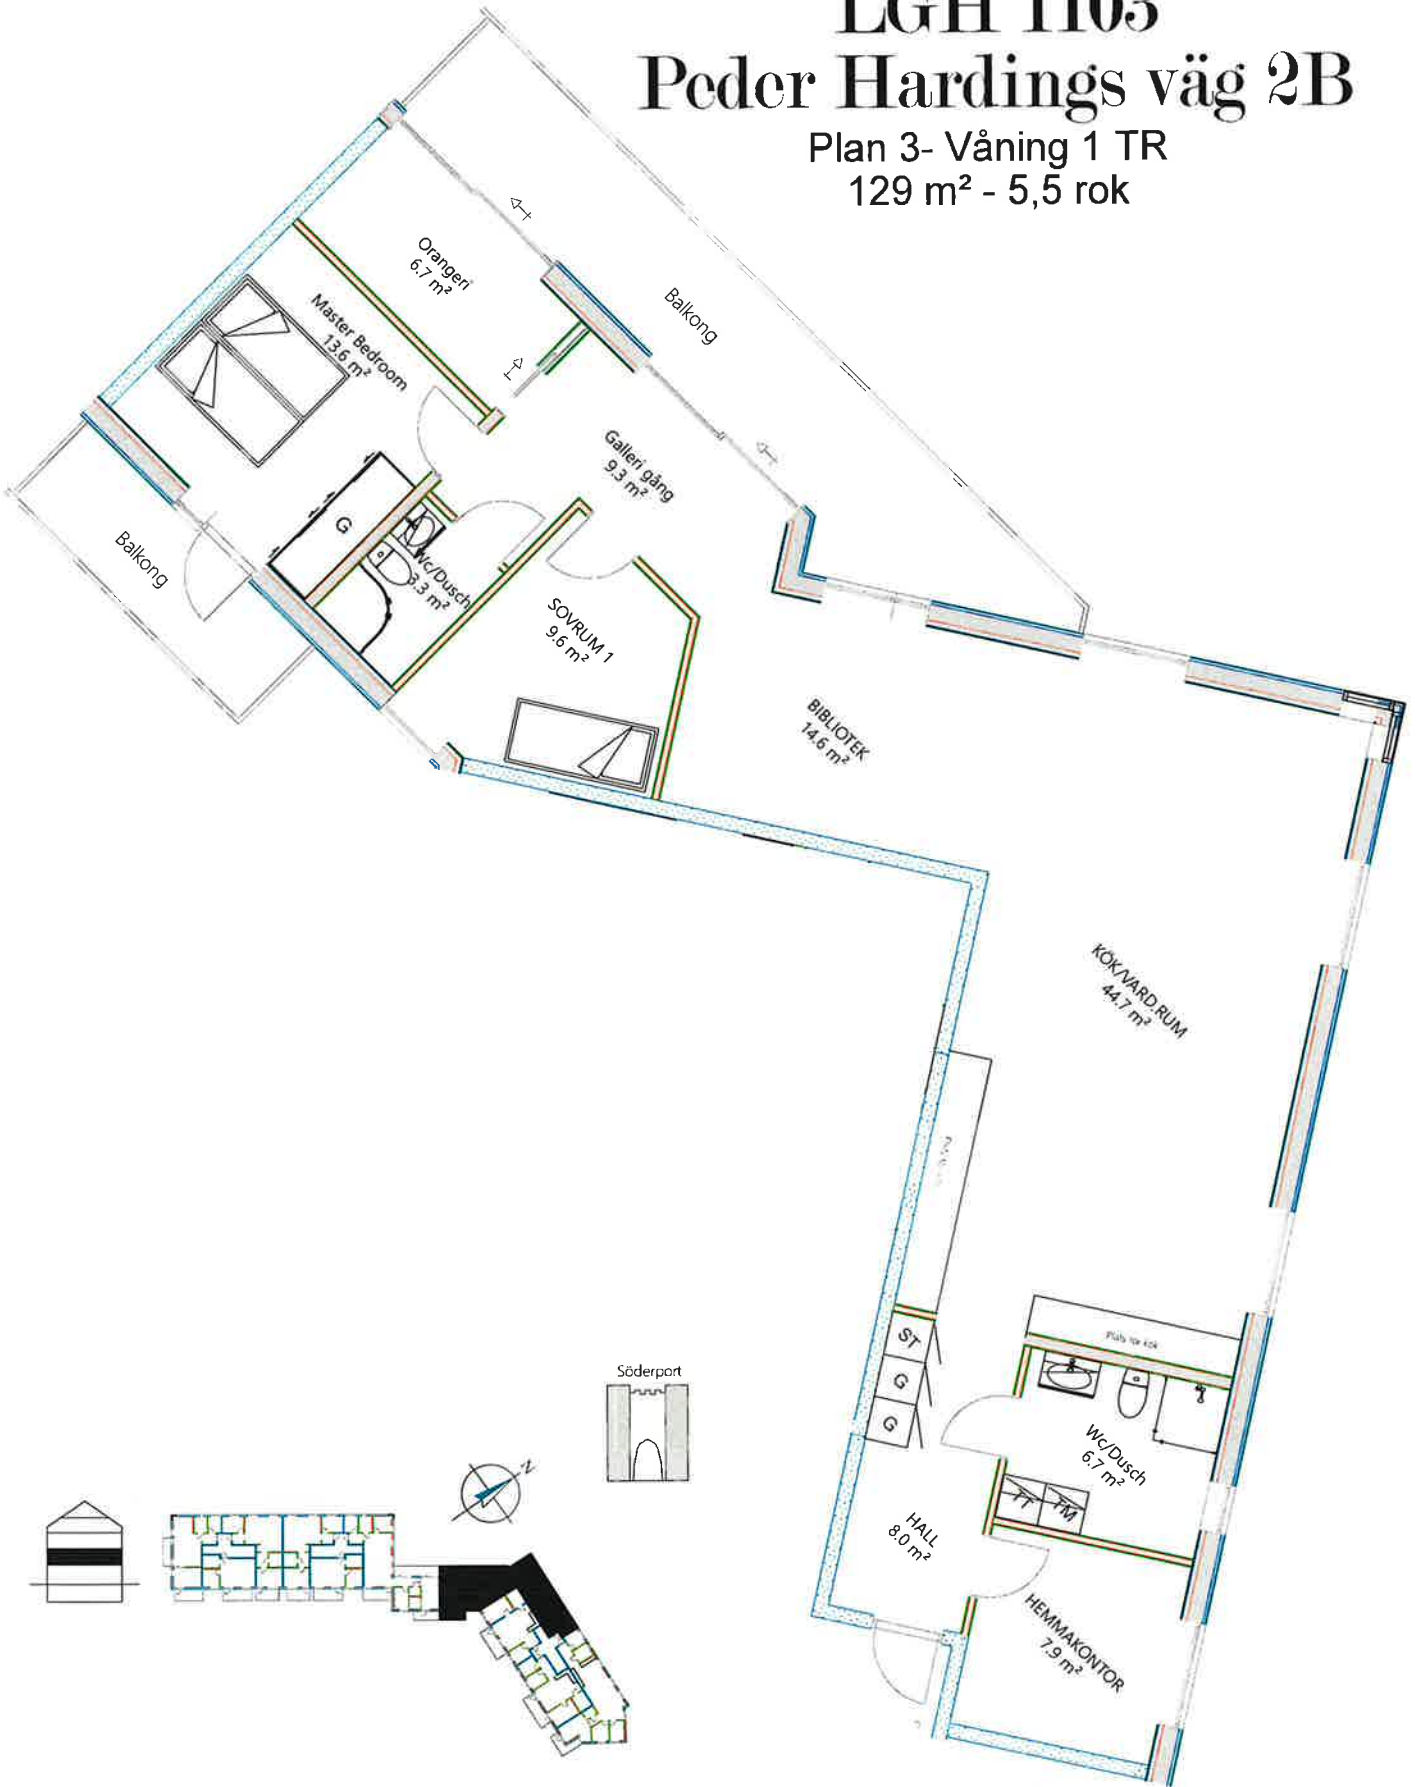

1405

LGH 1202

Söderväg 1D

Plan 4- Våning 2 TR
117 m² - 6 rok

1406

LGH 1203 Söderväg 1D

Plan 4- Våning 2 TR
46 m² - 2 rok

1501

LGH 1301

Söderväg 1E

Plan 5- Våning 3 TR
83 m² - 4 rok

1502

LGH 1302

Söderväg 1E

Plan 5- Våning 3 TR
74 m² - 3 rok

Handwritten scribbles

1503

LGH 1301

Söderväg 1D

Plan 5- Våning 3 TR
74 m² - 3 rok

1:100 10m

1504

LGH 1302 Söderväg 1D

Plan 5- Våning 3 TR
83 m² - 4 rok

1:100 10m

2021

LGH 1103

Peder Hardings väg 2B

Plan 3- Våning 1 TR
129 m² - 5,5 rok

1:100

10m

2302