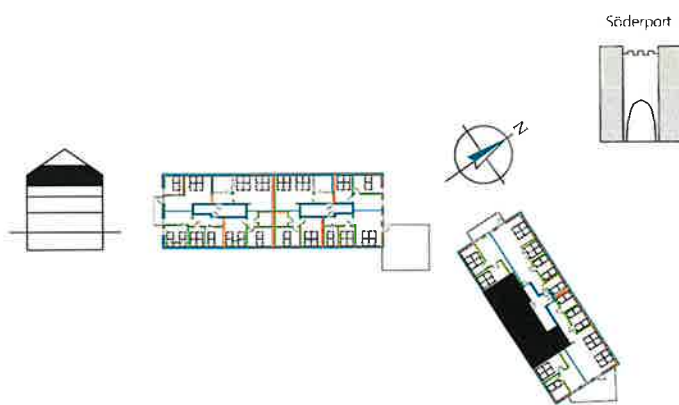

Söderport

1:100

10m

2502

LGH 1301

Peder Hardings väg 2B

Plan 5- Våning 3 TR
62 m² - 2 rok

1:100  10m