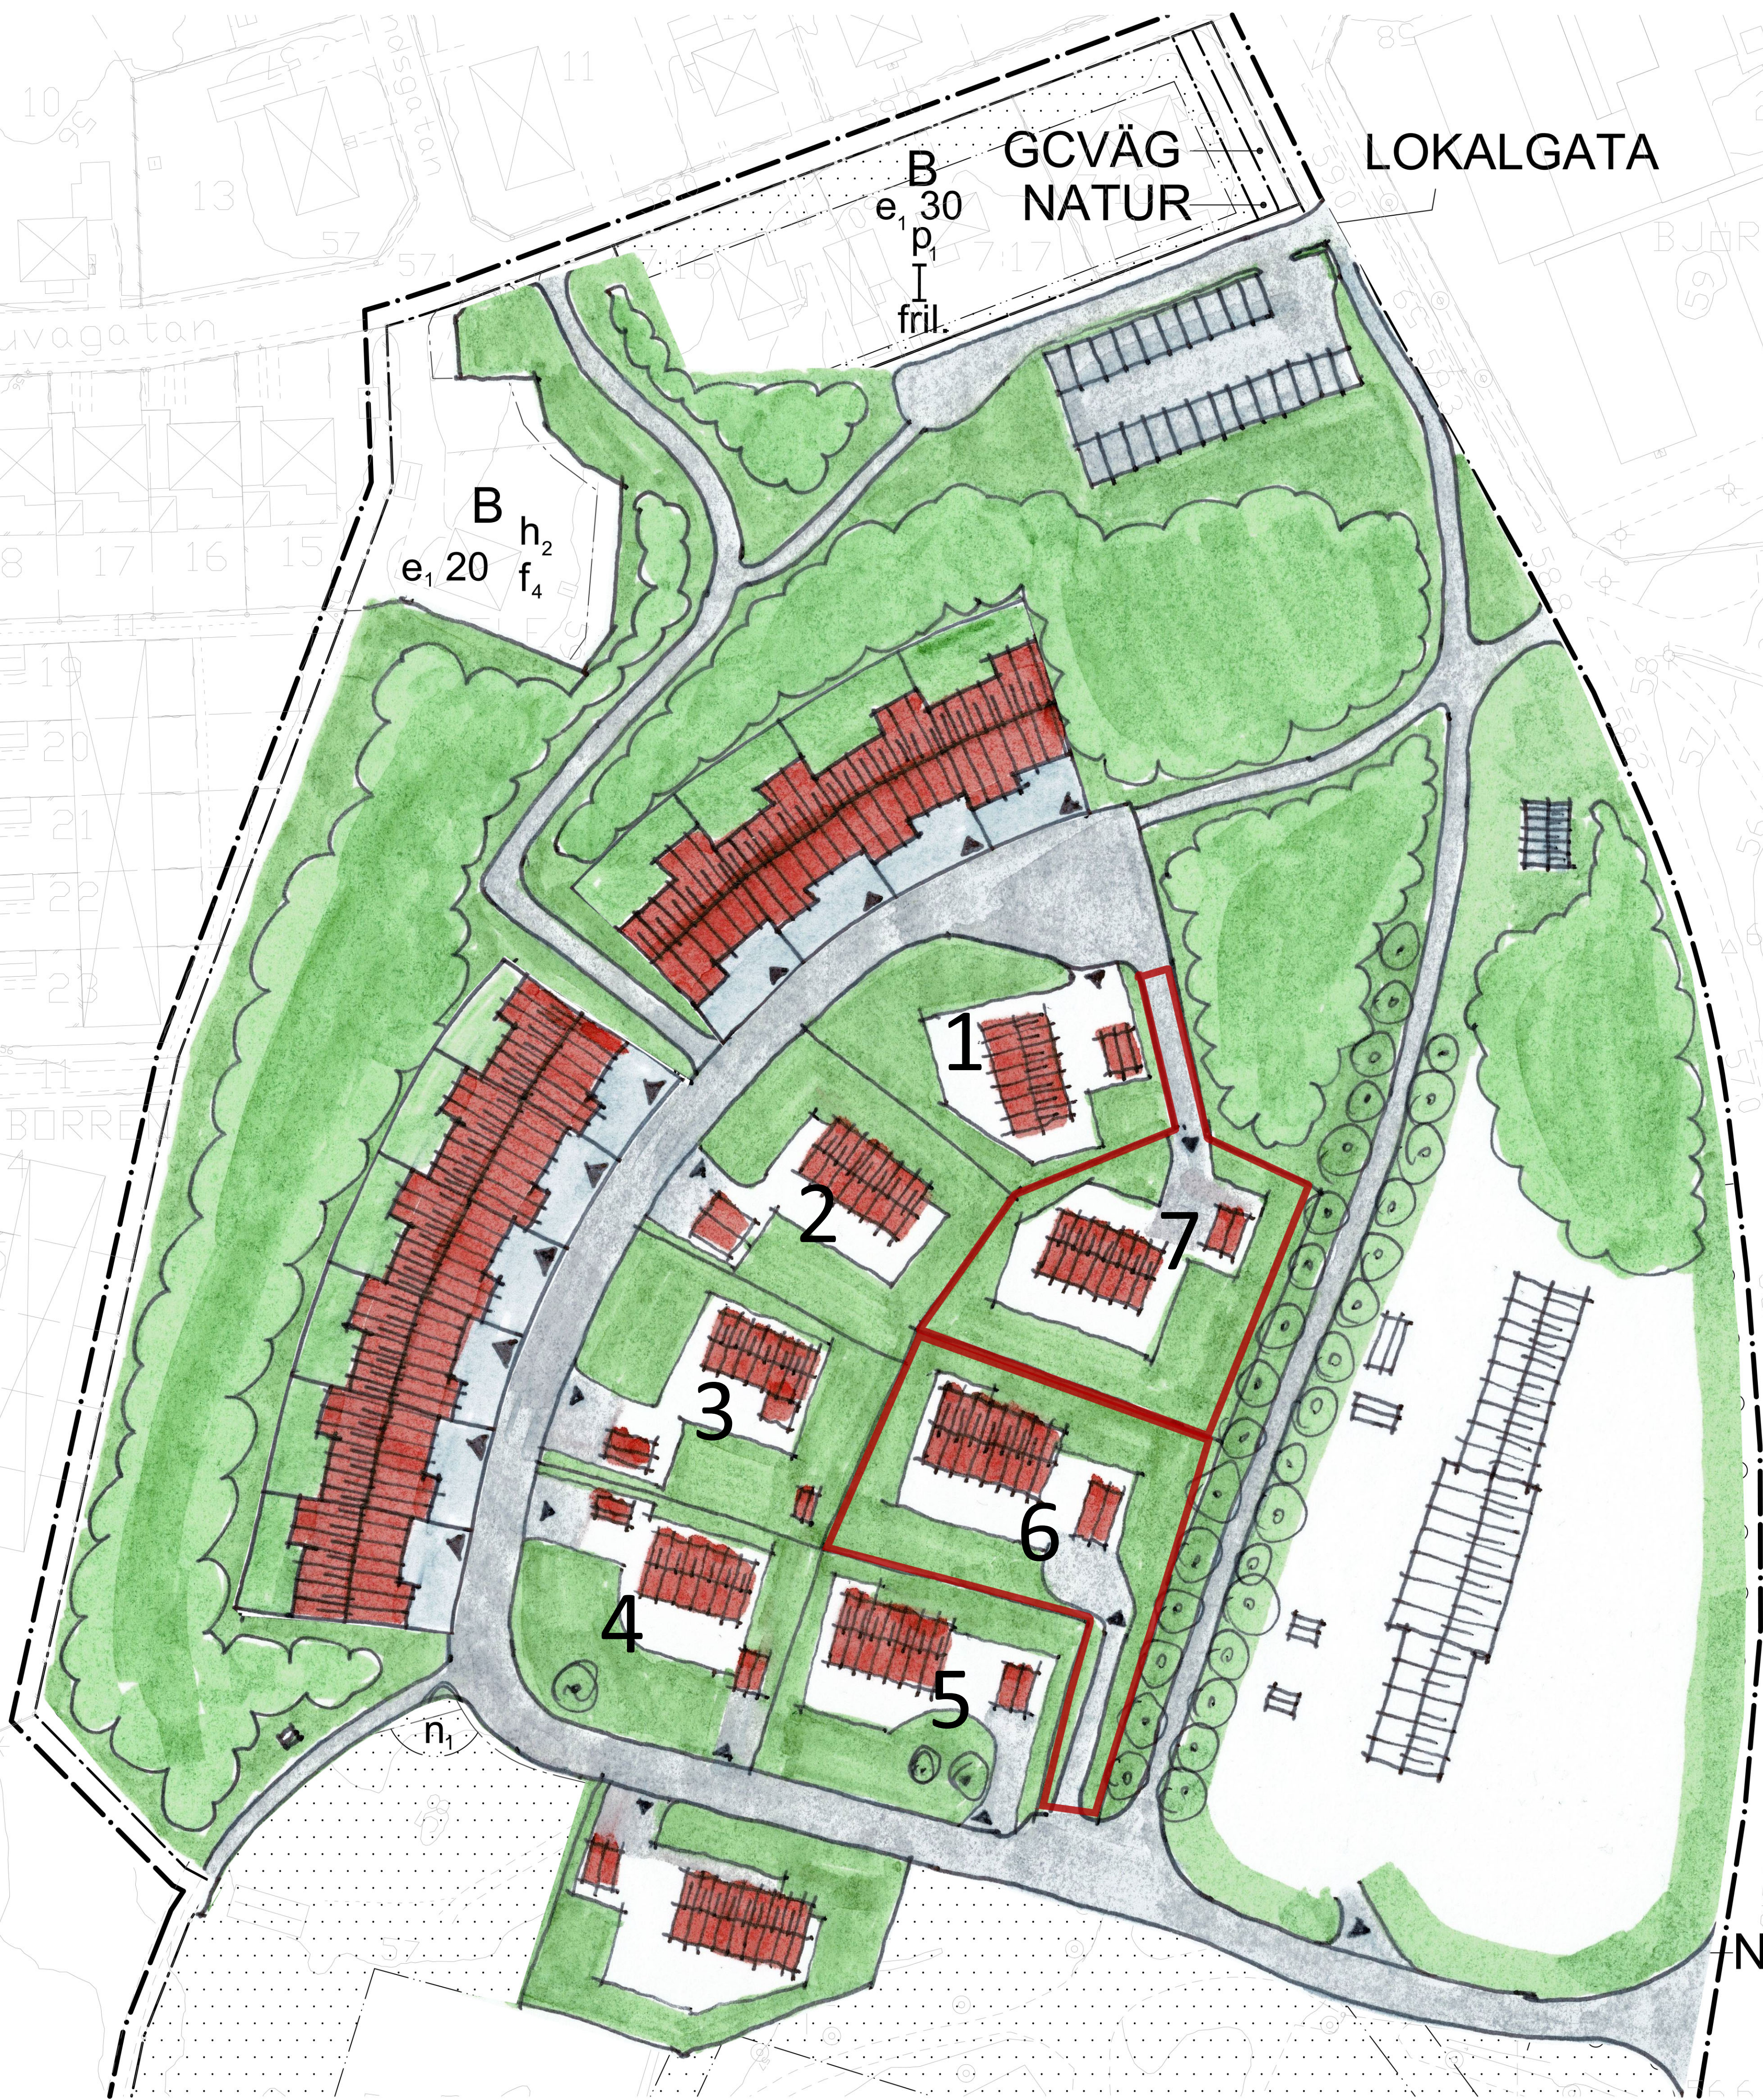

GCVÄG
NATUR

LOKALGATA

Kommunala
tomter till
försäljning

- 1: 1195 kvm
- 2: 1285 kvm
- 3: 1340 kvm
- 4: 1305 kvm
- 5: 1290 kvm
- 6: 1660 kvm
- 7: 1540 kvm

2022-01-24

NATUR

B
e₁ 30
p₁
fril.

B
e₁ 20
h₂
f₄

n₁

1

2

3

4

5

6

7

Luvagatan

Angsgatan 755

ABBÖRRE

BJÖRKBACKEN

NATUR