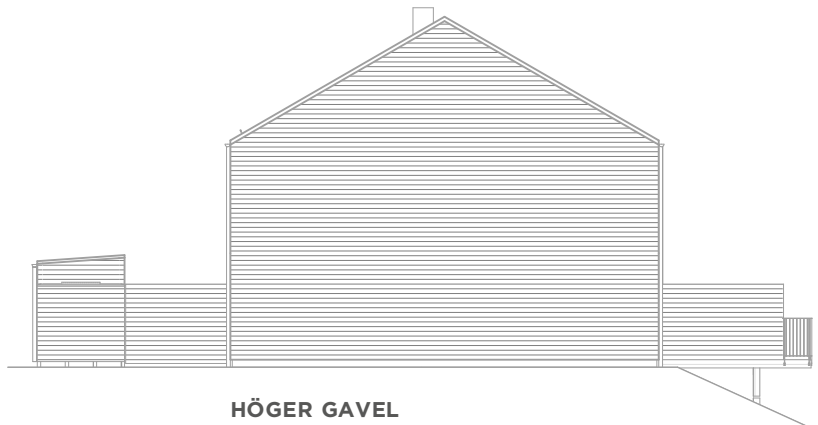

FASADER

CM02 ca: 120 kvm

FASAD MOT GATA

VÄNSTER GAVEL

FASAD MOT TRÄDGÅRD

HÖGER GAVEL

Rumshöjd är ca 2 500 mm.

Skallinjen gäller fasad.

För förrädsplacering, altan eller terrassbalkong se tomtriting.

Princip för terrassbalkong gäller husnummer 25-32.

Reservation för eventuella ändringar och tryckfel förbehålls.

2022.07.08

Waldemarson Arkitekter