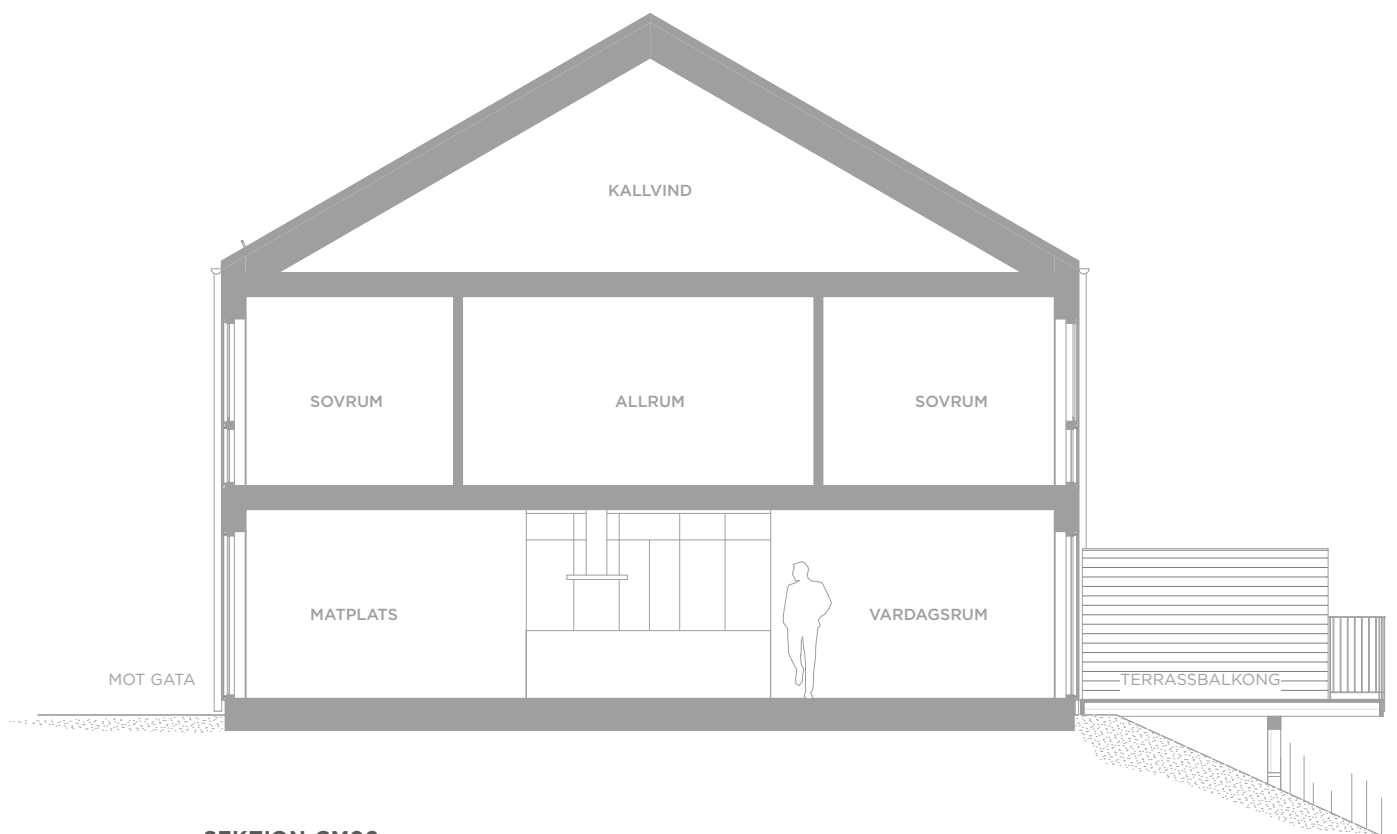

SEKTION

CM02 ca: 120 kvm

SEKTION CM02

Rumshöjd är ca 2 500 mm.

Skallinjalen gäller sektion. Kök i sektion är endast illustrativ.

Reservation för eventuella ändringar och tryckfel förbehålls.