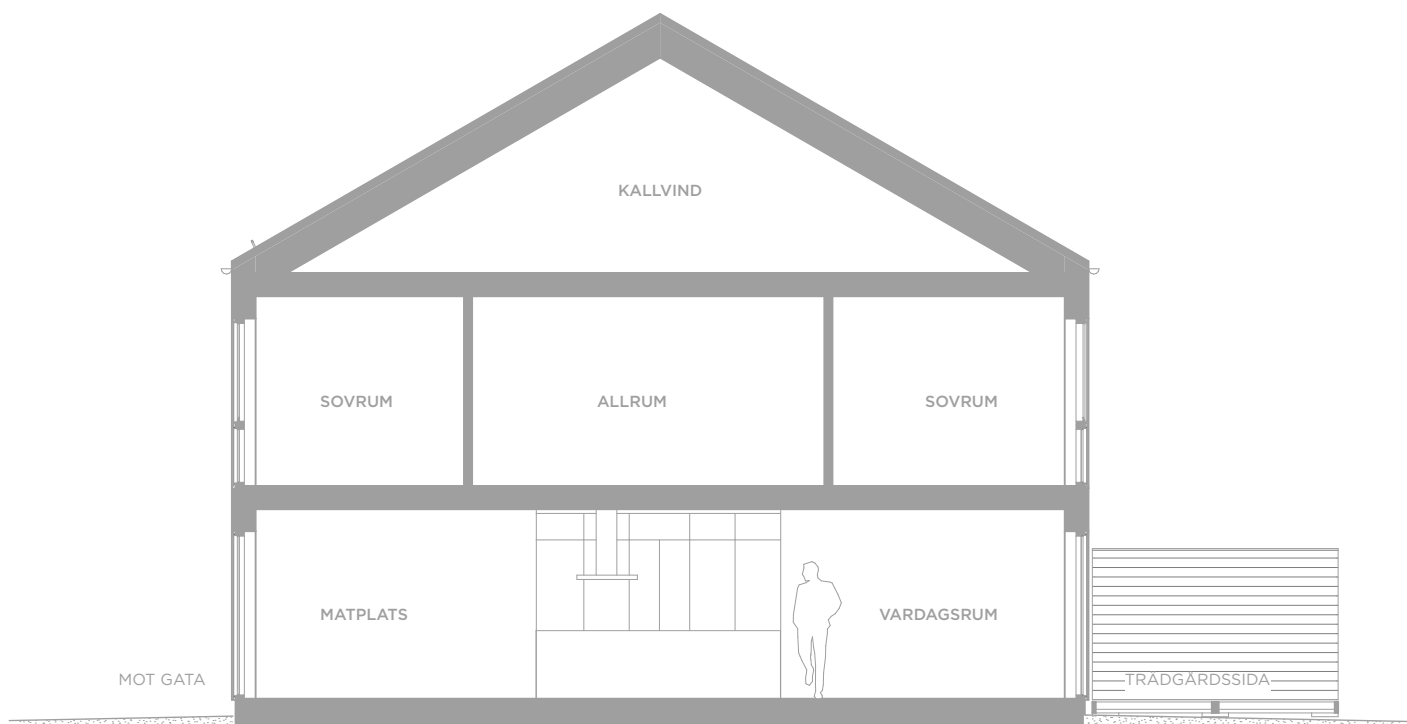

SEKTION

CM02 ca: 120 kvm

SEKTION CM02

Rumshöjd är ca 2 500 mm.

Skallinjalen gäller sektion. Kök i sektion är endast illustrativ.

Reservation för eventuella ändringar och tryckfel förbehålls.