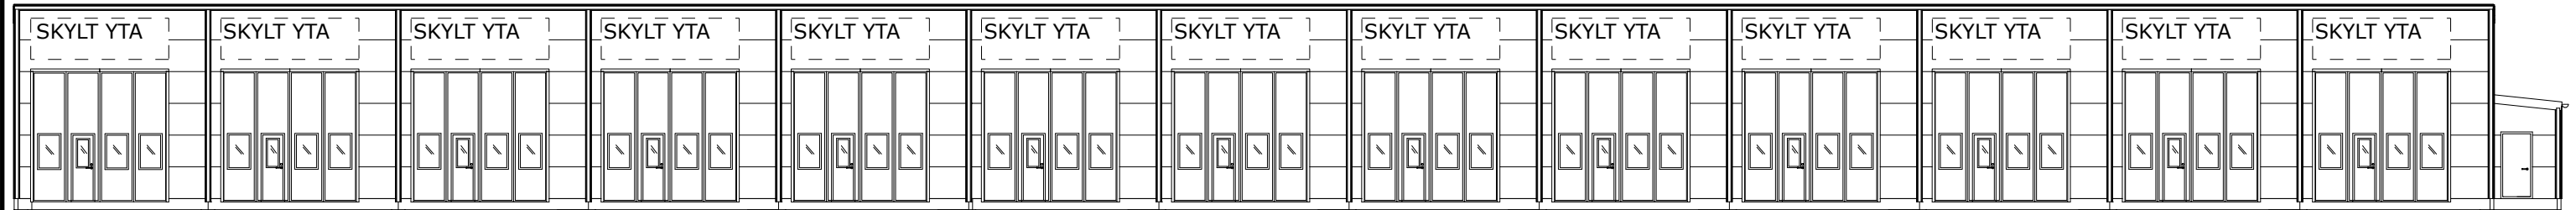

80360

78240

Ritnings nummer	Ritnings namn	Skala	Kulörer	Fönster
A.12	Fasader	1:200	Väggar RAL9007 Mörksilver Portar RAL9006 Silver Takavvattning: RAL9005	Gavlar H1000 B2000 Långsida: Alternativa fönster H1000 B2000 Kulör: RAL 9006