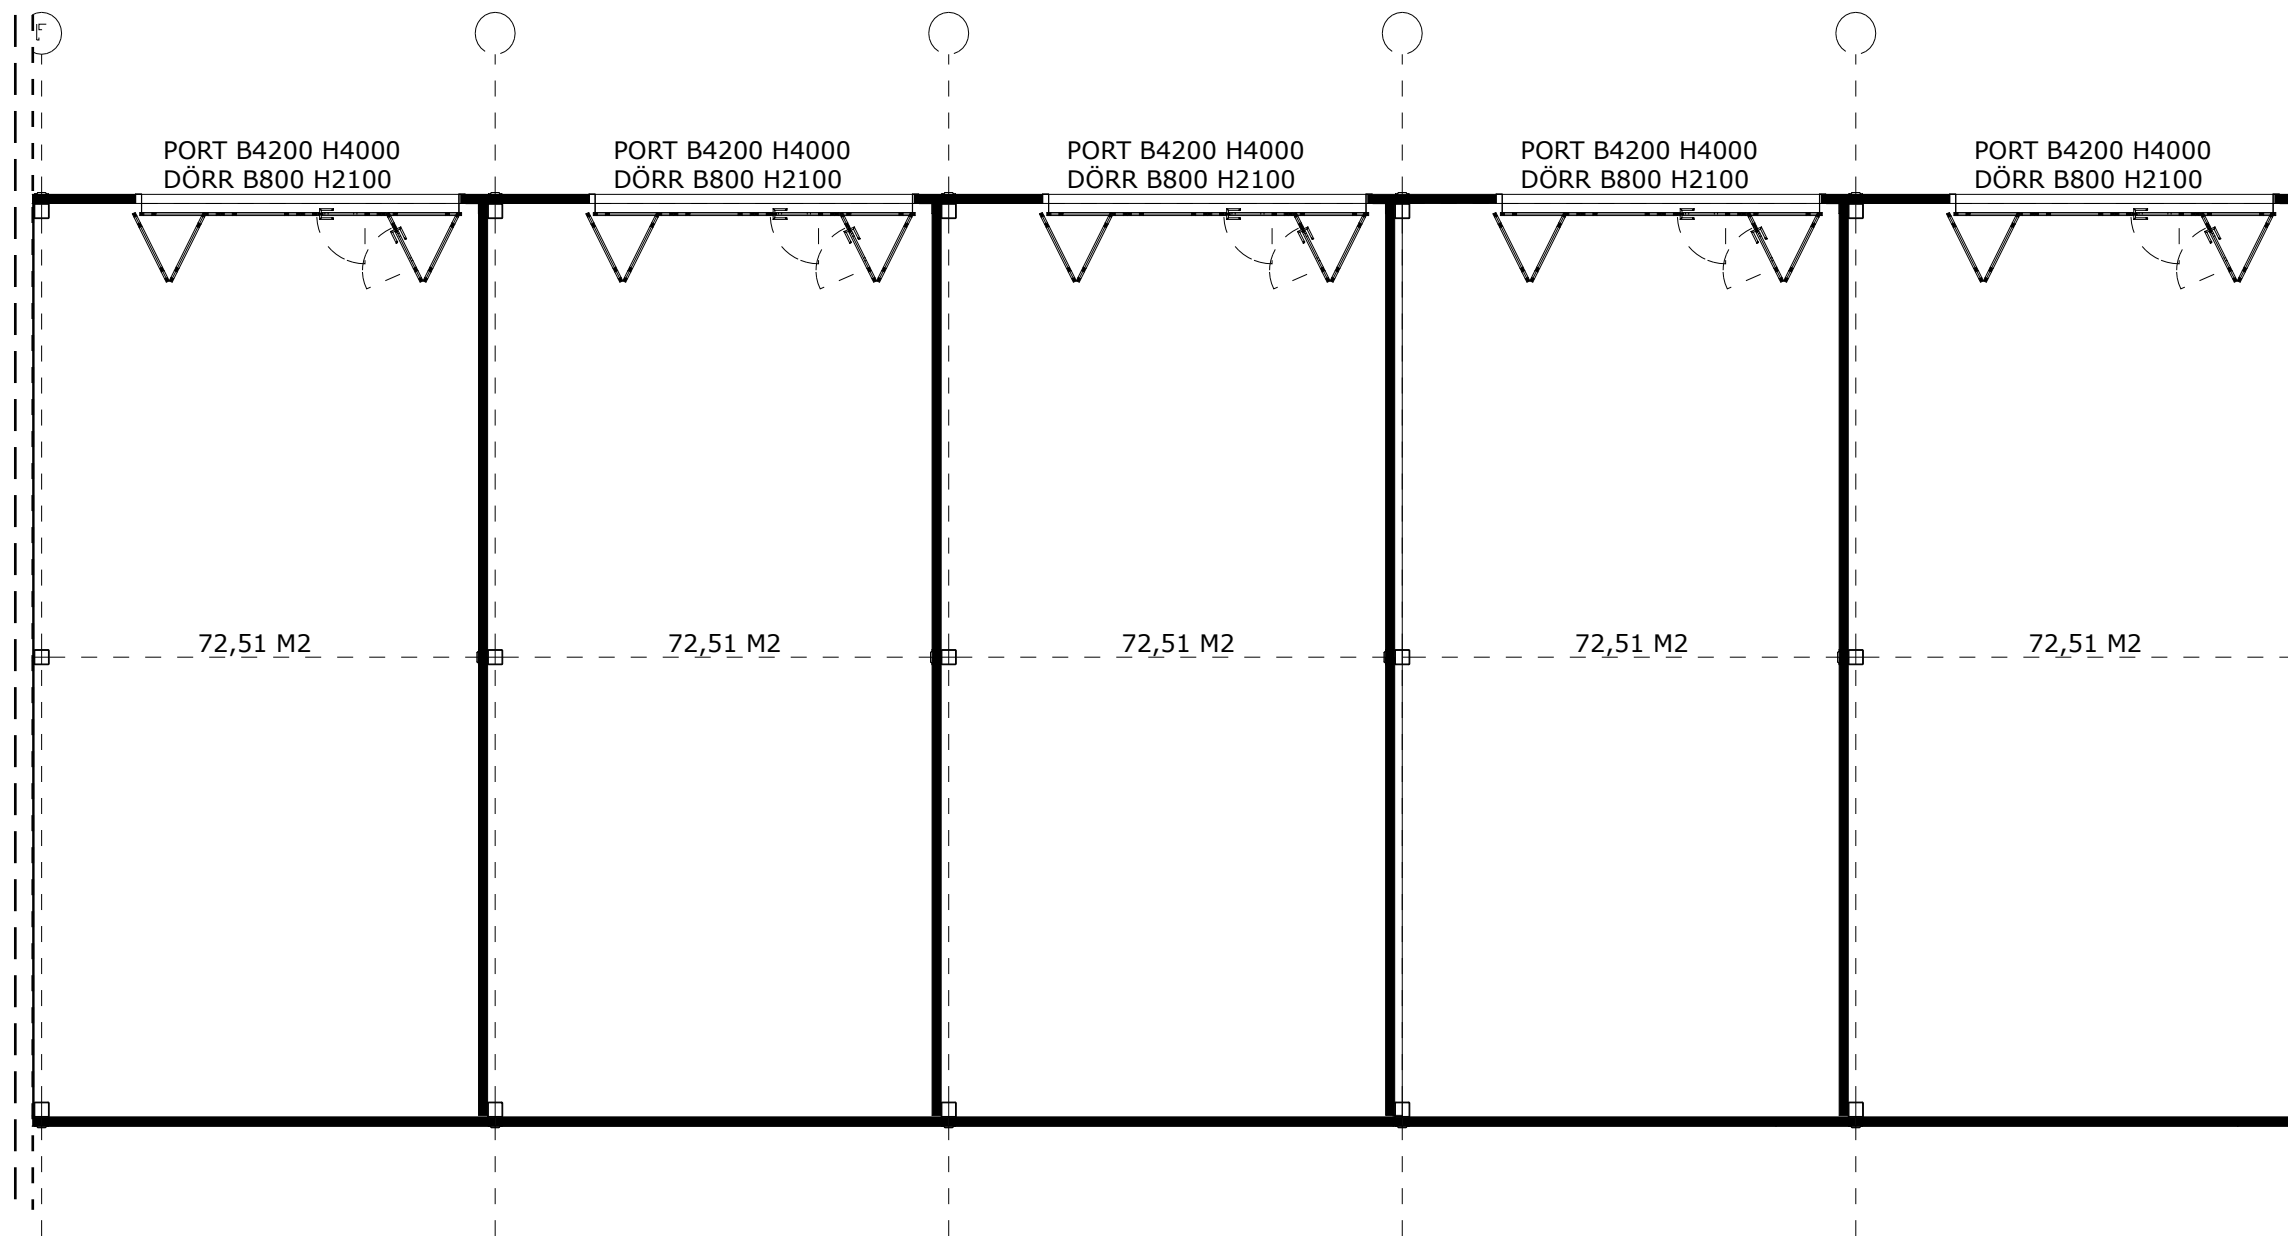

Ritnings nummer	Ritnings namn	Skala
A.07	Planritning del 1	1:100

Kulörer  
 Väggar RAL9007 Mörksilver  
 Portar RAL9006 Silver  
 Takavvattning: RAL9005

Ritnings nummer	Ritnings namn	Skala
A.08	Planritning del 2	1:100