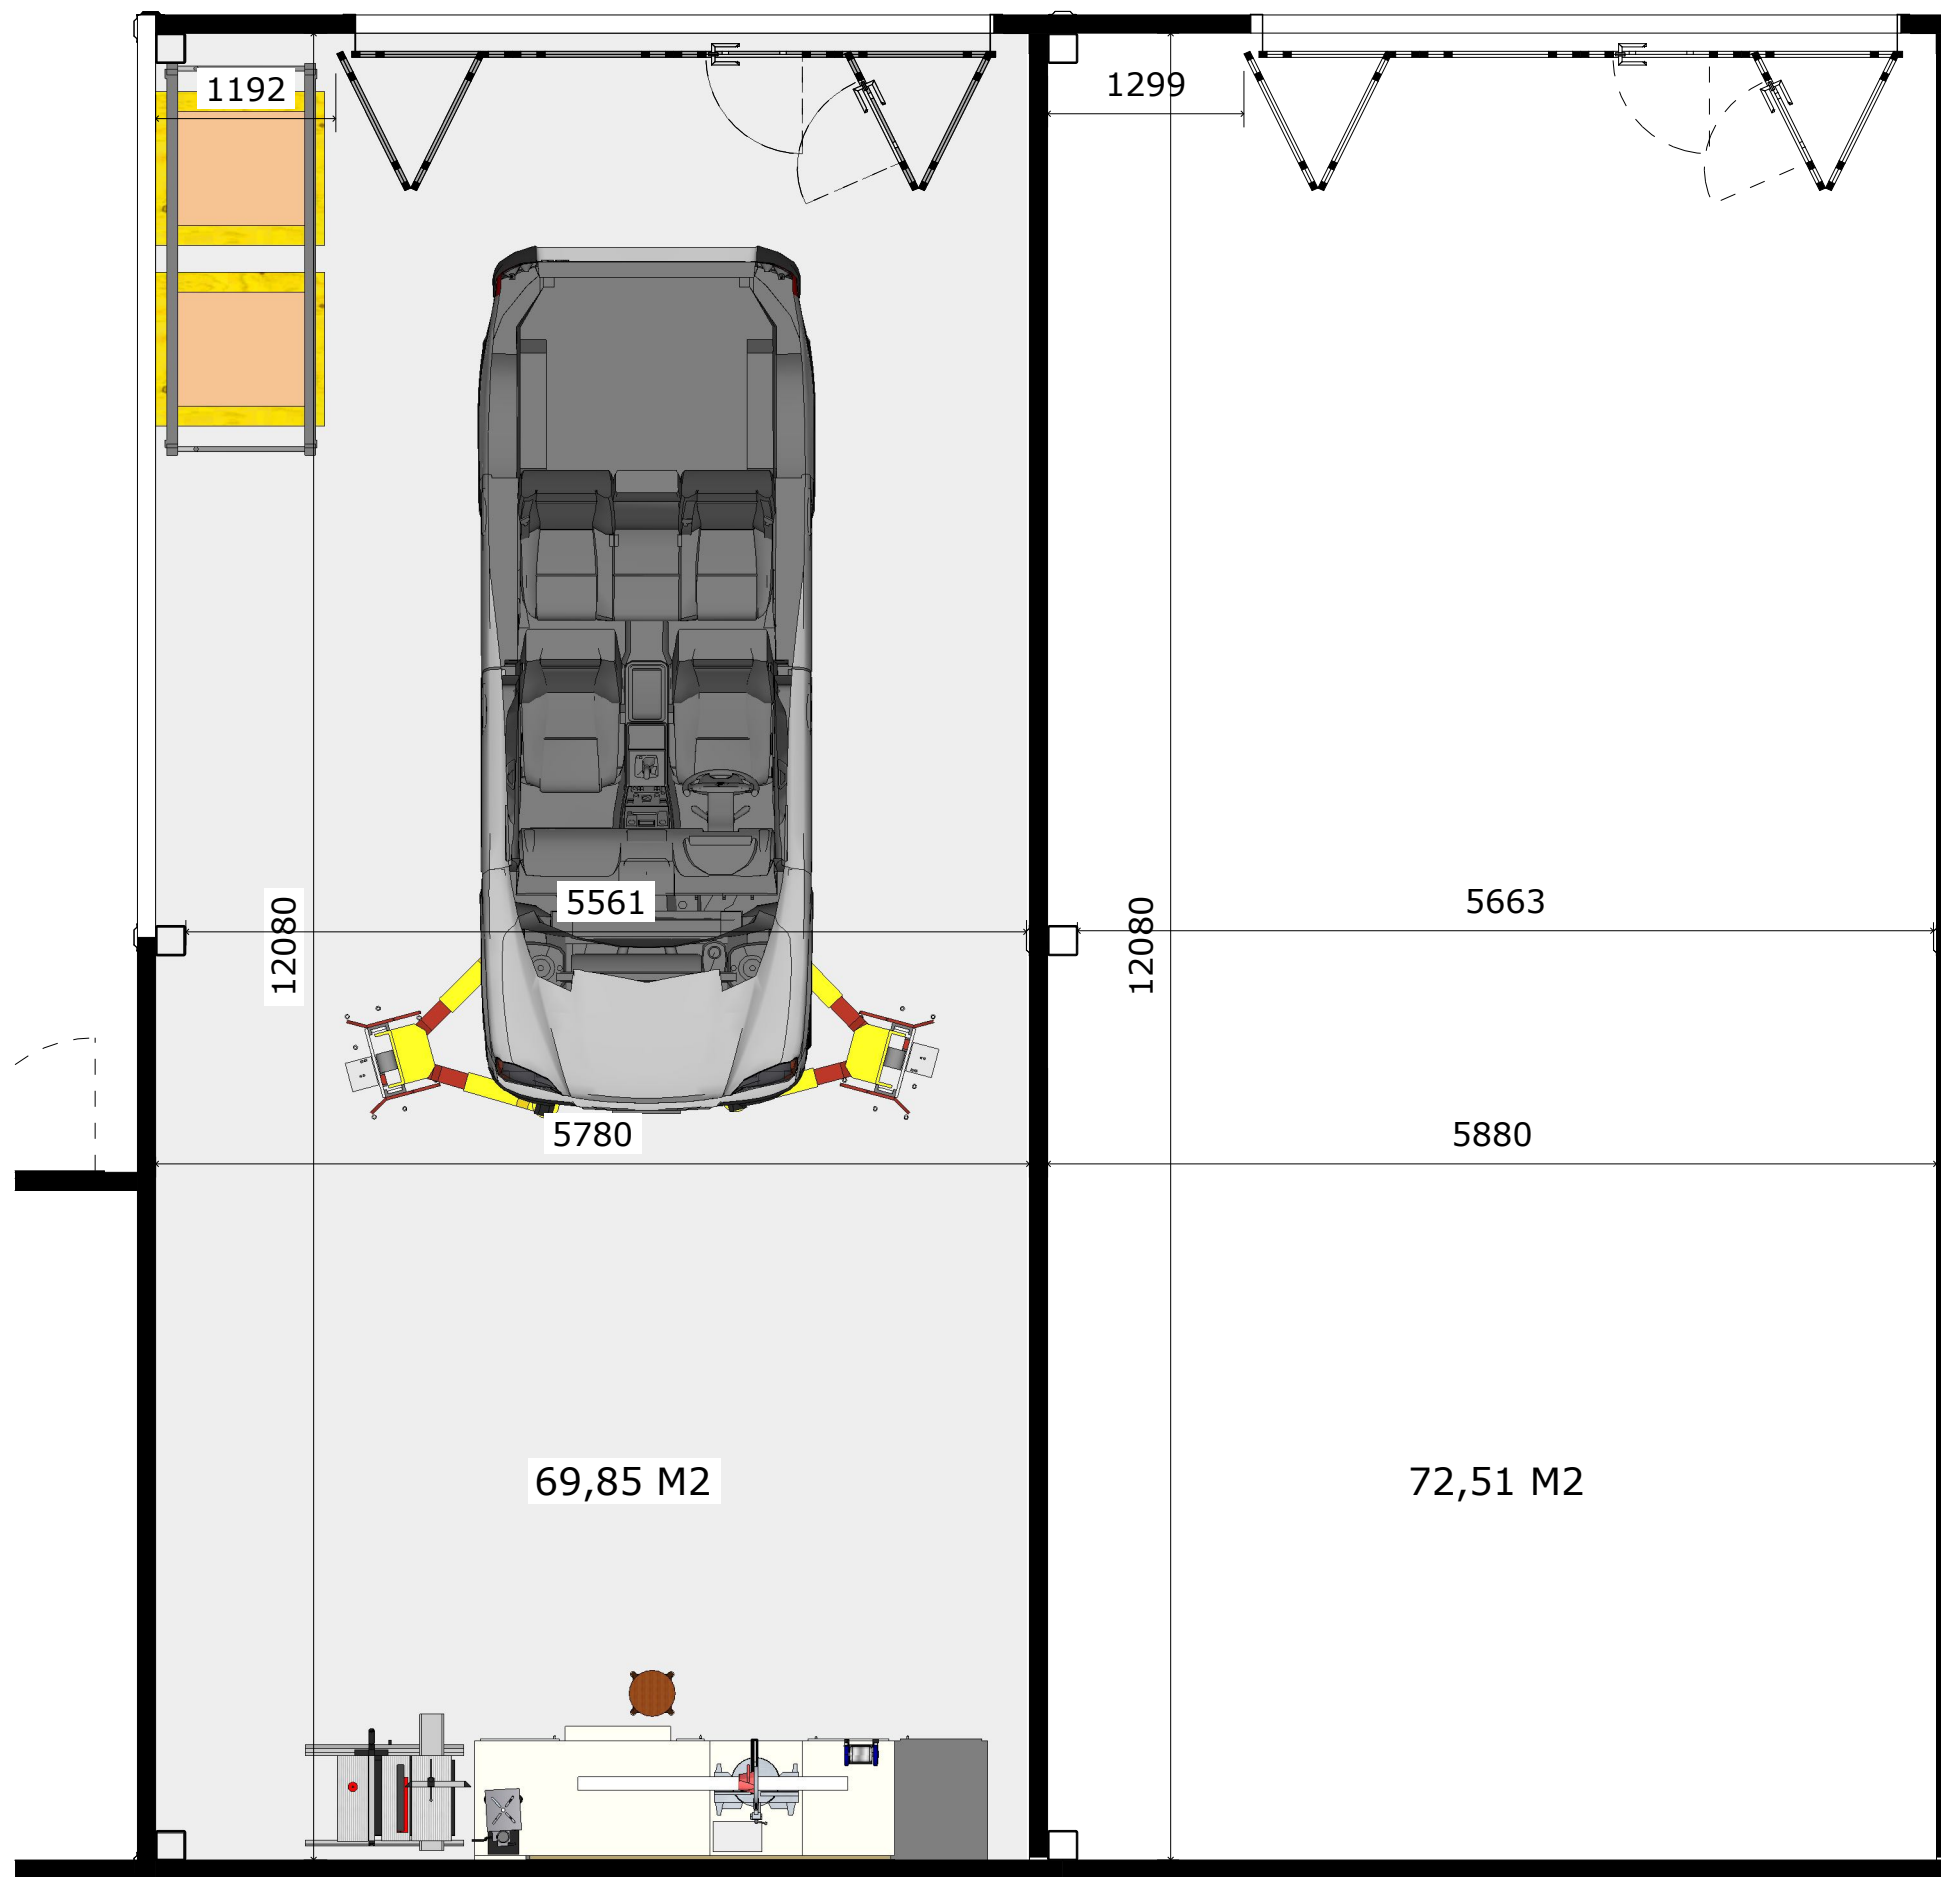

YTA FÖREBERED FÖR SOLCELLER

Taklutning  
4 grader

Ritnings nummer	Ritnings namn	Skala
A.13	Takplan	1:200

Kulörer  
Väggar RAL9007 Mörksilver  
Portar RAL9006 Silver  
Takavvattning: RAL9005

Ritnings nummer	Ritnings namn	Skala
A.14	Invändiga mått	1:100