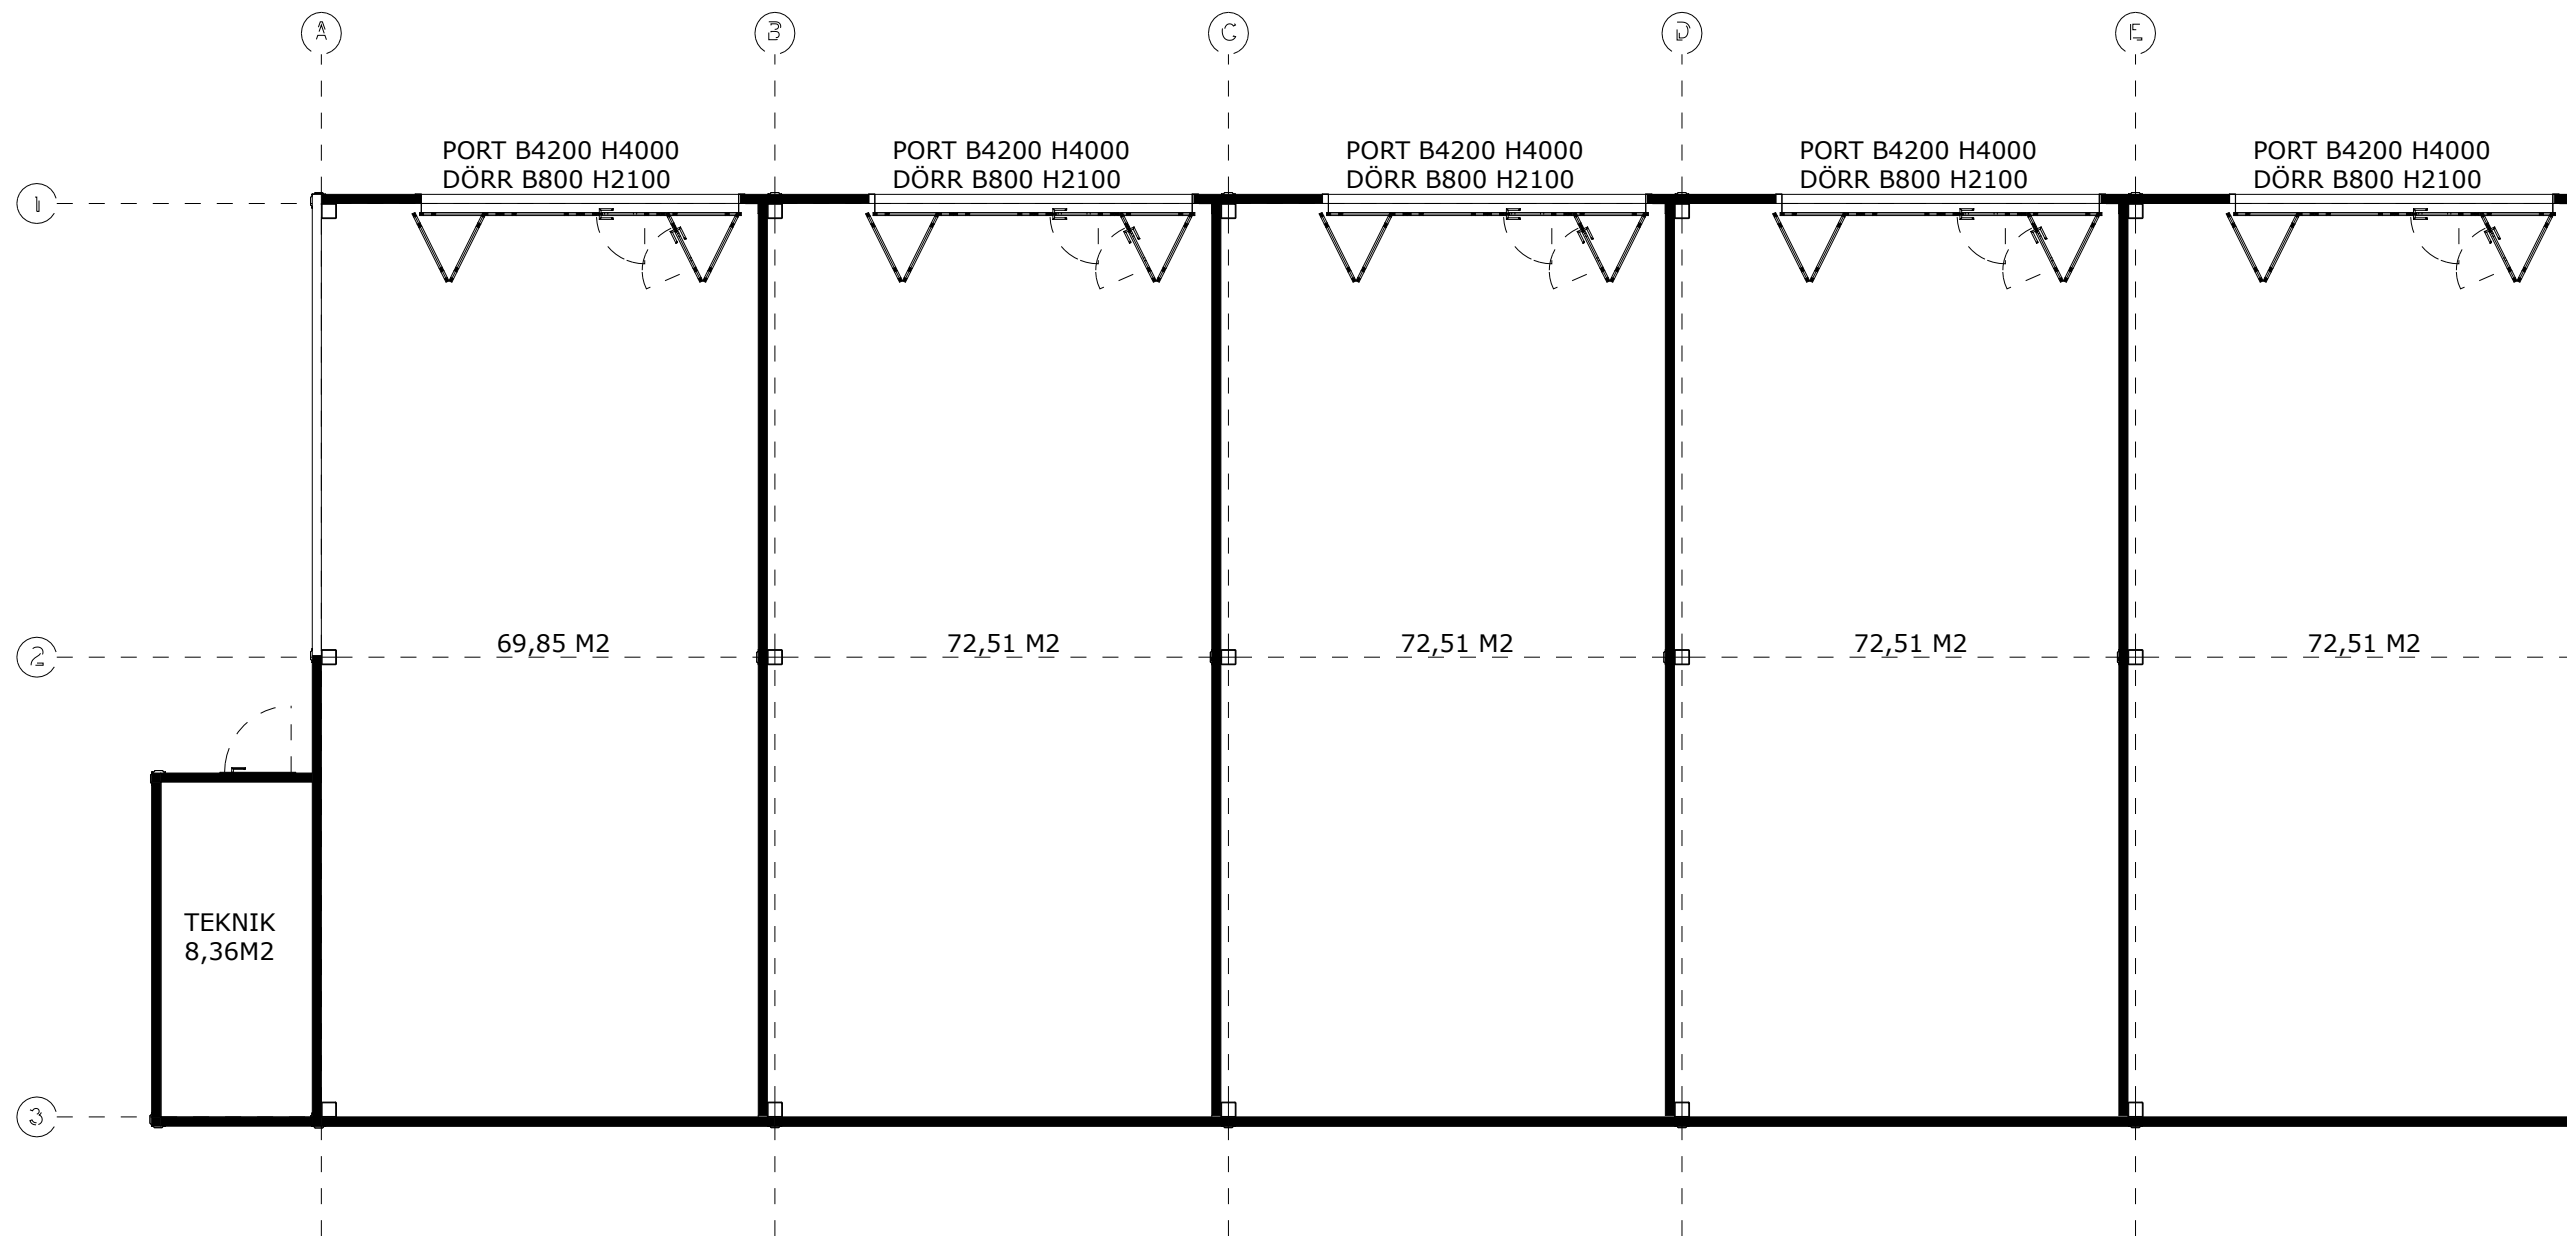

Ritnings nummer	Ritnings namn	Skala
A.07	Planritning del 1	1:100

Kulörer  
 Väggar RAL9007 Mörksilver  
 Portar RAL9006 Silver  
 Takavvattning: RAL9005

Ritnings nummer	Ritnings namn	Skala
A.08	Planritning del 2	1:100