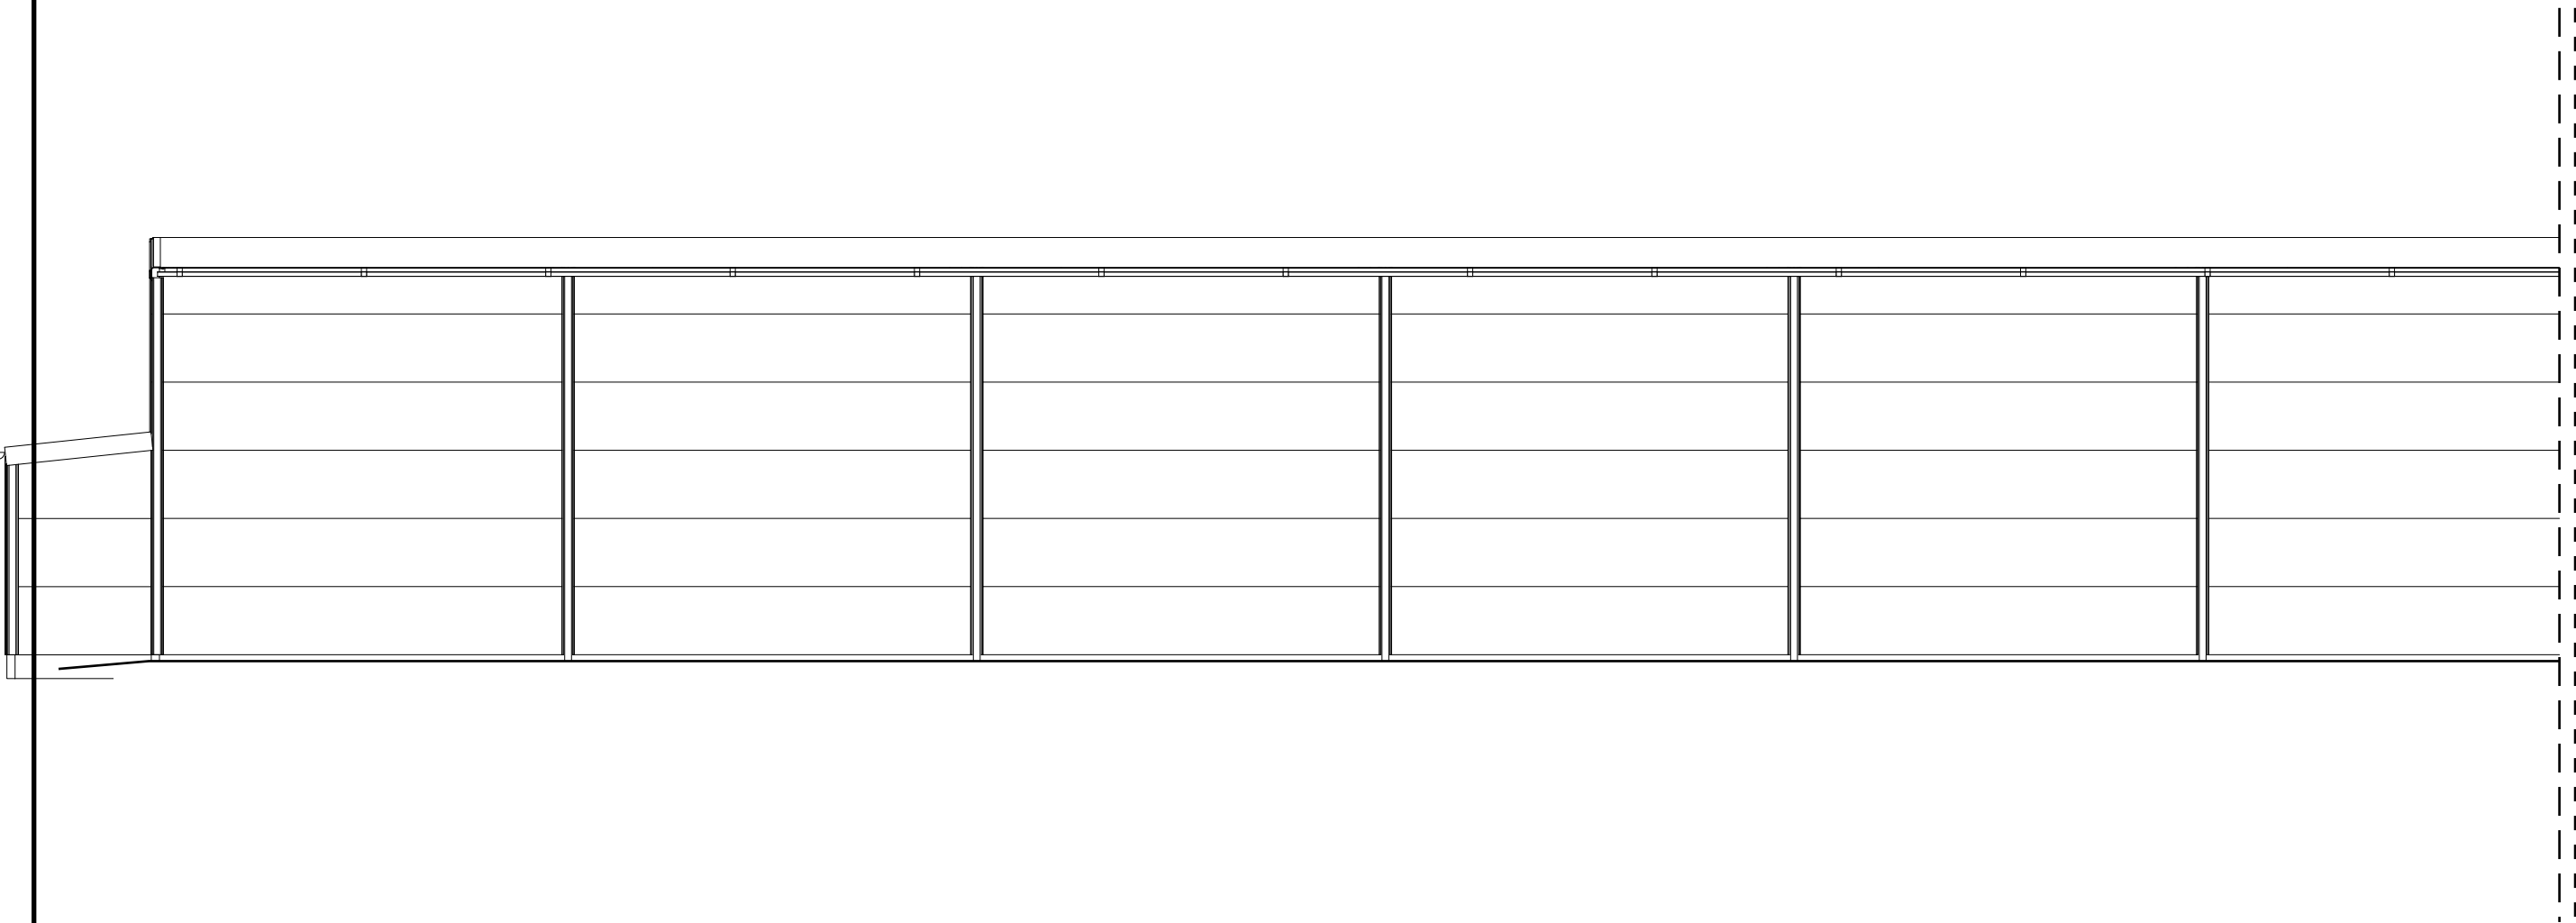

Ritnings nummer	Ritnings namn	Skala
A.01	Framsida del 1	1:100

Kulörer  
 Väggar RAL9007 Mörksilver  
 Portar RAL9006 Silver  
 Takavvattning: RAL9005

Ritnings nummer	Ritnings namn	Skala
A.02	Framsida del 2	1:100

Kulörer  
 Väggar RAL9007 Mörksilver  
 Portar RAL9006 Silver  
 Takavvattning: RAL9005

Ritnings nummer	Ritnings namn	Skala	Kulörer
A.03	Framsida del 3	1:100	Väggar RAL9007 Mörksilver Portar RAL9006 Silver Takavvattning: RAL9005