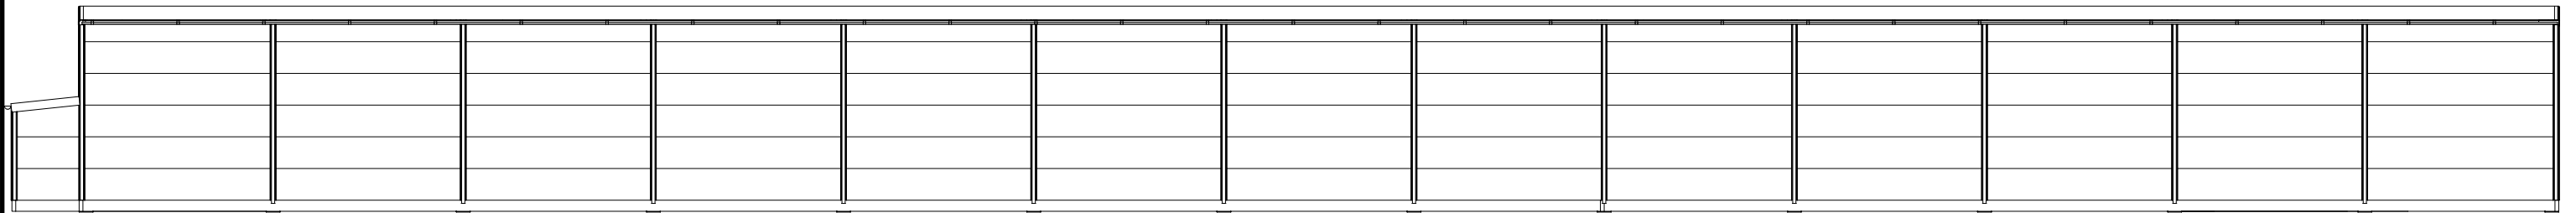

80360

78240

Ritnings nummer	Ritnings namn	Skala	Kulörer	Fönster
A.12	Fasader	1:200	Väggar RAL9007 Mörksilver Portar RAL9006 Silver Takavvattning: RAL9005	Gavlar H1000 B2000 Långsida: Alternativa fönster H1000 B2000 Kulör: RAL 9006