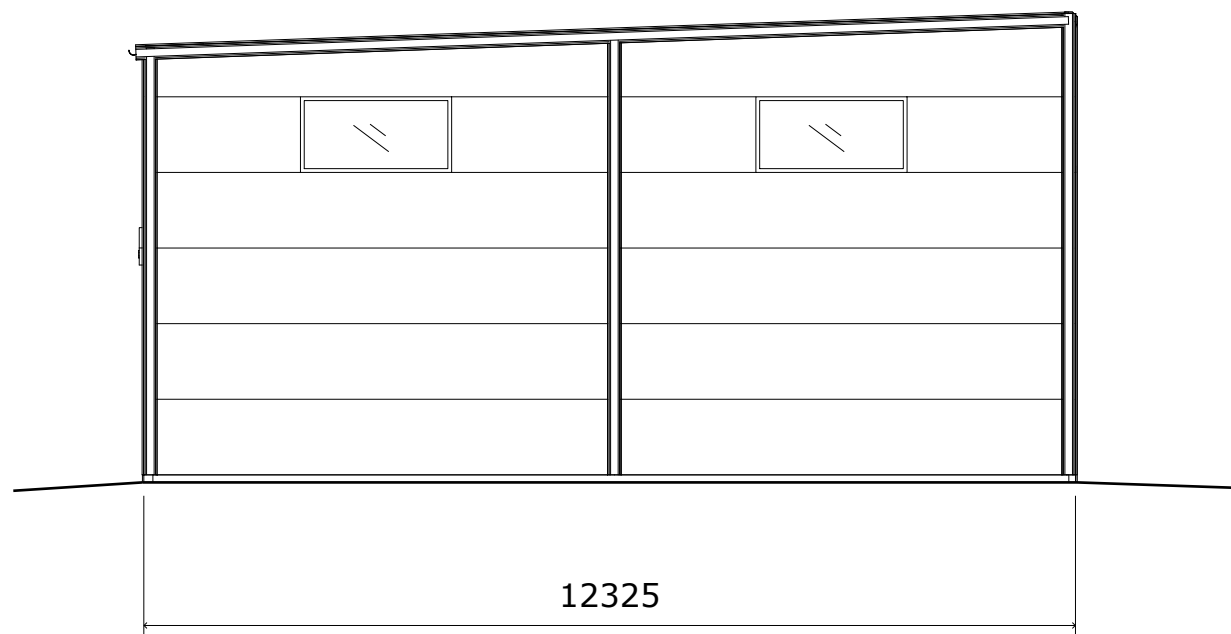

Ritnings nummer	Ritnings namn	Skala
A.11	Gavlar	1:100

Kulörer
Väggar RAL9007 Mörksilver
Portar RAL9006 Silver
Takavvattning: RAL9005

Fönster
Gavlar H1000 B2000
Långsida: Alternativa fönster H1000 B2000
Kulör: RAL 9006