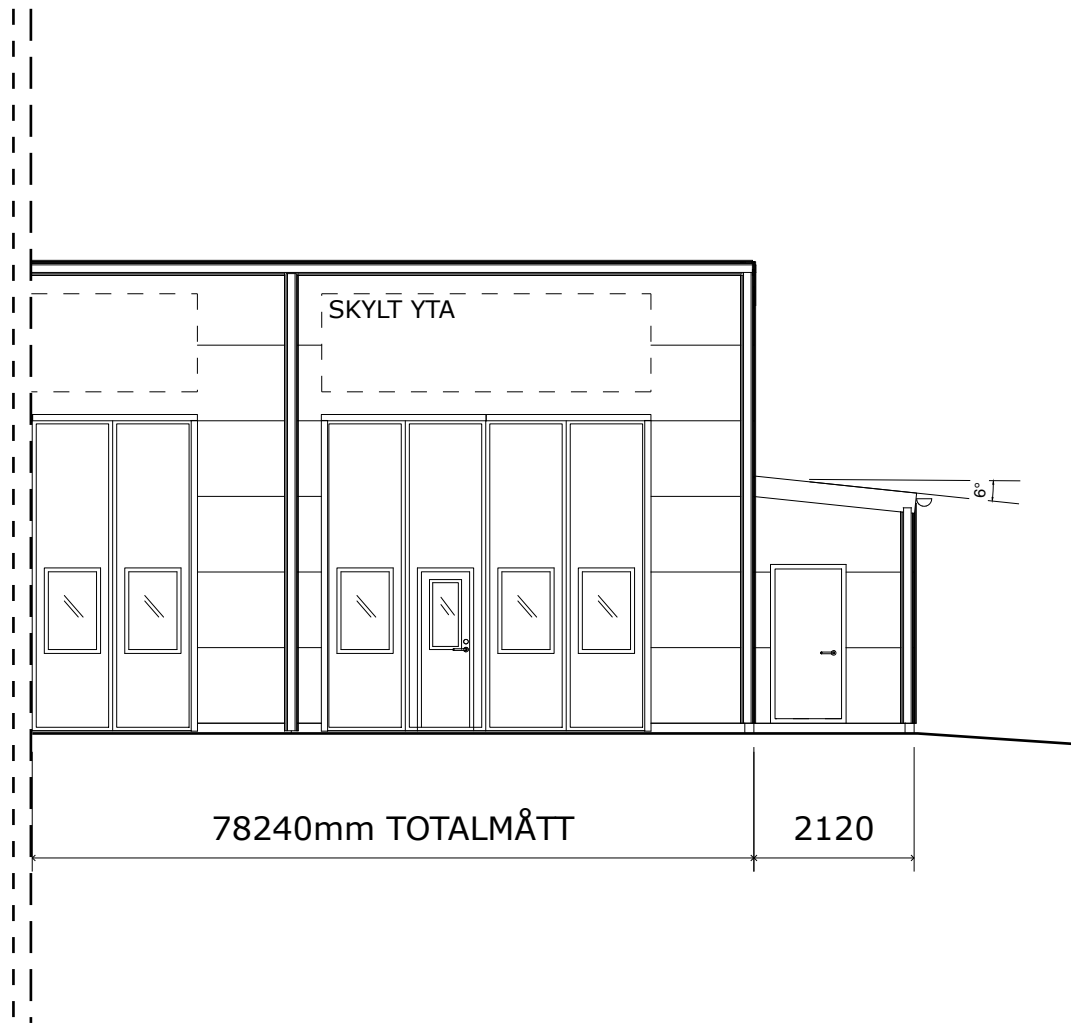

Ritnings nummer	Ritnings namn	Skala	Kulörer
A.03	Framsida del 3	1:100	Väggar RAL9007 Mörksilver Portar RAL9006 Silver Takavvattning: RAL9005