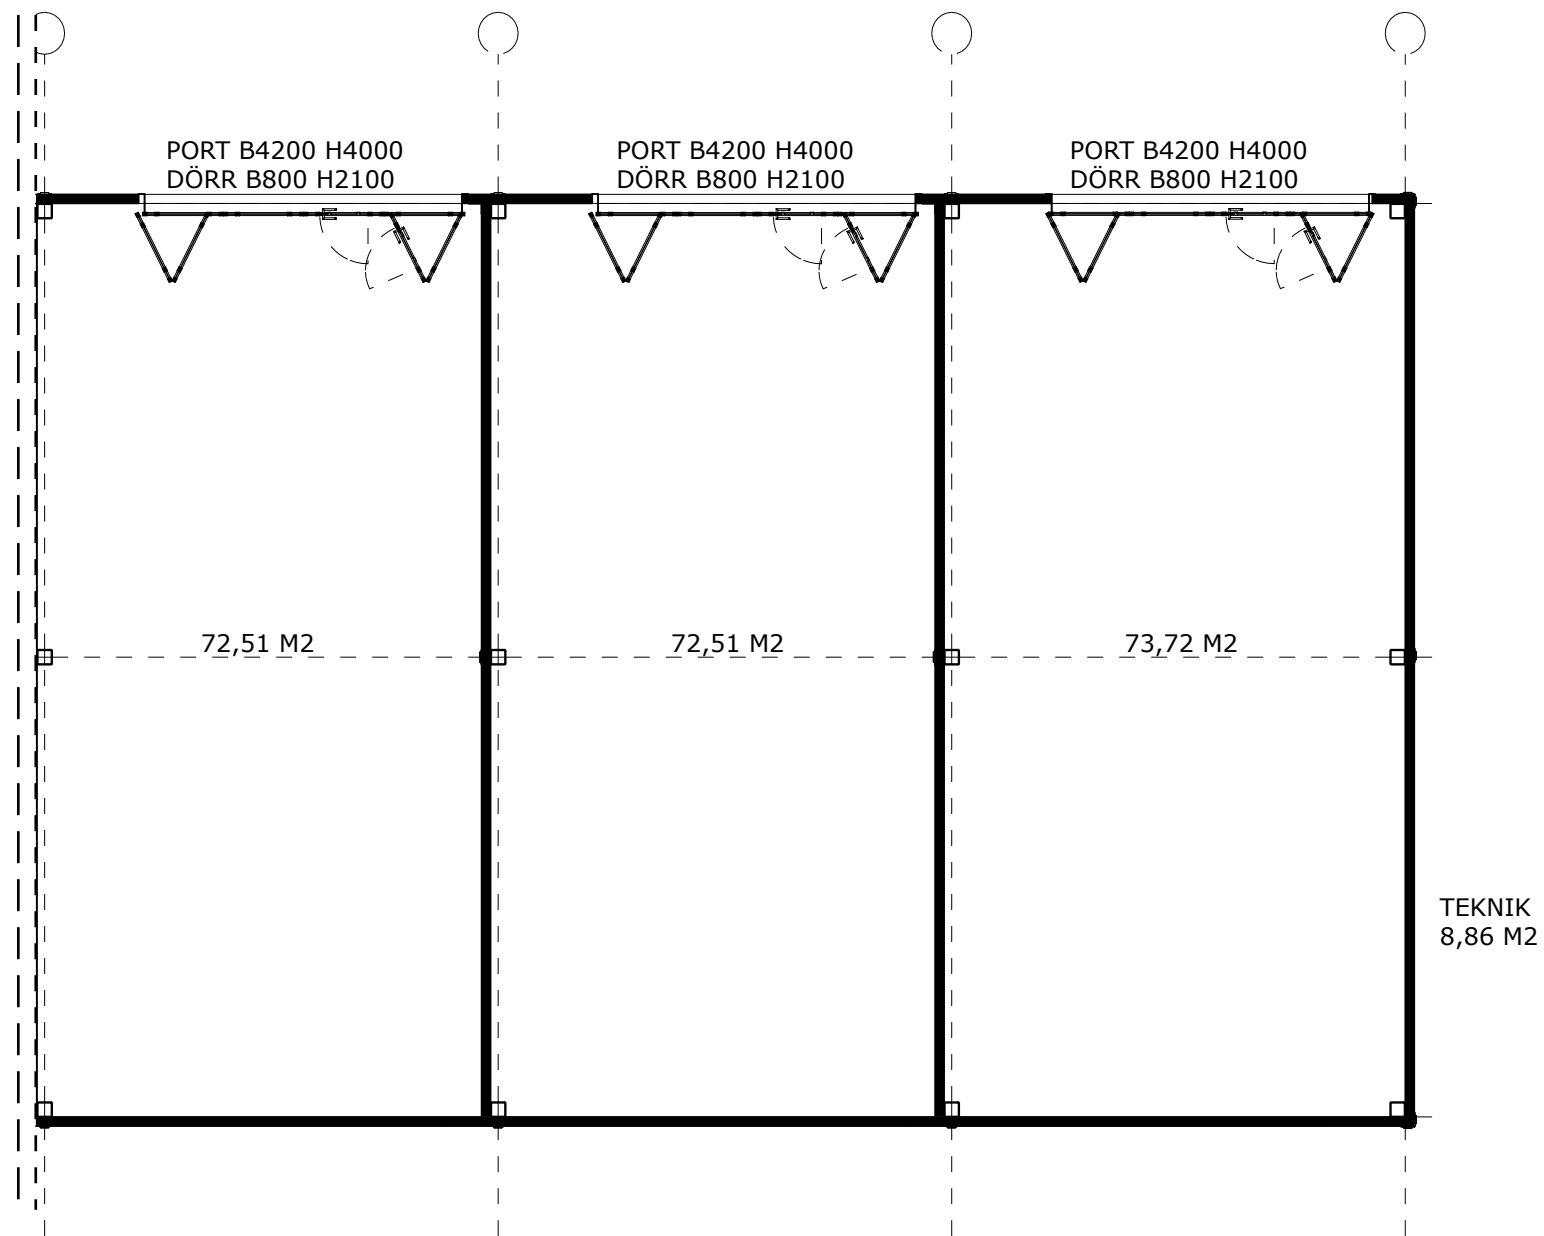

Ritnings nummer	Ritnings namn	Skala
A.09	Planritning del 3	1:100

Kulörer
Väggar RAL9007 Mörksilver
Portar RAL9006 Silver
Takavvattning: RAL9005