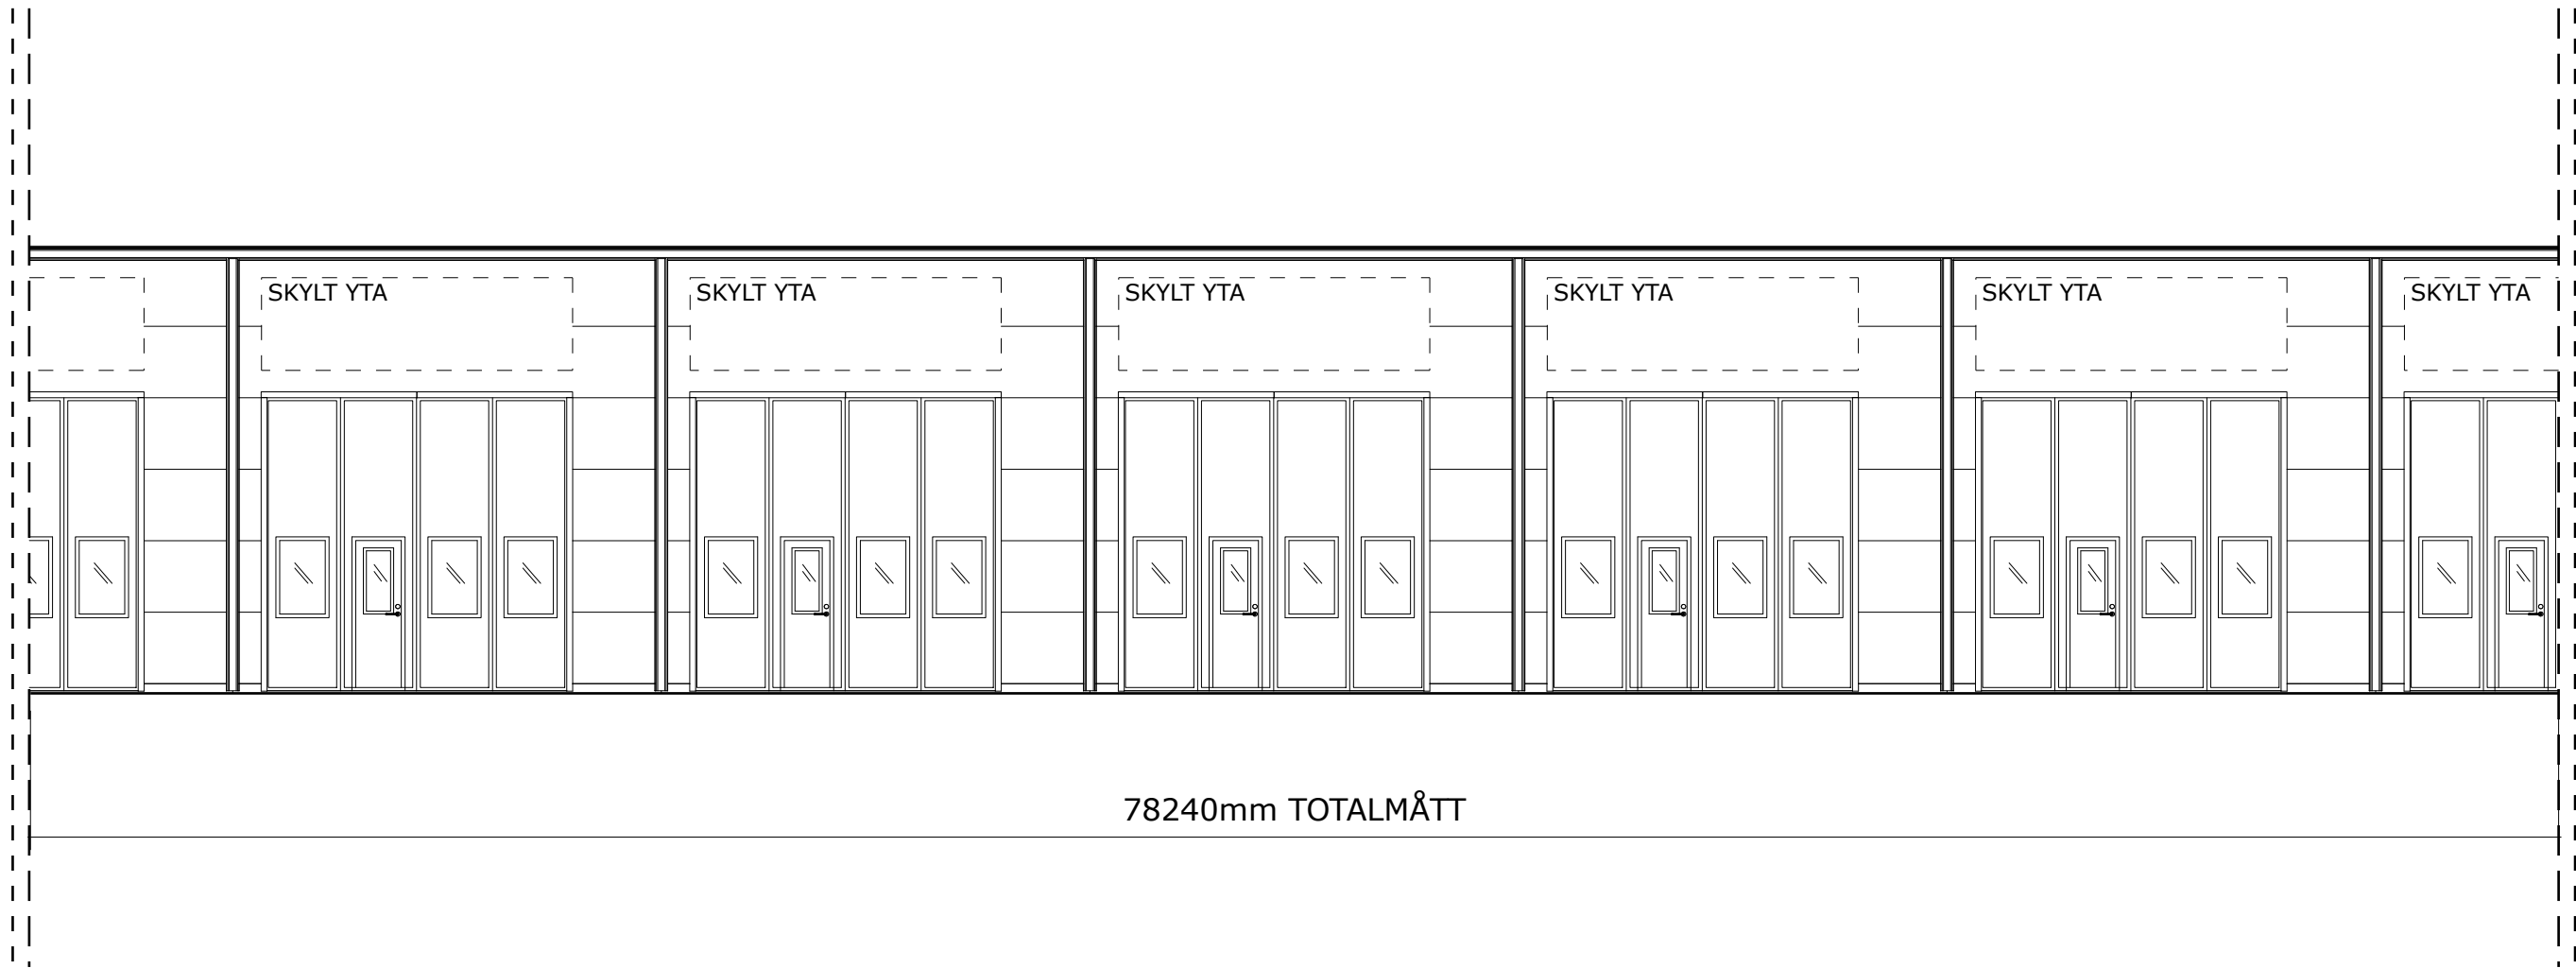

Ritnings nummer	Ritnings namn	Skala
A.01	Framsida del 1	1:100

Kulörer  
 Väggar RAL9007 Mörksilver  
 Portar RAL9006 Silver  
 Takavvattning: RAL9005

Ritnings nummer	Ritnings namn	Skala
A.02	Framsida del 2	1:100

Kulörer  
 Väggar RAL9007 Mörksilver  
 Portar RAL9006 Silver  
 Takavvattning: RAL9005

Ritnings nummer	Ritnings namn	Skala	Kulörer
A.03	Framsida del 3	1:100	Väggar RAL9007 Mörksilver Portar RAL9006 Silver Takavvattning: RAL9005