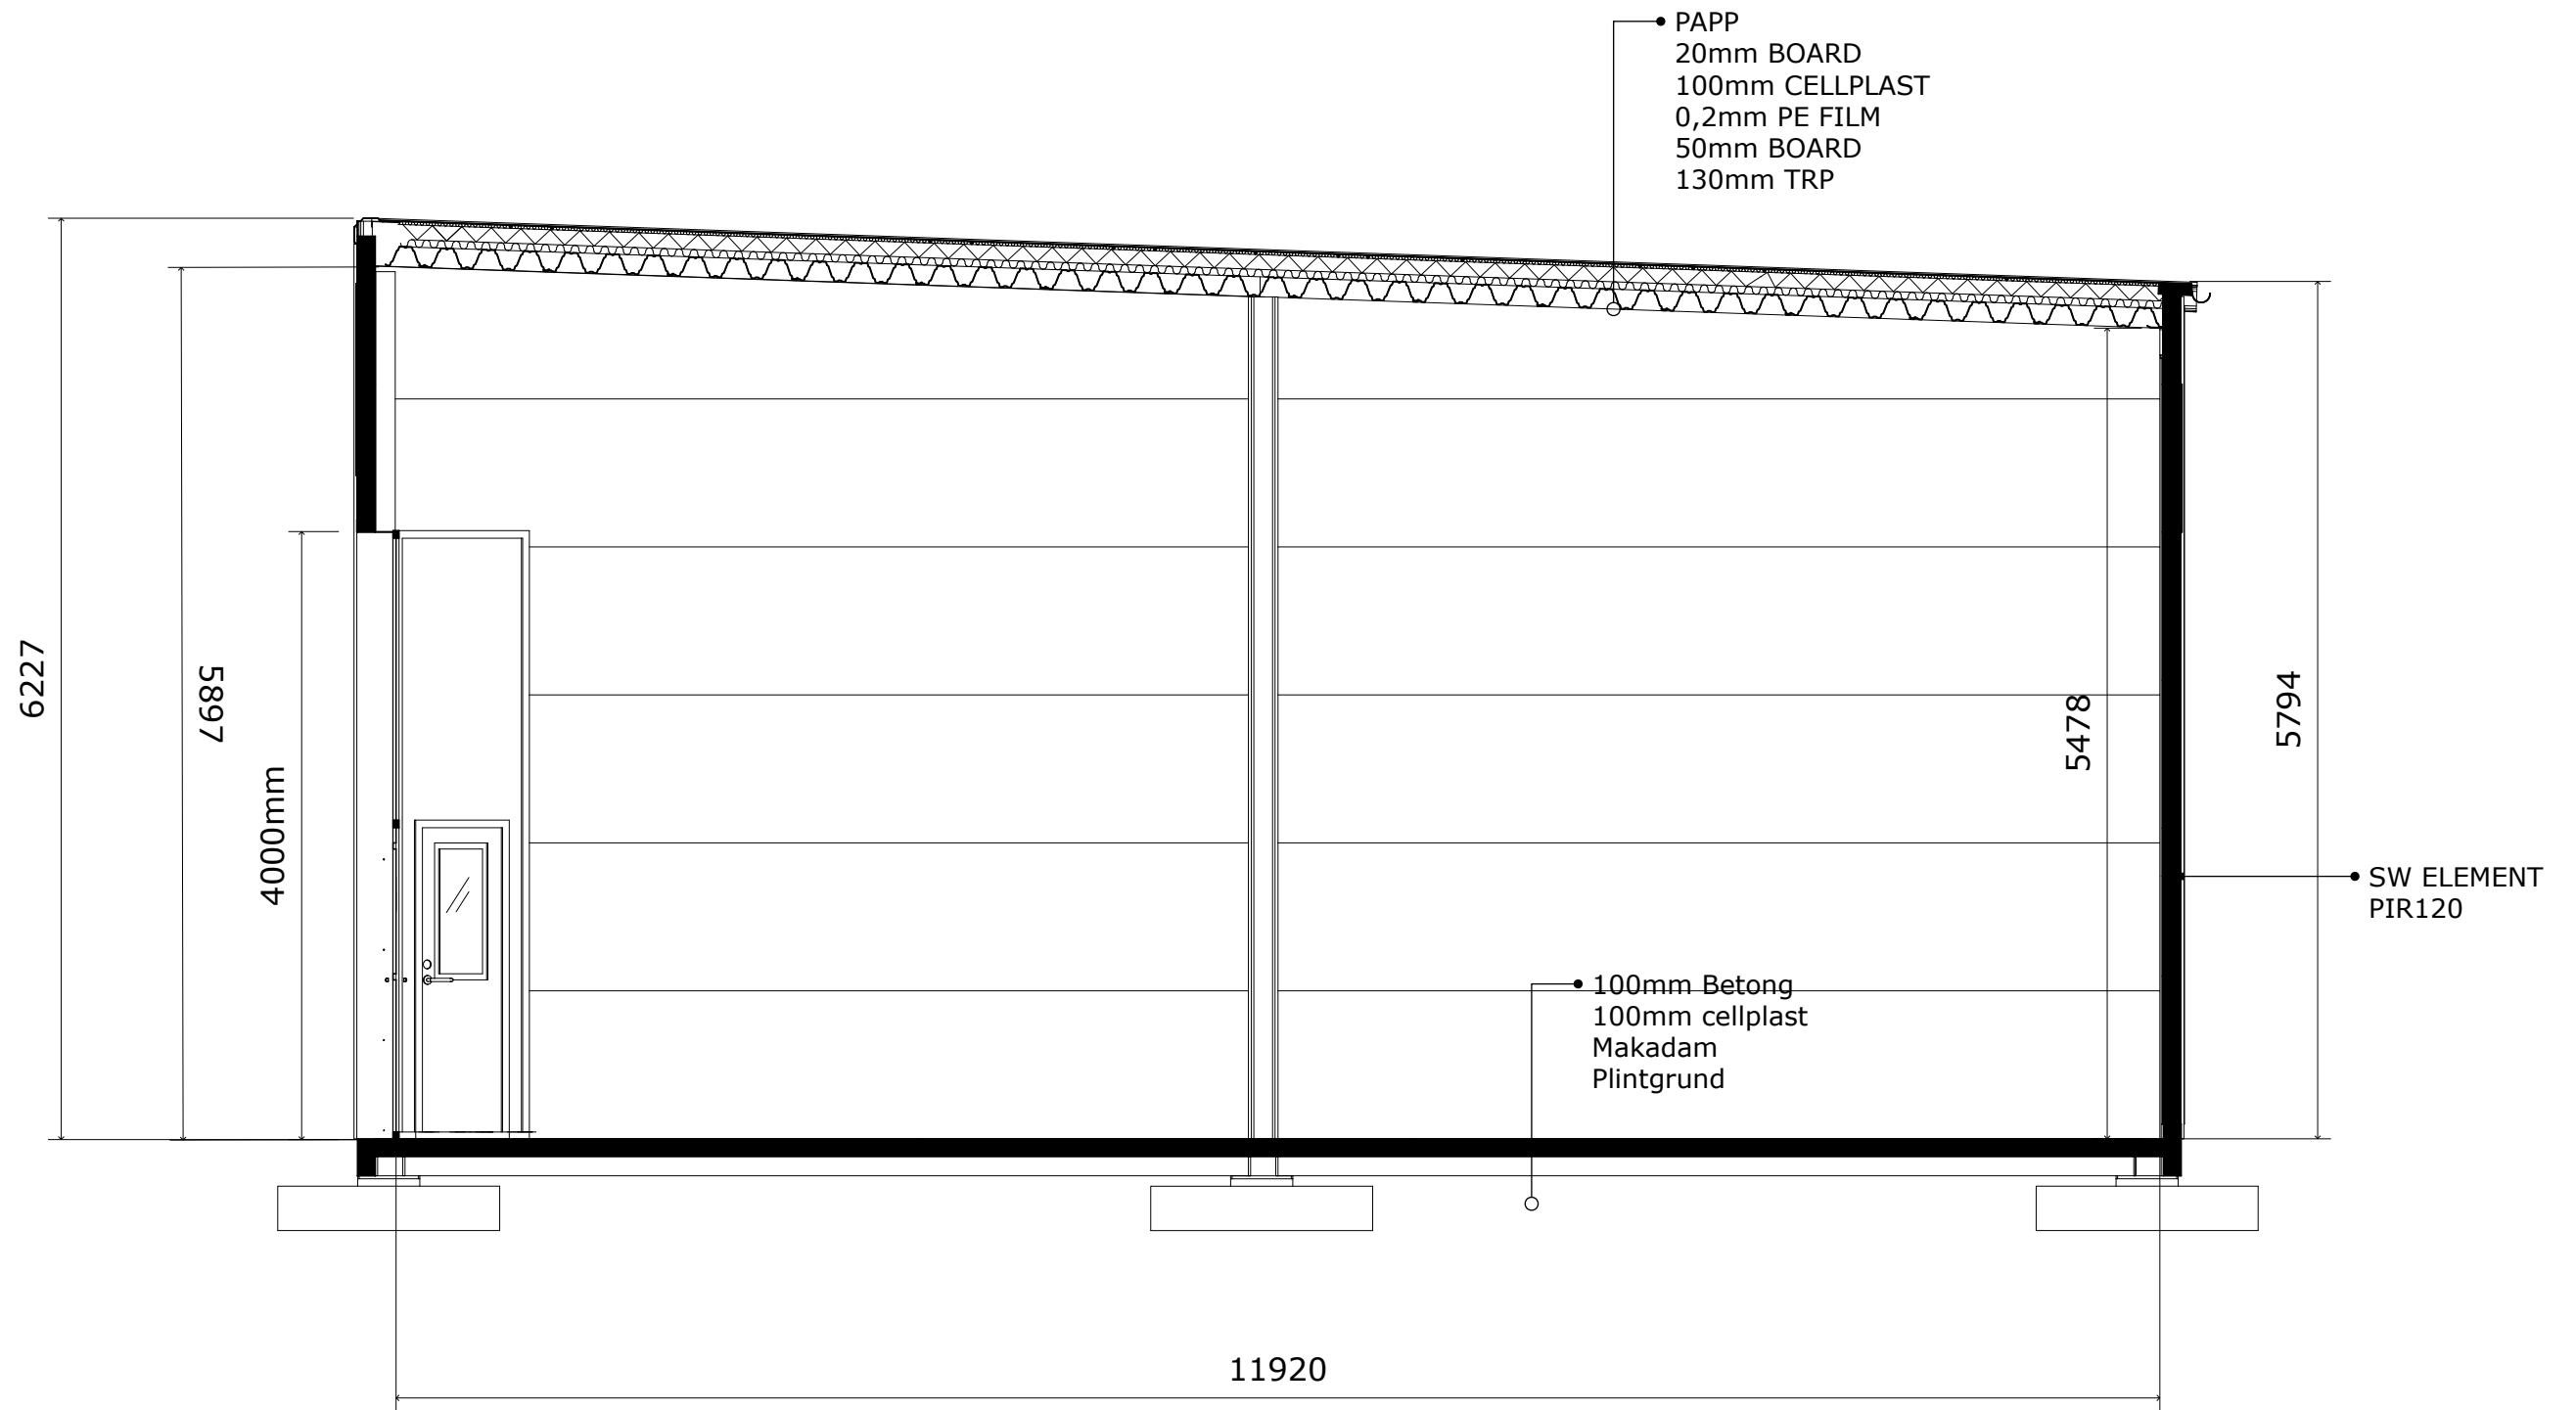

Ritnings nummer	Ritnings namn	Skala	
A.10	Sektion	1:50	Kulörer Väggar invändigt: Vit Port invändigt: RAL 9006 Tak: VFZ