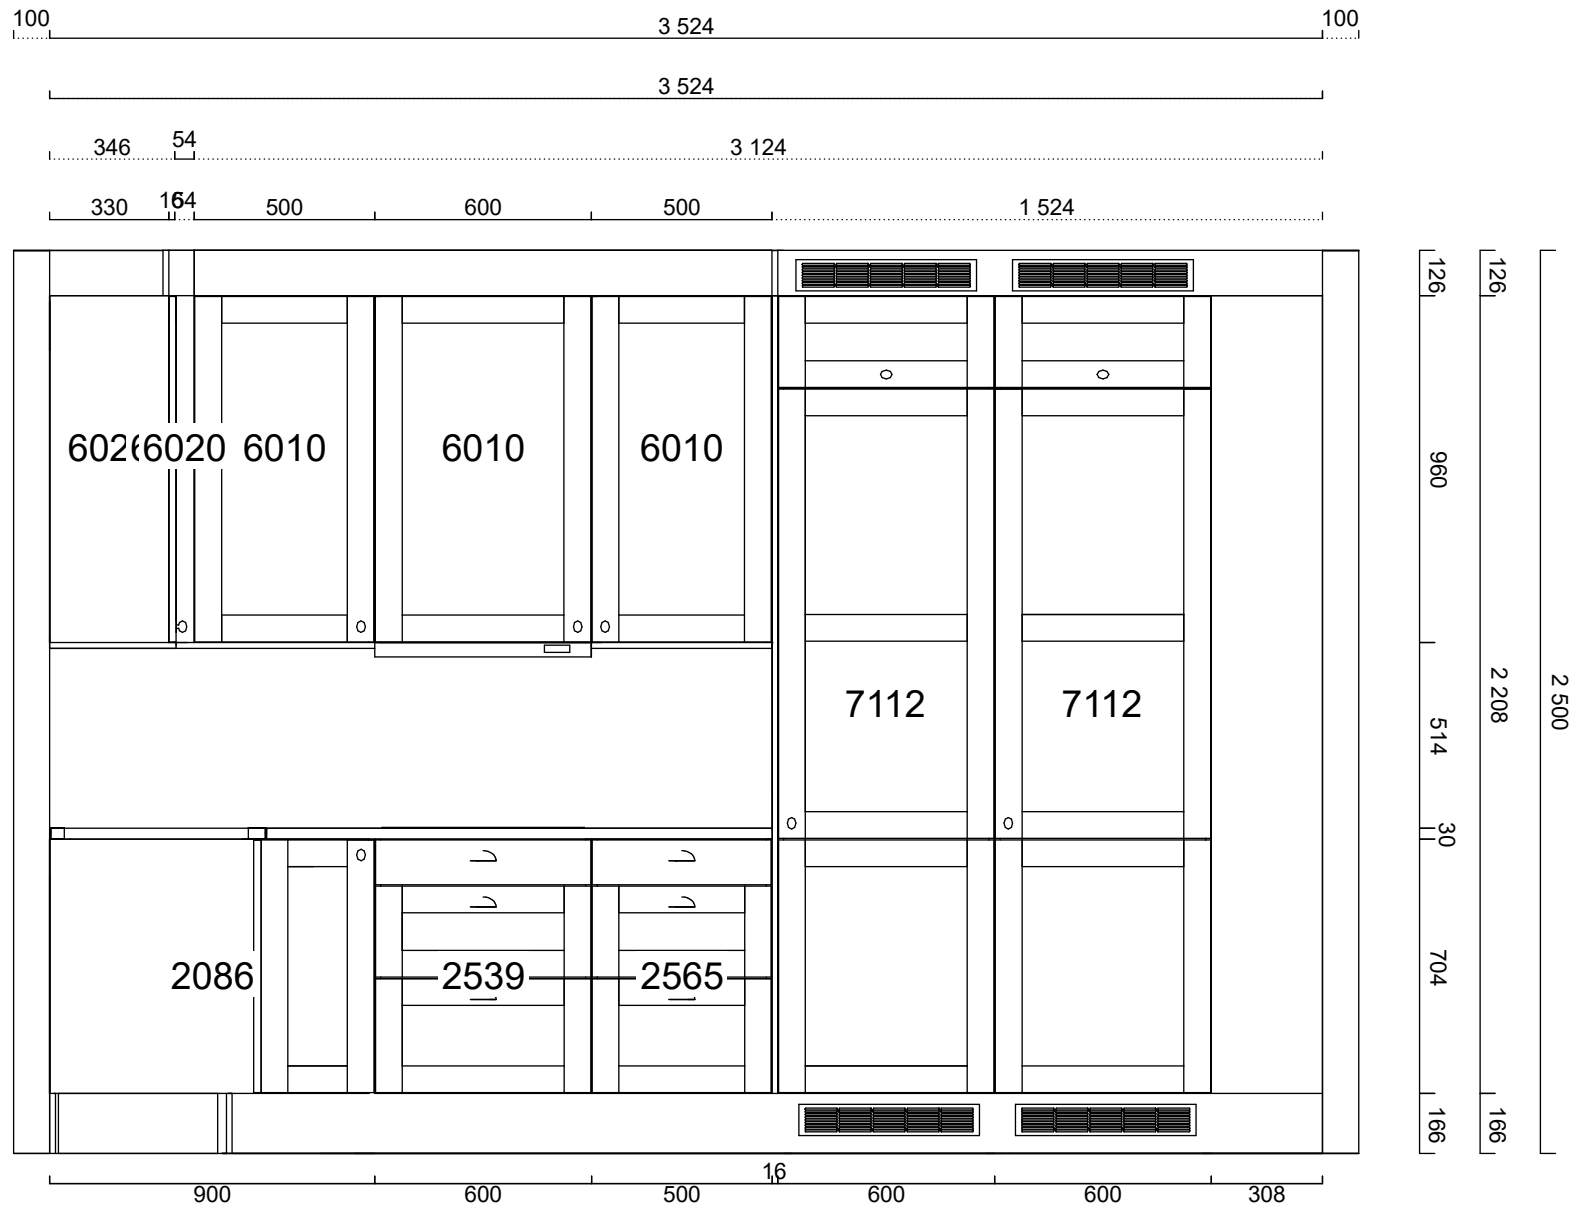

Alla mått som visas skall noggrant kontrolleras och justeras mot verkliga mått på arbetsplatsen. Detta är en originalritning och bör ej kopieras.

Handläggare
CET

Skapad 2022-10-03
Reviderad 2022-11-02