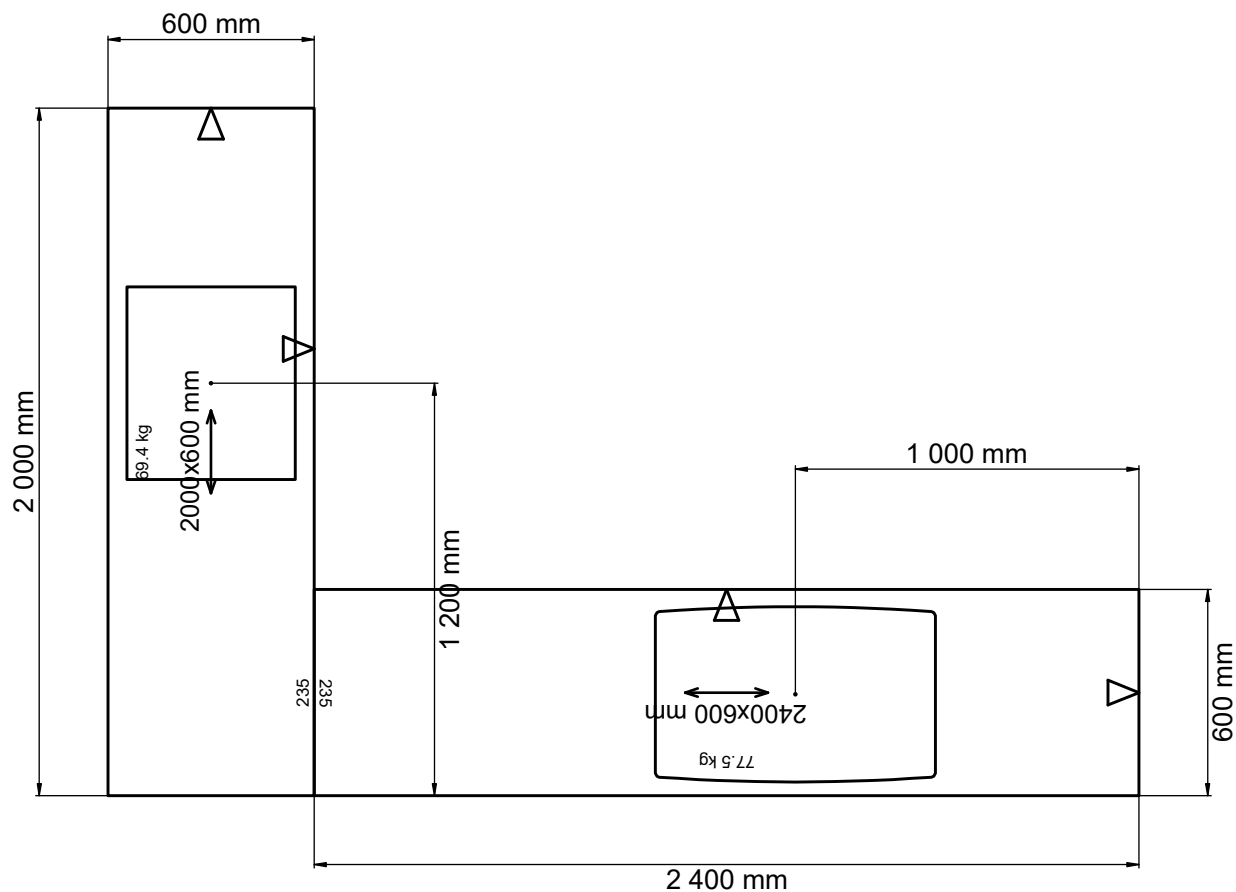

Kvartskomposit, Beach clay, blank polerad  
168  
Framkantlist i MF1  
Övriga kantlister i Hörnfog 235  
Tjocklek 30 mm  
Urtag typ 25 för häll  
Urtag för spishäll, bredd 560 mm, djup 490 mm, modell EH651FEB1E  
Placeras 1200 mm från vänster sida