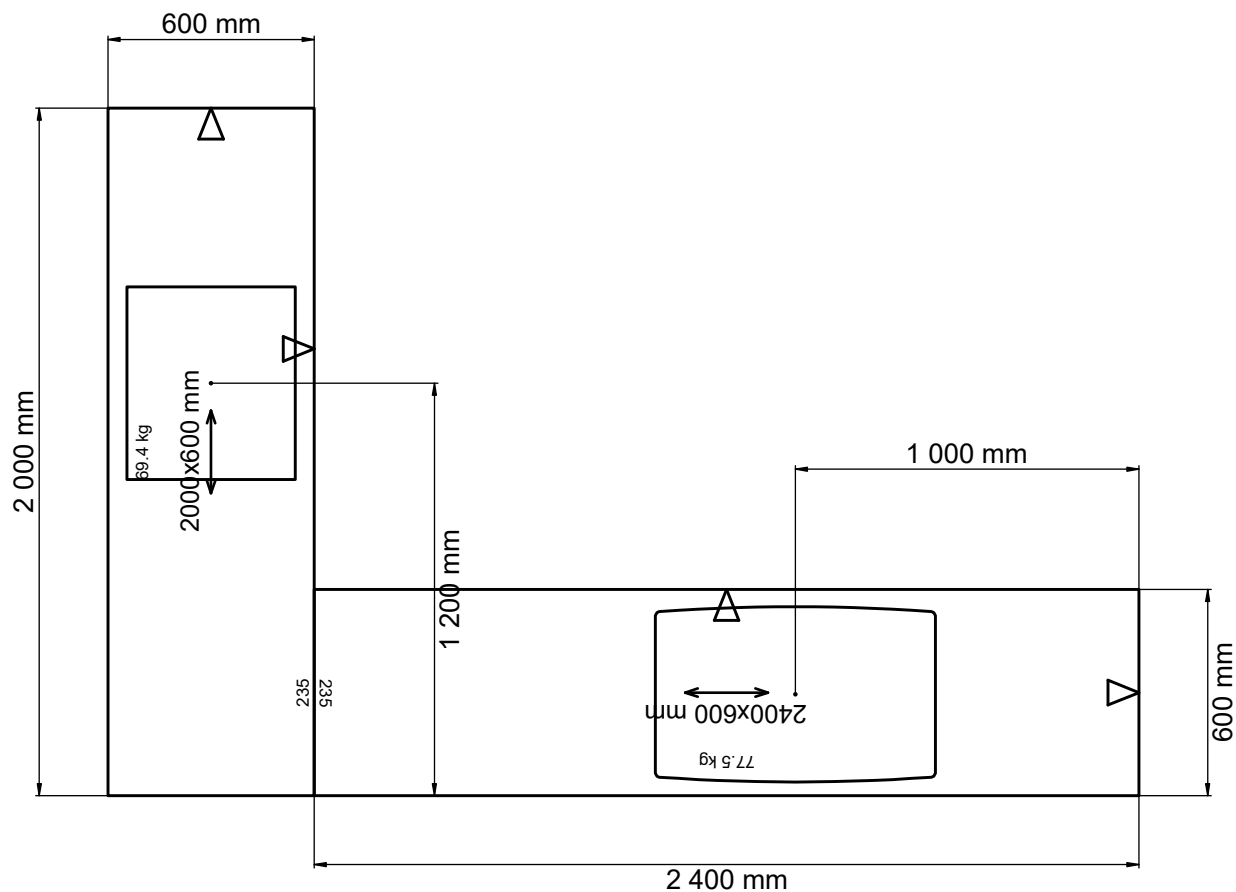

Kök Mod Vrtv mf-324224r3.cmdrw

Kvartskomposit, Venato bianco, blank
 polerad 166
 Framkantlist i MF1
 Övriga kantlister i Hörnfog 235
 Tjocklek 30 mm
 Urtag typ 25 för håll
 Urtag för spishåll, bredd 560 mm, djup 490
 mm, modell EH651FEB1E
 Placeras 1200 mm från vänster sida