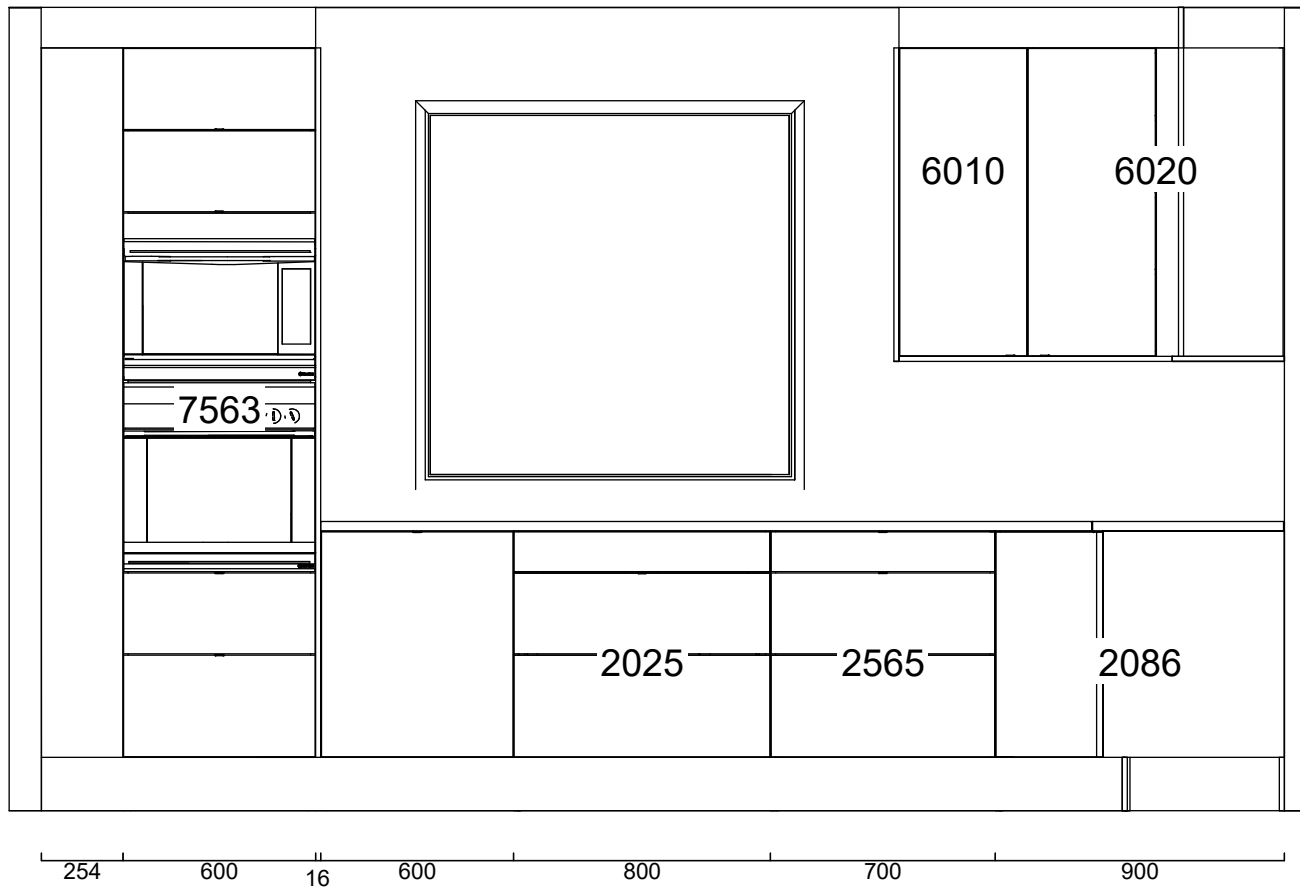

Alla mått som visas skall noggrant kontrolleras och justeras mot verkliga mått på arbetsplatsen. Detta är en originalritning och bör ej kopieras.

Handläggare
CET

Skapad 2022-10-03
Reviderad 2022-11-02

Automatisk elevationsvy

Ritningstyp OFFERT

Bänkskiva Kvartskomposit venato bianco, blank polerad

Handtag Ram borstad stål 24 mm

Lucka Arkitekt plus moln målad

Kök Mod Vrtv mf-324224r3.cmdrw