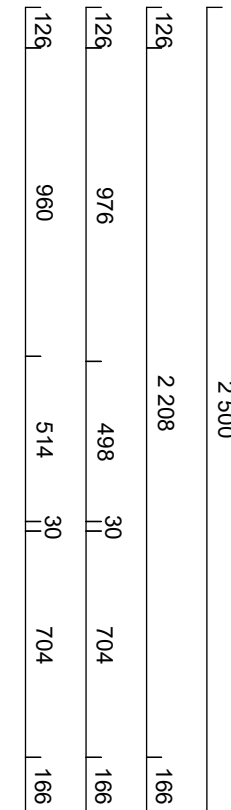

Alla mått som visas skall noggrant kontrolleras och justeras mot verkliga mått på arbetsplatsen. Detta är en originalritning och bör ej kopieras.

Handläggare
CET

Skapad 2022-10-03
Reviderad 2022-11-02

Automatisk elevationsvy

Ritningstyp OFFERT

Bänkskiva Kvartskomposit venato bianco, blank polerad

Handtag Ram borstad stål 24 mm

Lucka Arkitekt plus moln målad

Kök Mod Vrtv mf-324224r3.cmdrw