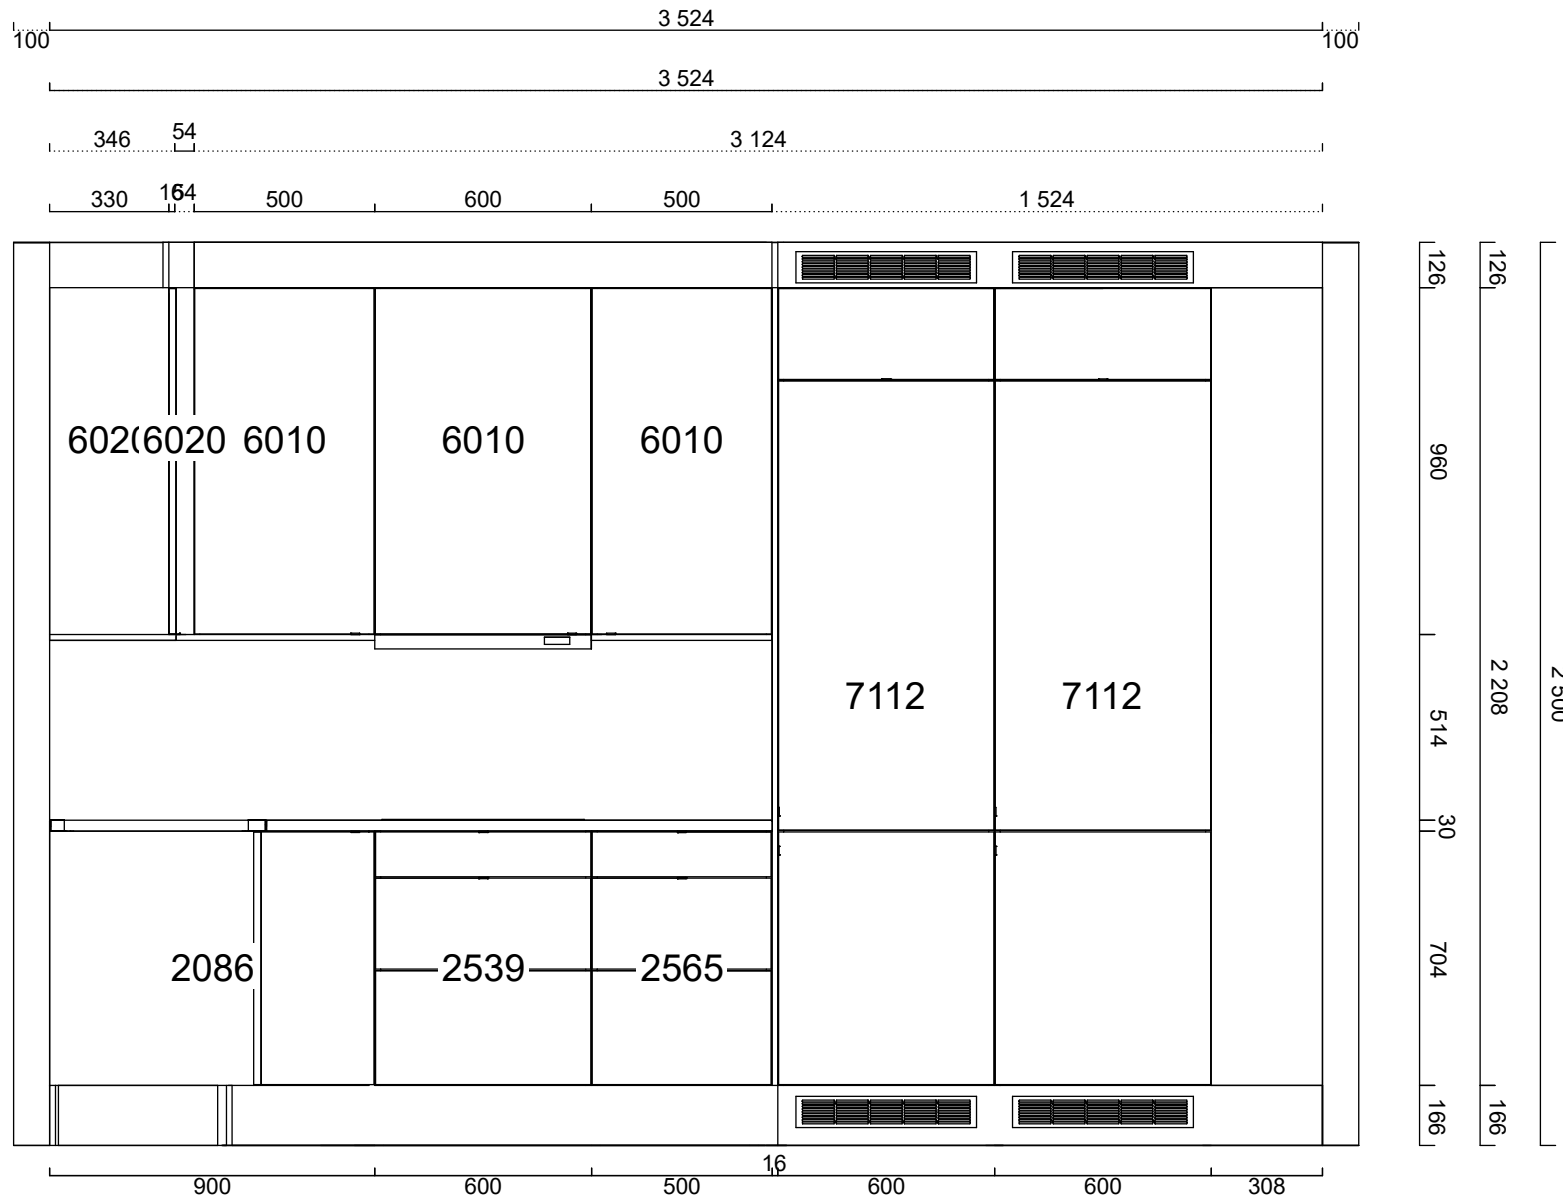

Alla mått som visas skall noggrant kontrolleras och justeras mot verkliga mått på arbetsplatsen. Detta är en originalritning och bör ej kopieras.

Handläggare
CET

Skapad 2022-10-03
Reviderad 2022-11-02

Automatisk elevationsvy

Ritningstyp OFFERT

Bänkskiva Kvartskomposit venato bianco, blank polerad

Handtag Ram borstad stål 24 mm

Lucka Arkitekt plus moln målad

Kök Mod Vrtv mf-324224r3.cmdrw