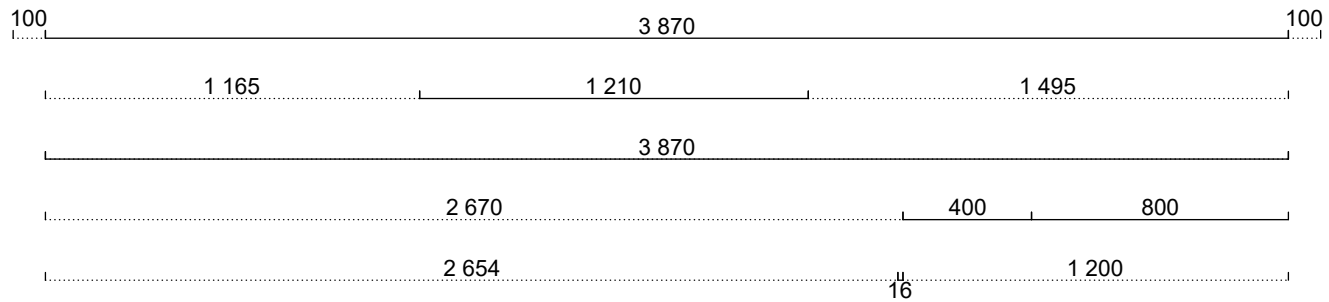

Alla mått som visas skall noggrant kontrolleras och justeras mot verkliga mått på arbetsplatsen. Detta är en originalritning och bör ej kopieras.

Handläggare
CET

Skapad 2022-10-03
Reviderad 2022-11-02

Automatisk elevationsvy

Ritningstyp OFFERT

Bänkskiva Kvartskomposit venato bianco, blank polerad

Handtag Ram borstad stål 24 mm

Lucka Arkitekt plus moln målad

Kök Mod Vrtv mf-324224r3.cmdrw