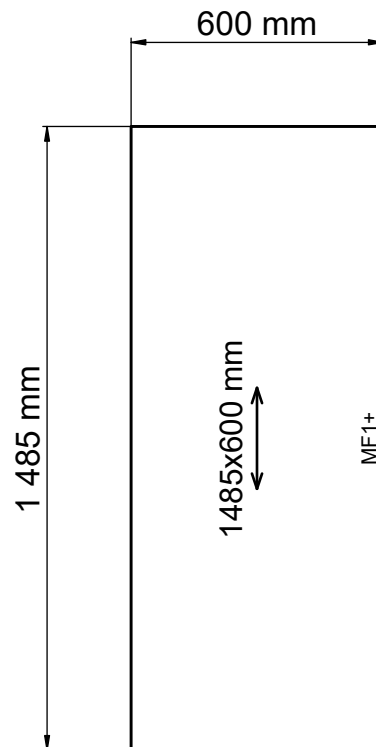

Automatisk elevationsvy

Ritningstyp OFFERT

Bänkskiva Laminat furu vit 605

Handtag Solo frost cc128

Lucka Aspekt frost målåd

HUS A-D TVÄTT-324224r4.cmdrw

Laminat, Furu vit 605
 Framkantlist i MF1+
 Tjocklek 30 mm