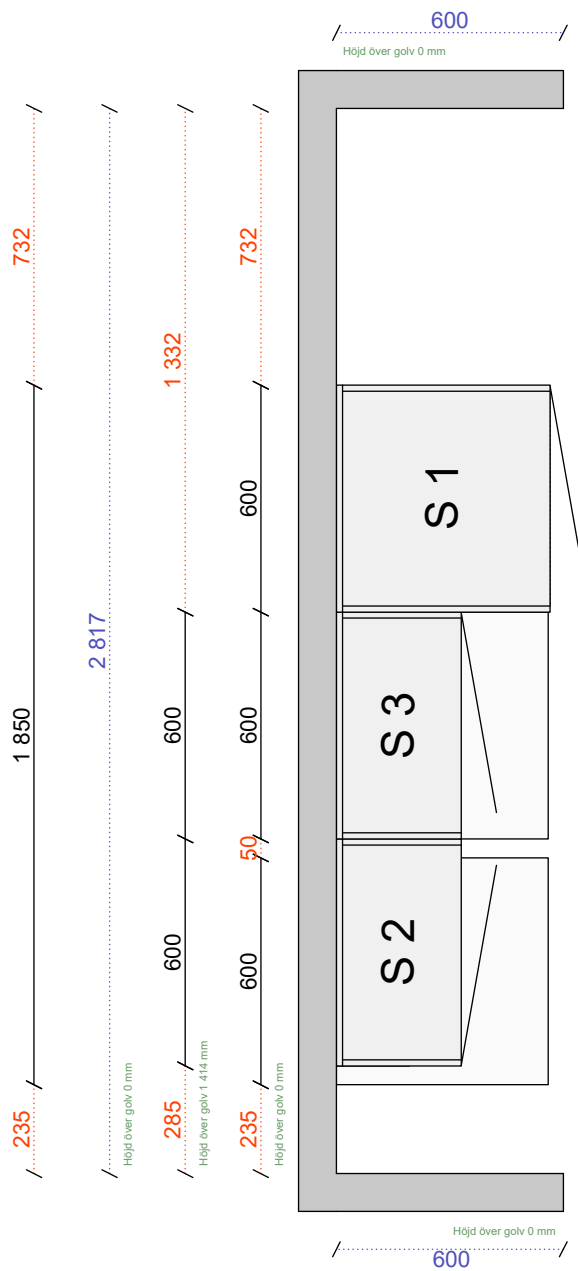

Pos	Artikel	Text	Antal	Längd
Skåp				
1	01 304 05 8525 060 2	1 Städskåp med inv låda (Aspekt Frost)	1	
2	01 304 05 5010 060 1	2 Väggskåp S (Aspekt Frost)	1	
3	01 304 05 5010 060 2	3 Väggskåp S (Aspekt Frost)	1	
1	01 36 8083 0000	Täckbricka Tandembox	2	
	01 29 1014 0000	Täckbricka gångjärn	7	
Bänkskiva laminat				
	01Y222300605	Laminat MF1+, upp till 625 mm, manuellt editerad, Furu vit 605	1	1 485 mm
	01Y53320605	Kantlist MF1+	1	1 485 mm
Socklar				
1	01 36 1195 0000	Runda ben i aluminium	4	
Grepp				
	01 32 7884 0000	Solo frost cc128	3	
Tillbehör				
	01 36 1419 0000	Bänkskivekonsol vit lack. H 415 mm Dj 495 mm	1	
	01 36 1348 0000	Vinkelbeslag 2-pack. Längd 520 mm	1	
Plocklista Övrigt				
	01 37 0727 000 0	Färg flaska 2cl Frost	1	

Alla mått som visas skall noggrant kontrolleras och justeras mot verkliga mått på arbetsplatsen. Detta är en originalritning och bör ej kopieras.

Skala
1:20
Handläggare
CET

Skapad 2022-10-05
Reviderad 2022-11-08

Automatisk elevationsvy

Ritningstyp OFFERT

Bänkskiva Laminat furu vit 605

Handtag Solo frost cc128

Lucka Aspekt frost målåd

HUS A-D TVÄTT-324224r4.cmdrw

Laminat, Furu vit 605
 Framkantlist i MF1+
 Tjocklek 30 mm

HUS A-D TVÄTT-324224r4.cmdrw

Lucka Aspekt frost målad

Handtag Solo frost cc128

Bänkskiva Laminat furu vit 605

Ritningstyp OFFERT

Perspektiv