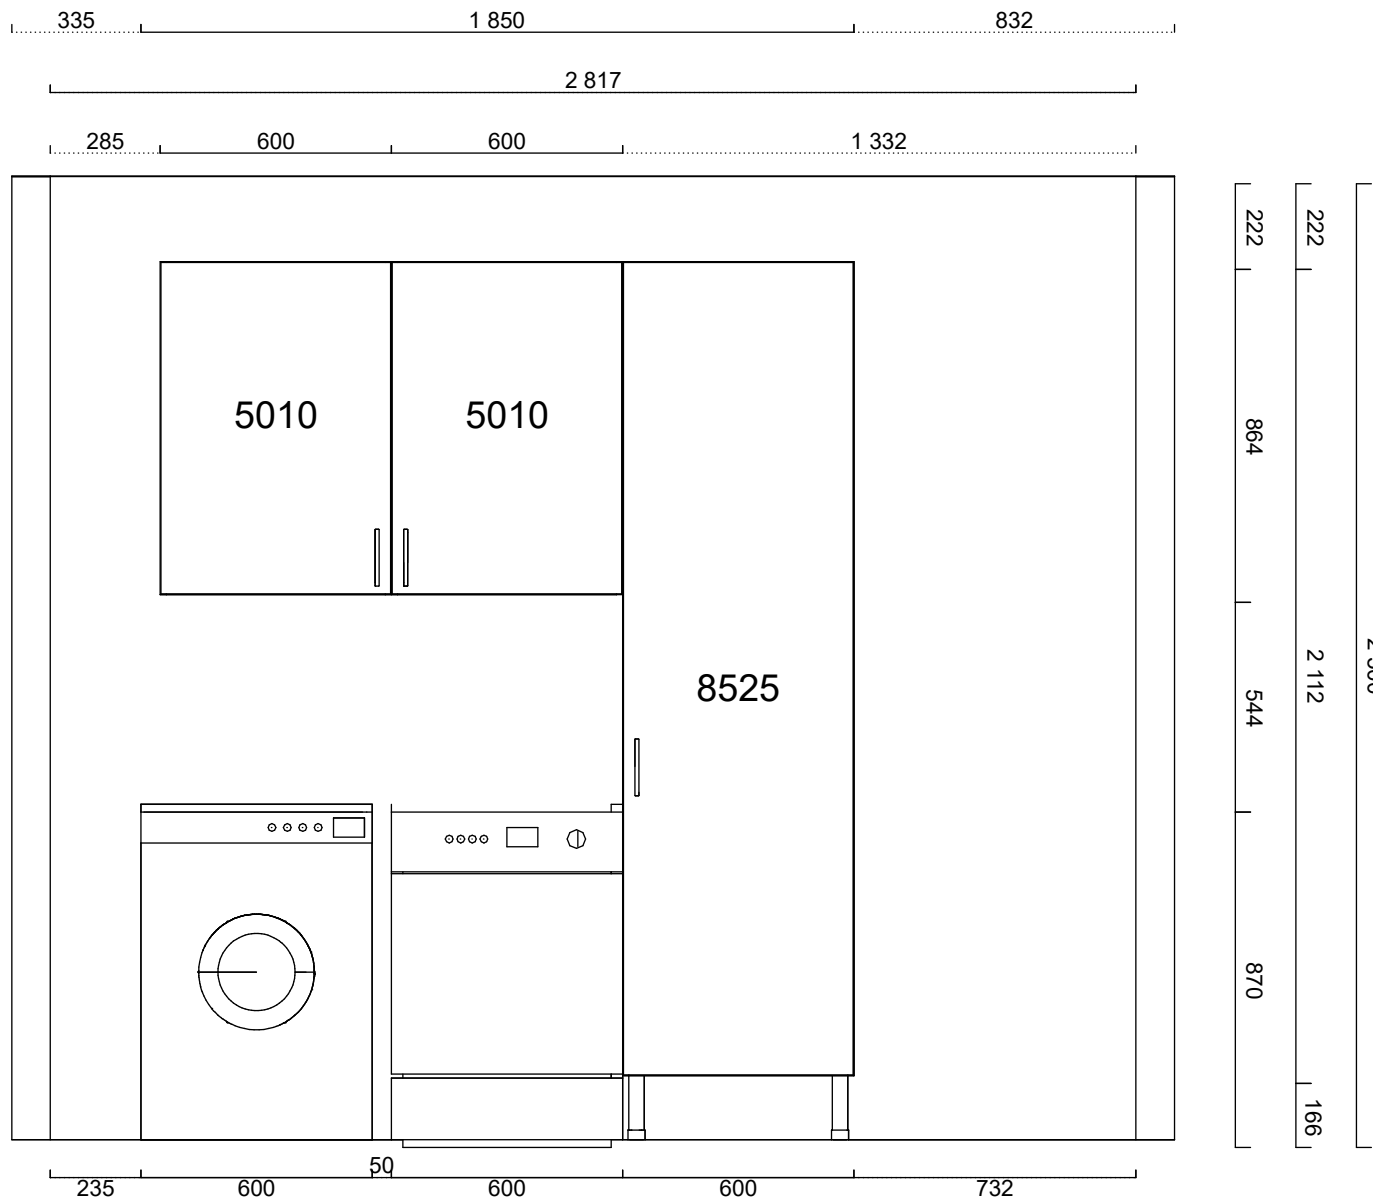

Alla mått som visas skall noggrant kontrolleras och justeras mot verkliga mått på arbetsplatsen. Detta är en originalritning och bör ej kopieras.

Handläggare
CET

Skapad 2022-10-05
Reviderad 2022-11-08

Automatisk elevationsvy

Ritningstyp OFFERT

Bänkskiva Laminat furu vit 605

Handtag Solo frost cc128

Lucka Aspekt frost målåd

HUS A-D TVÄTT-324224r4.cmdrw