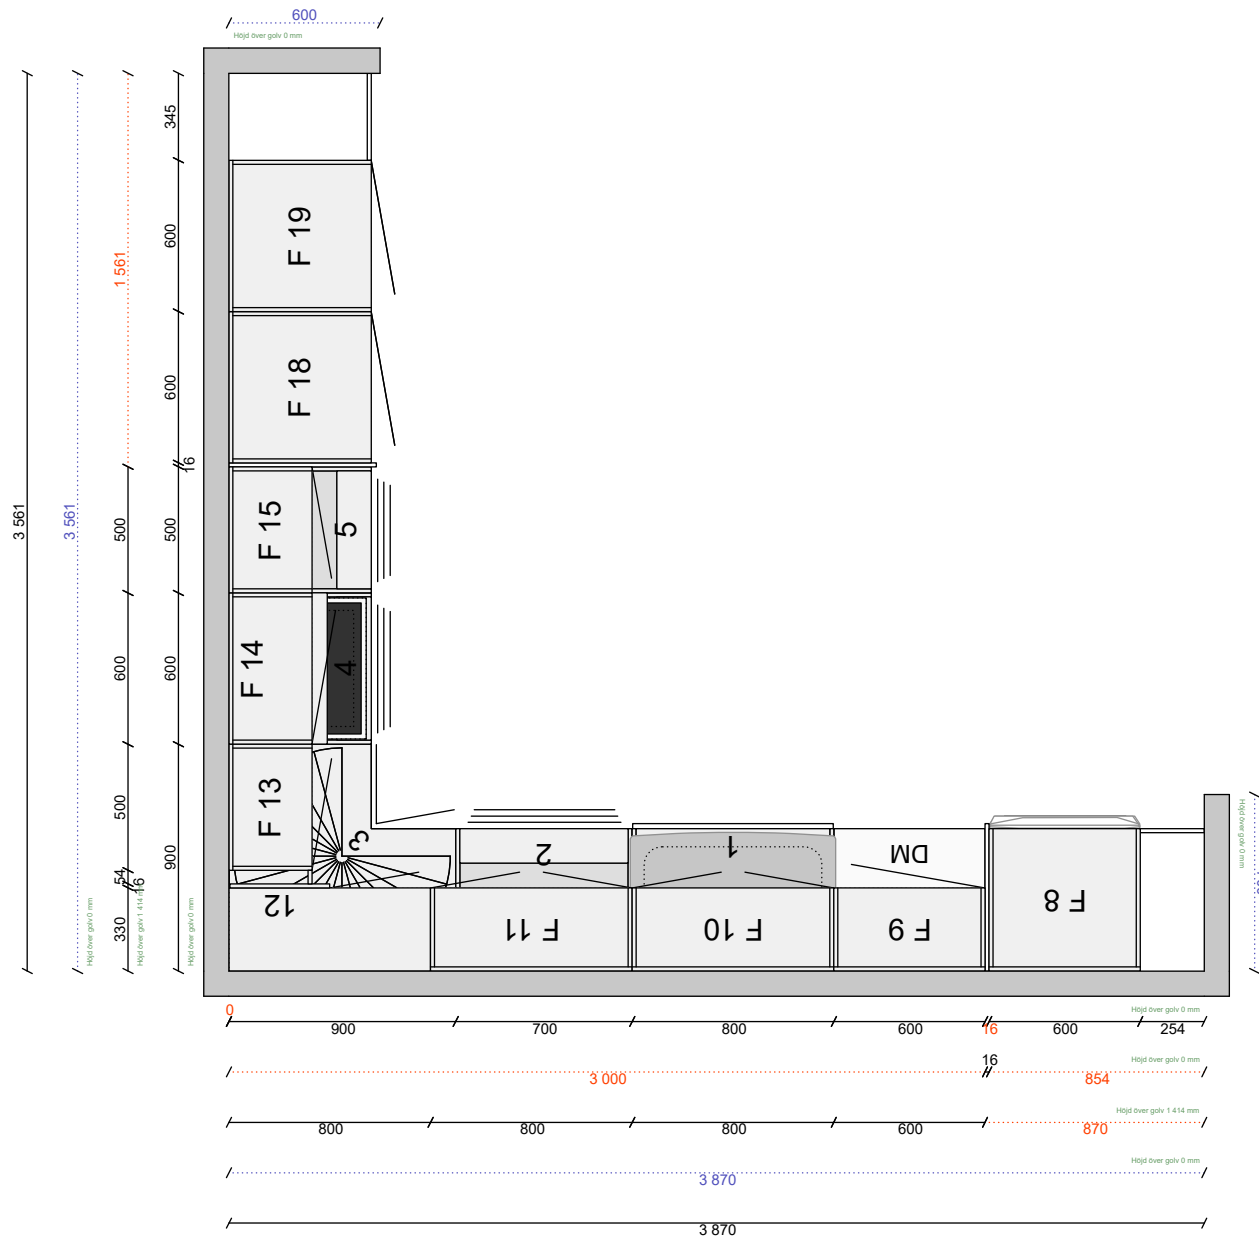

Alla mått som visas skall noggrant kontrolleras och justeras mot verkliga mått på arbetsplatsen. Detta är en originalritning och bör ej kopieras.

Skala
1:30
Handläggare
CET

Skapad 2022-10-03
Reviderad 2022-11-02