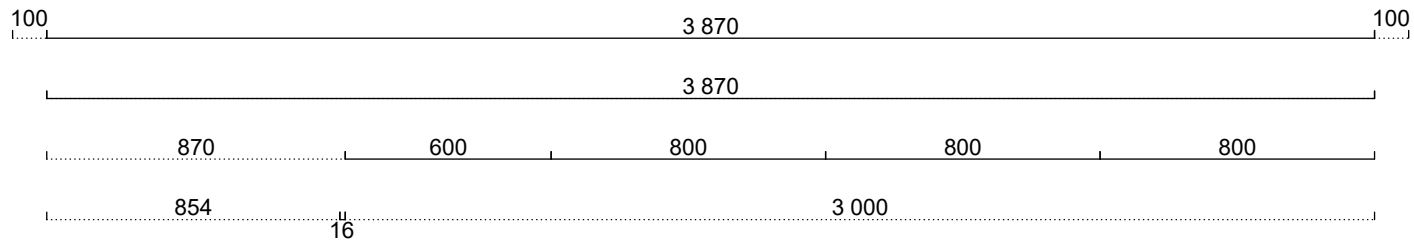

Alla mått som visas skall noggrant kontrolleras och justeras mot verkliga mått på arbetsplatsen. Detta är en originalritning och bör ej kopieras.

Handläggare
CET

Skapad 2022-10-03
Reviderad 2022-11-02