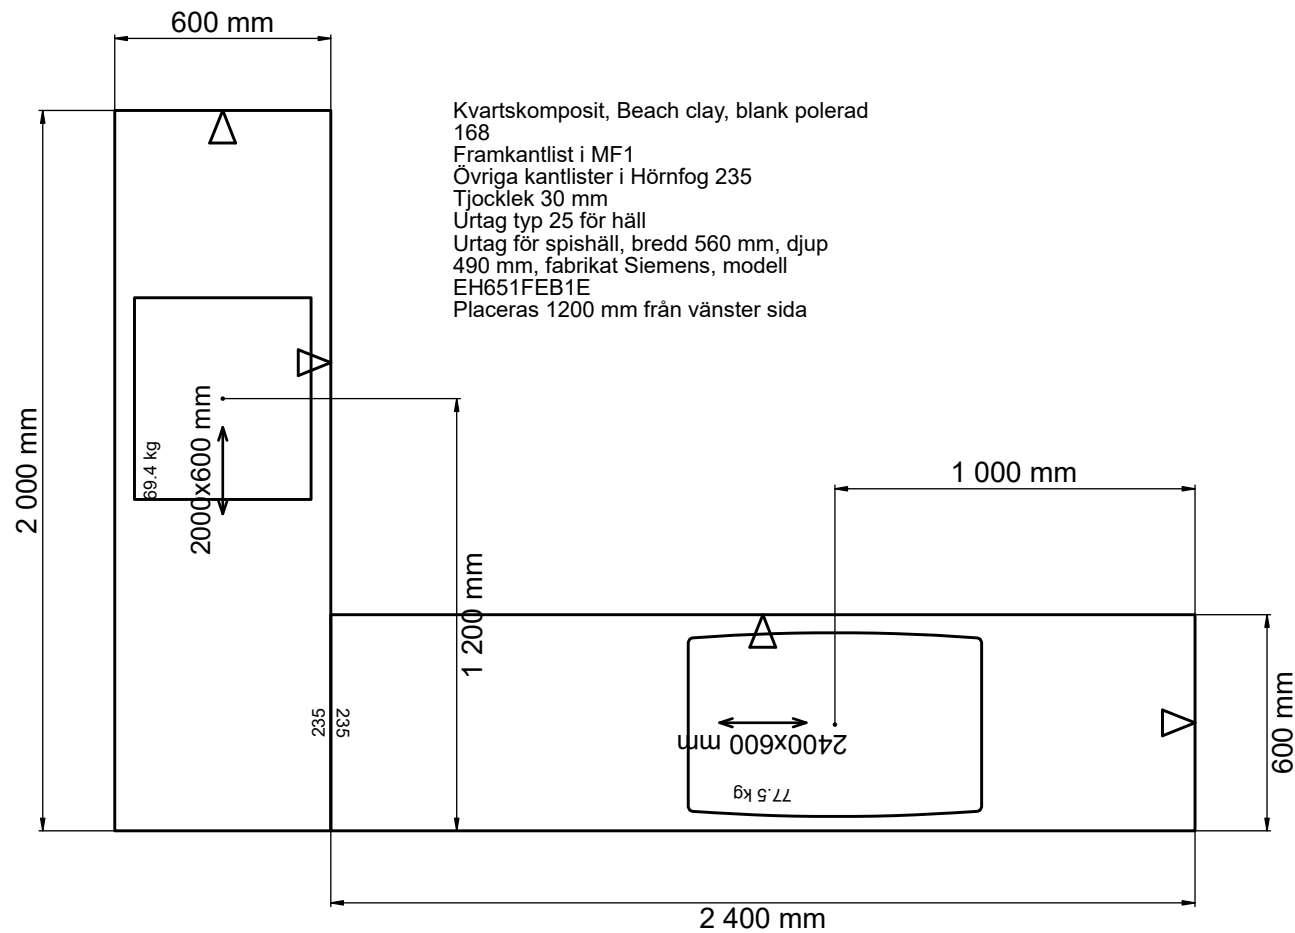

Kvartskomposit, Beach clay, blank polerad  
168  
Framkantlist i MF1  
Övriga kantlister i Hörnfog 235  
Tjocklek 30 mm  
Urtag typ 25 för håll  
Urtag för spishäll, bredd 560 mm, djup  
490 mm, fabrikat Siemens, modell  
EH651FEB1E  
Placeras 1200 mm från vänster sida