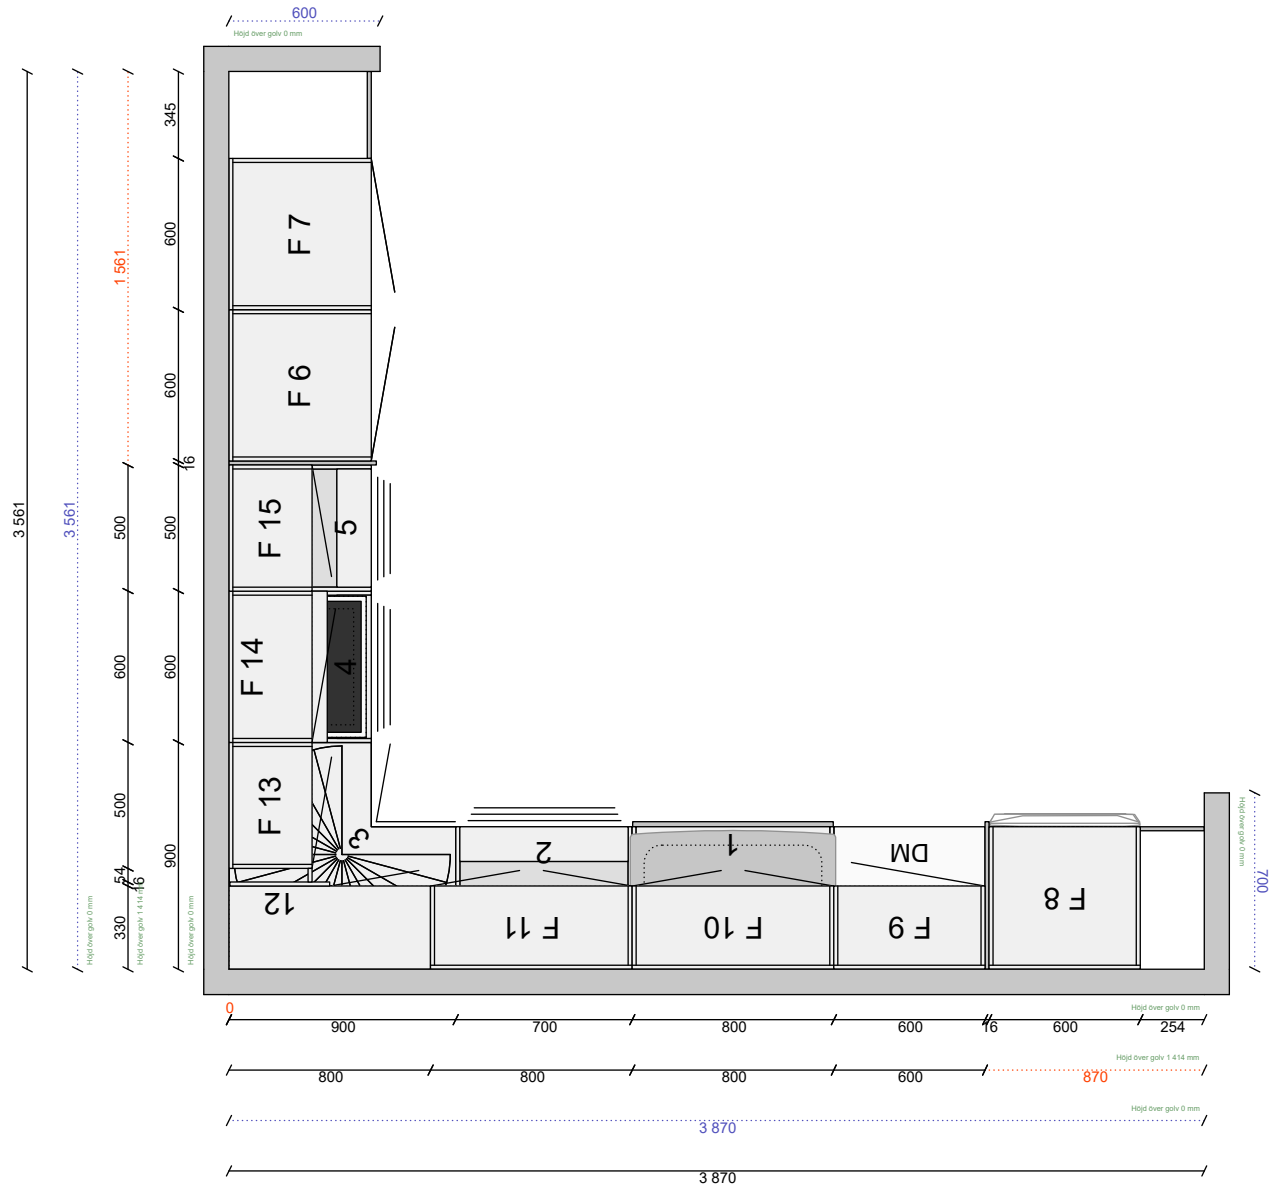

Alla mått som visas skall noggrant kontrolleras och justeras mot verkliga mått på arbetsplatsen. Detta är en originalritning och bör ej kopieras.

Skala
1:30
Handläggare
CET

Skapad 2022-10-03
Reviderad 2022-11-02

Planritning