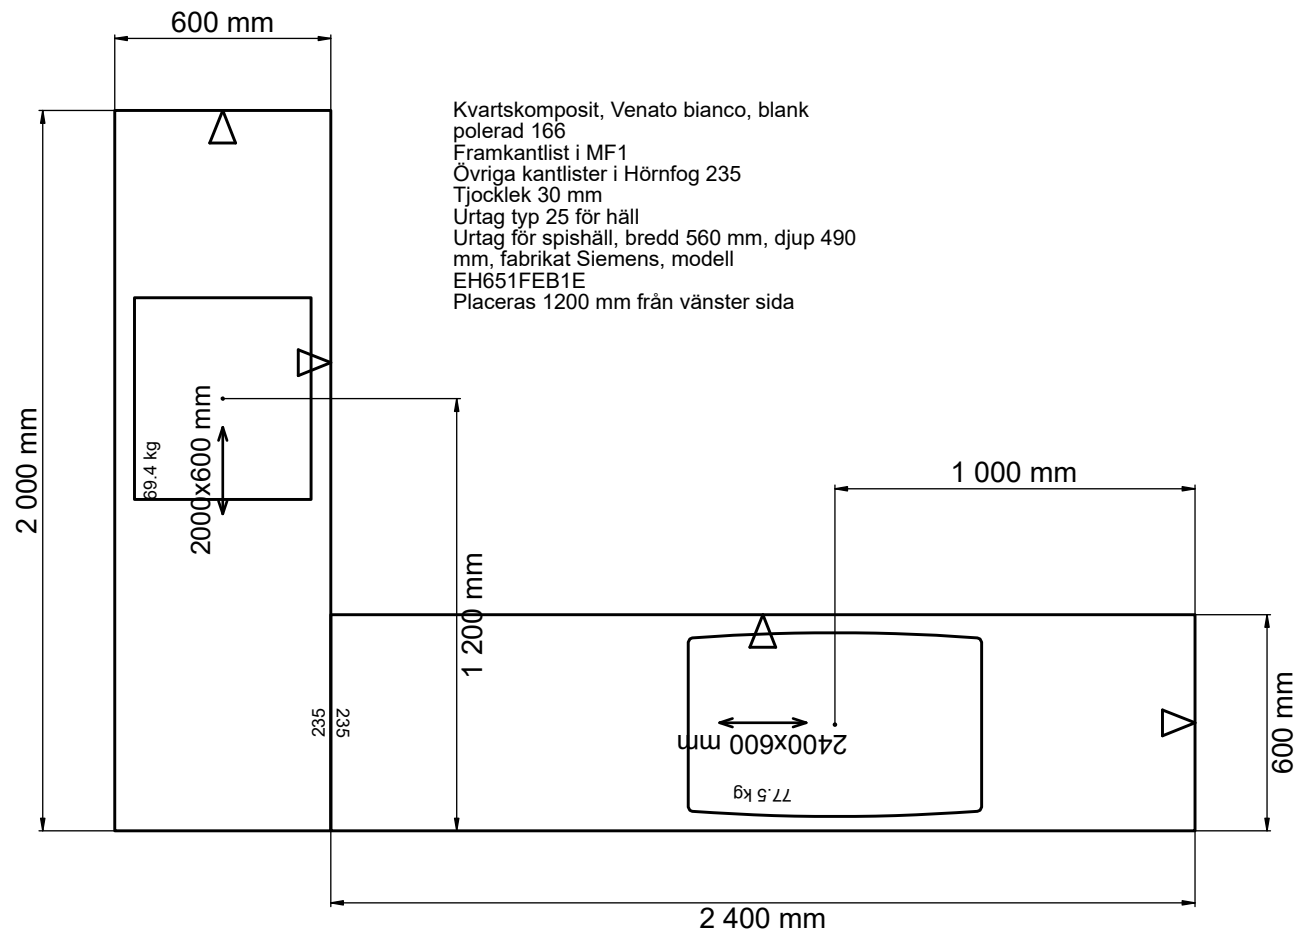

Alla mått som visas skall noggrant kontrolleras och justeras mot verkliga mått på arbetsplatsen. Detta är en originalritning och bör ej kopieras.

Handläggare
CET

Skapad 2022-10-03
Reviderad 2022-11-02

Kvartskomposit, Venato bianco, blank
 polerad 166
 Framkantlist i MF1
 Övriga kantlister i Hörnfog 235
 Tjocklek 30 mm
 Urtag typ 25 för håll
 Urtag för spishäll, bredd 560 mm, djup 490
 mm, fabrikat Siemens, modell
 EH651FEB1E
 Placeras 1200 mm från vänster sida