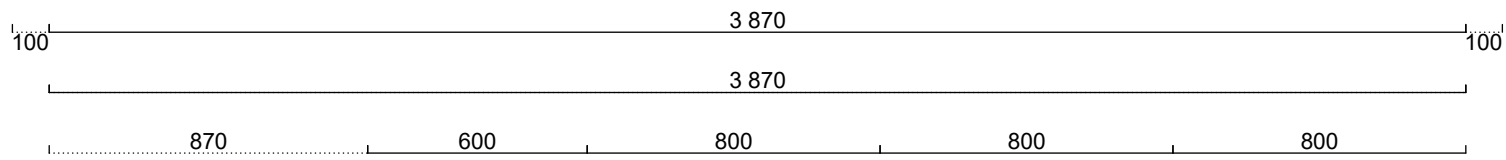

Alla mått som visas skall noggrant kontrolleras och justeras mot verkliga mått på arbetsplatsen. Detta är en originalritning och bör ej kopieras.

Handläggare Skapad 2022-10-03
CET Reviderad 2022-11-02