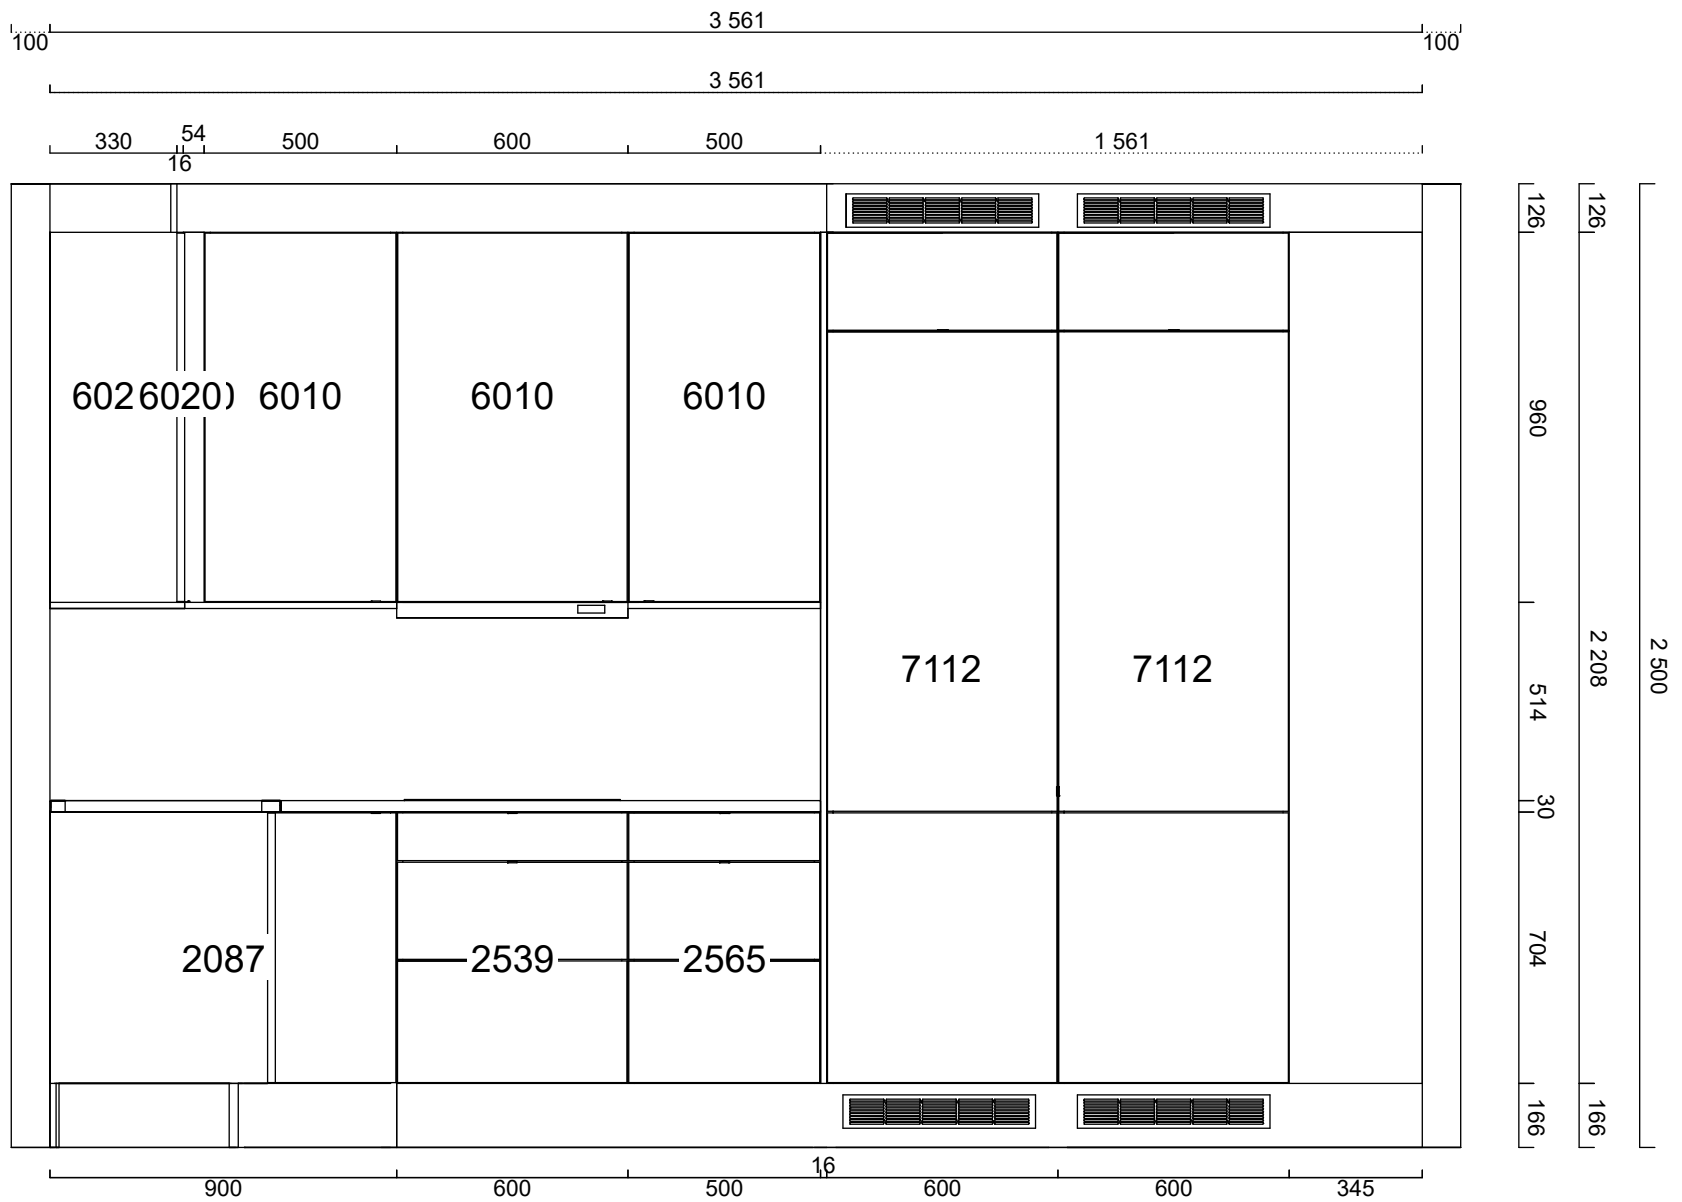

Socklar

01 25 1130 157 0	Sockelfront 2 420 mm, Moln målad	3	7 260 mm
01 36 1136 0000	Stödben, 4-pack	6	
01 25 7108 000 0	Uppslagslist 7108, Obehandlad, 96x2420	3	7 260 mm

Grepp

01 32 7931 0000	Ram borstad stål 24 mm	29	
-----------------	------------------------	----	--

Alla mått som visas skall noggrant kontrolleras och justeras mot verkliga mått på arbetsplatsen. Detta är en originalritning och bör ej kopieras.

Handläggare
CET

Skapad 2022-10-03
Reviderad 2022-11-02

Kvartskomposit, Venato bianco, blank
 polerad 166
 Framkantlist i MF1
 Övriga kantlister i Hörnfog 235
 Tjocklek 30 mm
 Urtag typ 25 för håll
 Urtag för spishäll, bredd 560 mm, djup 490
 mm, fabrikat Siemens, modell
 EH651FEB1E
 Placeras 1200 mm från vänster sida