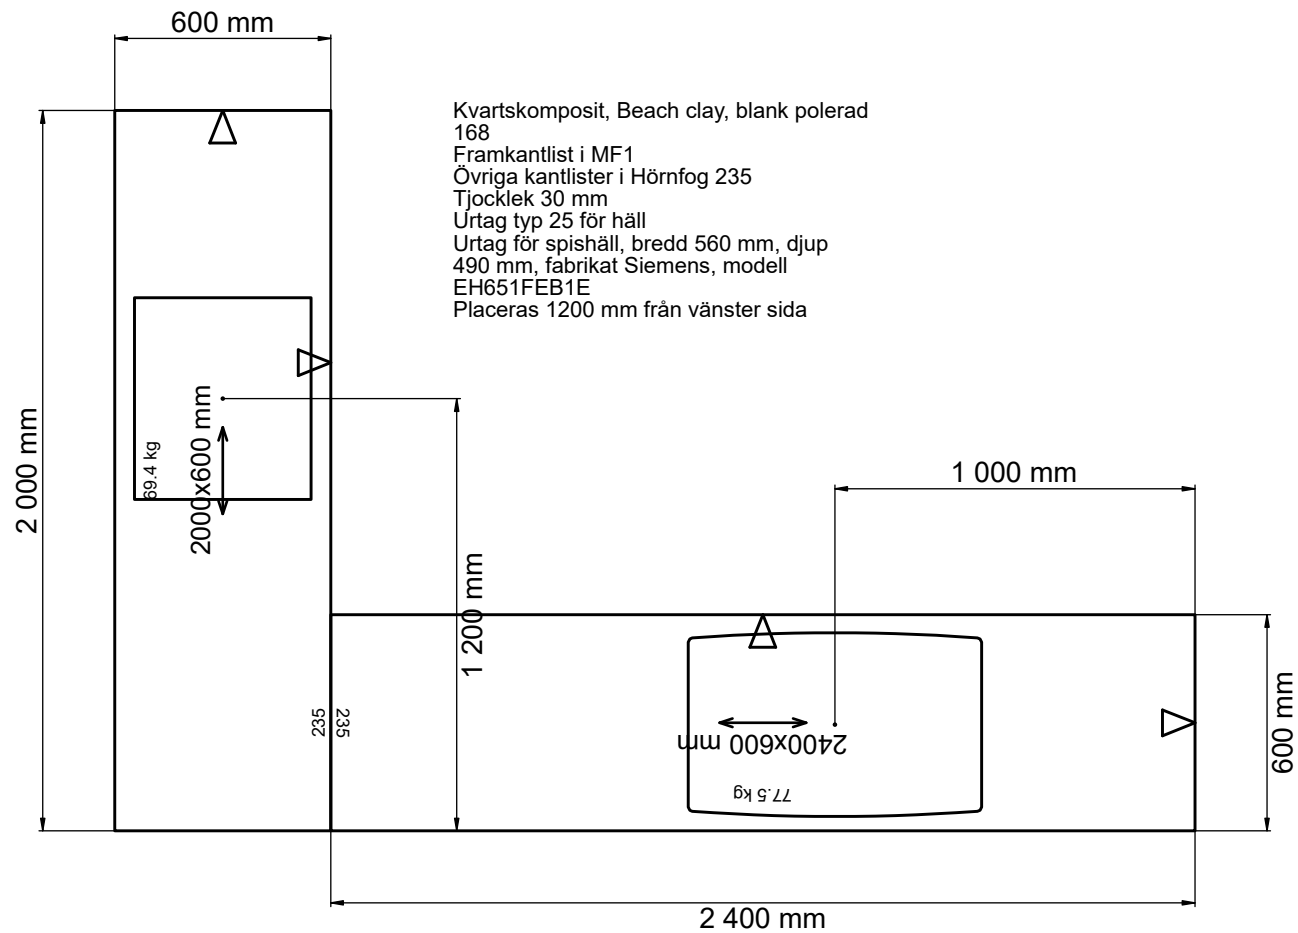

Handläggare  
CET

Skapad 2022-10-03  
Reviderad 2022-11-02

Automatisk elevationsvy

Kvartskomposit, Beach clay, blank polerad  
168  
Framkantlist i MF1  
Övriga kantlister i Hörnfog 235  
Tjocklek 30 mm  
Urtag typ 25 för håll  
Urtag för spishäll, bredd 560 mm, djup  
490 mm, fabrikat Siemens, modell  
EH651FEB1E  
Placeras 1200 mm från vänster sida