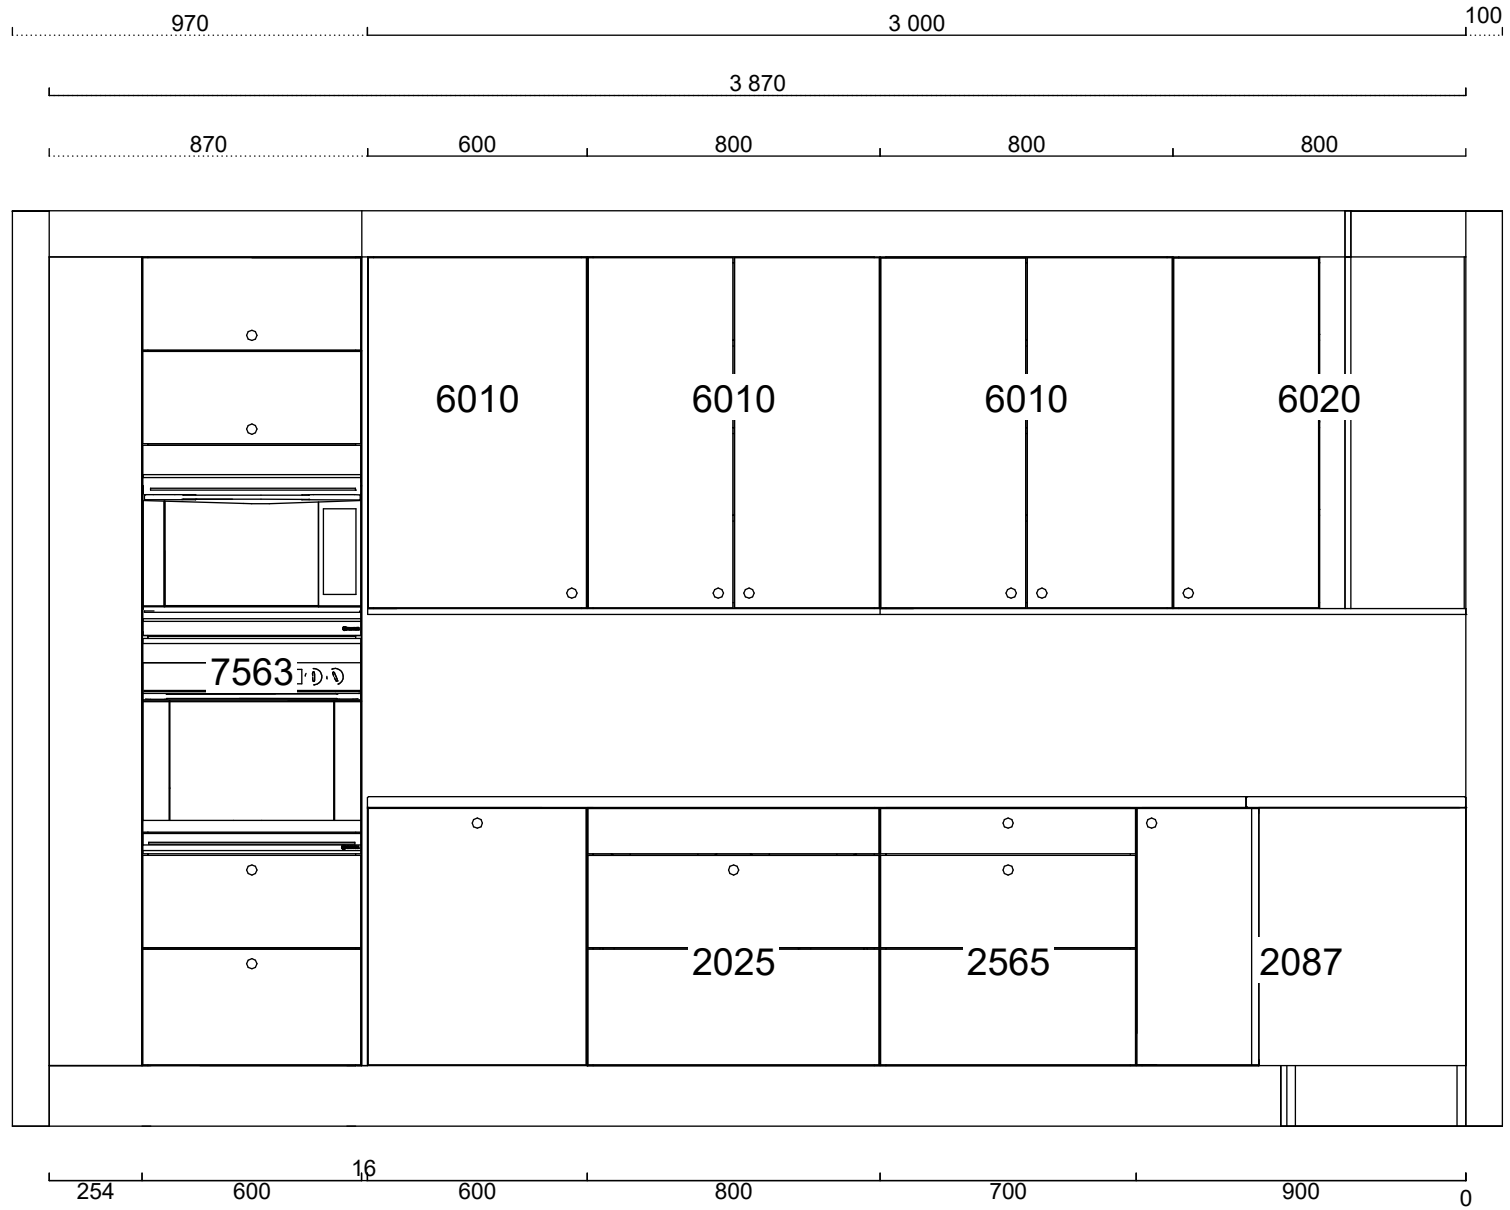

Alla mått som visas skall noggrant kontrolleras och justeras mot verkliga mått på arbetsplatsen. Detta är en originalritning och bör ej kopieras.

Handläggare Skapad 2022-10-03
CET Reviderad 2022-11-02