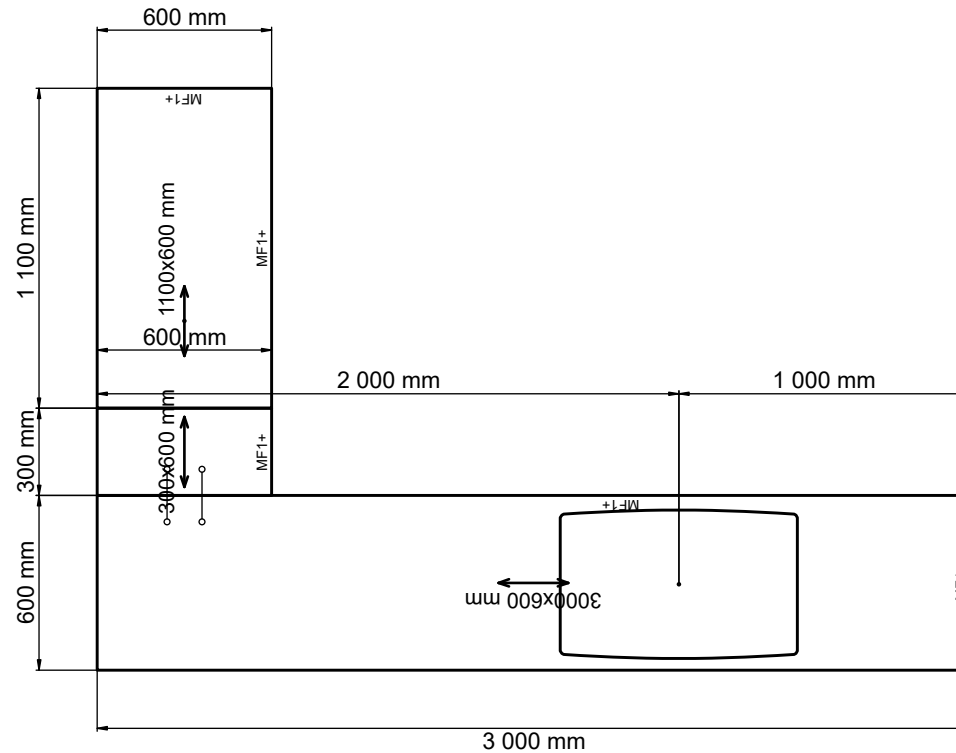

Laminat, Gomera 558
Framkantlist i MF1+
Tjocklek 30 mm

Laminat, Gomera 558
Framkantlist i MF1+
Tjocklek 30 mm

Laminat, Gomera 558
Framkantlist i MF1+
Tjocklek 30 mm
Underlimmad Intra Horizon HZ
815 DM, Y6008153
Placeras 1000 mm från vänster
sida

Alla mått som visas skall noggrant kontrolleras och justeras mot verkliga mått på arbetsplatsen. Detta är en originalritning och bör ej kopieras.

Skala
1:26

Handläggare
CET

Skapad 2022-10-03
Reviderad 2022-11-02

Bänkskivor - ritning