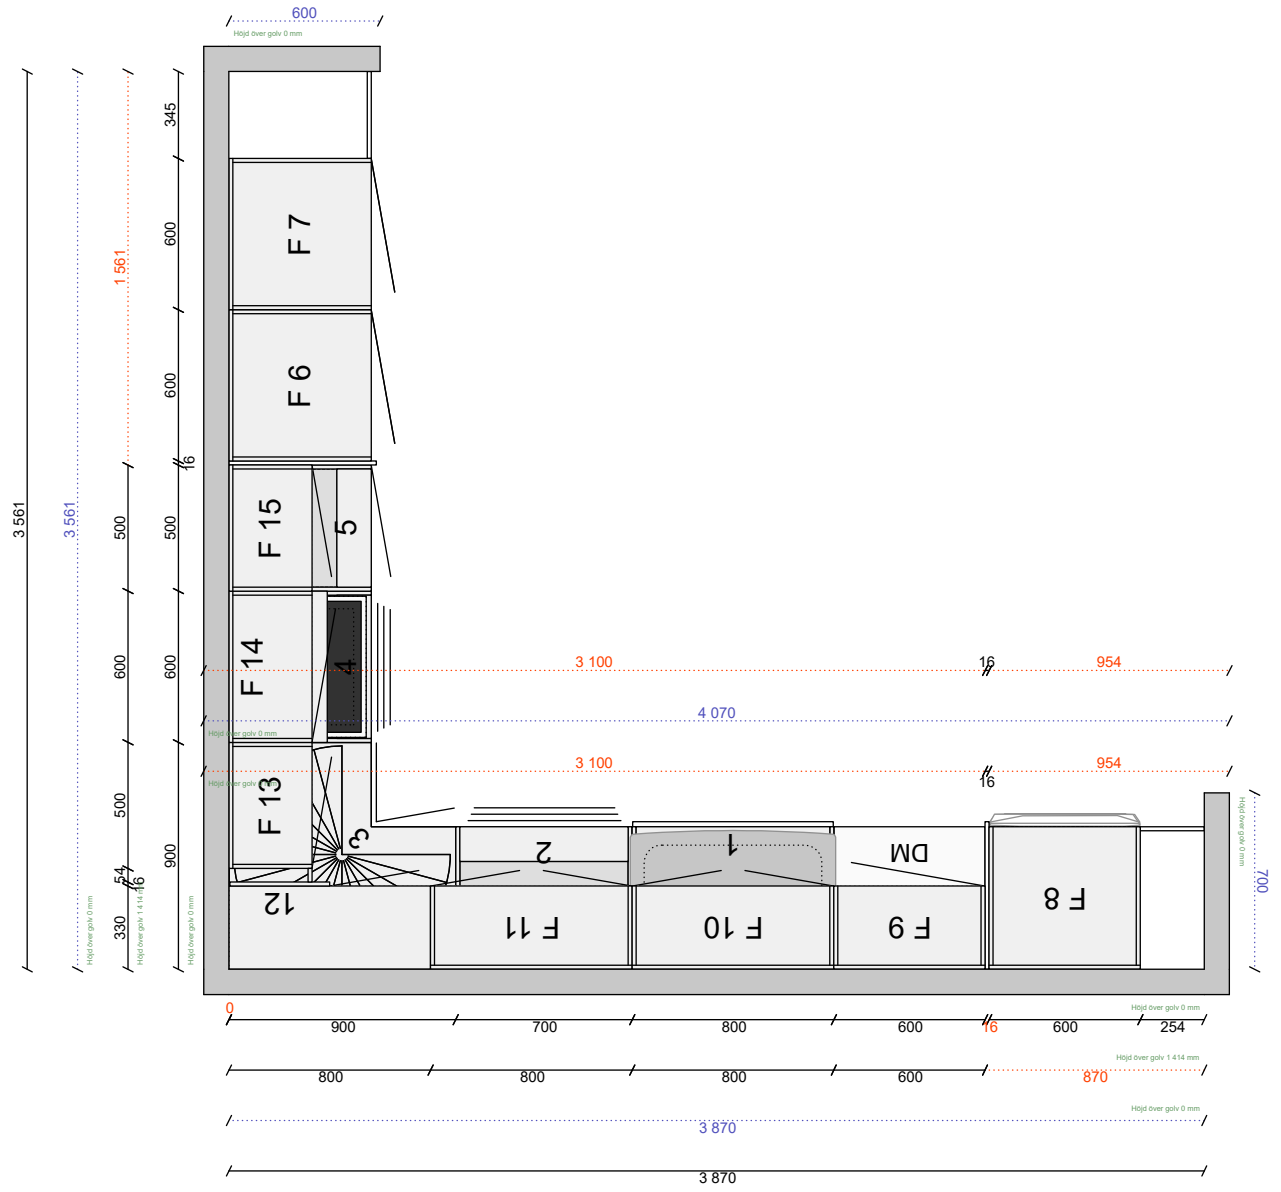

Alla mått som visas skall noggrant kontrolleras och justeras mot verkliga mått på arbetsplatsen. Detta är en originalritning och bör ej kopieras.

Skala
1:30
Handläggare
CET

Skapad 2022-10-03
Reviderad 2022-11-02