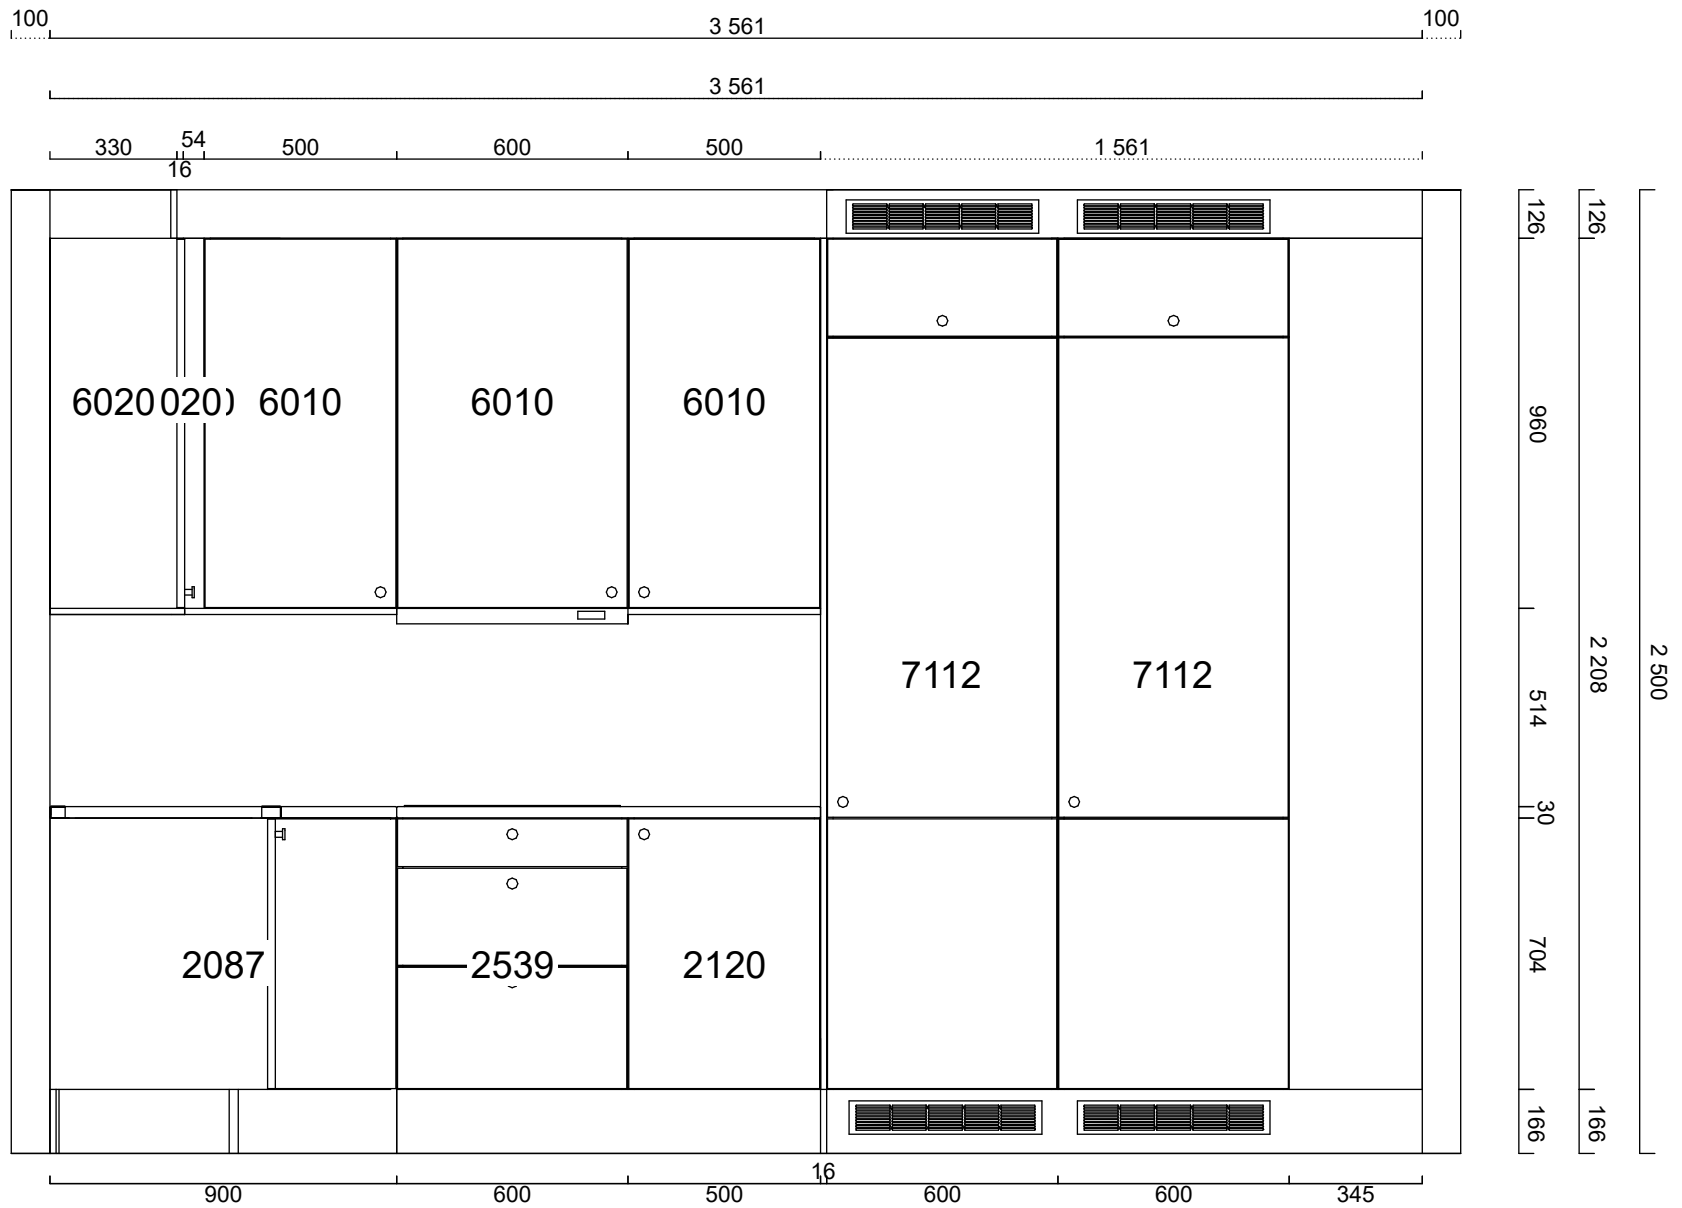

Alla mått som visas skall noggrant kontrolleras och justeras mot verkliga mått på arbetsplatsen. Detta är en originalritning och bör ej kopieras.

Handläggare
CET

Skapad 2022-10-03
Reviderad 2022-11-02

Automatisk elevationsvy