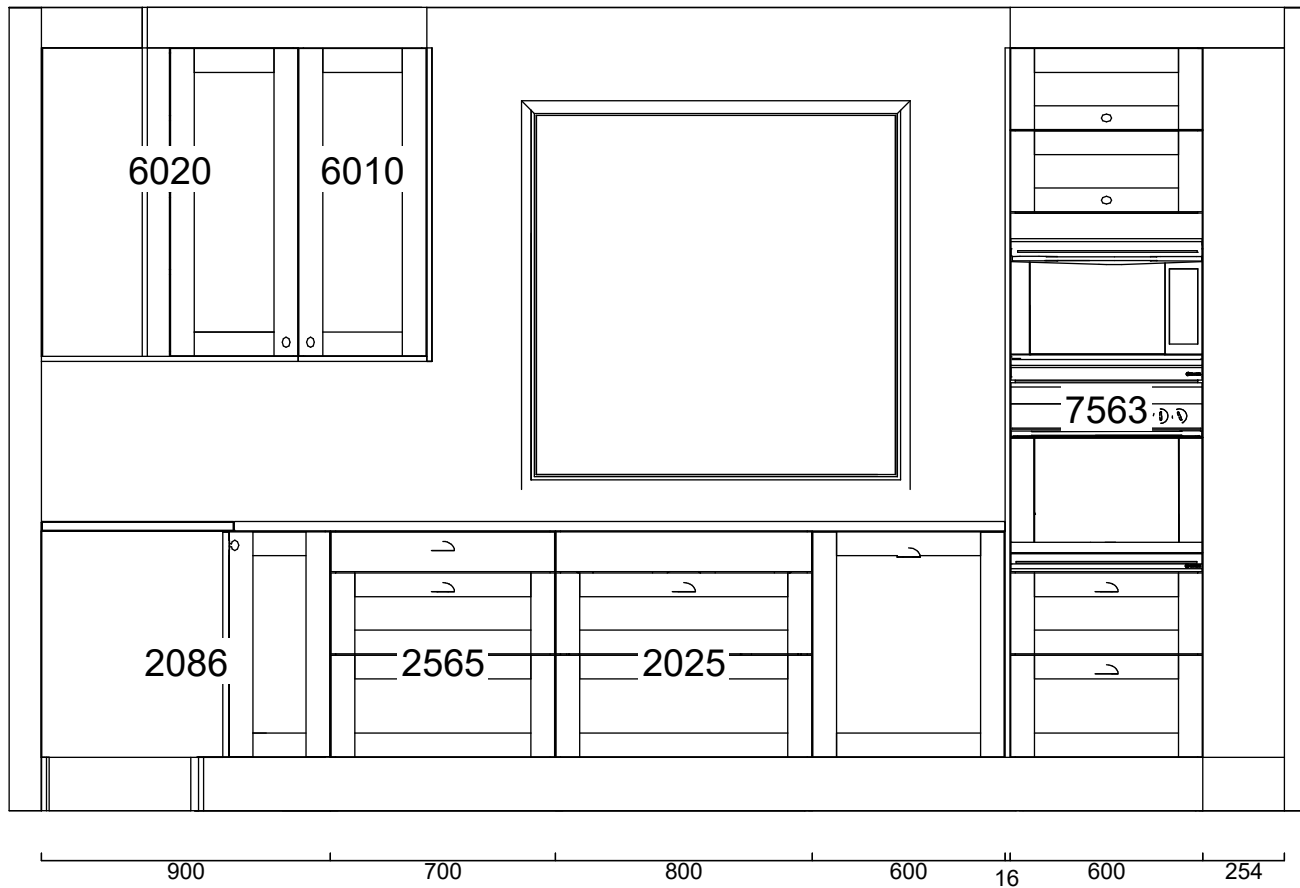

Alla mått som visas skall noggrant kontrolleras och justeras mot verkliga mått på arbetsplatsen. Detta är en originalritning och bör ej kopieras.

Handläggare
CET

Skapad 2022-10-03
Reviderad 2022-11-02