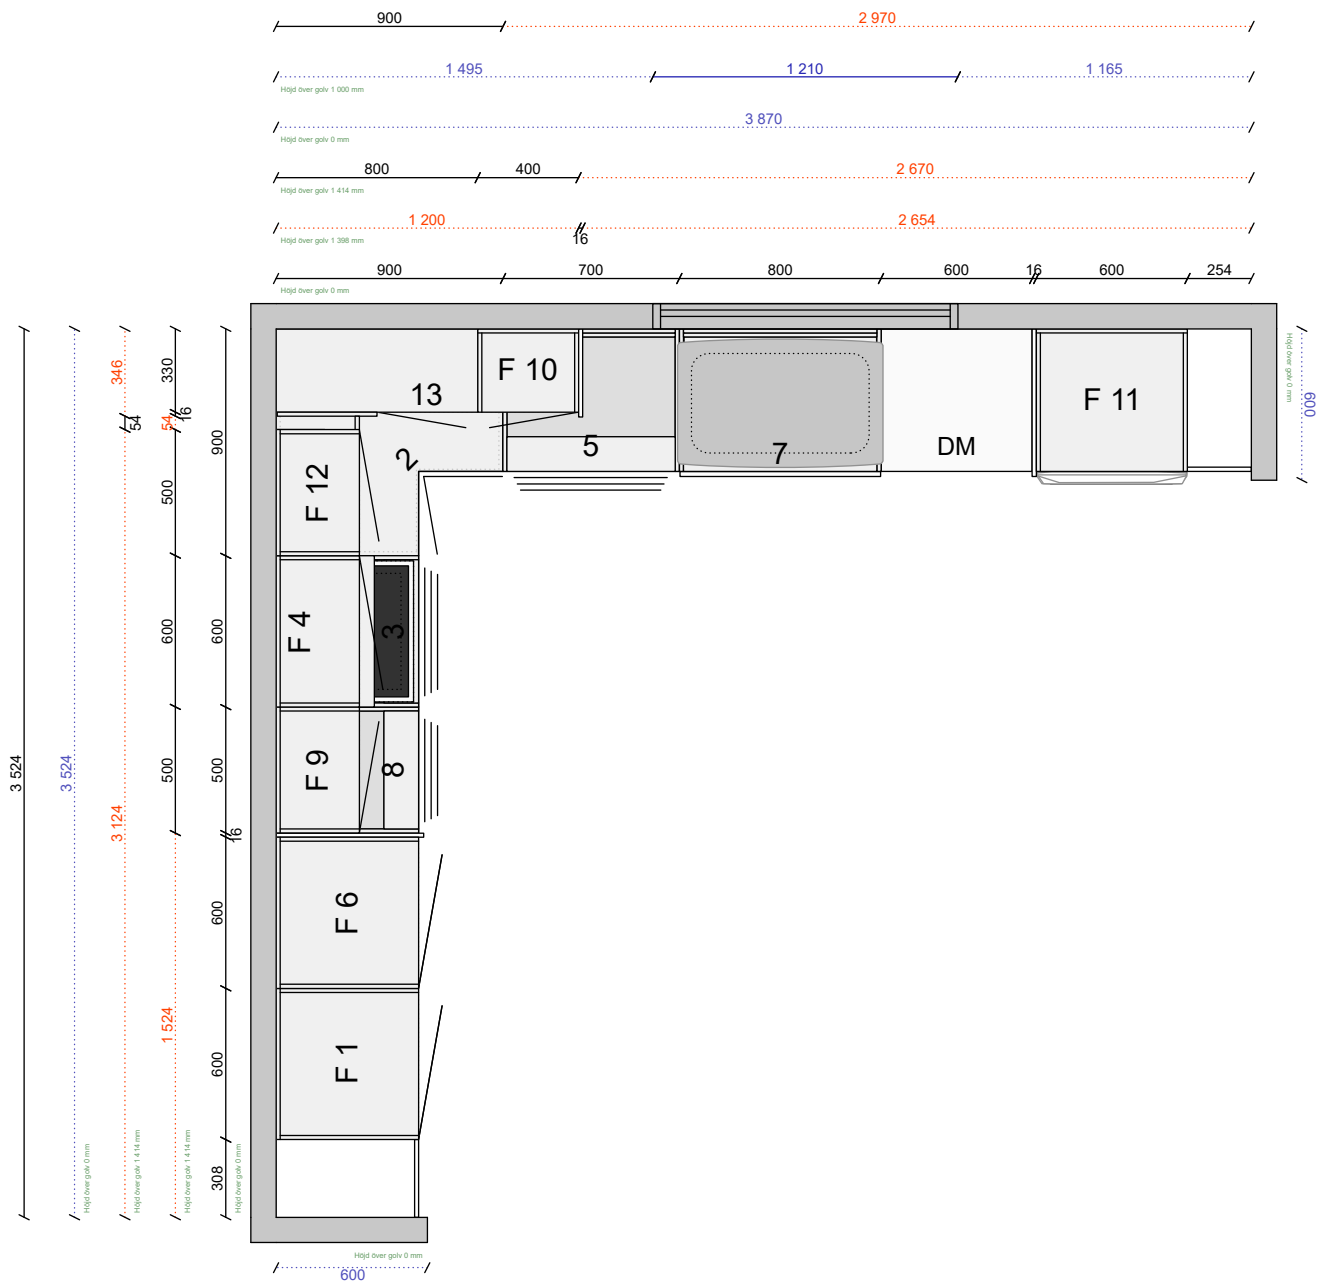

Alla mått som visas skall noggrant kontrolleras och justeras mot verkliga mått på arbetsplatsen. Detta är en originalritning och bör ej kopieras.

Skala
1:30
Handläggare
CET

Skapad 2022-10-03
Reviderad 2022-11-02