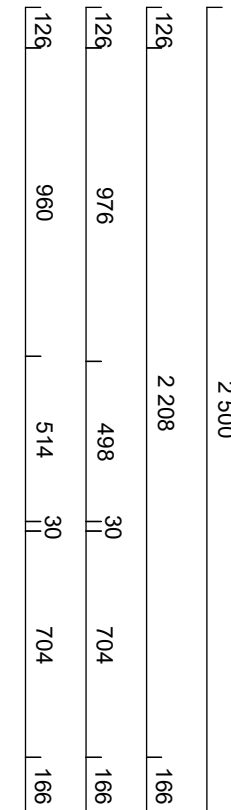

Alla mått som visas skall noggrant kontrolleras och justeras mot verkliga mått på arbetsplatsen. Detta är en originalritning och bör ej kopieras.

Handläggare
CET

Skapad 2022-10-03
Reviderad 2022-11-02