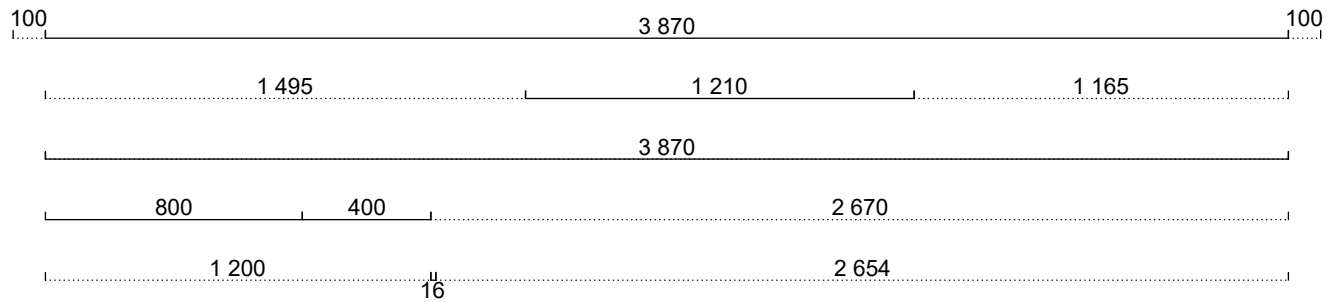

Alla mått som visas skall noggrant kontrolleras och justeras mot verkliga mått på arbetsplatsen. Detta är en originalritning och bör ej kopieras.

Handläggare
CET

Skapad 2022-10-03
Reviderad 2022-11-02