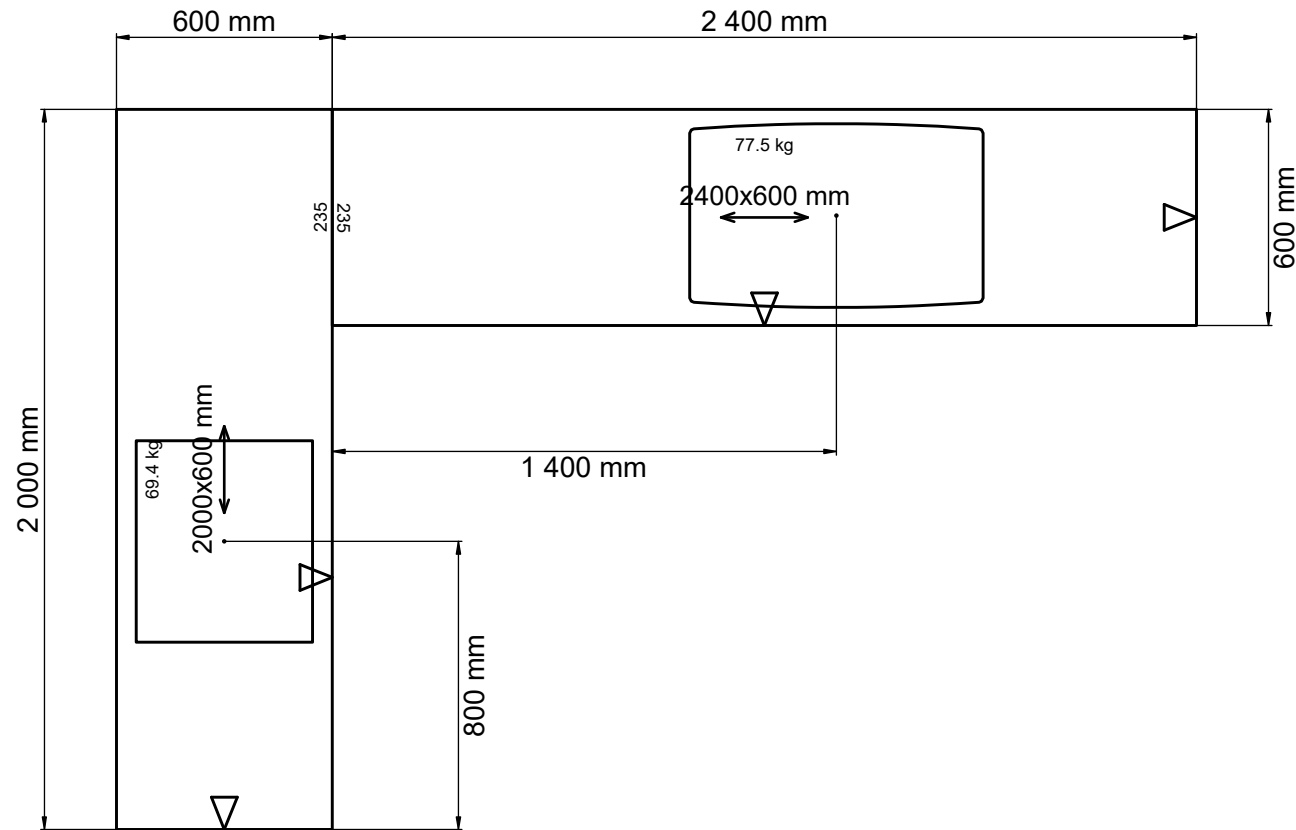

Kvartskomposit, Beach clay, blank
polerad 168
Framkantlist i MF1
Övriga kantlister i Hörnfog 235
Tjocklek 30 mm
Planlimmad Intra Horizon HZ 815
DM, 1885240000
Placeras 1400 mm från vänster sida

Kvartskomposit, Beach clay, blank polerad
168
Framkantlist i MF1
Övriga kantlister i Hörnfog 235
Tjocklek 30 mm
Urtag typ 25 för håll
Urtag för spishäll, bredd 560 mm, djup
490 mm, modell EH651FEB1E
Placeras 800 mm från vänster sida

Alla mått som visas skall noggrant kontrolleras och justeras mot verkliga mått på arbetsplatsen. Detta är en originalritning och bör ej kopieras.

Skala
1:21

Handläggare
CET

Skapad 2022-10-03
Reviderad 2022-11-02

Bänkskivor - ritning