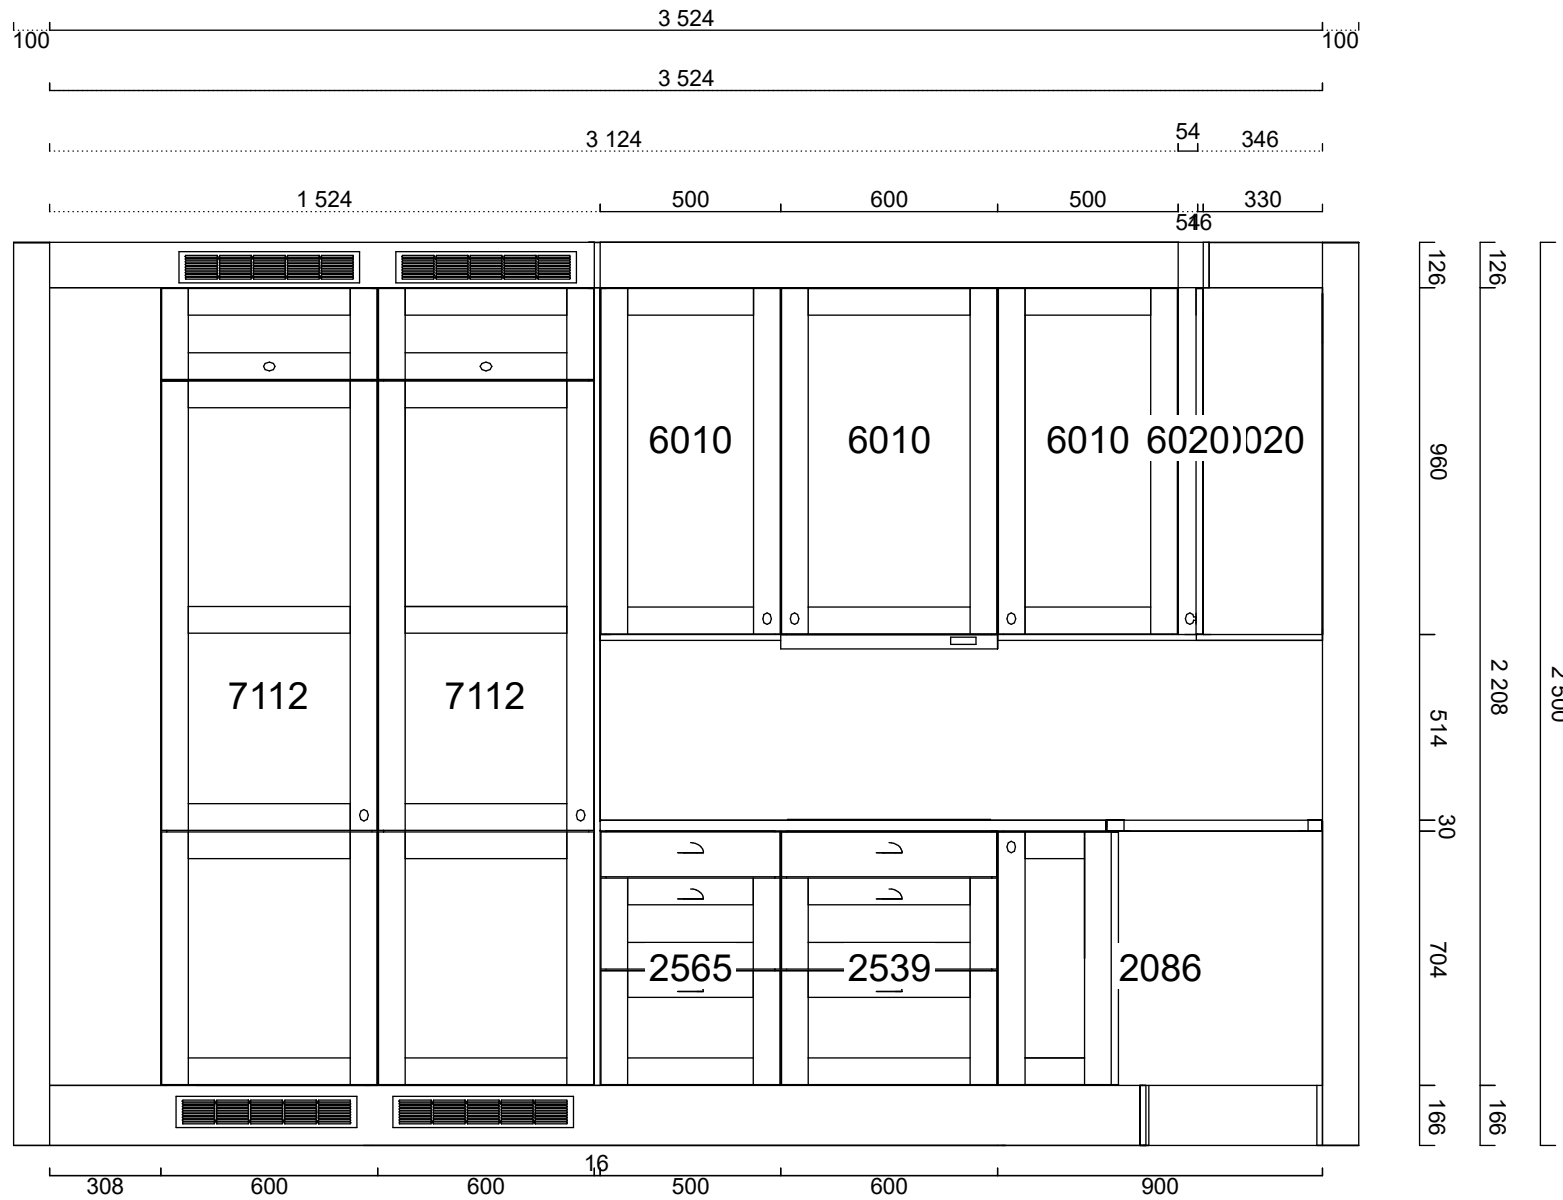

Alla mått som visas skall noggrant kontrolleras och justeras mot verkliga mått på arbetsplatsen. Detta är en originalritning och bör ej kopieras.

Handläggare
CET

Skapad 2022-10-03
Reviderad 2022-11-02