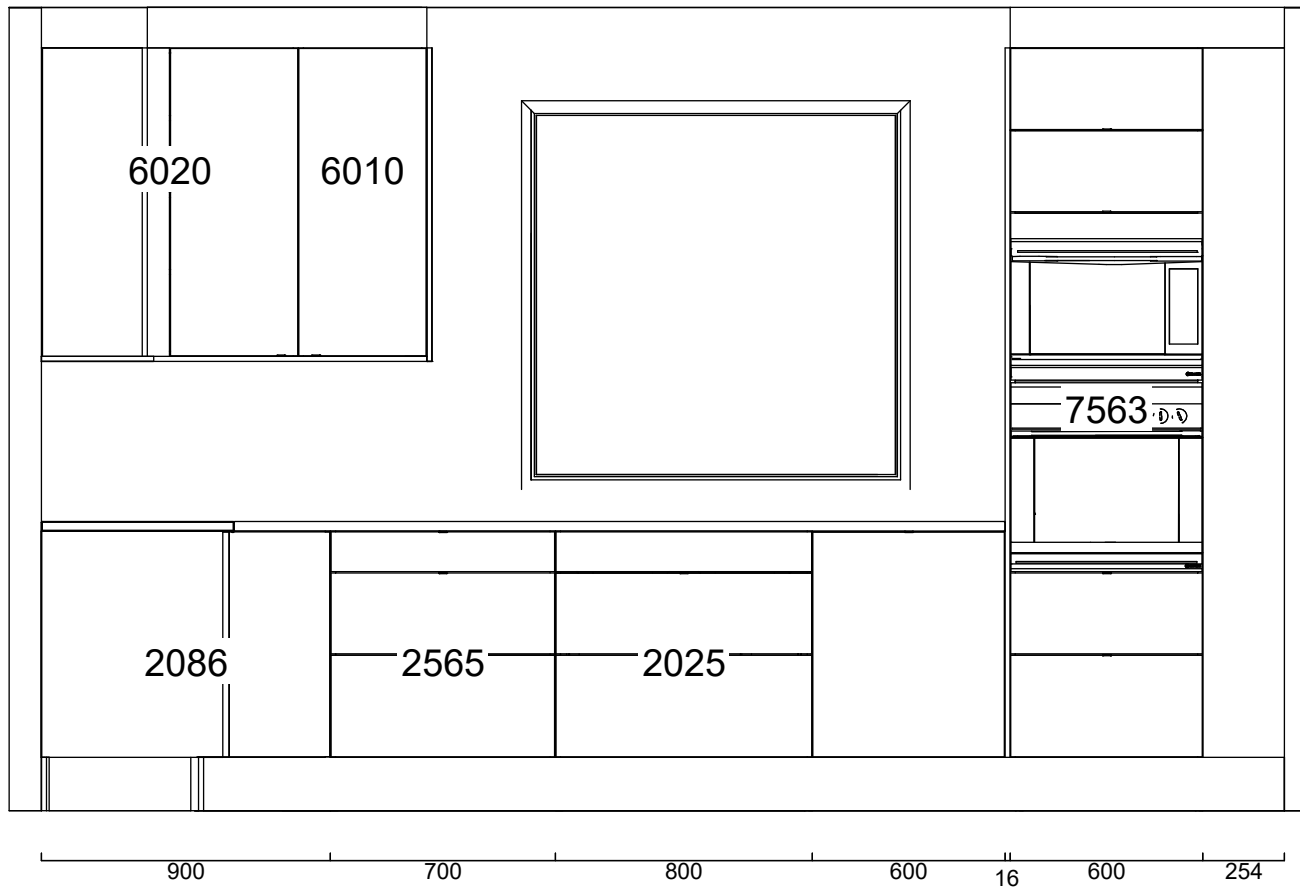

Alla mått som visas skall noggrant kontrolleras och justeras mot verkliga mått på arbetsplatsen. Detta är en originalritning och bör ej kopieras.

Skala
1:30
Handläggare
CET

Skapad 2022-10-03
Reviderad 2022-11-02