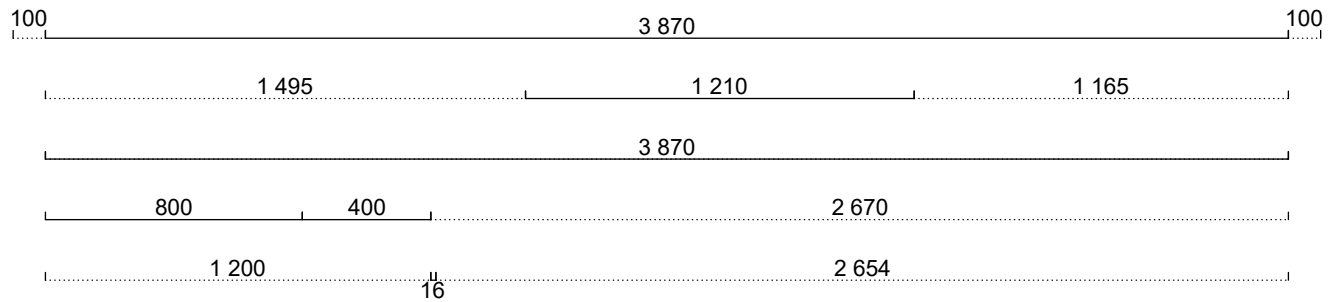

Alla mått som visas skall noggrant kontrolleras och justeras mot verkliga mått på arbetsplatsen. Detta är en originalritning och bör ej kopieras.

Skala
1:30
Handläggare
CET

Skapad 2022-10-03
Reviderad 2022-11-02