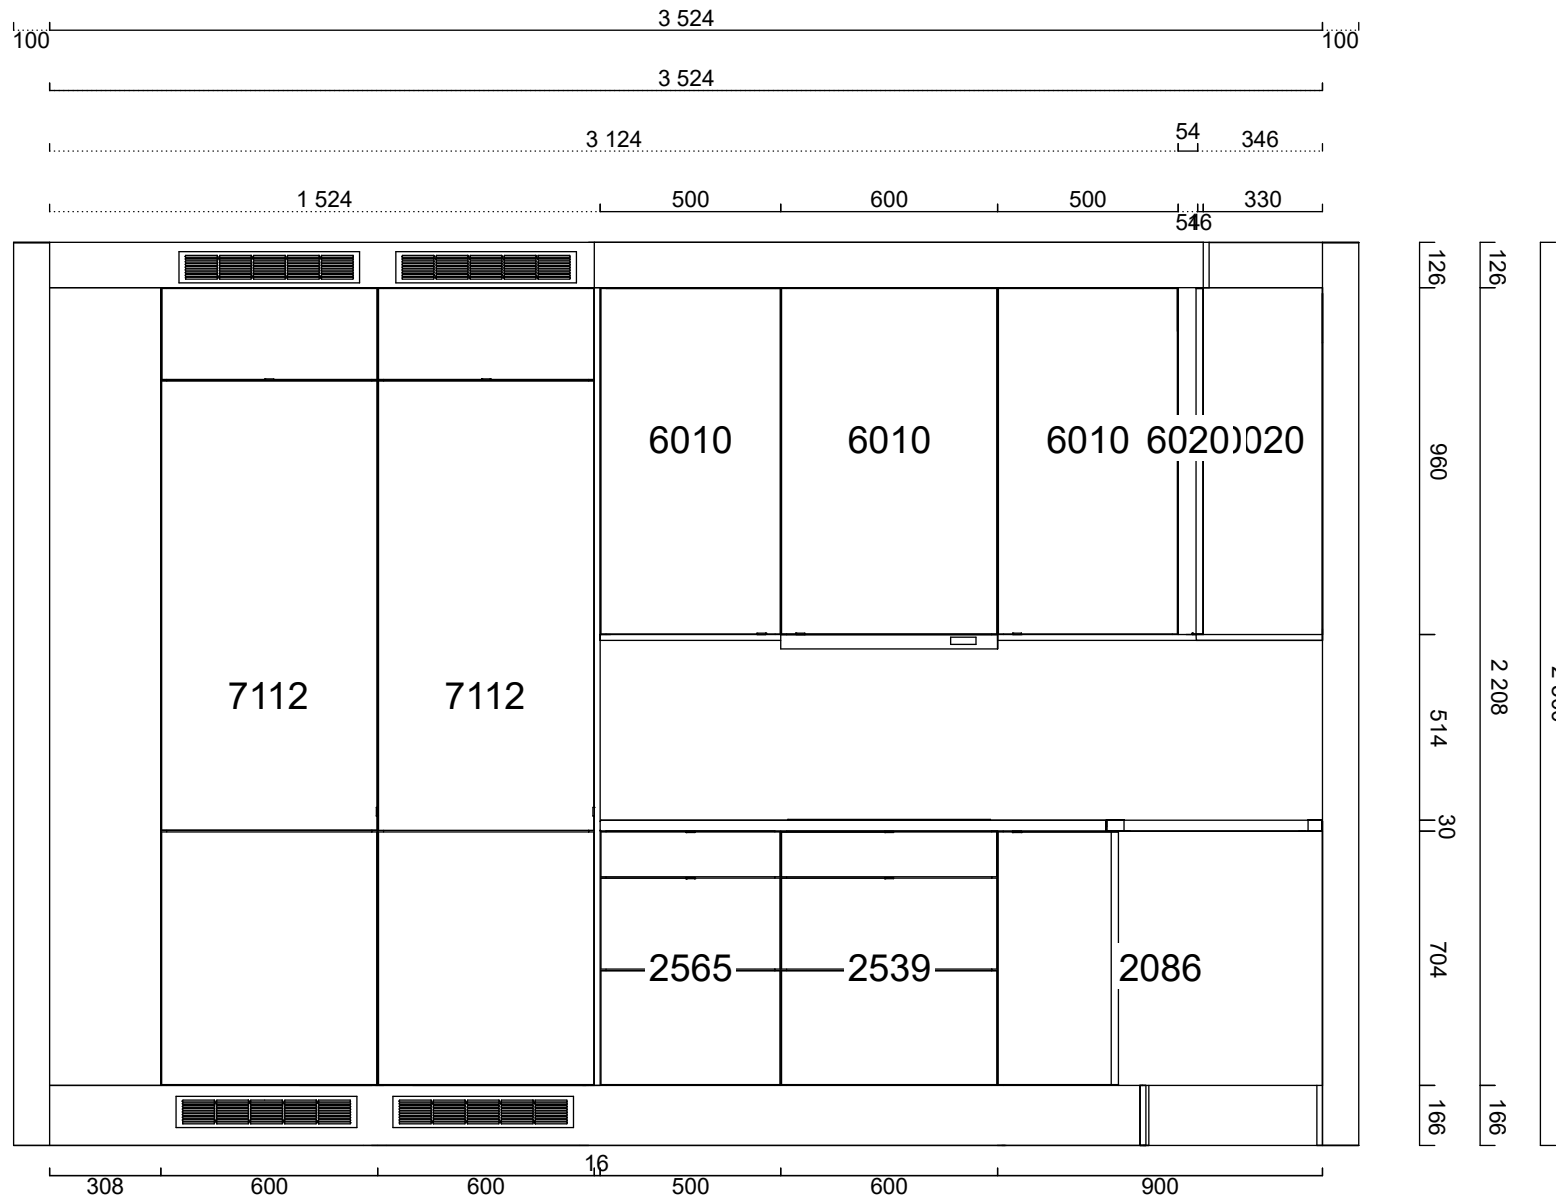

Alla mått som visas skall noggrant kontrolleras och justeras mot verkliga mått på arbetsplatsen. Detta är en originalritning och bör ej kopieras.

Handläggare
CET

Skapad 2022-10-03
Reviderad 2022-11-02

Automatisk elevationsvy