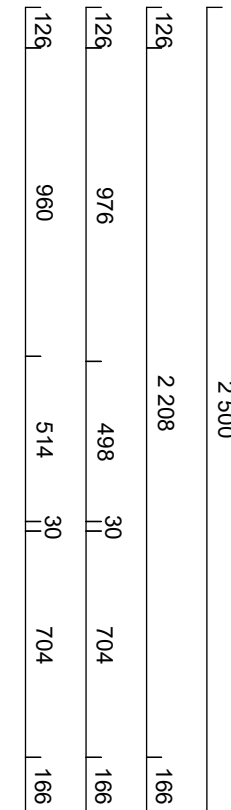

Alla mått som visas skall noggrant kontrolleras och justeras mot verkliga mått på arbetsplatsen. Detta är en originalritning och bör ej kopieras.

Handläggare
CET

Skapad 2022-10-03
Reviderad 2022-11-02

Automatisk elevationsvy

Ritningstyp OFFERT

Bänkskiva Kvartskomposit beach clay, blank polerad

Handtag Ram borstad stål 24 mm

Lucka Arkitekt plus sand målad

Kök Trend Vspv mf-324224r3.cmdrw