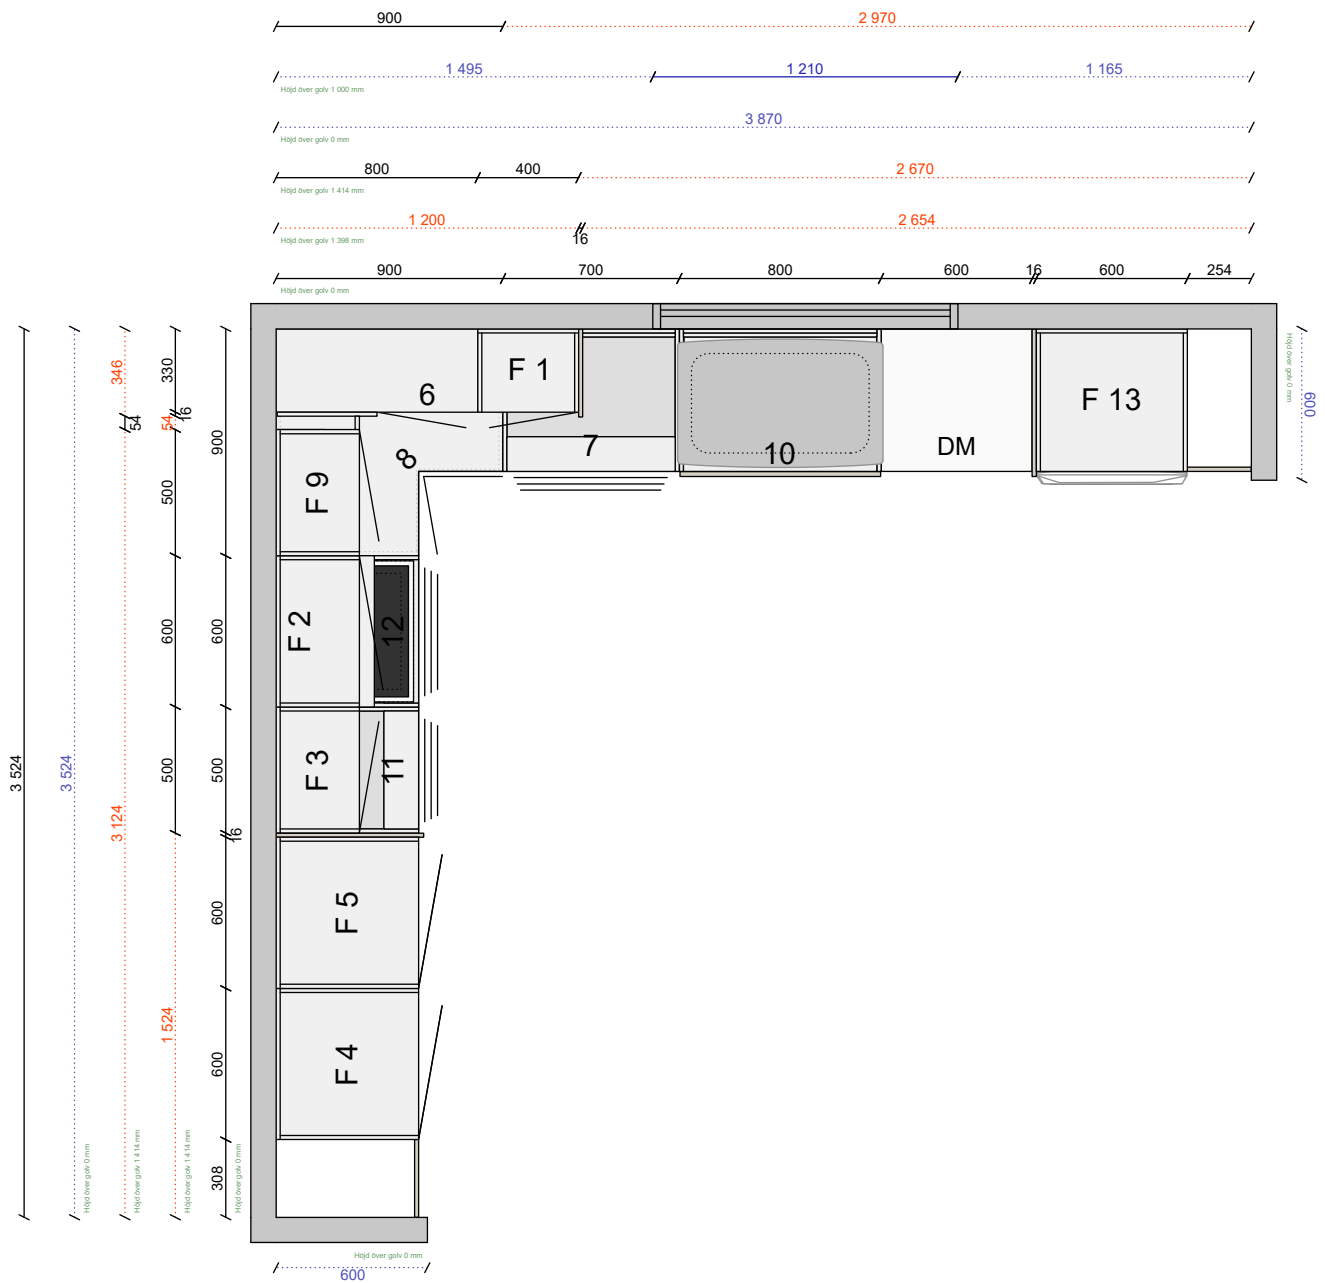

Alla mått som visas skall noggrant kontrolleras och justeras mot verkliga mått på arbetsplatsen. Detta är en originalritning och bör ej kopieras.

Skala
1:30
Handläggare
CET

Skapad 2022-10-03
Reviderad 2022-11-02