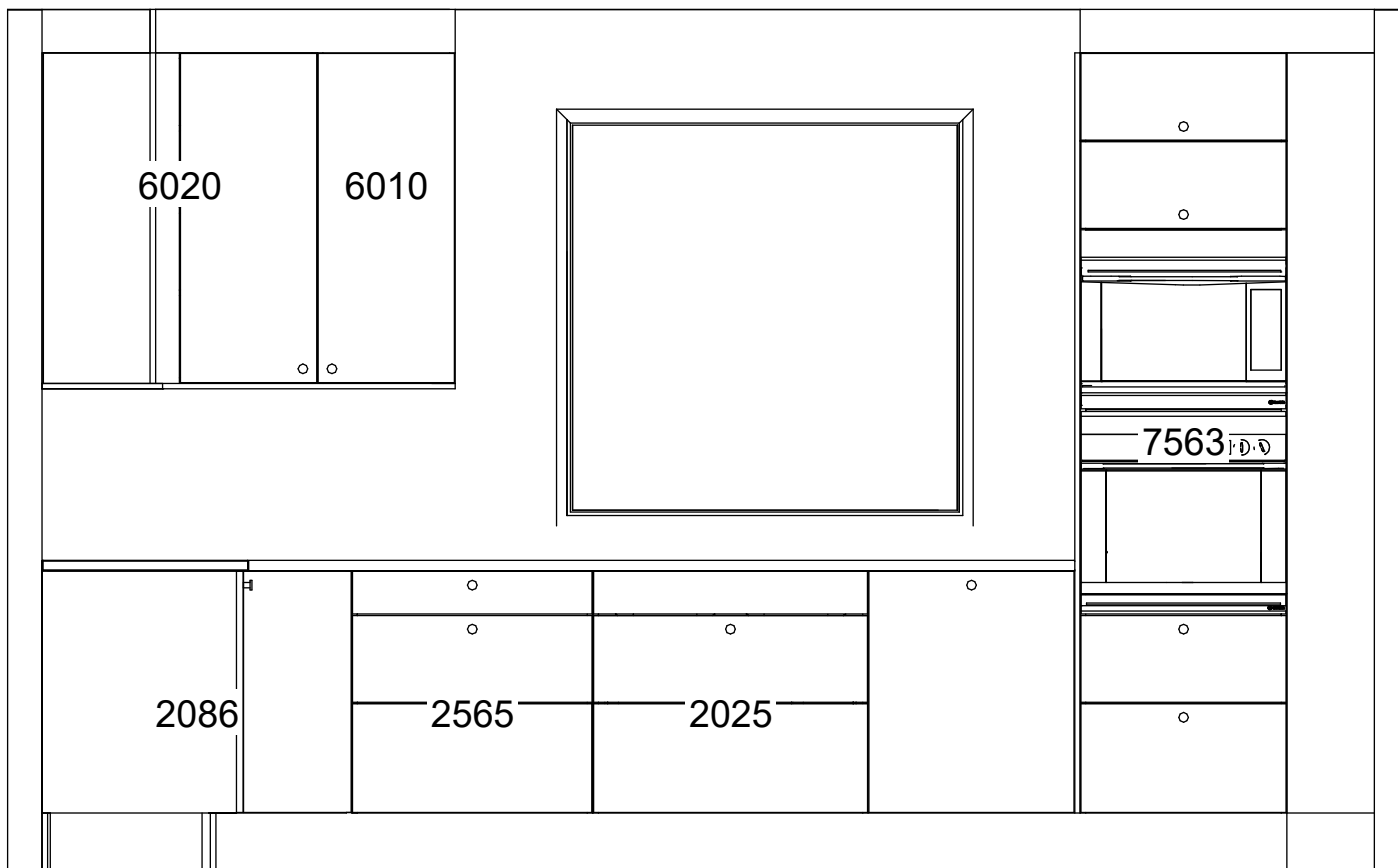

Alla mått som visas skall noggrant kontrolleras och justeras mot verkliga mått på arbetsplatsen. Detta är en originalritning och bör ej kopieras.

Handläggare
CET

Skapad 2022-10-03
Reviderad 2022-11-02