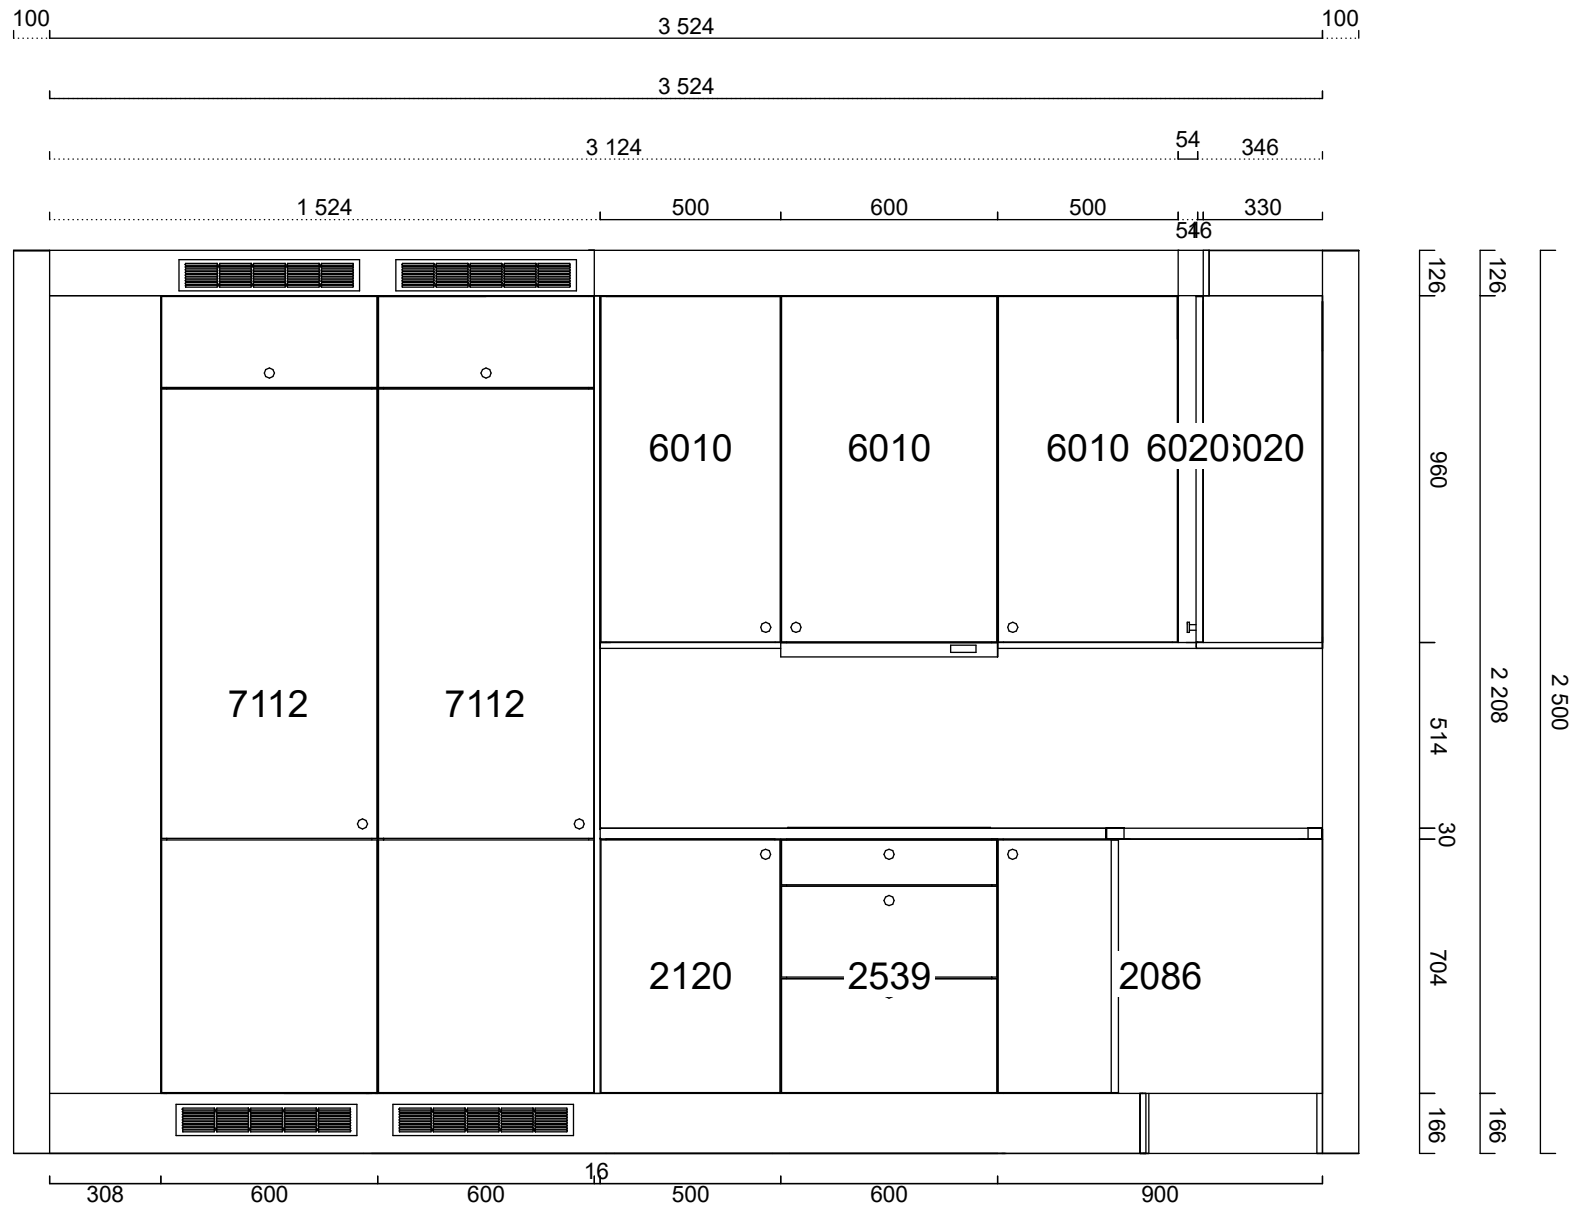

Alla mått som visas skall noggrant kontrolleras och justeras mot verkliga mått på arbetsplatsen. Detta är en originalritning och bör ej kopieras.		Handläggare CET	Skapad 2022-10-03 Reviderad 2022-11-02 Automatisk elevationsvy	
Kök VårVa Vspv mf-324224r3.cmdrw	Lucka Arkitekt plus frost målad	Handtag Point rostfri	Bänkskiva Laminat gomera 558	Ritningstyp OFFERT