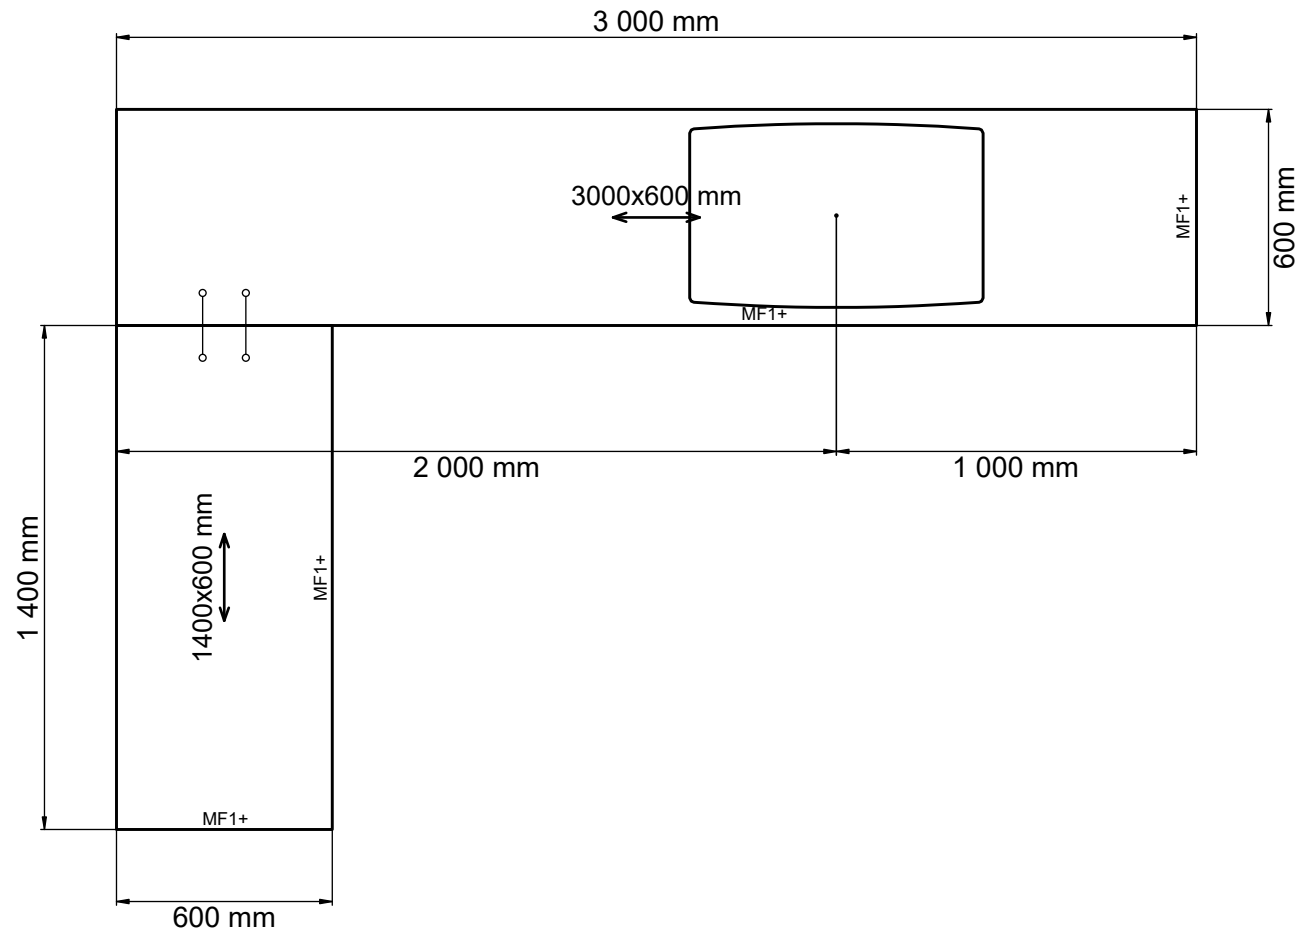

Laminat, Gomera 558  
 Framkantlist i MF1+  
 Tjocklek 30 mm  
 Underlimmad Intra Horizon HZ  
 815 DM, Y6008153  
 Placeras 2000 mm från  
 vänster sida

Laminat, Gomera 558  
 Framkantlist i MF1+  
 Tjocklek 30 mm