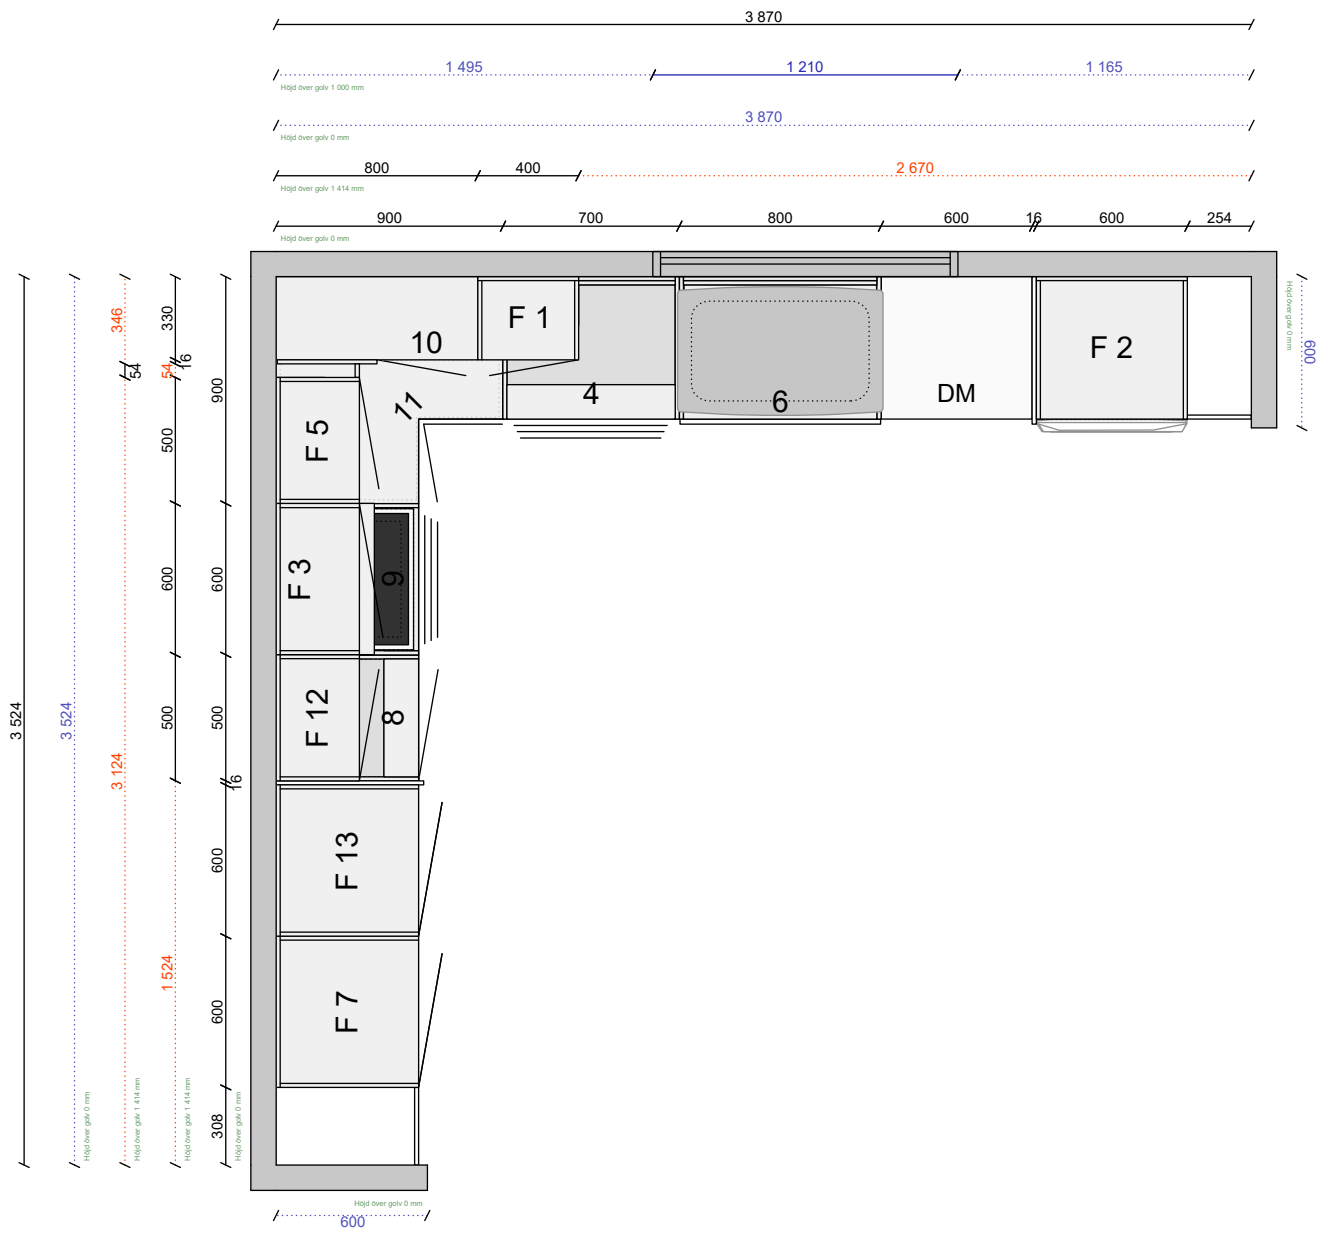

Alla mått som visas skall noggrant kontrolleras och justeras mot verkliga mått på arbetsplatsen. Detta är en originalritning och bör ej kopieras.

	Skala 1:30	Skapad 2022-10-03 Reviderad 2022-11-02
	Handläggare CET