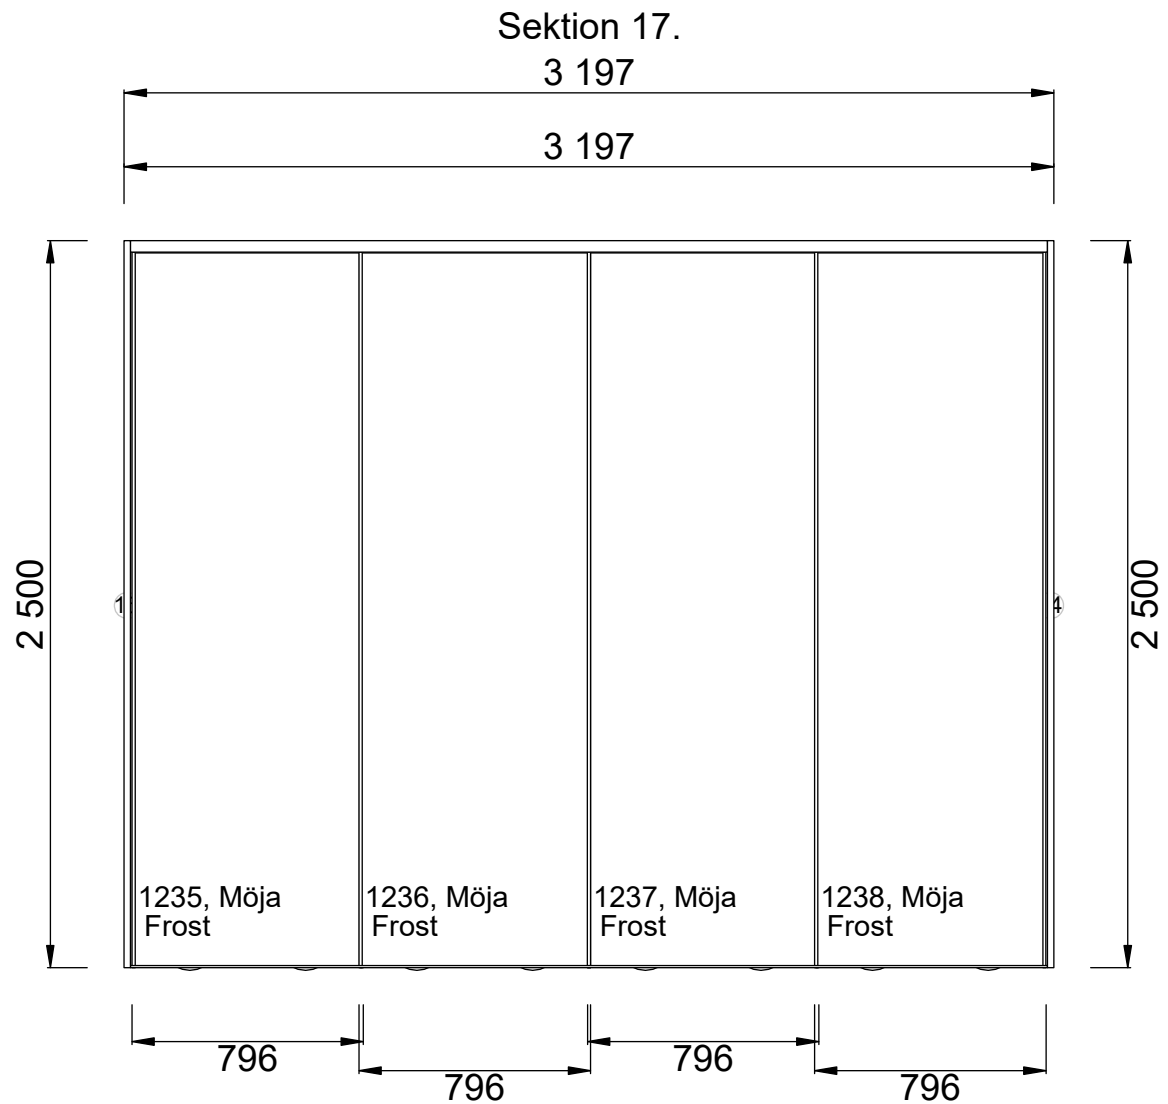

MA-05

Dörrar Höjd

Alla mått som visas skall noggrant kontrolleras och justeras mot verkliga mått på arbetsplatsen. Detta är en originalritning och bör ej kopieras.

Handläggare
CET

Skapad 2022-11-29
Reviderad 2022-12-07

Ritningstyp