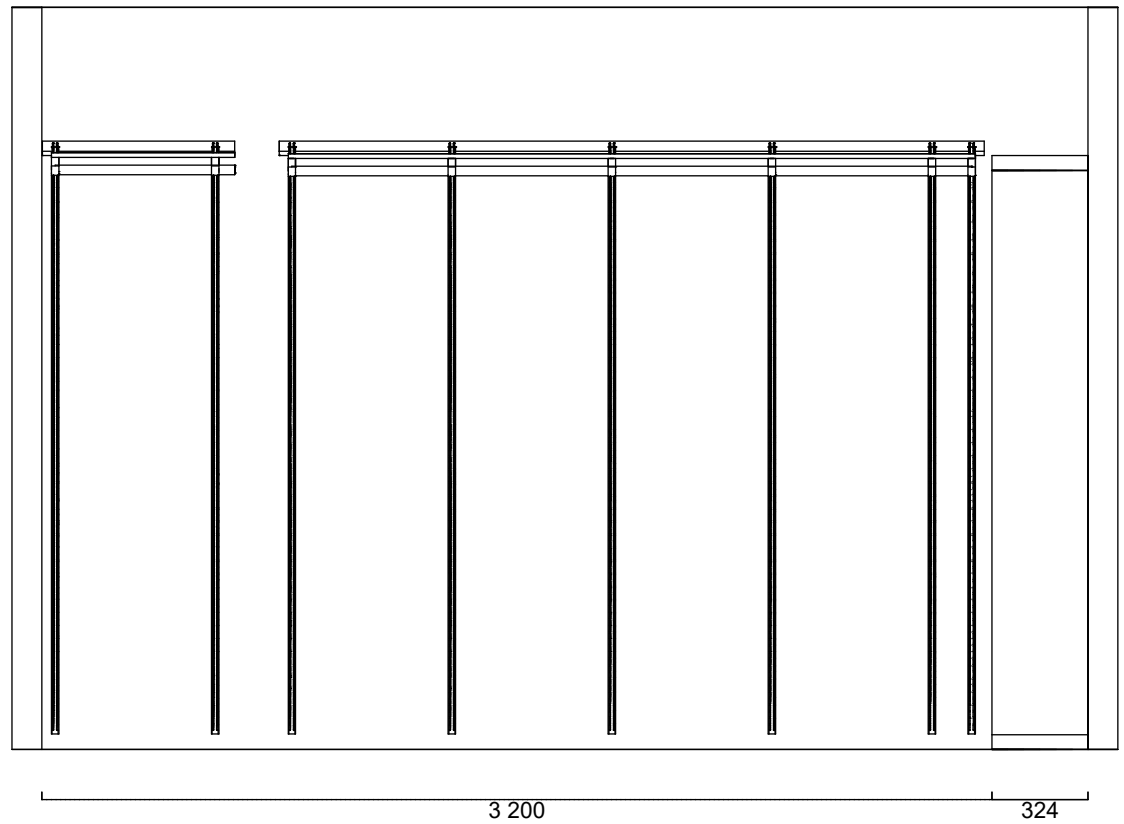

Alla mått som visas skall noggrant kontrolleras och justeras mot verkliga mått på arbetsplatsen. Detta är en originalritning och bör ej kopieras.

Handläggare
CET

Skapad 2022-11-29
Reviderad 2022-12-07

Ritningstyp

Automatisk elevationsvy