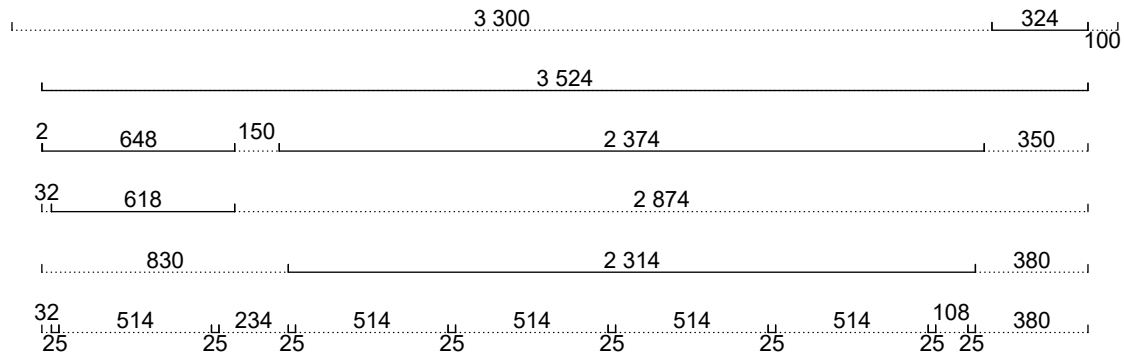

Alla mått som visas skall noggrant kontrolleras och justeras mot verkliga mått på arbetsplatsen. Detta är en originalritning och bör ej kopieras.

Handläggare
CET

Skapad 2022-11-29
Reviderad 2022-12-07

Ritningstyp

Automatisk elevationsvy