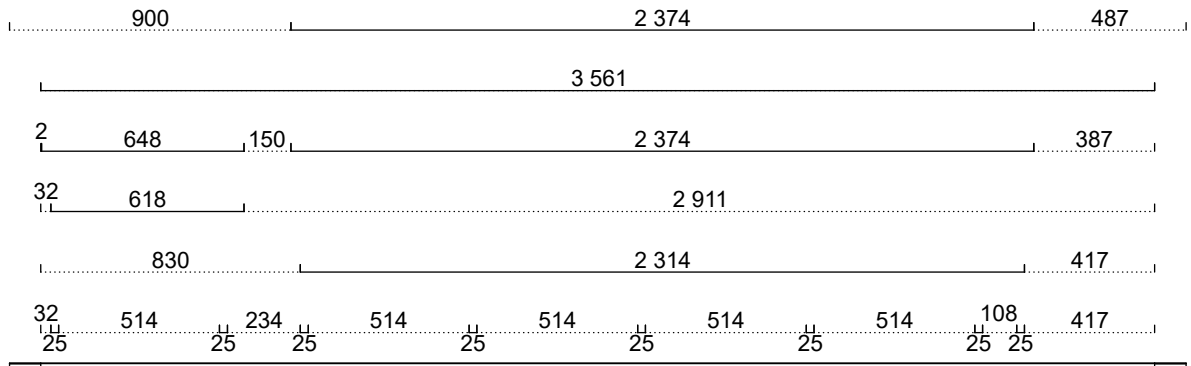

Alla mått som visas skall noggrant kontrolleras och justeras mot verkliga mått på arbetsplatsen. Detta är en originalritning och bör ej kopieras.

Handläggare Skapad 2022-11-29
CET Reviderad 2022-12-06