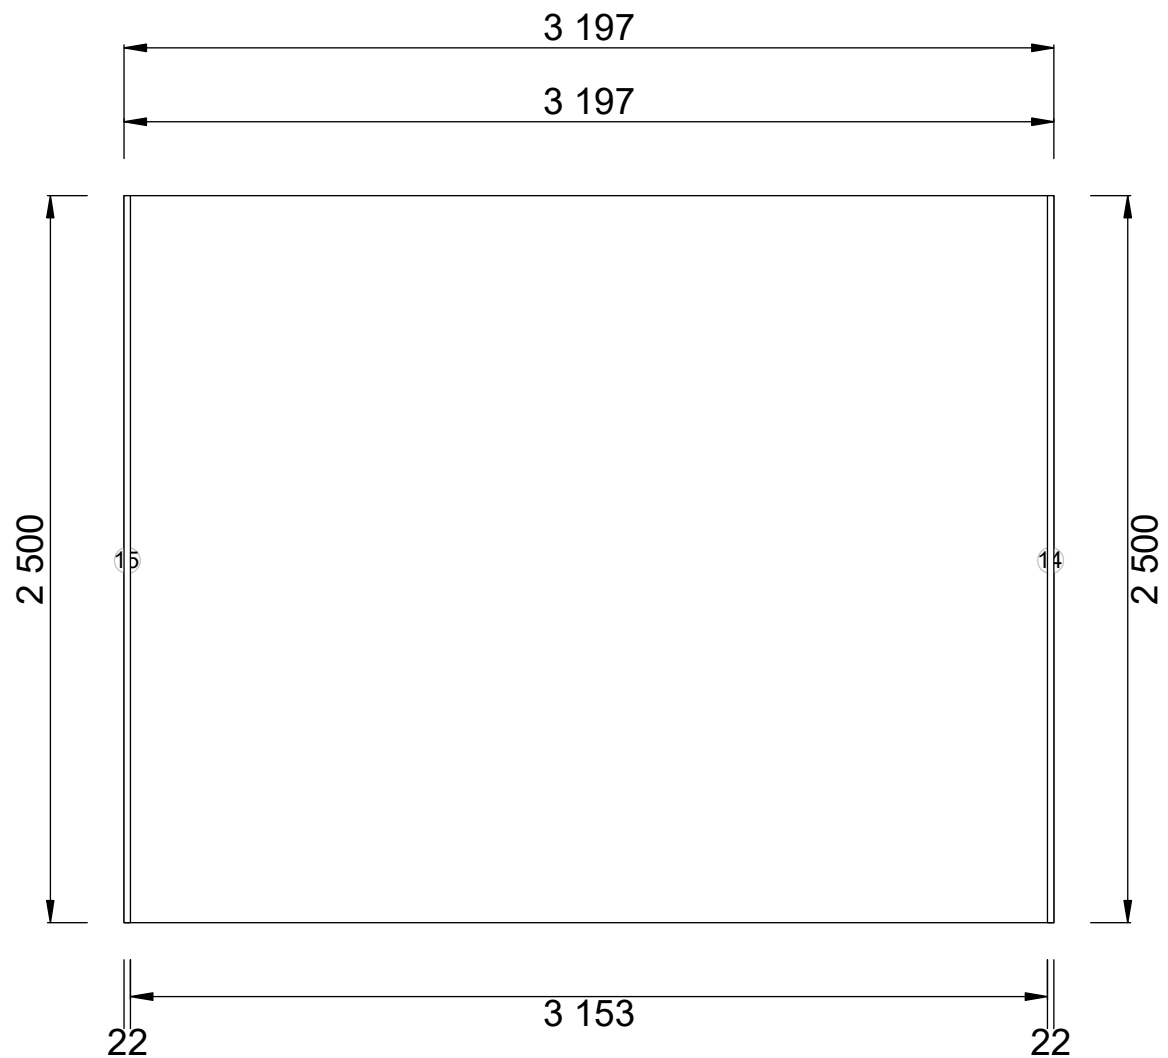

Sektion 17.

MA-05

Interiör Höjd

Alla mått som visas skall noggrant kontrolleras och justeras mot verkliga mått på arbetsplatsen. Detta är en originalritning och bör ej kopieras.

Handläggare
CET

Skapad 2022-11-29
Reviderad 2022-12-06