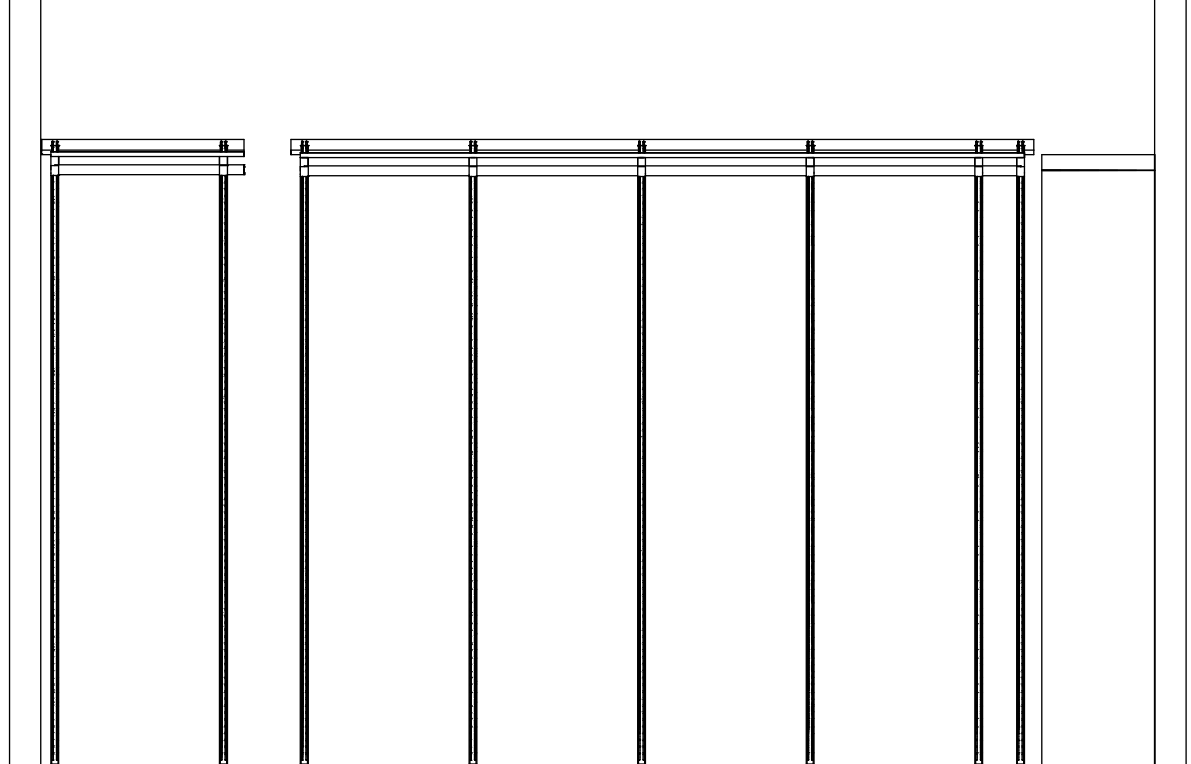

Alla mått som visas skall noggrant kontrolleras och justeras mot verkliga mått på arbetsplatsen. Detta är en originalritning och bör ej kopieras.

Handläggare Skapad 2022-11-29
CET Reviderad 2022-12-06