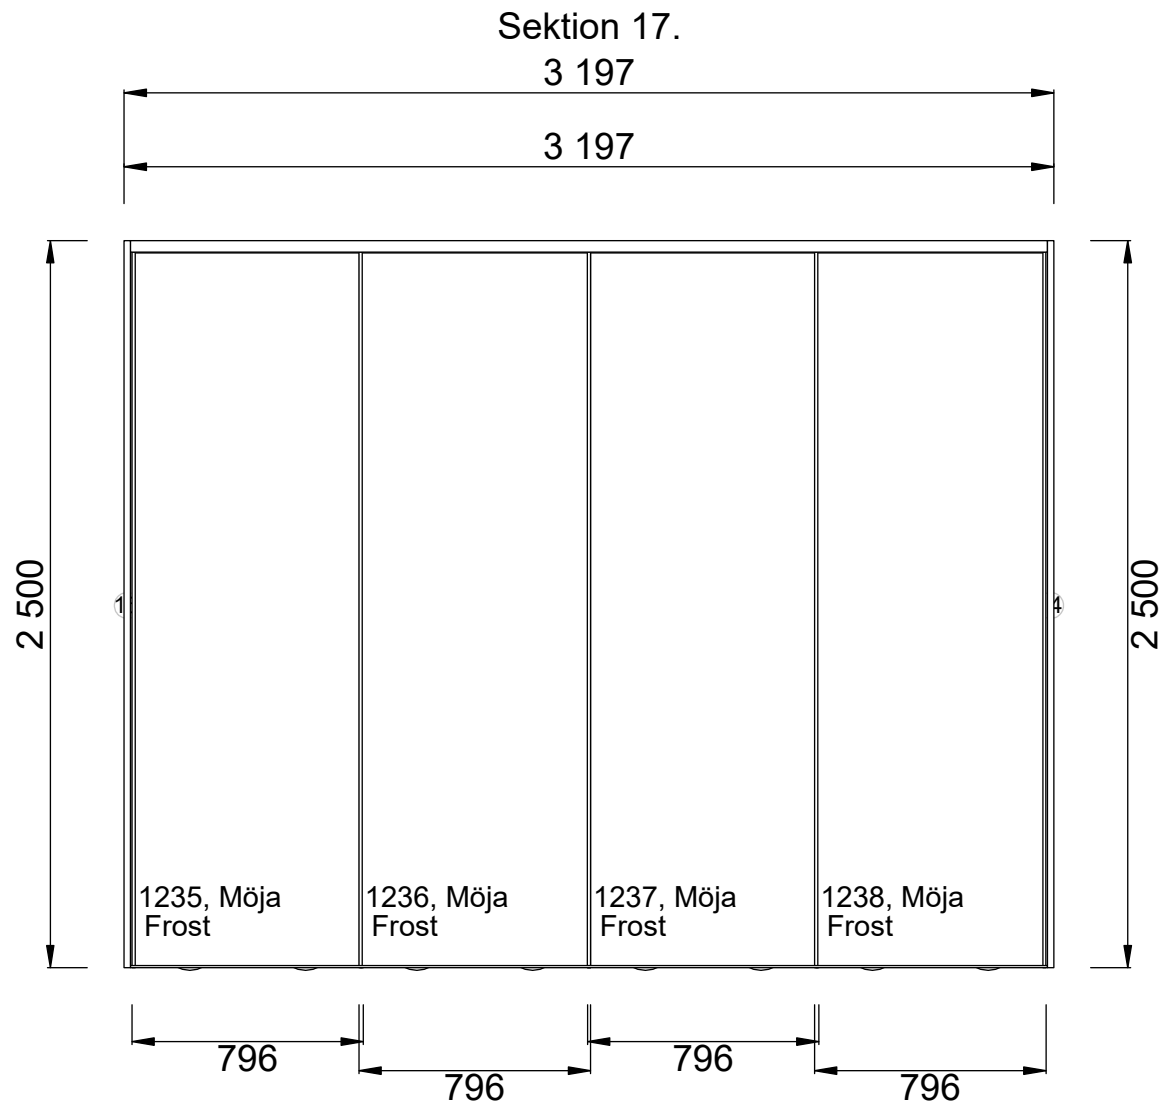

MA-05

Dörrar Höjd

Alla mått som visas skall noggrant kontrolleras och justeras mot verkliga mått på arbetsplatsen. Detta är en originalritning och bör ej kopieras.

Handläggare
CET

Skapad 2022-11-29
Reviderad 2022-12-06

Ritningstyp