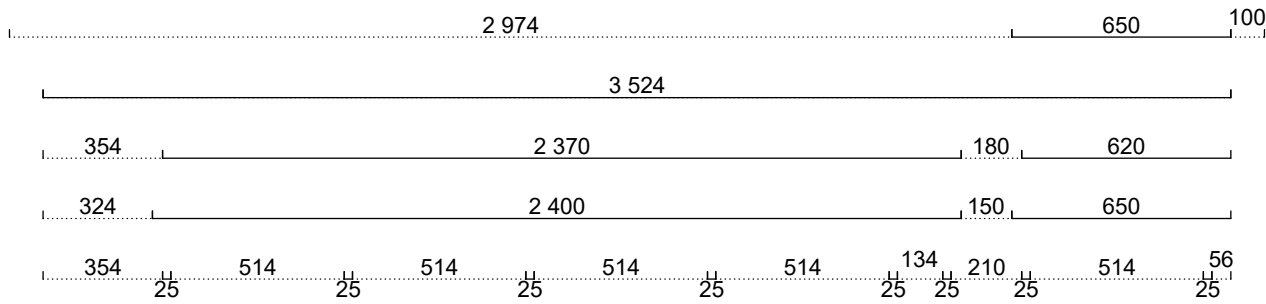

Alla mått som visas skall noggrant kontrolleras och justeras mot verkliga mått på arbetsplatsen. Detta är en originalritning och bör ej kopieras.

Handläggare Skapad 2022-11-29
CET Reviderad 2022-12-06