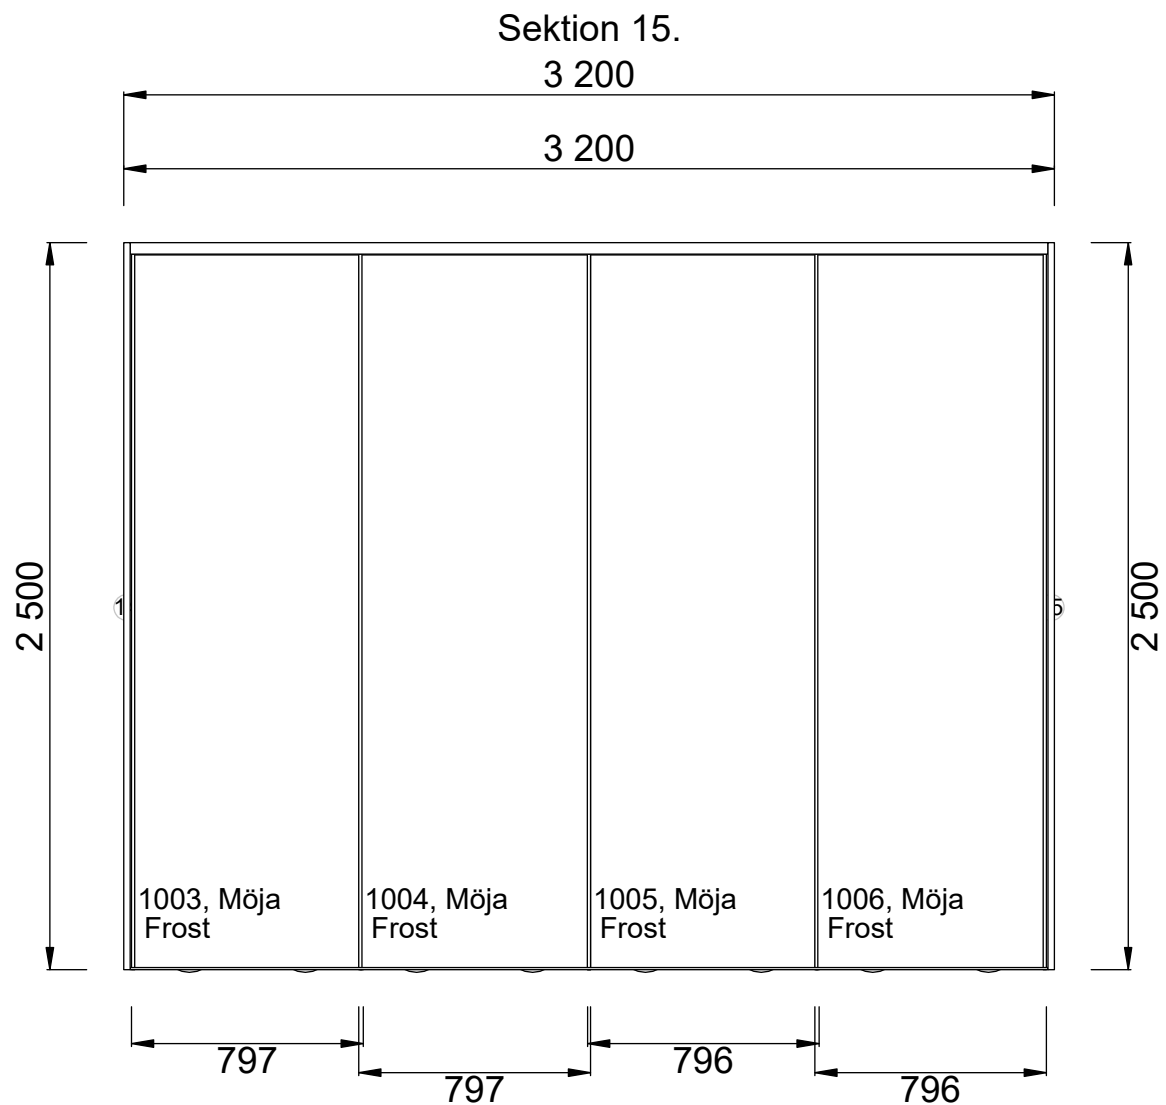

MA-04

Dörrar Höjd

Alla mått som visas skall noggrant kontrolleras och justeras mot verkliga mått på arbetsplatsen. Detta är en originalritning och bör ej kopieras.

Handläggare
CET

Skapad 2022-11-29
Reviderad 2022-12-06