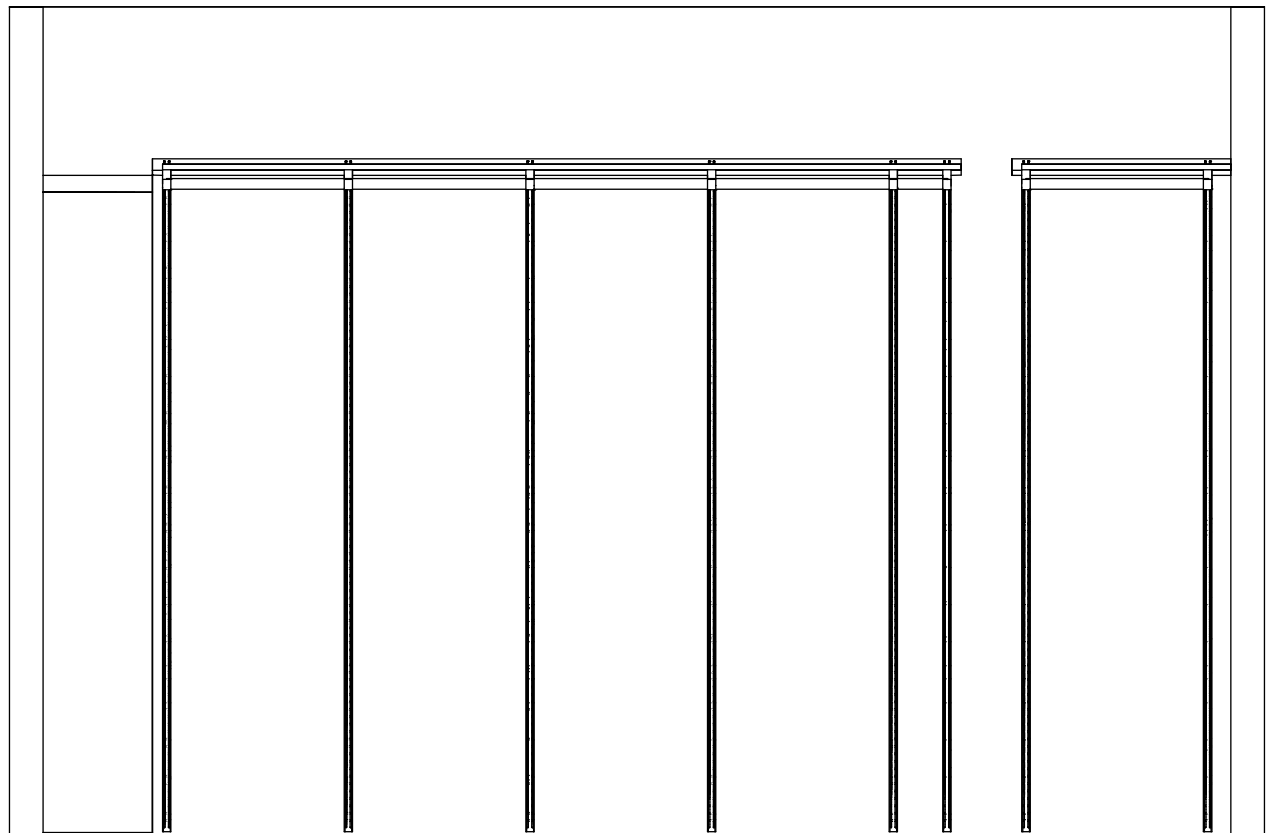

Alla mått som visas skall noggrant kontrolleras och justeras mot verkliga mått på arbetsplatsen. Detta är en originalritning och bör ej kopieras.

Handläggare Skapad 2022-11-29
CET Reviderad 2022-12-06