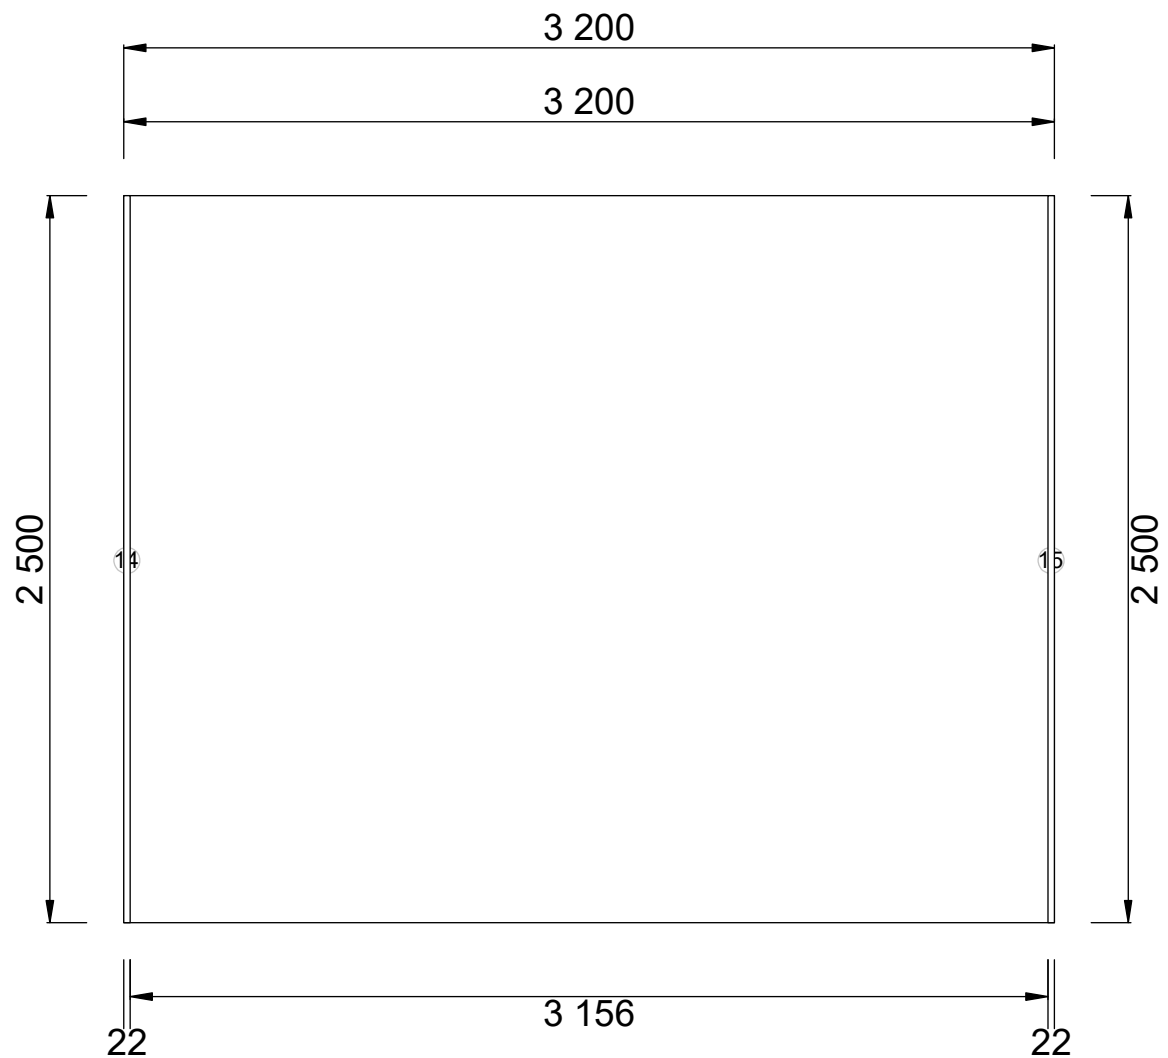

Sektion 15.

MA-04

Interiör Höjd

Alla mått som visas skall noggrant kontrolleras och justeras mot verkliga mått på arbetsplatsen. Detta är en originalritning och bör ej kopieras.

Handläggare
CET

Skapad 2022-11-29
Reviderad 2022-12-06