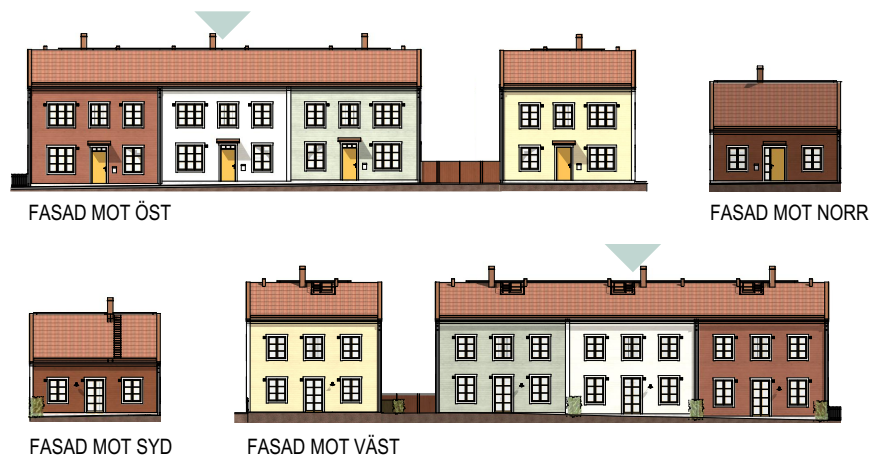

MED RESERVATION FÖR EVENTUELLA ÄNDRINGAR EFTER DETALJPROJEKTERING