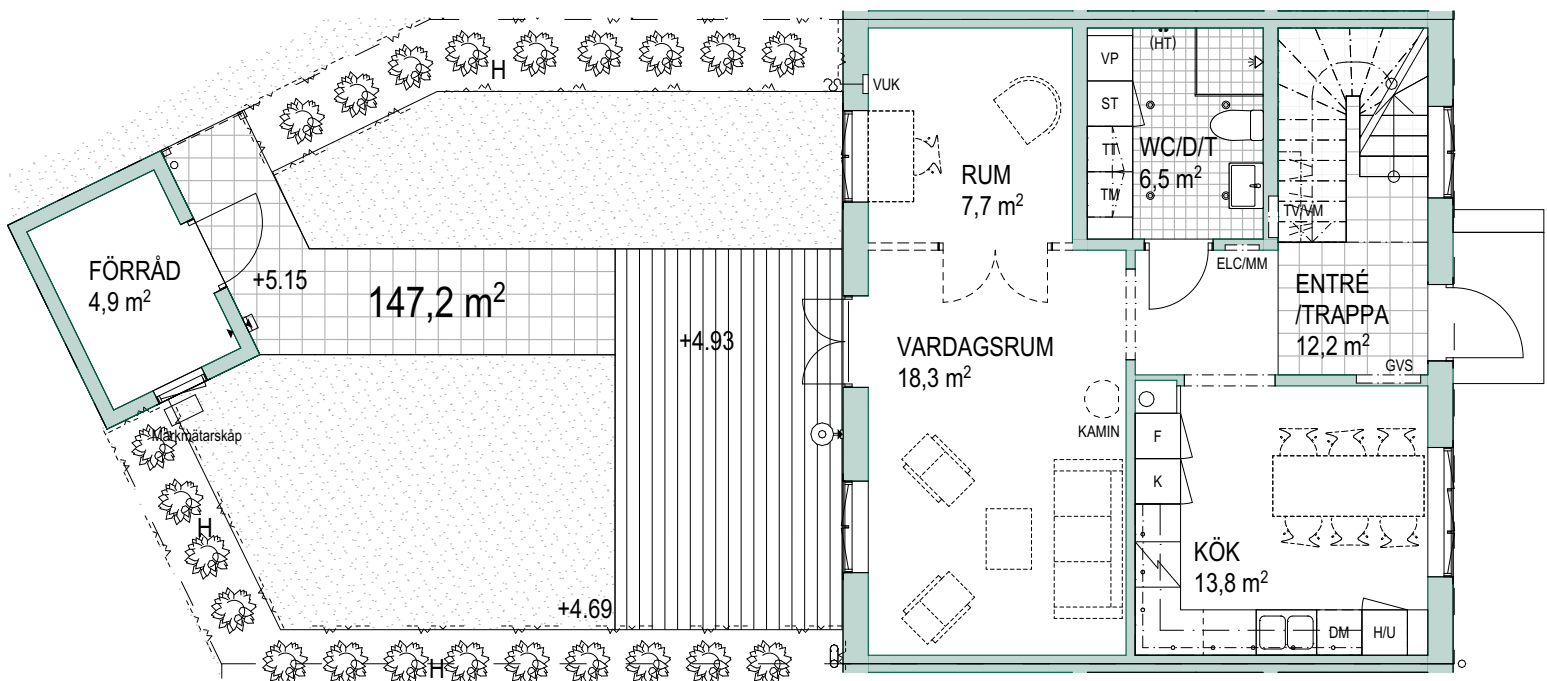

Vallmohagen

Innervägen 3B

Hus B

5-6 RoK 122 m²

0 1 2 3 4 5 m

SKALA 1:100

PLAN 1

FÖRKLARING:

G	GARDEROB	TM	TVÅTTMASKIN
ST	STÅDSKÅP	TT	TORKTUMLARE
H/U	HÖGSKÅP MED UGN	VP	VÄRMEPANNAN
K	KYLSKÅP	KLK	KLÄDKAMMARE
F	FRYSSKÅP	KAPHYLLA	KAPHYLLA
DM	DISKMASKIN	RADIATOR	RADIATOR
SPIS	SPIS	TV	TAPPVATTENFÖRDELARE
BETONGPLATTOR	BETONGPLATTOR	VM	VATTENMÄTARE
GRÄS	GRÄS	GVS	GOLVVÄRMEFÖRDELARE
TRÄDÄCK	TRÄDÄCK	ELC	ELCENTRAL
PLANTERING	PLANTERING	VUK	VATTENUTKASTARE
BÄNKBELYSNING	BÄNKBELYSNING	⊙	VÄGGARMATUR
INFÄLLD SPOTLIGHT	INFÄLLD SPOTLIGHT	HT	HANDDUKSTORK
ELUTTAG	ELUTTAG	(HT)	PLATS FÖR HANDDUKSTORK
H	HÄCKPLANTERING	⊙	PLATS FÖR LADDSTOLPE
INSP	INSPJEKTIONSLUCKA	+00.00	MARKHÖJD