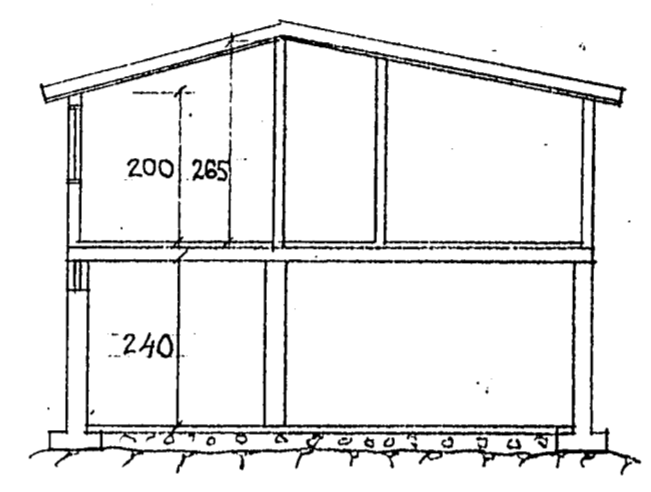

VÅNINGSPÅN

KÄLLARPLAN

SEKTION

MÖLNDALS BYGGNADSNÄMND
 byggnadslov godkänt
 den 03. JULI 1978 § 153
 i Bifr. stadsarkitekt protokoll
 och där i eventuellt angivna villkor

77 11 29
 1003/77

SITUATIONSPLAN GÅRDA 97⁹
 SKALA 1:2000

FASAD NÖRST

FASAD SÖDER

FASAD ÖSTER

FASAD VÄSTER

079503

OM- o. TILLBYGGN. av SOMMARSTUGA
 Å FAST. GÅRDA 97⁹
 LINDOME, MÖLNDAL
 ÄGARE: ALLAN KARLSSON

Göteborg 1977-11-17

MARABU
 FT 30