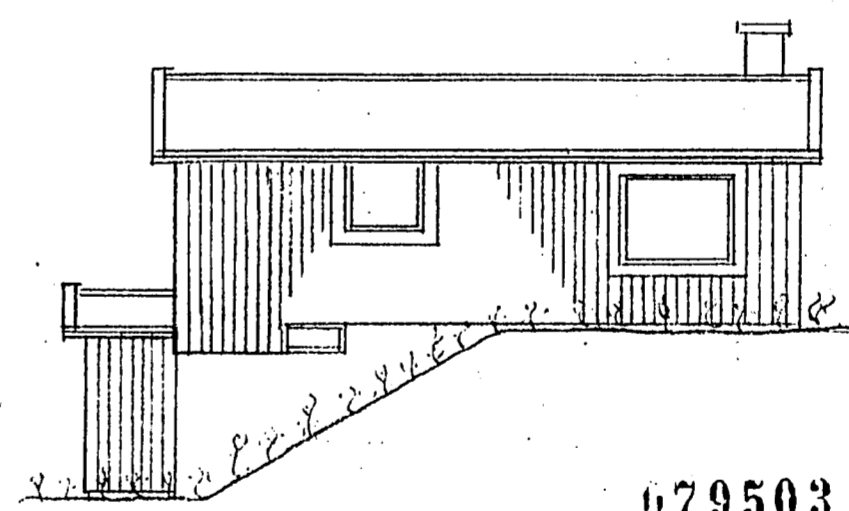

VÅNINGSPÅN

KÄLLARPLAN

SEKTION

MÖLNDALS BYGGNADSNÄMND
 byggnadslov godkänt
 den 03. JULI 1978 § 153
 i Bifr. stadsarkitekt protokoll
 och där i eventuellt angivna villkor

77 11 29
 1003/77

SITUATIONSPLAN GÅRDA 97⁹
 SKALA 1:2000

FASAD NÖRST

FASAD SÖDER

FASAD ÖSTER

FASAD VÄSTER

079503

OM- o. TILLBYGGN. av SOMMARSTUGA
 Å FAST. GÅRDA 97⁹
 LINDOME, MÖLNDAL
 ÄGARE: ALLAN KARLSSON

Göteborg 1977-11-17

MARABU
 FT 30