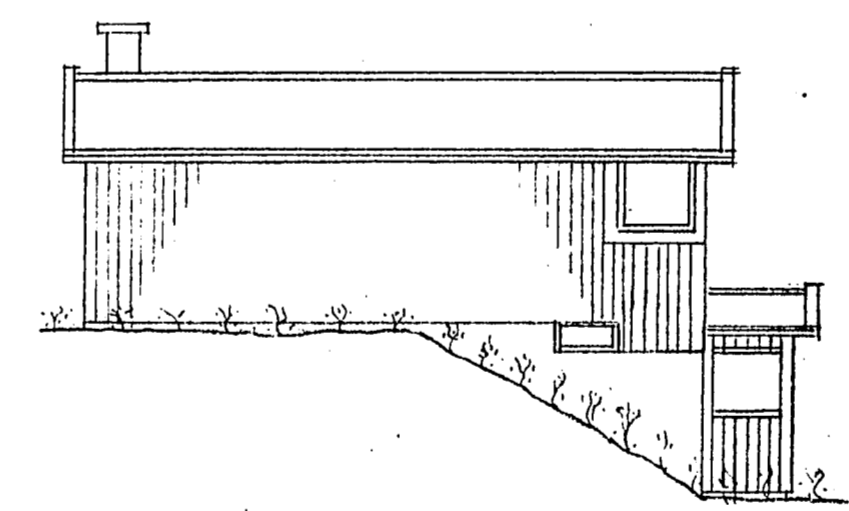

VÅNINGSPÅN

KÄLLARPLAN

SEKTION

MÖLNDALS BYGGNADSNÄMND
 byggnadslov godkänt
 den 03. JULI 1978 § 153
 i Bifr. stadsarkitekt protokoll
 och där i eventuellt angivna villkor

77 11 29
 1003/77

SITUATIONSPLAN GÅRDA 97⁹
 SKALA 1:2000

FASAD NÖRST

FASAD SÖDER

FASAD ÖSTER

FASAD VÄSTER

079503

OM- o. TILLBYGGN. av SOMMARSTUGA
 Å FAST. GÅRDA 97⁹
 LINDOME, MÖLNDAL
 ÄGARE: ALLAN KARLSSON

Göteborg 1977-11-17

MARABU
 FT 30