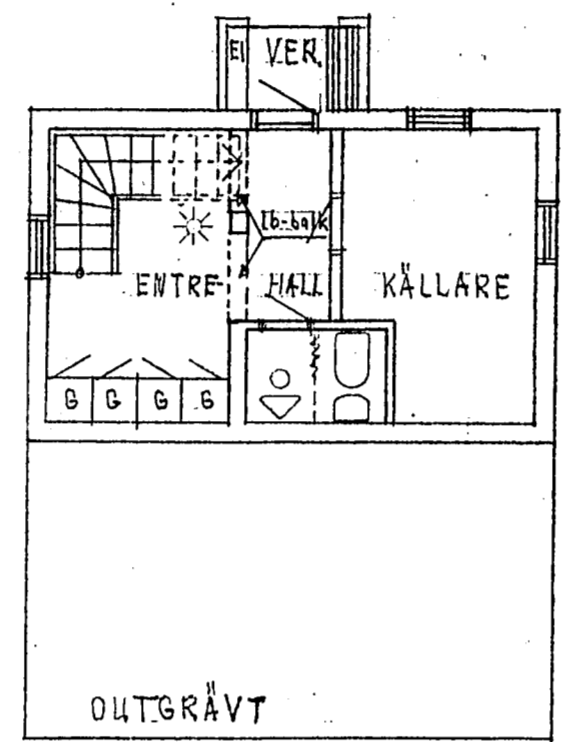

VÅNINGSPÅN

KÄLLARPLAN

SEKTION

MÖLNDALS BYGGNADSNÄMND
 byggnadslov godkänt
 den 03. JULI 1978 § 153
 i Bifr. stadsarkitekt protokoll
 och där i eventuellt angivna villkor

77 11 29
 1003/77

SITUATIONSPLAN GÅRDA 97⁹
 SKALA 1:2000

FASAD NÖRST

FASAD SÖDER

FASAD ÖSTER

FASAD VÄSTER

079503

OM- o. TILLBYGGN. av SOMMARSTUGA
 Å FAST. GÅRDA 97⁹
 LINDOME, MÖLNDAL
 ÄGARE: ALLAN KARLSSON

Göteborg 1977-11-17

MARABU
 FT 30