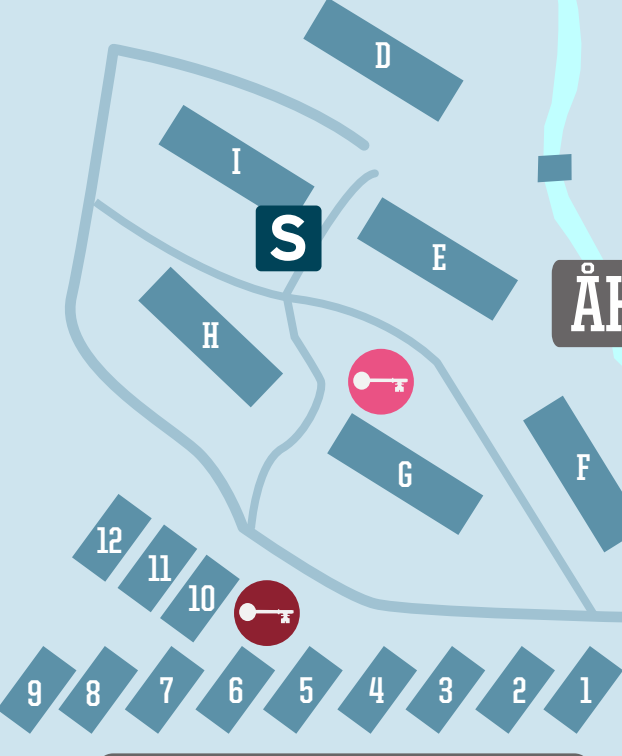

PANORAMA

KUNGSHÖJDEN

BACKGLÄNTAN

SKI APARTMENTS

PRINSHÖJDEN

HYLLAN

KUNGSLODGEN

SKI LODGEN

VERANDAN

TERRASSEN

TORGET

ÅHUSEN

KUNGSSTUGORNA

BJÖRNSTUGORNA

SKOGBROVÄGEN

SOLBACKEN

- | | | | |
|------------------------------|---------------|----------------|---------------------------|
| VERANDAN A-E & BJÖRNSTUGORNA | TORGET | RESTAURANG | KÖP & HÄMTA LIFTKORT |
| TERRASSEN 1-24 | ÅHUS A-C | PIZZERIA | HÄMTA LIFTKORT |
| HYLLAN A-E | SOLBACKEN | VÄRMESTUGA | PARKERING |
| KUNGSLODGEN | ÅHUS D-I | SKIDUTHYRNING | LADDNINGSTATION FÖR ELBIL |
| SKILODGEN | KUNGSSTUGORNA | SERVICESTATION | ÅTERTVINNINGSTATION |