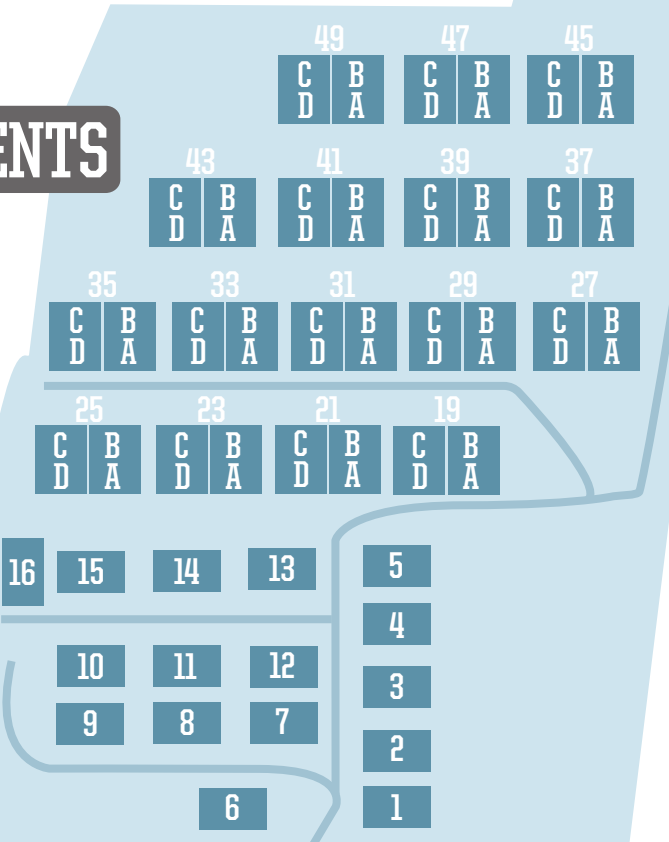

PANORAMA

KUNGSHÖJDEN

BACKGLÄNTAN

SKI APARTMENTS

PRINSHÖJDEN

HYLLAN

KUNGSLODGEN

SKI LODGEN

VERANDAN

TERRASSEN

TORGET

ÅHUSEN

KUNGSSTUGORNA

BJÖRNSTUGORNA

SKOGBROVÄGEN

SOLBACKEN

- | | | | |
|------------------------------|---------------|----------------|---------------------------|
| VERANDAN A-E & BJÖRNSTUGORNA | TORGET | RESTAURANG | KÖP & HÄMTA LIFTKORT |
| TERRASSEN 1-24 | ÅHUS A-C | PIZZERIA | HÄMTA LIFTKORT |
| HYLLAN A-E | SOLBACKEN | VÄRMESTUGA | PARKERING |
| KUNGSLODGEN | ÅHUS D-I | SKIDUTHYRNING | LADDNINGSTATION FÖR ELBIL |
| SKILODGEN | KUNGSSTUGORNA | SERVICESTATION | ÅTERTVINNINGSTATION |