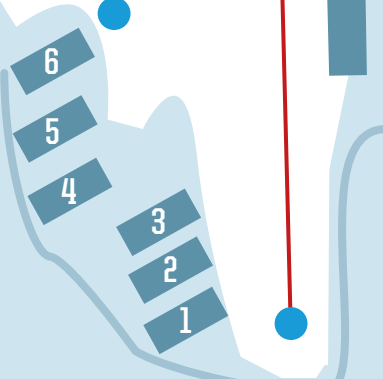

VERANDAN

TERRASSEN

TORGET

ÅHUSEN

KUNGSSTUGORNA

BJÖRNSTUGORNA

SKOGBROVÄGEN

SOLBACKEN

- | | | | |
|------------------------------|---------------|----------------|---------------------------|
| VERANDAN A-E & BJÖRNSTUGORNA | TORGET | RESTAURANG | KÖP & HÄMTA LIFTKORT |
| TERRASSEN 1-24 | ÅHUS A-C | PIZZERIA | HÄMTA LIFTKORT |
| HYLLAN A-E | SOLBACKEN | VÄRMESTUGA | PARKERING |
| KUNGSLODGEN | ÅHUS D-I | SKIDUTHYRNING | LADDNINGSTATION FÖR ELBIL |
| SKILODGEN | KUNGSSTUGORNA | SERVICESTATION | ÅTERTVINNINGSTATION |