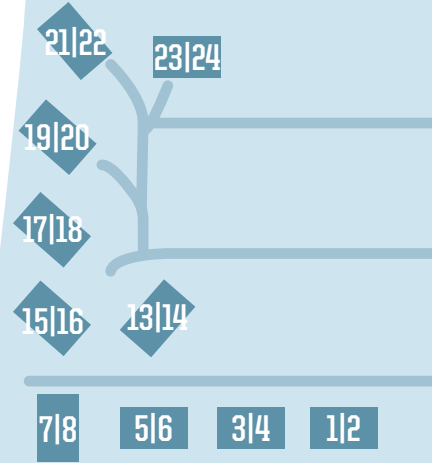

PANORAMA

KUNGSHÖJDEN

BACKGLÄNTAN

SKI APARTMENTS

PRINSHÖJDEN

HYLLAN

KUNGSLODGEN

SKI LODGEN

VERANDAN

TERRASSEN

TORGET

ÅHUSEN

KUNGSSTUGORNA

BJÖRNSTUGORNA

SKOGBROVÄGEN

SOLBACKEN