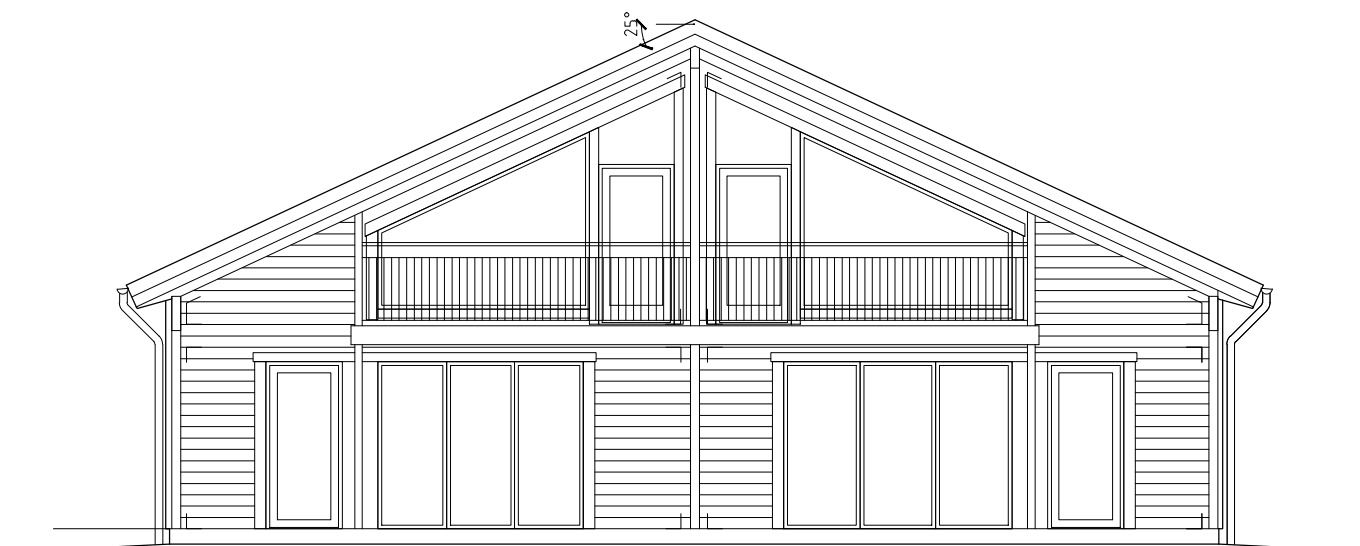

FASAD MOT NORDVÄST

FASAD MOT SYDOST

FASAD MOT NORDÖST

FASAD MOT SYDVÄST

FÖRKLARINGAR

MÅTT ANGES I MILLIMETER.  
 PLUSHÖJDER I METER.  
 MÅTTSÄTTNING PÅ RITNING GÄLLER ALLTID FÖRE  
 ILLUSTRATION.

FASAD: TRÄPANEL SOM YTBEHANDLAS I DOV  
 KULÖR; FALURÖD, TJÄRBRUN, SVARTBRUN EL  
 LIKNANDE

TAKTÄCKNING I MÖRK KULÖR

AREASAMMANSTÄLLNING

SE PLAN

FK 2023-02-14

BET	ANT	ÄNDRINGEN AVSER	SIGN	DATUM
<b>RELATIONSHANDLING</b>				
KUNGSBERG 3:57 SANDVIKENS K:N				
Your Builders AB				
UPPDRAG NR 1828-03	RITAD AV JH	HANDLÄGGARE		
DATUM 2023-XX-XX	ANSVARIG JH			
NYBYGGNAD AV FRITIDSHUS FASADER				
SKALA 1:100 (A3)	NUMMER A-03	BET —		

SKALA 1:100