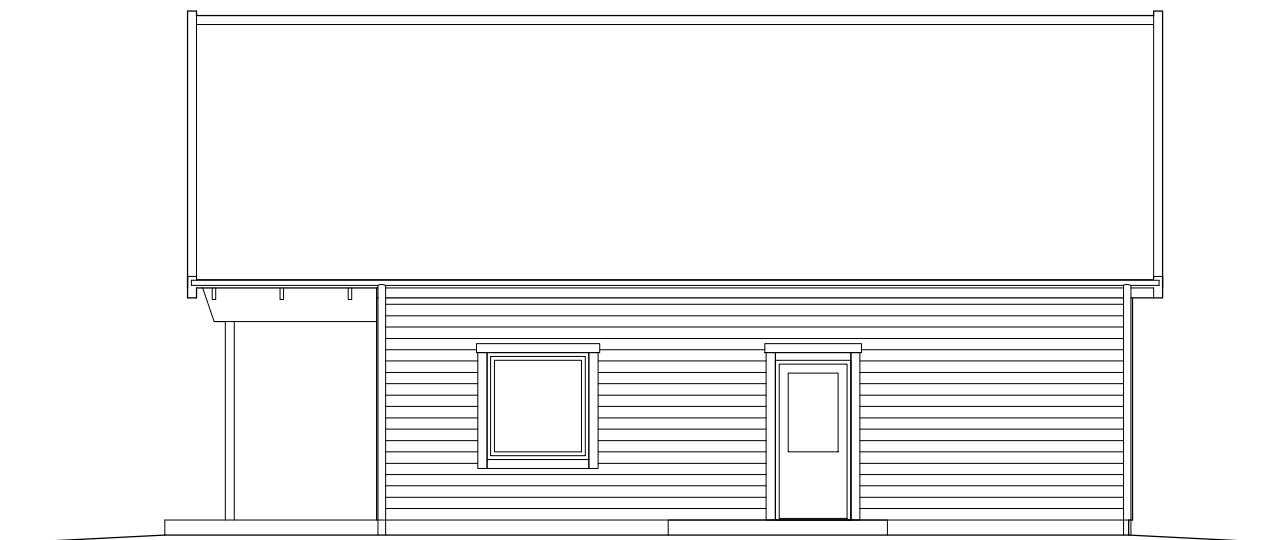

FASAD MOT NORDVÄST

FASAD MOT SYDOST

FASAD MOT NORDÖST

FASAD MOT SYDVÄST

FÖRKLARINGAR

MÅTT ANGES I MILLIMETER.  
 PLUSHÖJDER I METER.  
 MÅTTSÄTTNING PÅ RITNING GÄLLER ALLTID FÖRE  
 ILLUSTRATION.

FASAD: TRÄPANEL SOM YTBEHANDLAS I DOV  
 KULÖR; FALURÖD, TJÄRBRUN, SVARTBRUN EL  
 LIKNANDE

TAKTÄCKNING I MÖRK KULÖR

AREASAMMANSTÄLLNING

SE PLAN

FK 2023-02-14

BET	ANT	ÄNDRINGEN AVSER	SIGN	DATUM
<b>RELATIONSHANDLING</b>				
KUNGSBERG 3:57 SANDVIKENS K:N				
Your Builders AB				
UPPDRAG NR 1828-03	RITAD AV JH	HANDLÄGGARE		
DATUM 2023-XX-XX	ANSVARIG JH			
NYBYGGNAD AV FRITIDSHUS FASADER				
SKALA 1:100 (A3)	NUMMER A-03	BET —		

SKALA 1:100