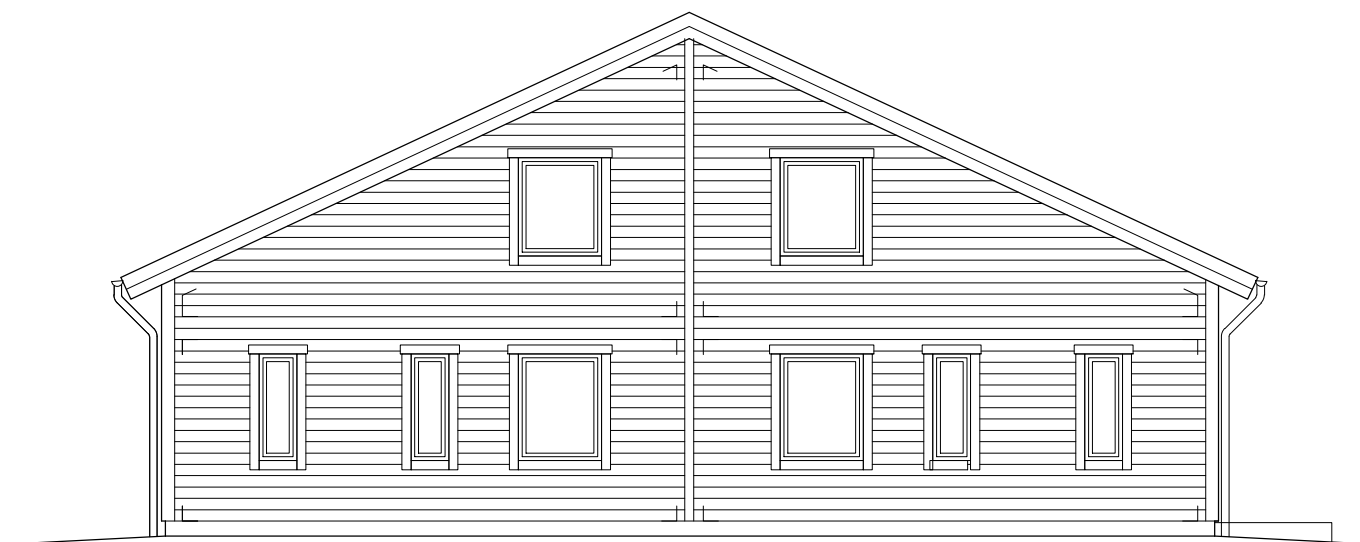

FASAD MOT NORDVÄST

FASAD MOT SYDOST

FASAD MOT NORDÖST

FASAD MOT SYDVÄST

FÖRKLARINGAR

MÅTT ANGES I MILLIMETER.  
 PLUSHÖJDER I METER.  
 MÅTTSÄTTNING PÅ RITNING GÄLLER ALLTID FÖRE  
 ILLUSTRATION.

FASAD: TRÄPANEL SOM YTBEHANDLAS I DOV  
 KULÖR; FALURÖD, TJÄRBRUN, SVARTBRUN EL  
 LIKNANDE

TAKTÄCKNING I MÖRK KULÖR

AREASAMMANSTÄLLNING

SE PLAN

FK 2023-02-14

BET	ANT	ÄNDRINGEN AVSER	SIGN	DATUM
<b>RELATIONSHANDLING</b>				
KUNGSBERG 3:57 SANDVIKENS K:N				
Your Builders AB				
UPPDRAG NR 1828-03	RITAD AV JH	HANDLÄGGARE		
DATUM 2023-XX-XX	ANSVARIG JH			
NYBYGGNAD AV FRITIDSHUS FASADER				
SKALA 1:100 (A3)	NUMMER A-03	BET —		

SKALA 1:100