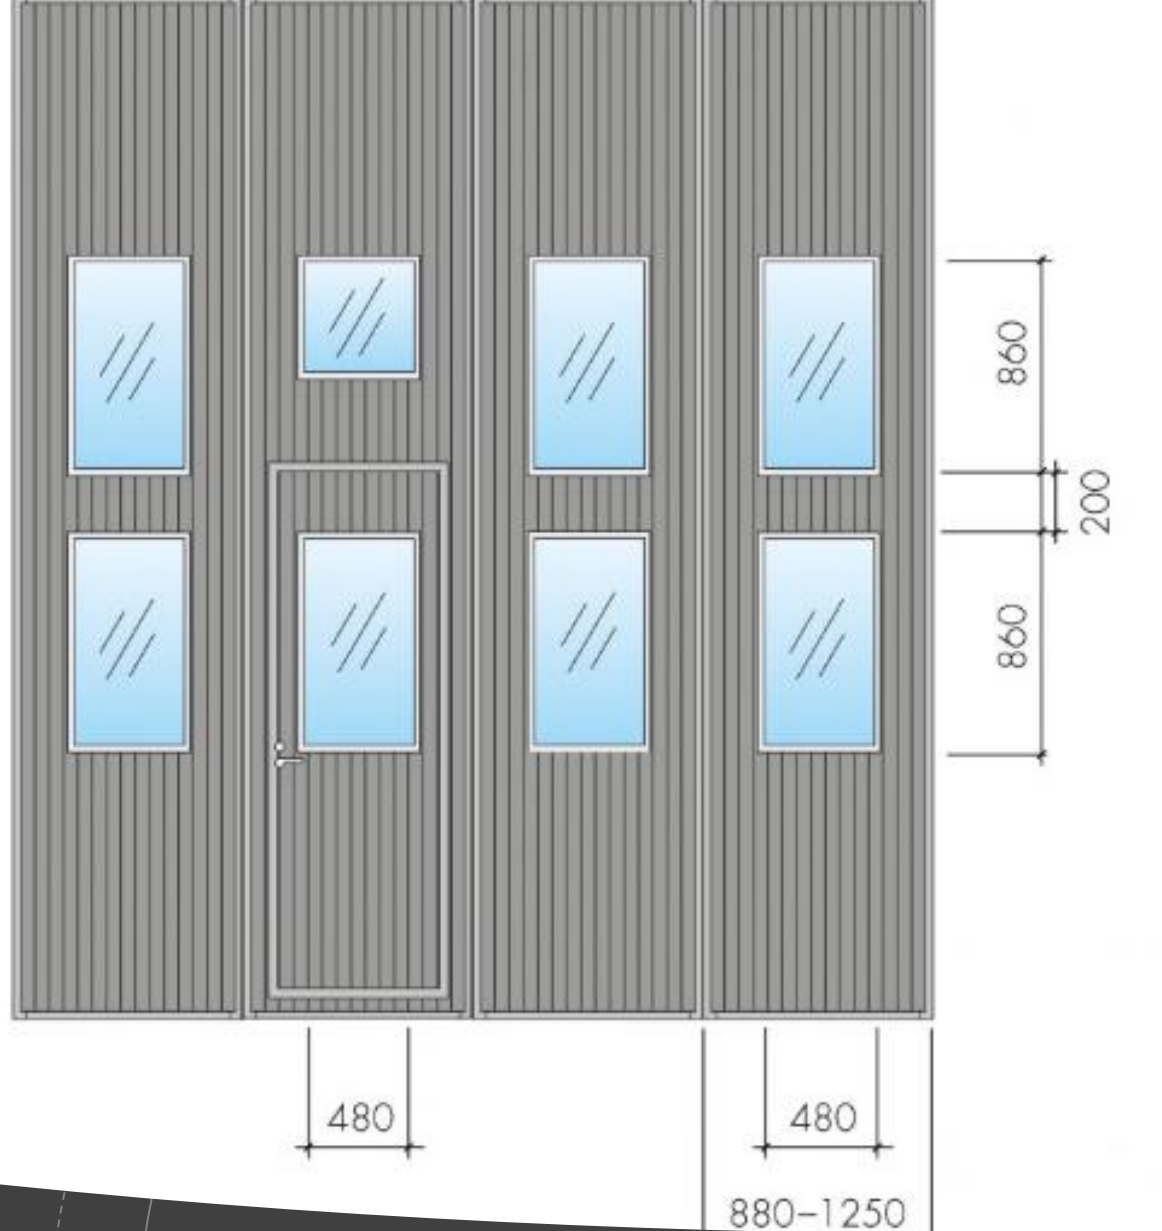

Tillval Extra fönsterrad

Pridos Ecolid vikport kan försees med en extra rad tvåglas isolerfönster. Detta paket passar bra för att få ett dubbel ljusinsläpp. Standard brösthöjd = 1070 mm.

Pris: 16 500 kr exkl. moms

M2 Sverige AB
Boulevarden 22
183 74 Täby