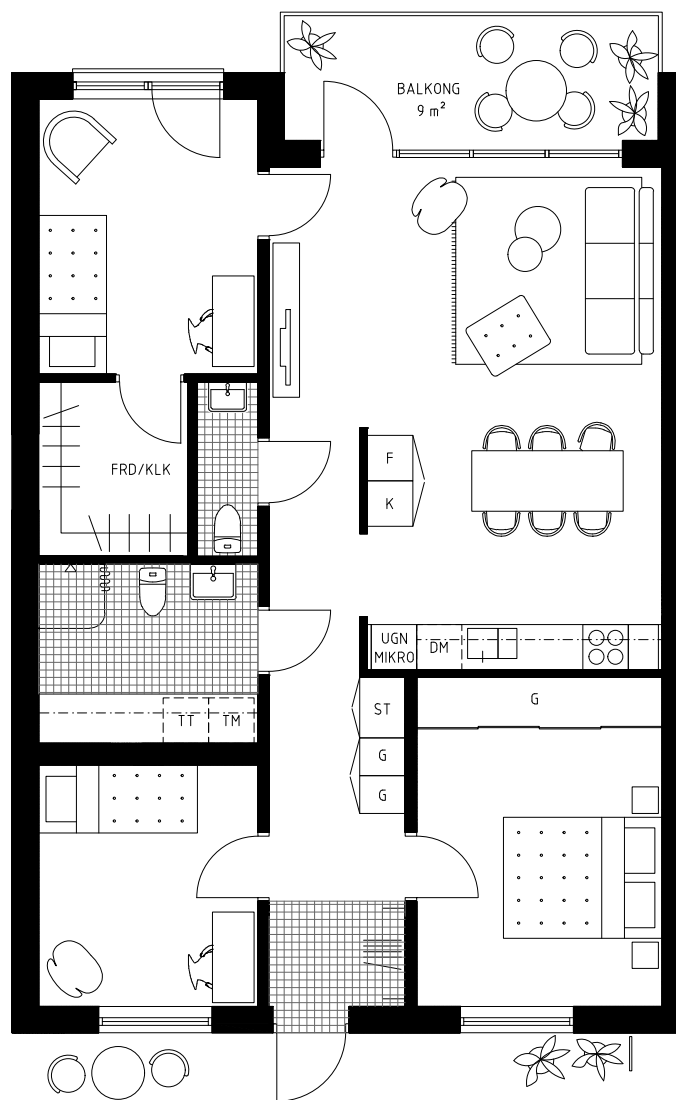

LÄGENHET 1203 94 kvm