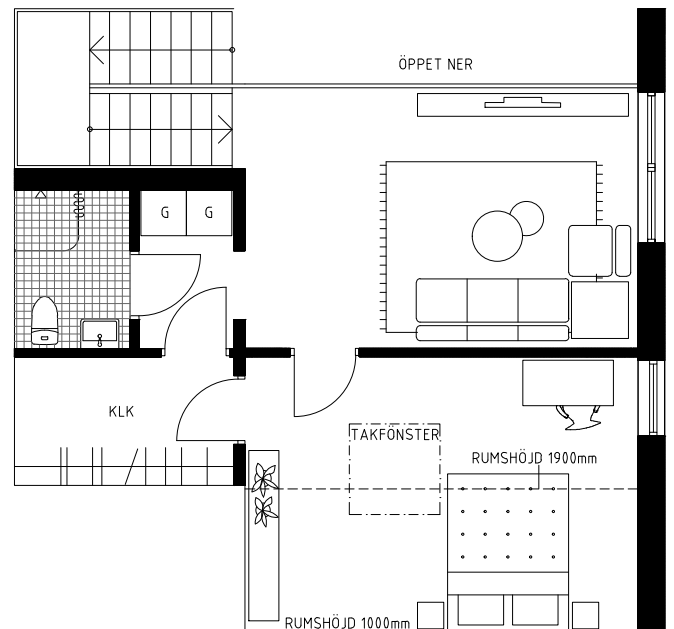

## FÖRKLARINGAR

Tvättmaskin	Garderob	Bjälklag etage
Torktumlare	Städskåp	Hatthylla
Diskmaskin	Häll	
Kylskåp	Ugn och mikro i högskåp	
Frys	Överskåp	

Skala 1:100 0 5 m

LÄGENHET 1304 94 kvm + ETAGE 50 kvm

PLAN 4

ETAGE