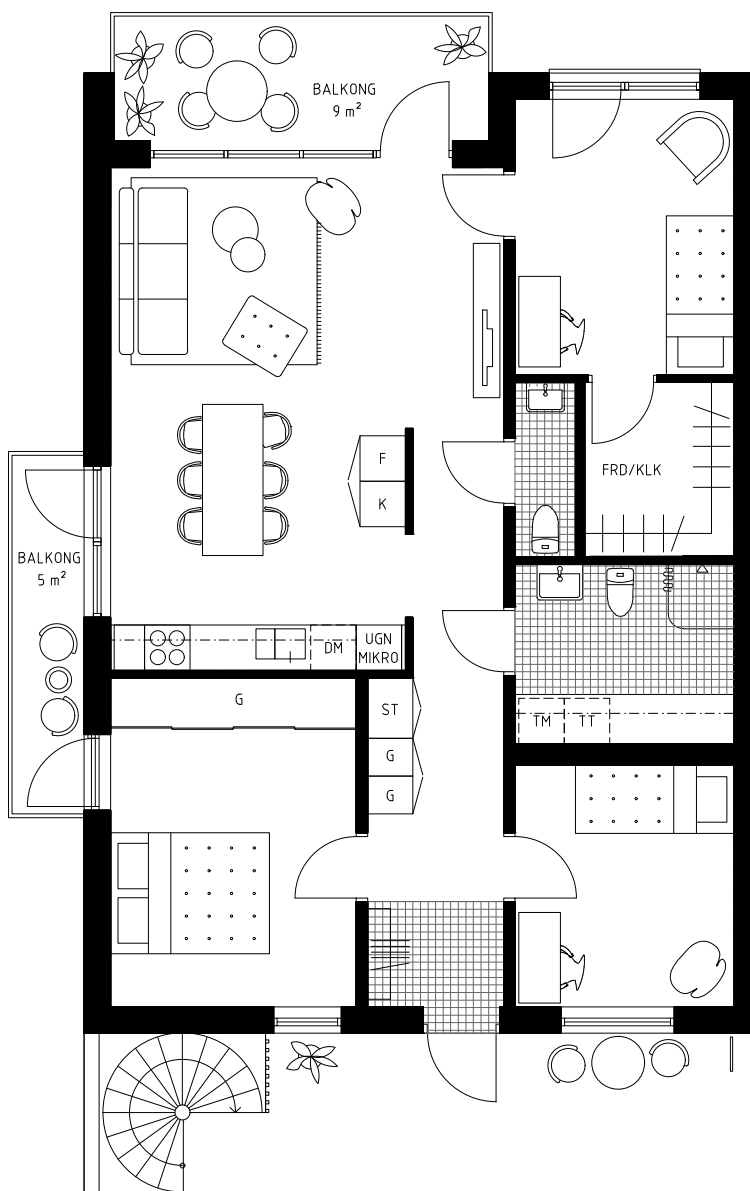

LÄGENHET 1105 94 kvm