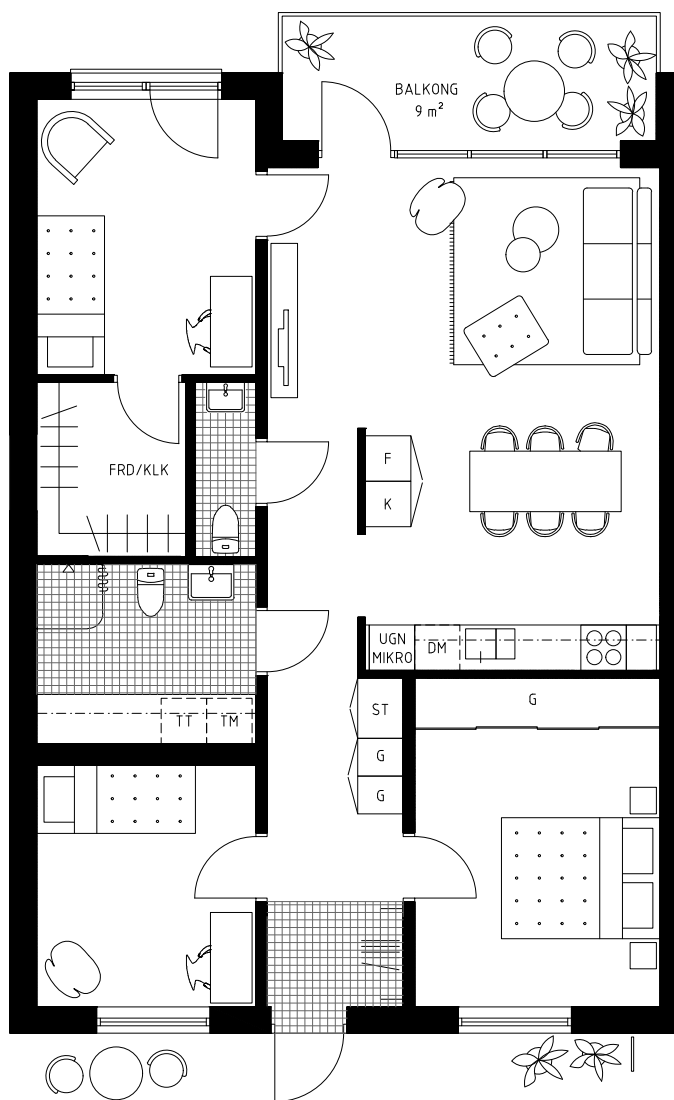

## FÖRKLARINGAR

TM	Tvättmaskin	G	Garderob	Hatthylla
TT	Torktumlare	ST	Städsåp	
DM	Diskmaskin	Häll		
K	Kylskåp	UGN MIKRO	Ugn och mikro i högskåp	
F	Frys	Överskåp		

Skala 1:100 0 5 m

LÄGENHET 1007 94 kvm

## FÖRKLARINGAR

TM	Tvättmaskin	G	Garderob	Hatthylla
TT	Torktumlare	ST	Städsåp	
DM	Diskmaskin	Häll		
K	Kylskåp	UGN MIKRO	Ugn och mikro i högskåp	
F	Frys	Överskåp		

Skala 1:100 0 5 m

LÄGENHET 1101 94 kvm

## FÖRKLARINGAR

TM	Tvättmaskin	G	Garderob	Hatthylla
TT	Torktumlare	ST	Städsåp	
DM	Diskmaskin	Häll		
K	Kylskåp	UGN MIKRO	Ugn och mikro i högskåp	
F	Frys	Överskåp		

Skala 1:100 0 5 m

LÄGENHET 1102 94 kvm