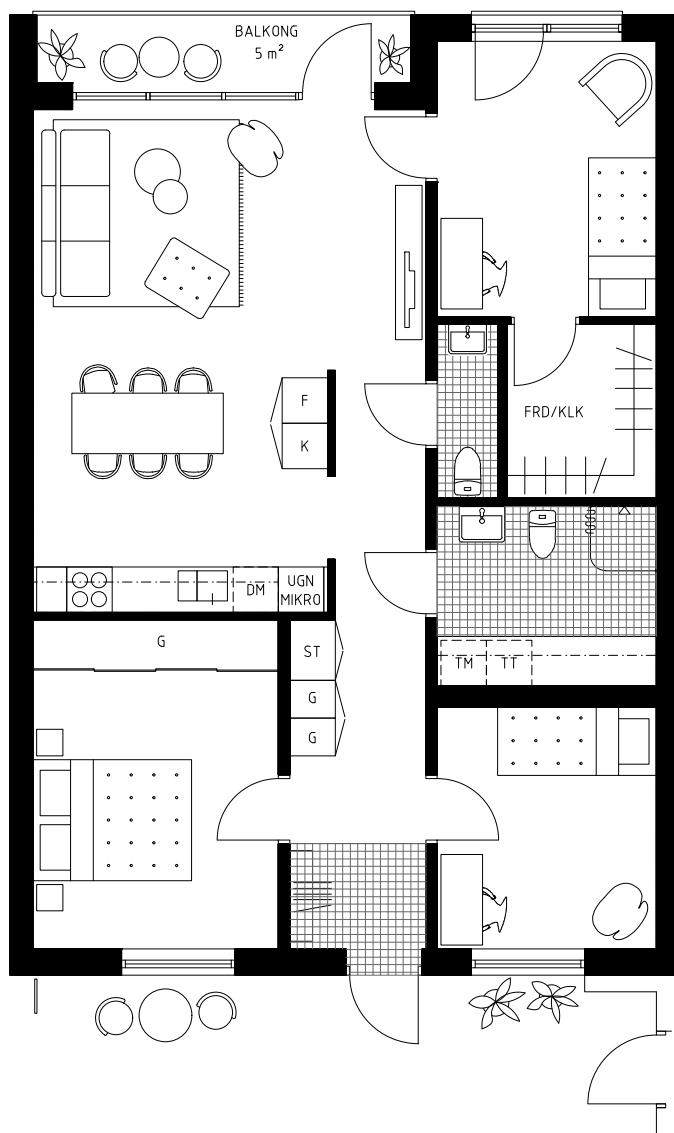

## FÖRKLARINGAR

TM	Tvättmaskin	G	Garderob	Hatthylla
TT	Torktumlare	ST	Städsåp	
DM	Diskmaskin	Häll		
K	Kylskåp	UGN MIKRO	Ugn och mikro i högskåp	
F	Frys	Överskåp		

Skala 1:100 0 5 m

LÄGENHET 1006 94 kvm

## FÖRKLARINGAR

TM	Tvättmaskin	G	Garderob	Hatthylla
TT	Torktumlare	ST	Städsåp	
DM	Diskmaskin	Häll		
K	Kylskåp	UGN MIKRO	Ugn och mikro i högskåp	
F	Frys	Överskåp		

Skala 1:100 0 5 m

LÄGENHET 1007 94 kvm