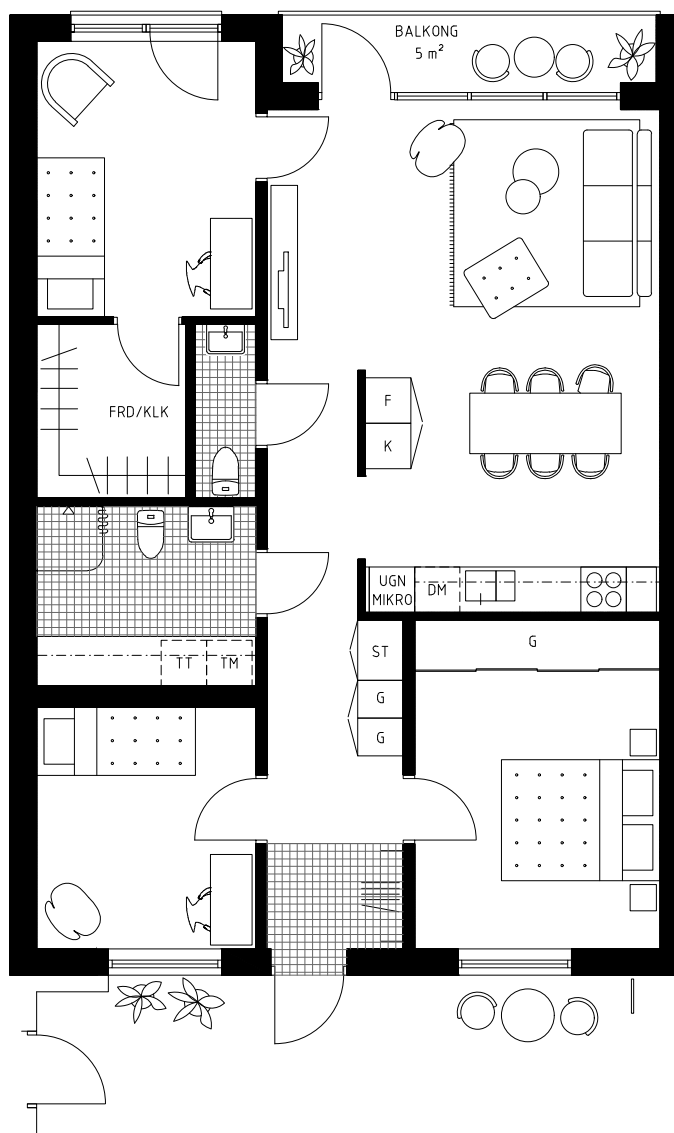

## FÖRKLARINGAR

	Tvättmaskin		Garderob		Hatthylla
	Torktumlare		Städsåp		
	Diskmaskin		Häll		
	Kylskåp		Ugn och mikro i högskåp		
	Frys		Överskåp		

Skala 1:100 0 5 m

LÄGENHET 1002 94 kvm