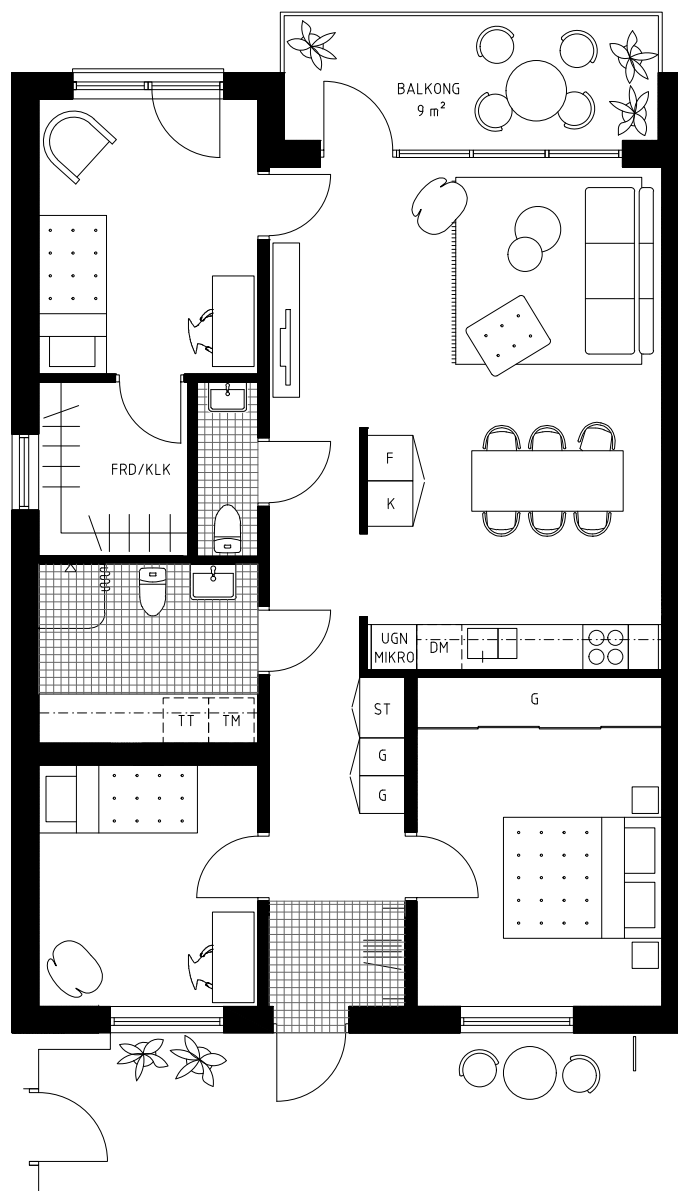

LÄGENHET 1201 94 kvm