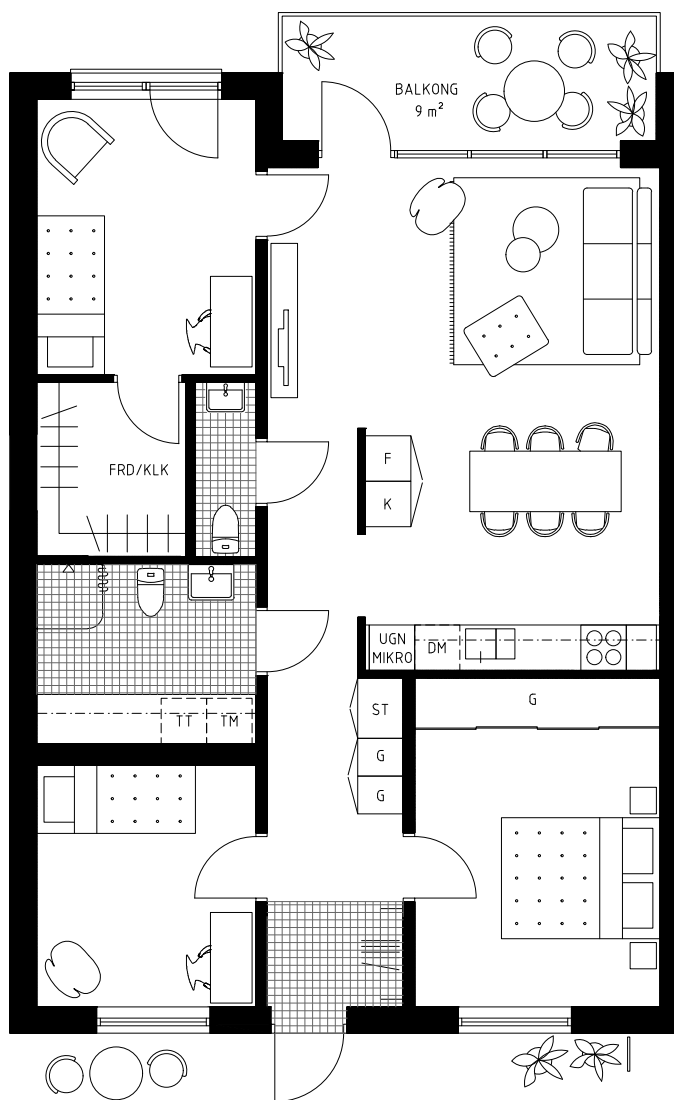

## FÖRKLARINGAR

TM	Tvättmaskin	G	Garderob	Hatthylla
TT	Torktumlare	ST	Städsåp	
DM	Diskmaskin	Häll		
K	Kylskåp	UGN MIKRO	Ugn och mikro i högskåp	
F	Frys	Överskåp		

Skala 1:100 0 5 m

LÄGENHET 1101 94 kvm

## FÖRKLARINGAR

TM	Tvättmaskin	G	Garderob	Hatthylla
TT	Torktumlare	ST	Städsåp	
DM	Diskmaskin	Häll		
K	Kylskåp	UGN MIKRO	Ugn och mikro i högskåp	
F	Frys	Överskåp		

Skala 1:100 0 5 m

LÄGENHET 1102 94 kvm

## FÖRKLARINGAR

TM	Tvättmaskin	G	Garderob	Hatthylla
TT	Torktumlare	ST	Städsåp	
DM	Diskmaskin	Häll		
K	Kylskåp	UGN MIKRO	Ugn och mikro i högskåp	
F	Frys	Överskåp		

Skala 1:100 0 5 m

LÄGENHET 1103 94 kvm