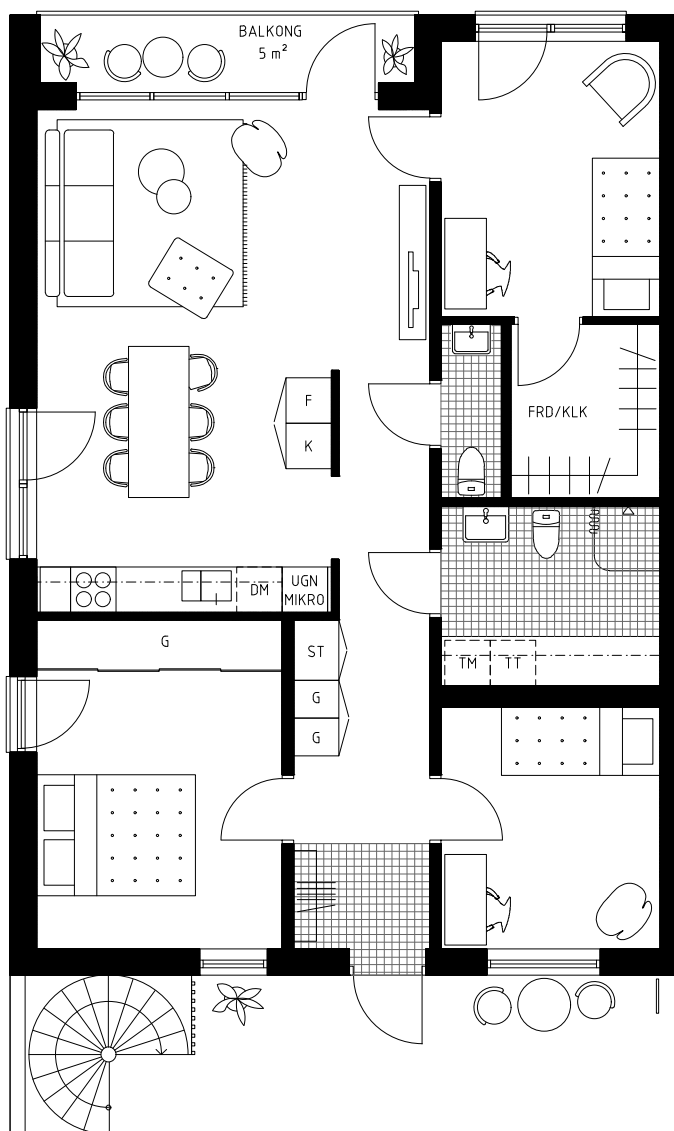

## FÖRKLARINGAR

TM	Tvättmaskin	G	Garderob	Hatthylla
TT	Torktumlare	ST	Städsåp	
DM	Diskmaskin	Häll		
K	Kylskåp	UGN MIKRO	Ugn och mikro i högskåp	
F	Frys	Överskåp		

Skala 1:100 0 5 m

LÄGENHET 1003 94 kvm

## FÖRKLARINGAR

TM	Tvättmaskin	G	Garderob	Hatthylla
TT	Torktumlare	ST	Städsåp	
DM	Diskmaskin	Häll		
K	Kylskåp	UGN MIKRO	Ugn och mikro i högskåp	
F	Frys	Överskåp		

Skala 1:100 0 5 m

LÄGENHET 1004 94 kvm

## FÖRKLARINGAR

TM	Tvättmaskin	G	Garderob	Hatthylla
TT	Torktumlare	ST	Städsåp	
DM	Diskmaskin	Häll		
K	Kylskåp	UGN MIKRO	Ugn och mikro i högskåp	
F	Frys	Överskåp		

Skala 1:100 0 5 m

LÄGENHET 1005 94 kvm