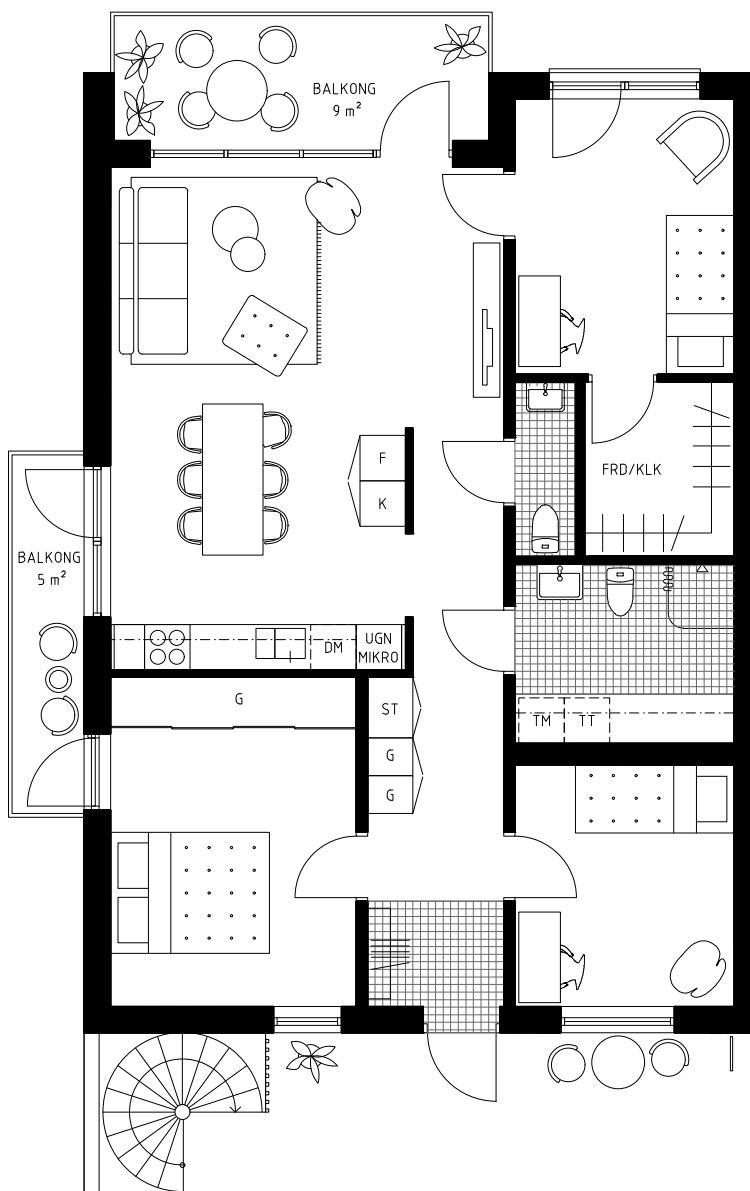

LÄGENHET 1205 94 kvm