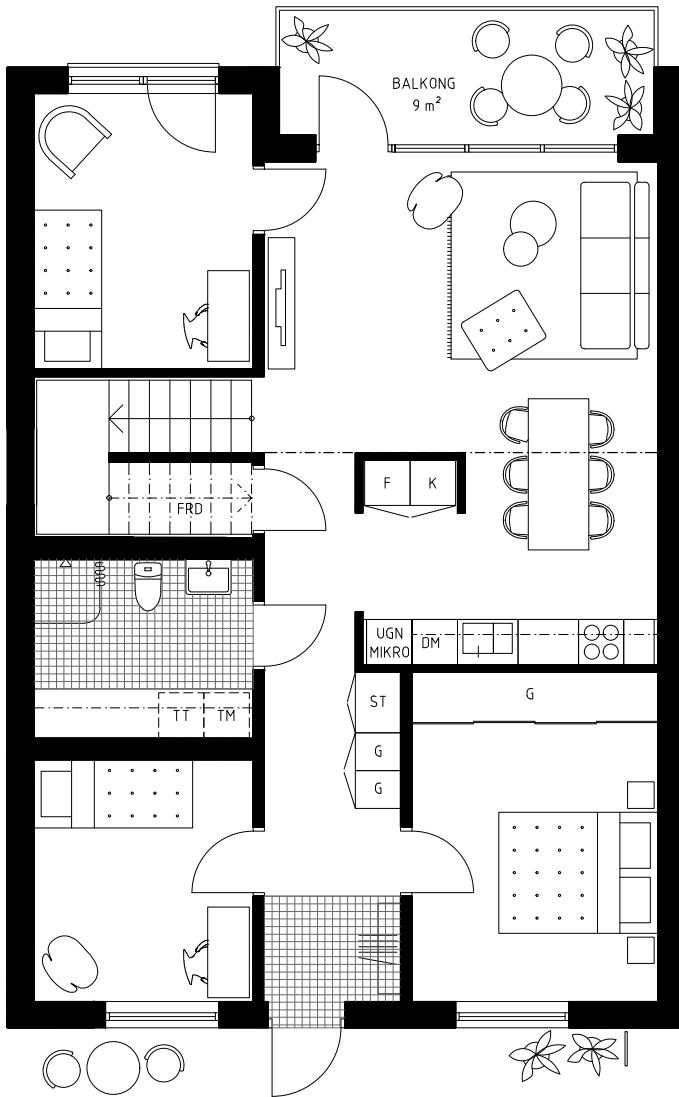

## FÖRKLARINGAR

TM	Tvättmaskin	G	Garderob	Bjälklag etage
TT	Torktumlare	ST	Städsåp	Hatthylla
DM	Diskmaskin	Häll		
K	Kylskåp	UGN MIKRO	Ugn och mikro i högskåp	
F	Frys	Överskåp		

Skala 1:100 0 5 m

LÄGENHET 1303 94 kvm + ETAGE 30 kvm