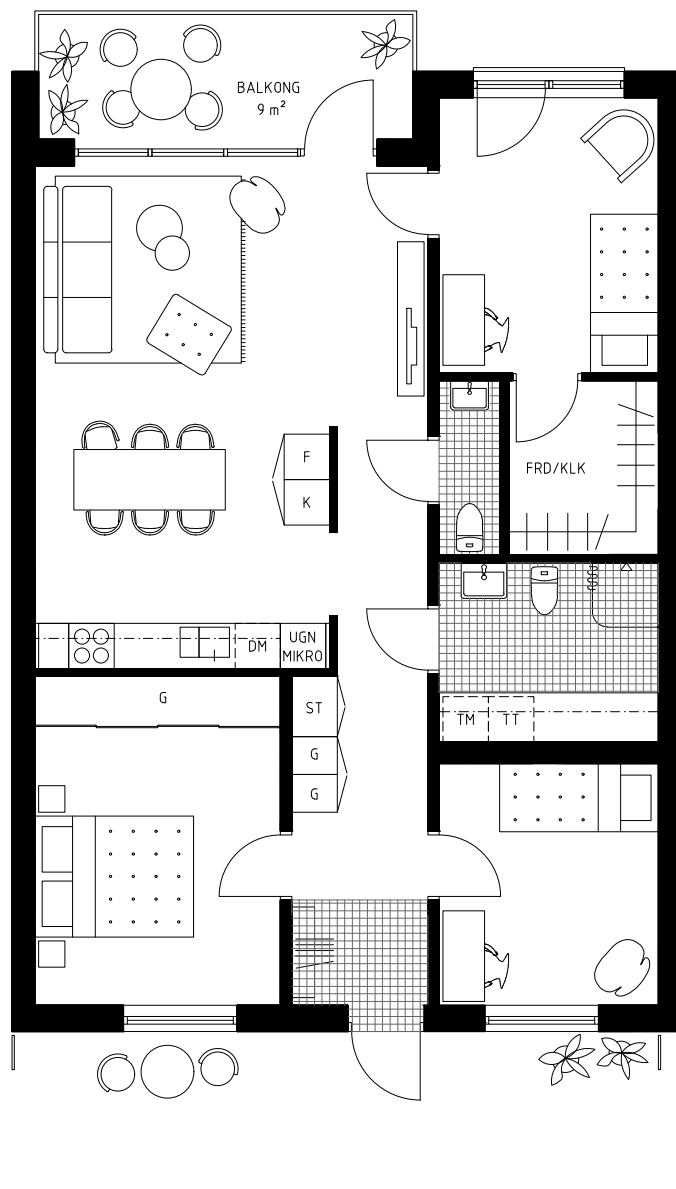

LÄGENHET 1206 94 kvm