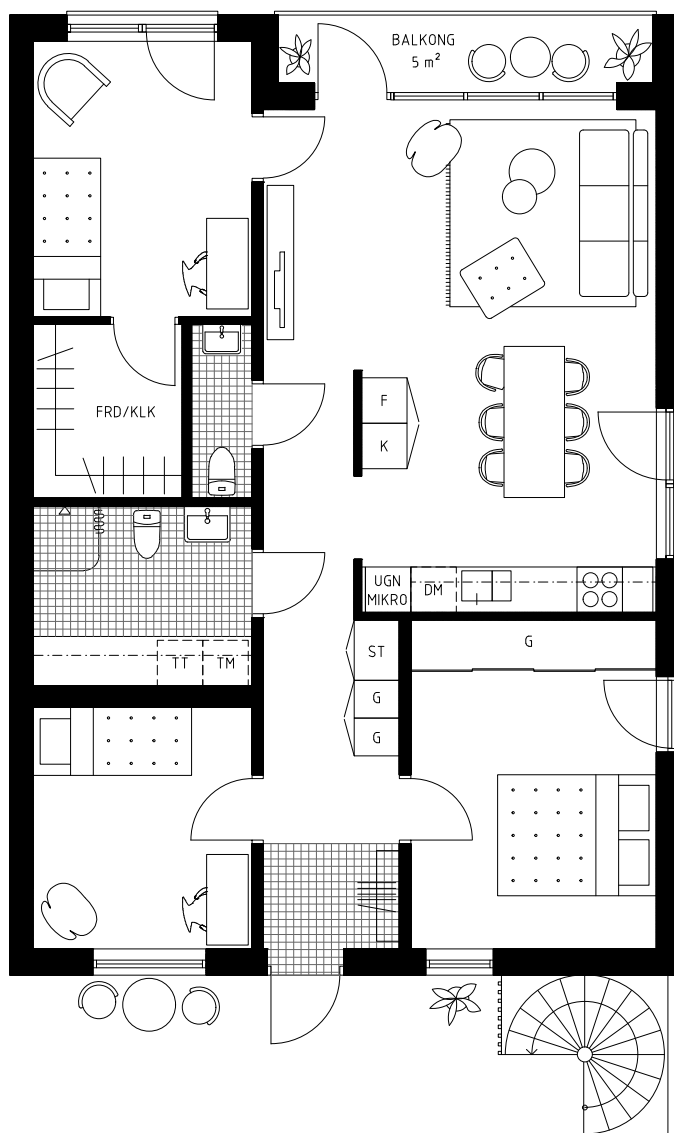

## FÖRKLARINGAR

	Tvättmaskin		Garderob		Hatthylla
	Torktumlare		Städsåp		
	Diskmaskin		Häll		
	Kylskåp		Ugn och mikro i högskåp		
	Frys		Överskåp		

Skala 1:100 0 5 m

LÄGENHET 1002 94 kvm

## FÖRKLARINGAR

TM	Tvättmaskin	G	Garderob	Hatthylla
TT	Torktumlare	ST	Städsåp	
DM	Diskmaskin	Häll		
K	Kylskåp	UGN MIKRO	Ugn och mikro i högskåp	
F	Frys	Överskåp		

Skala 1:100 0 5 m

LÄGENHET 1003 94 kvm

## FÖRKLARINGAR

TM	Tvättmaskin	G	Garderob	Hatthylla
TT	Torktumlare	ST	Städsåp	
DM	Diskmaskin	Häll		
K	Kylskåp	UGN MIKRO	Ugn och mikro i högskåp	
F	Frys	Överskåp		

Skala 1:100 0 5 m

LÄGENHET 1004 94 kvm