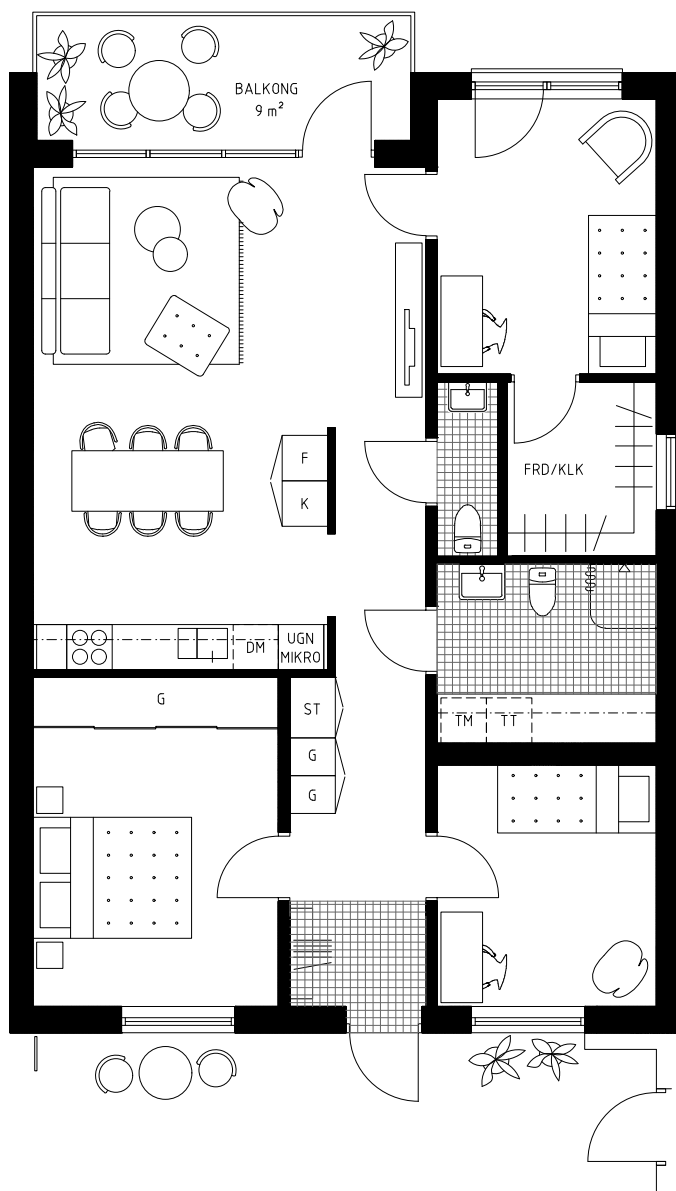

LÄGENHET 1107 94 kvm