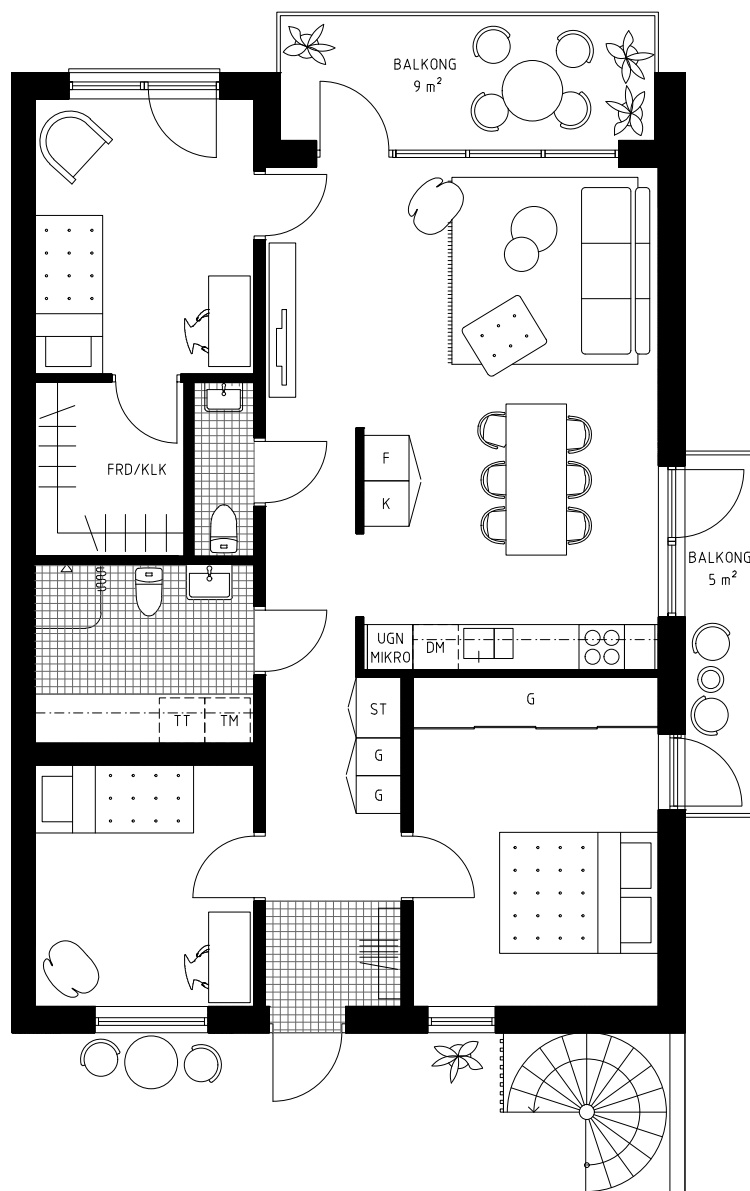

LÄGENHET 1204 94 kvm