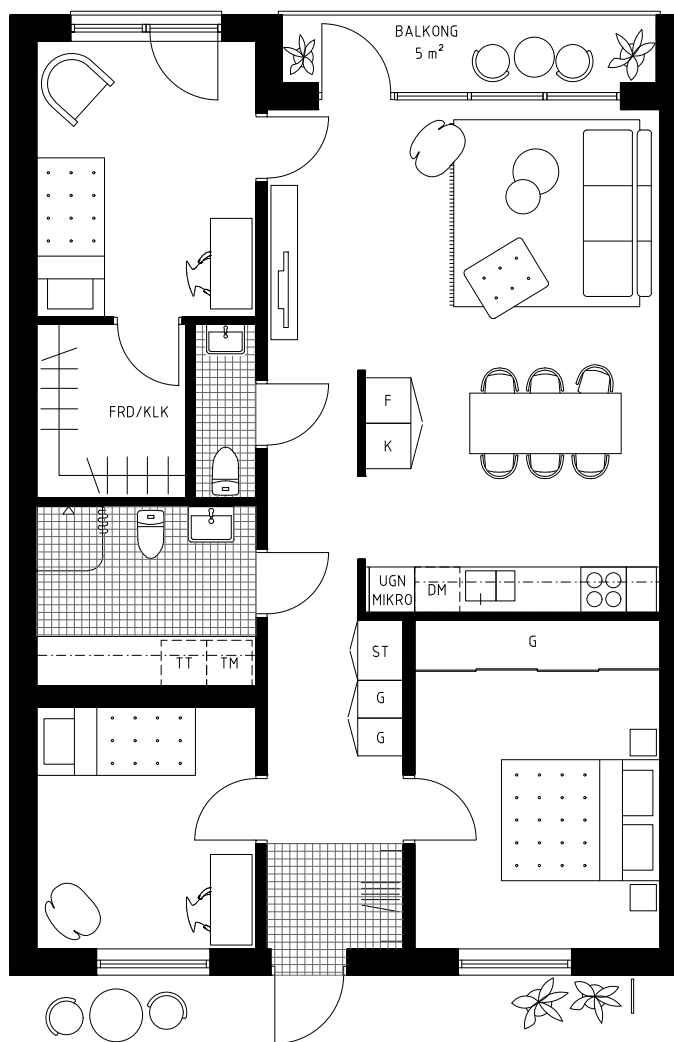

## FÖRKLARINGAR

	Tvättmaskin		Garderob		Hatthylla
	Torktumlare		Städsåp		
	Diskmaskin		Häll		
	Kylskåp		Ugn och mikro i högskåp		
	Frys		Överskåp		

Skala 1:100 0 5 m

LÄGENHET 1002 94 kvm