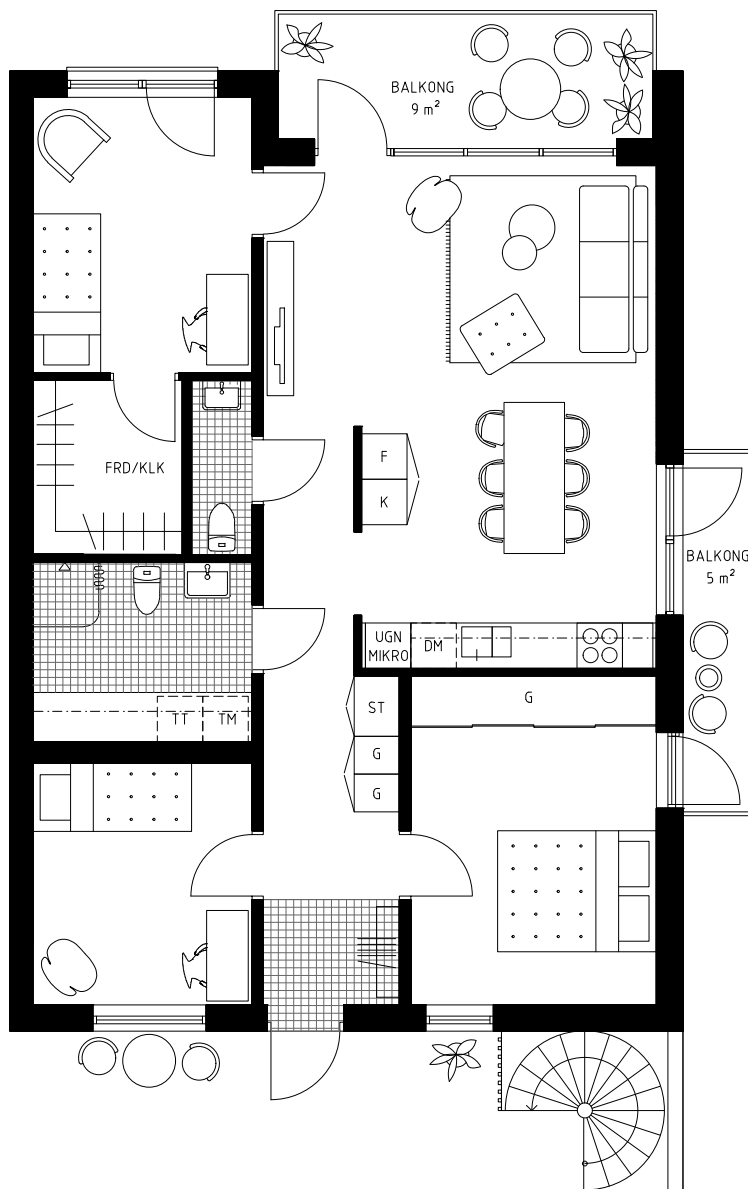

LÄGENHET 1104 94 kvm