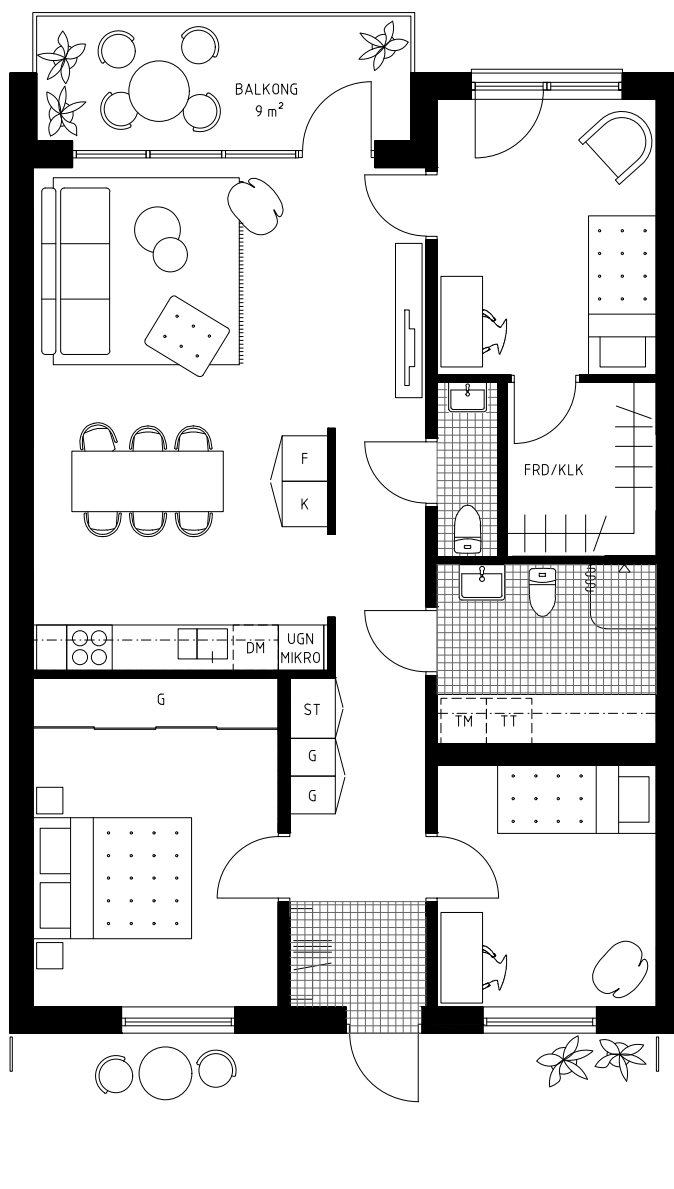

## FÖRKLARINGAR

TM	Tvättmaskin	G	Garderob	Hatthylla
TT	Torktumlare	ST	Städsåp	
DM	Diskmaskin	Häll		
K	Kylskåp	UGN MIKRO	Ugn och mikro i högskåp	
F	Frys	Överskåp		

Skala 1:100 0 5 m

LÄGENHET 1105 94 kvm

## FÖRKLARINGAR

	Tvättmaskin		Garderob		Hatthylla
	Torktumlare		Städsåp		
	Diskmaskin		Häll		
	Kylskåp		Ugn och mikro i högskåp		
	Frys		Överskåp		

Skala 1:100 0 5 m

LÄGENHET 1106 94 kvm