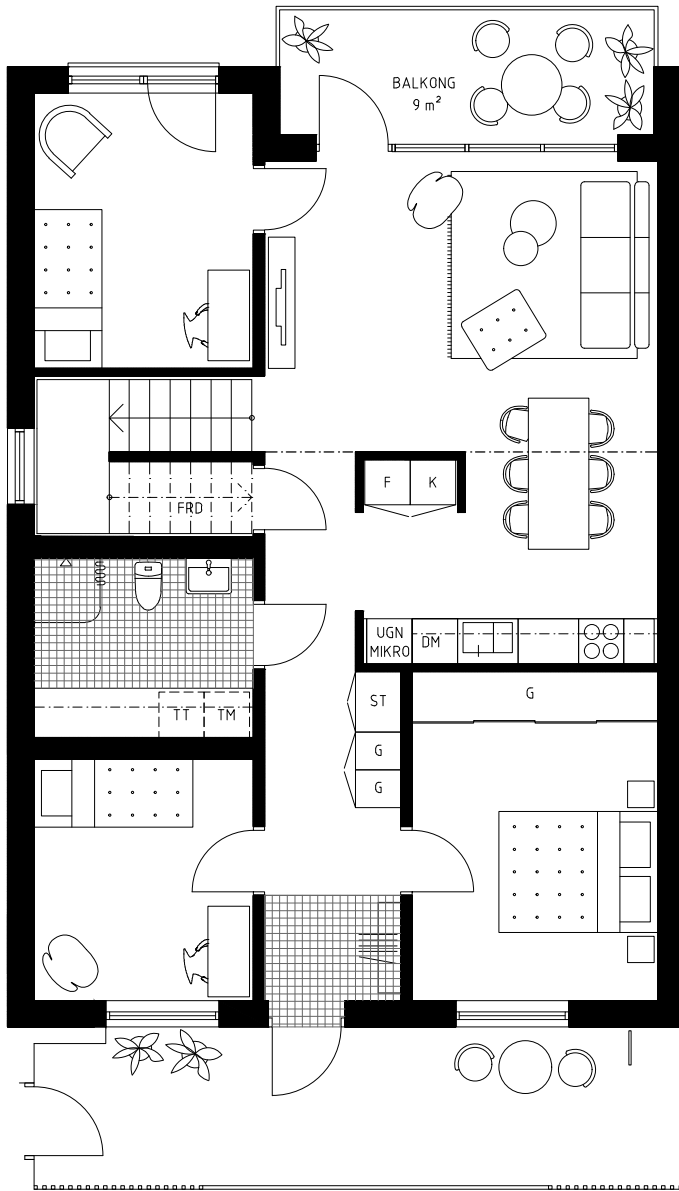

LÄGENHET 1301 94 kvm + ETAGE 30 kvm

PLAN 4