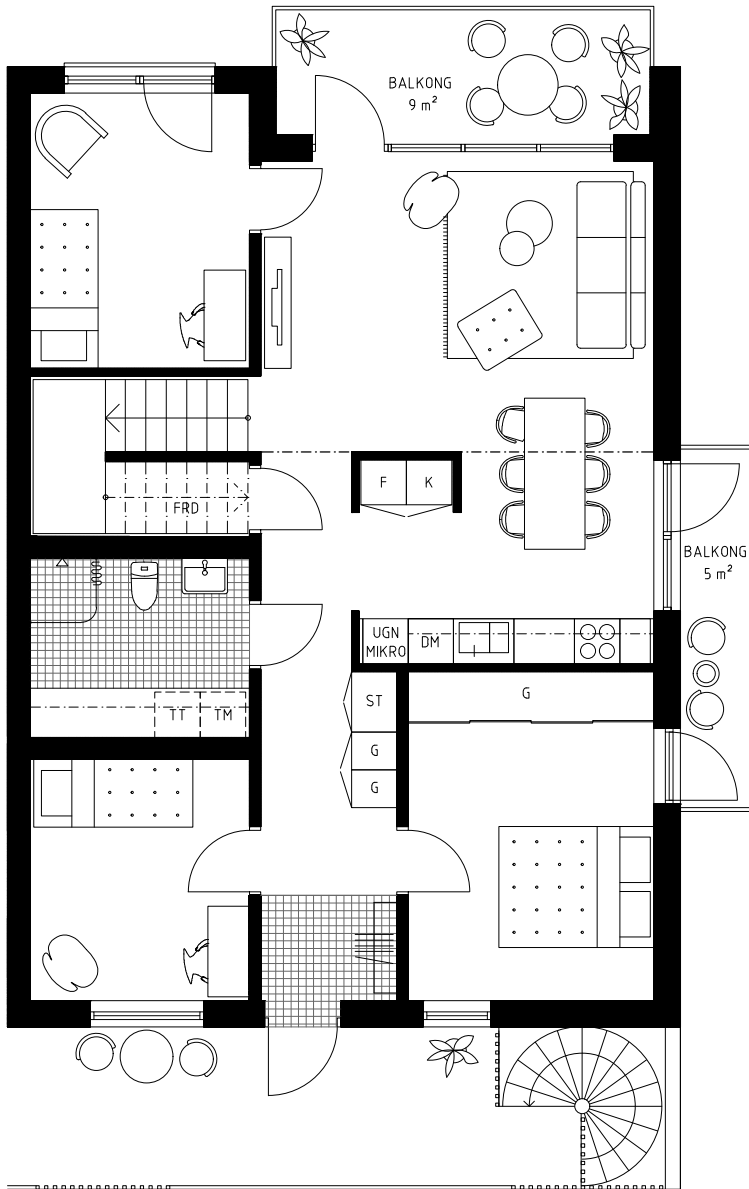

## FÖRKLARINGAR

Tvättmaskin	Garderob	Bjälklag etage
Torktumlare	Städskåp	Hatthylla
Diskmaskin	Häll	
Kylskåp	Ugn och mikro i högskåp	
Frys	Överskåp	

Skala 1:100 0 5 m

LÄGENHET 1304 94 kvm + ETAGE 50 kvm

PLAN 4