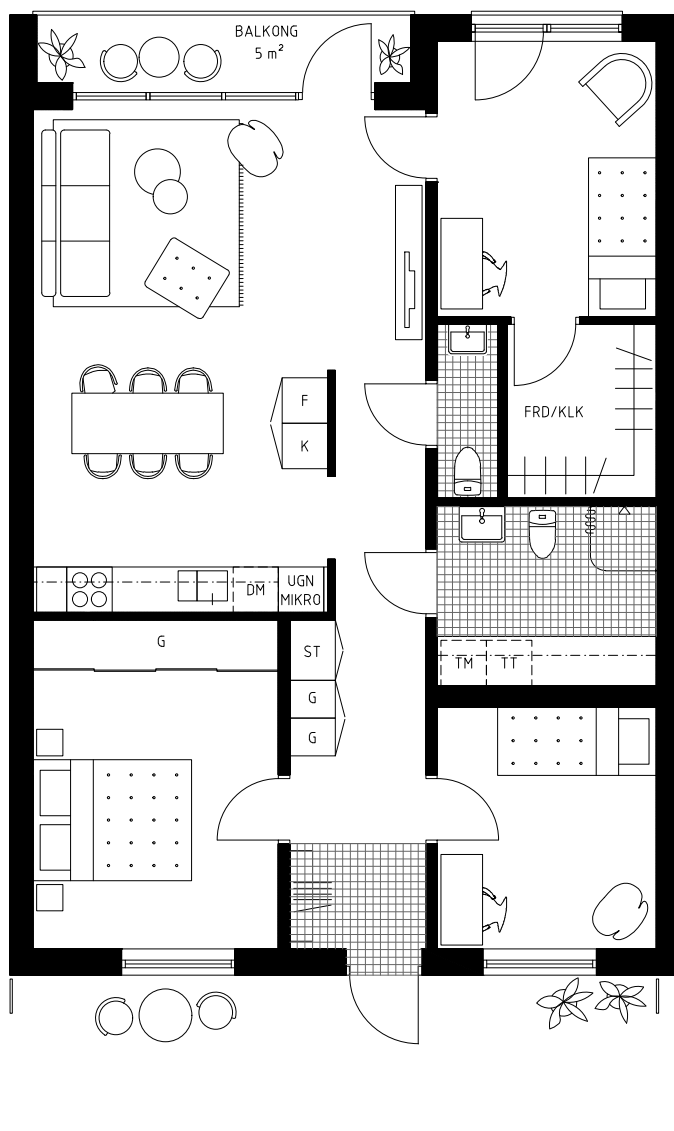

## FÖRKLARINGAR

TM	Tvättmaskin	G	Garderob	Hatthylla
TT	Torktumlare	ST	Städsåp	
DM	Diskmaskin	Häll		
K	Kylskåp	UGN MIKRO	Ugn och mikro i högskåp	
F	Frys	Överskåp		

Skala 1:100 0 5 m

LÄGENHET 1005 94 kvm

## FÖRKLARINGAR

TM	Tvättmaskin	G	Garderob	Hatthylla
TT	Torktumlare	ST	Städsåp	
DM	Diskmaskin	Häll		
K	Kylskåp	UGN MIKRO	Ugn och mikro i högskåp	
F	Frys	Överskåp		

Skala 1:100 0 5 m

LÄGENHET 1006 94 kvm