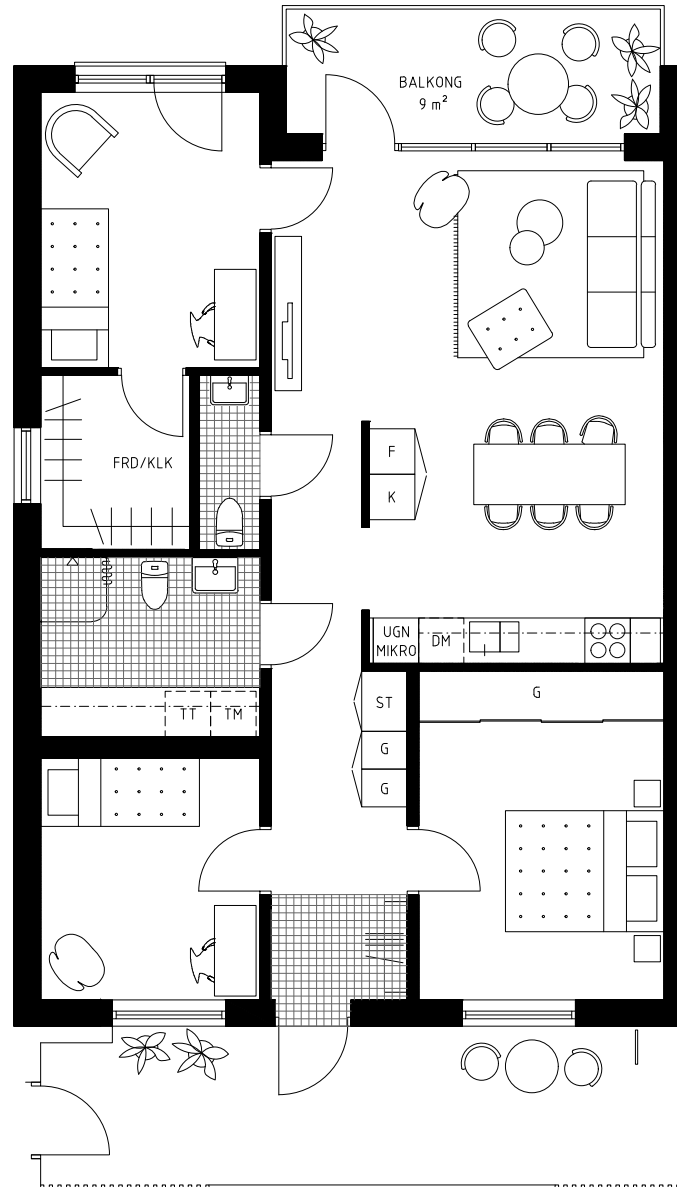

## FÖRKLARINGAR

TM	Tvättmaskin	G	Garderob	Hatthylla
TT	Torktumlare	ST	Städsåp	
DM	Diskmaskin	Häll		
K	Kylskåp	UGN MIKRO	Ugn och mikro i högskåp	
F	Frys	Överskåp		

Skala 1:100 0 5 m

LÄGENHET 1101 94 kvm

## FÖRKLARINGAR

TM	Tvättmaskin	G	Garderob	Hatthylla
TT	Torktumlare	ST	Städsåp	
DM	Diskmaskin	Häll		
K	Kylskåp	UGN MIKRO	Ugn och mikro i högskåp	
F	Frys	Överskåp		

Skala 1:100 0 5 m

LÄGENHET 1102 94 kvm