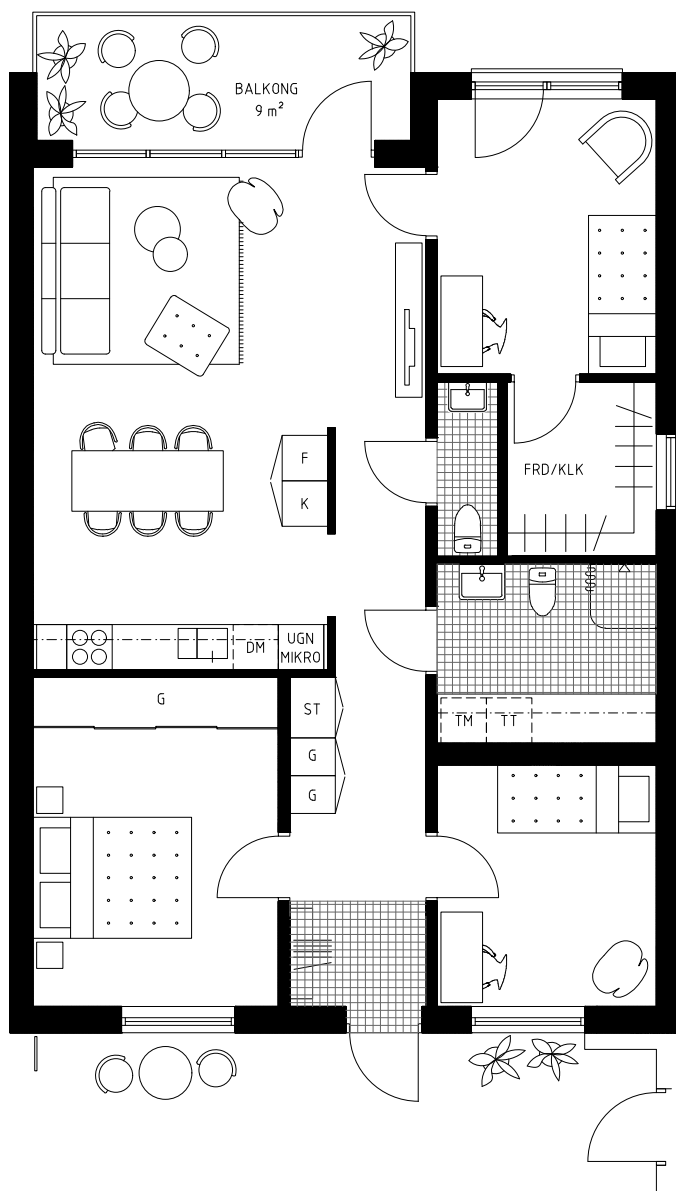

LÄGENHET 1207 94 kvm