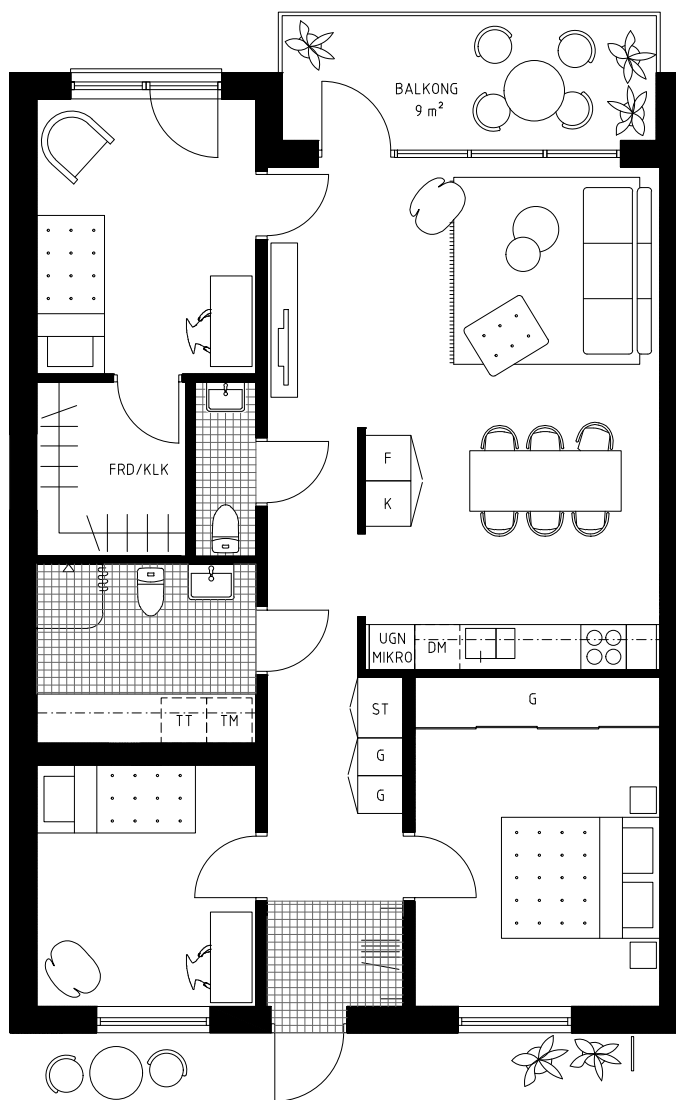

## FÖRKLARINGAR

TM	Tvättmaskin	G	Garderob	Hatthylla
TT	Torktumlare	ST	Städsåp	
DM	Diskmaskin	Häll		
K	Kylskåp	UGN MIKRO	Ugn och mikro i högskåp	
F	Frys	Överskåp		

Skala 1:100 0 5 m

LÄGENHET 1202 94 kvm