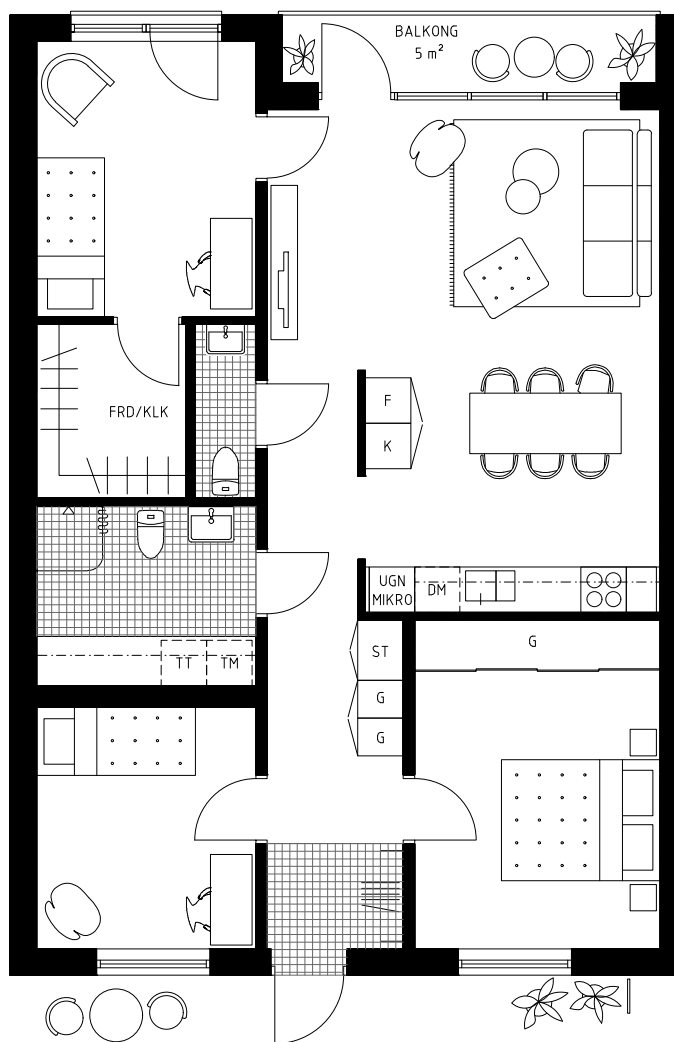

## FÖRKLARINGAR

	Tvättmaskin		Garderob		Hatthylla
	Torktumlare		Städsåp		
	Diskmaskin		Häll		
	Kylskåp		Ugn och mikro i högskåp		
	Frys		Överskåp		

Skala 1:100 0 5 m

LÄGENHET 1002 94 kvm

## FÖRKLARINGAR

TM	Tvättmaskin	G	Garderob	Hatthylla
TT	Torktumlare	ST	Städsåp	
DM	Diskmaskin	Häll		
K	Kylskåp	UGN MIKRO	Ugn och mikro i högskåp	
F	Frys	Överskåp		

Skala 1:100 0 5 m

LÄGENHET 1003 94 kvm